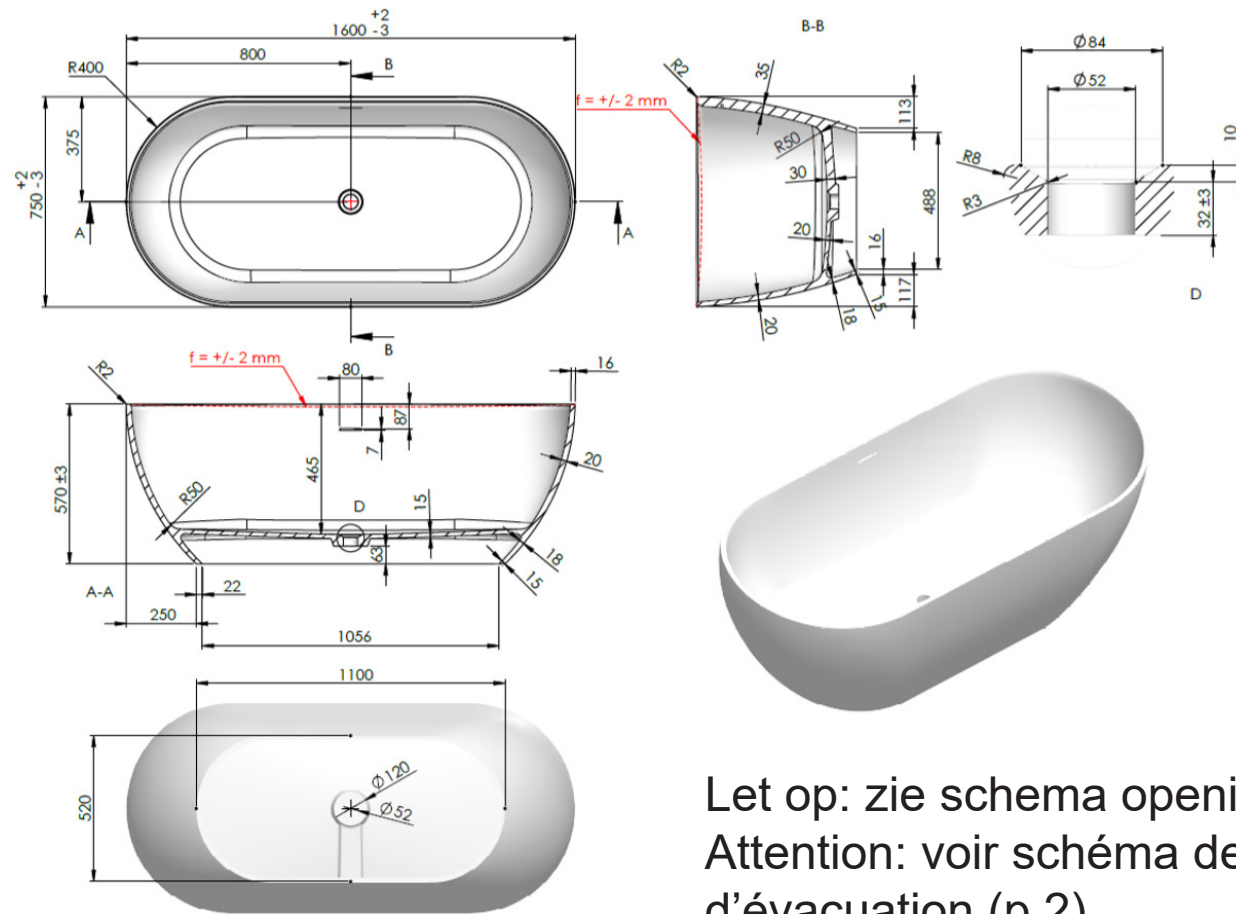

OPMERKINGEN / REMARQUES: YV@DETREMMERIE.BE

CLEMENT BETON / CLEMENT BÉTON

Let op: zie schema opening vloer (p.2)
 Attention: voir schéma de la niche d'évacuation (p.2)

DBB01

DETREMMERIE

BATHROOM FURNITURE

OPMERKINGEN / REMARQUES: YV@DETREMMERIE.BE