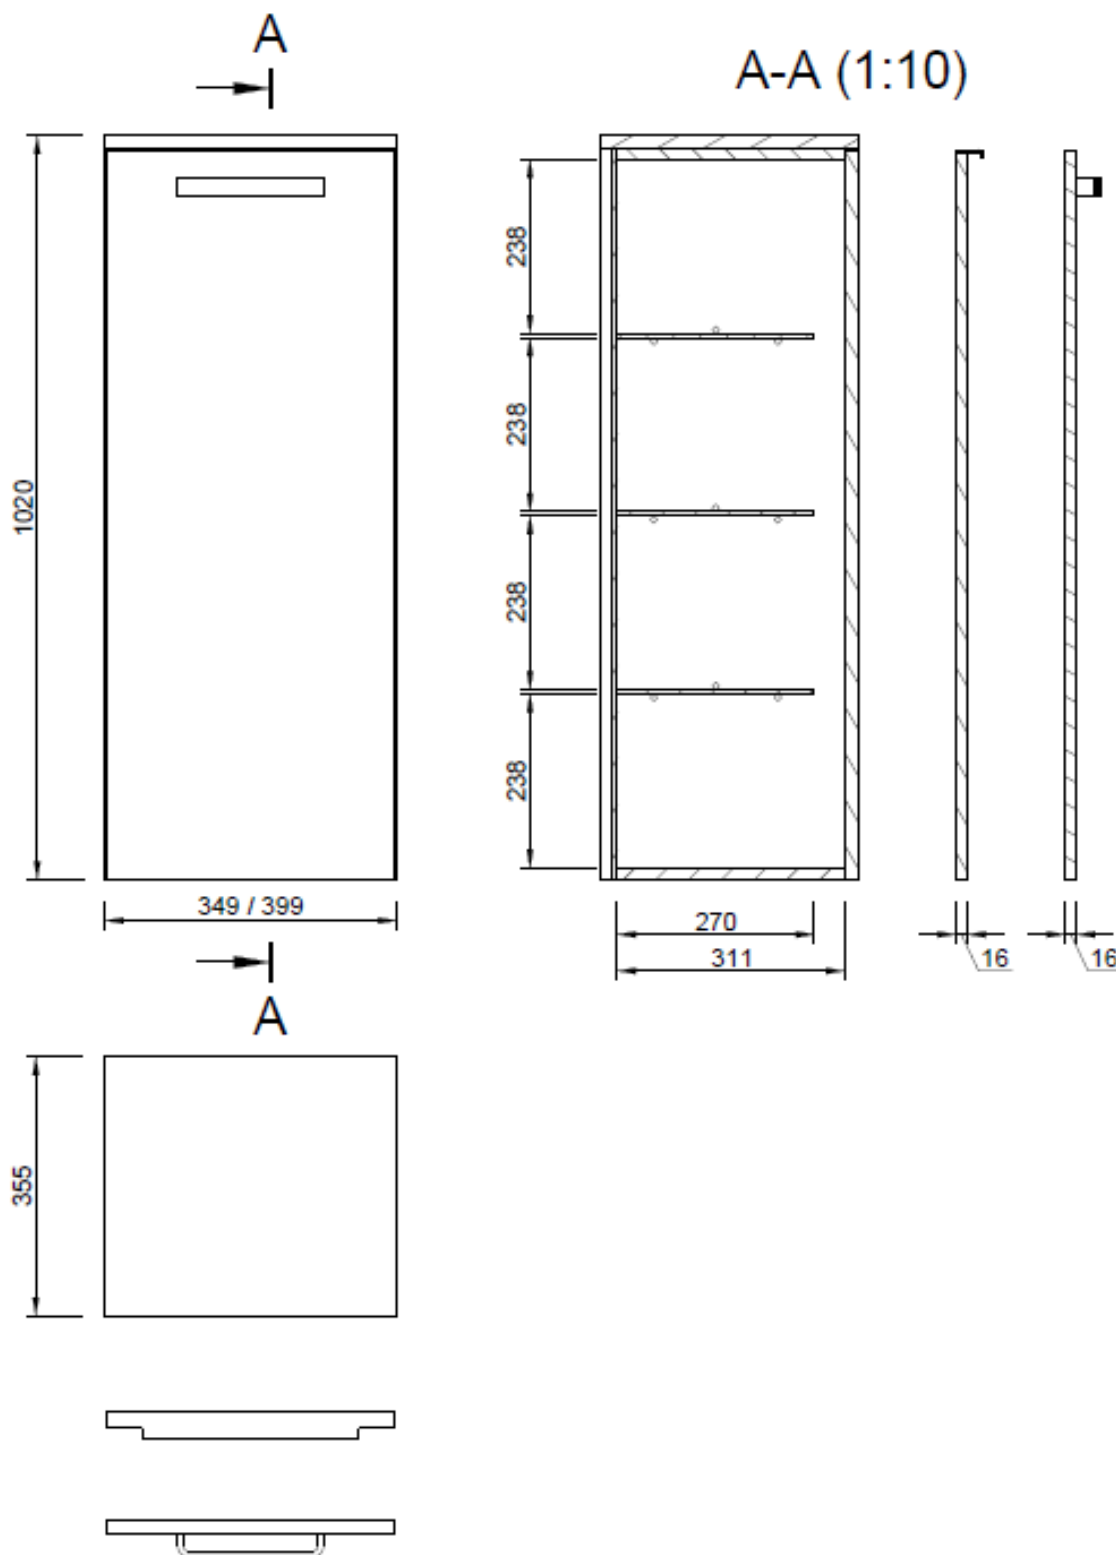

35 - 40 cm

DETREMMERIE

BATHROOM FURNITURE

OPMERKINGEN / REMARQUES: YV@DETREMMERIE.BE

KHP03 - KHT03 - KHD03

35 - 40 cm

DETREMMERIE

BATHROOM FURNITURE

OPMERKINGEN / REMARQUES: YV@DETREMMERIE.BE

KHP03 - KHT03 - KHD03

35 - 40 cm

DETREMMERIE

BATHROOM FURNITURE

OPMERKINGEN / REMARQUES: YV@DETREMMERIE.BE

KHP03 - KHT03 - KHD03