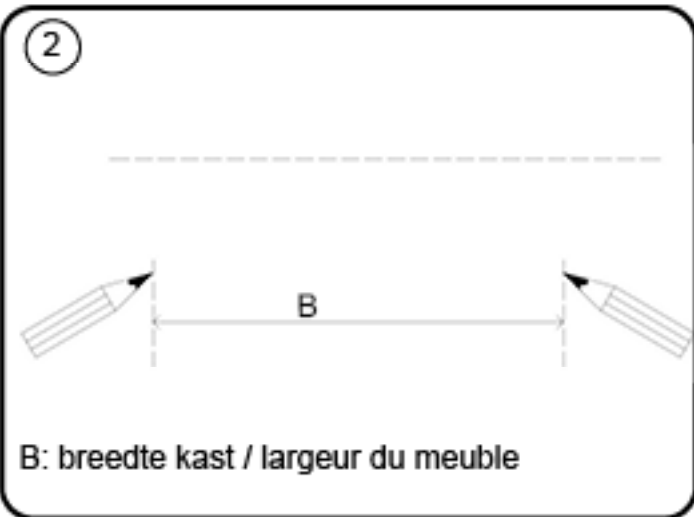

35 - 40 cm

DETREMMERIE

BATHROOM FURNITURE

OPMERKINGEN / REMARQUES: YV@DETREMMERIE.BE

KHPW03 - KHDW03

35 - 40 cm

DETREMMERIE

BATHROOM FURNITURE

OPMERKINGEN / REMARQUES: YV@DETREMMERIE.BE

KHPW03 - KHDW03

B: breedte kast / largeur du meuble