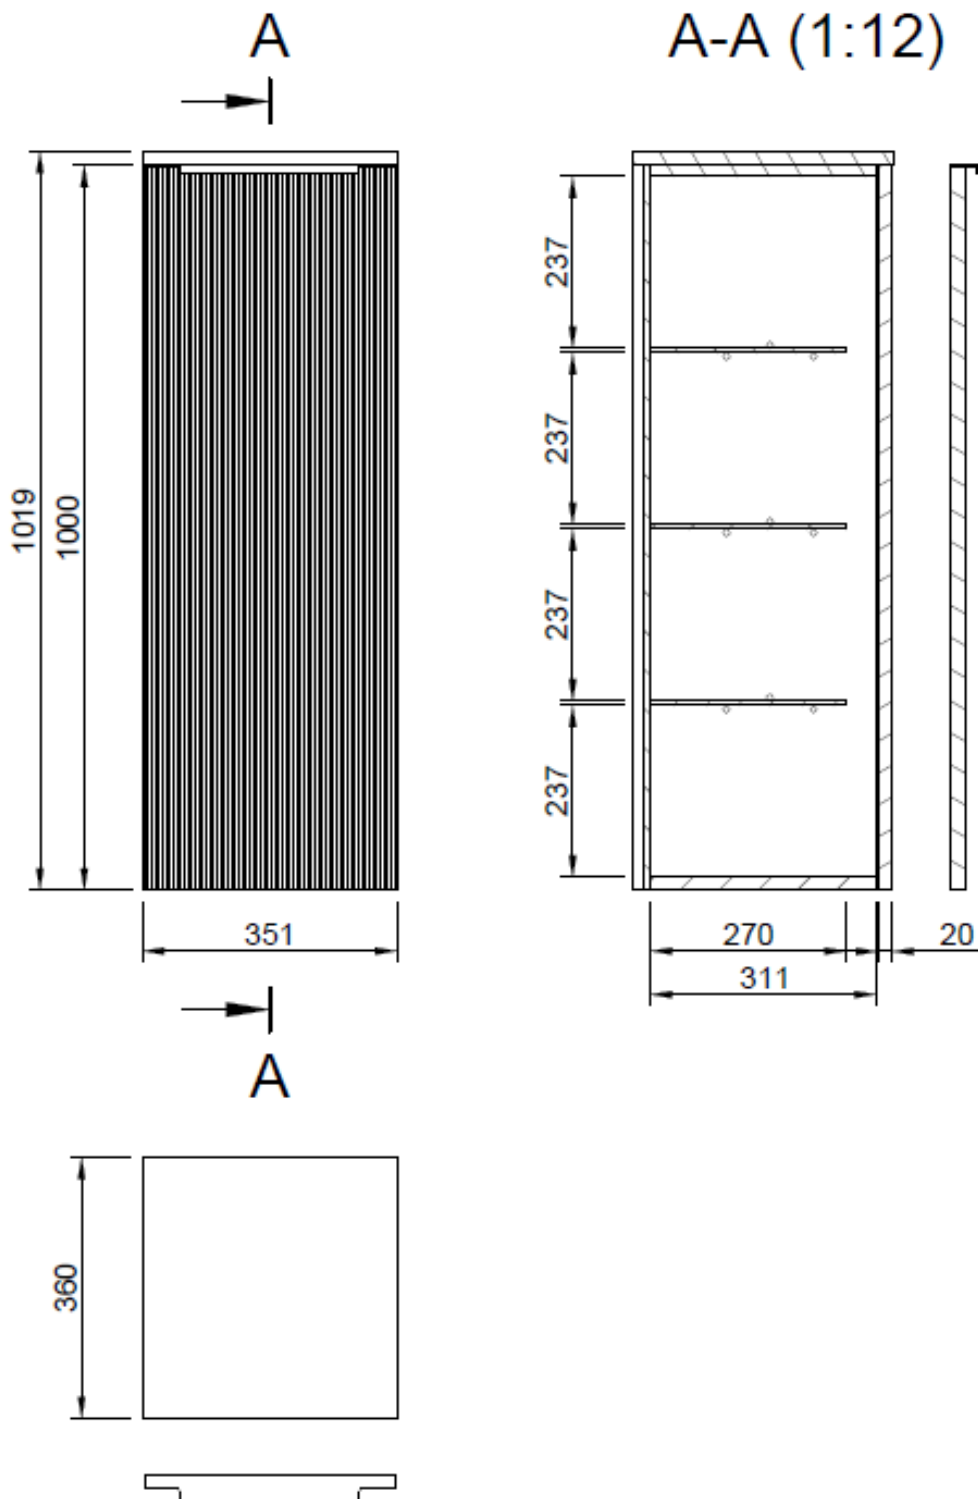

35 - 40 cm

DETREMMERIE

BATHROOM FURNITURE

OPMERKINGEN / REMARQUES: YV@DETREMMERIE.BE

KHPW03 - KHDW03

35 - 40 cm

DETREMMERIE

BATHROOM FURNITURE

OPMERKINGEN / REMARQUES: YV@DETREMMERIE.BE

KHPW03 - KHDW03

B: breedte kast / largeur du meuble