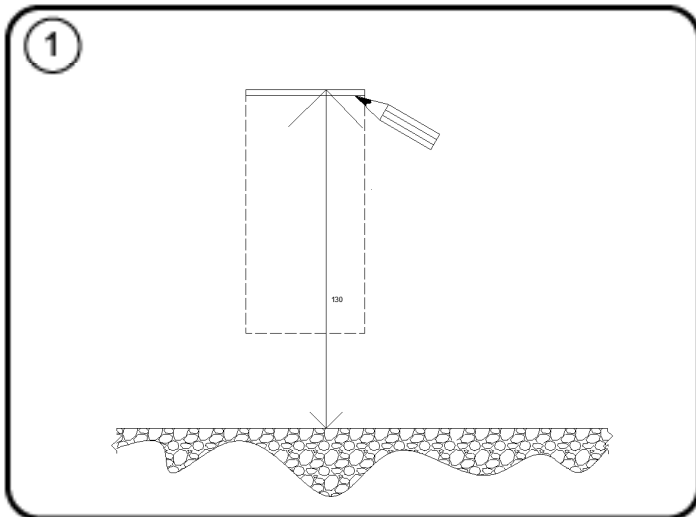

35 - 40 cm

DETREMMERIE

BATHROOM FURNITURE

OPMERKINGEN / REMARQUES: YV@DETREMMERIE.BE

KHPW03 - KHDW03

35 - 40 cm

DETREMMERIE

BATHROOM FURNITURE

OPMERKINGEN / REMARQUES: YV@DETREMMERIE.BE

KHPW03 - KHDW03

B: breedte kast / largeur du meuble