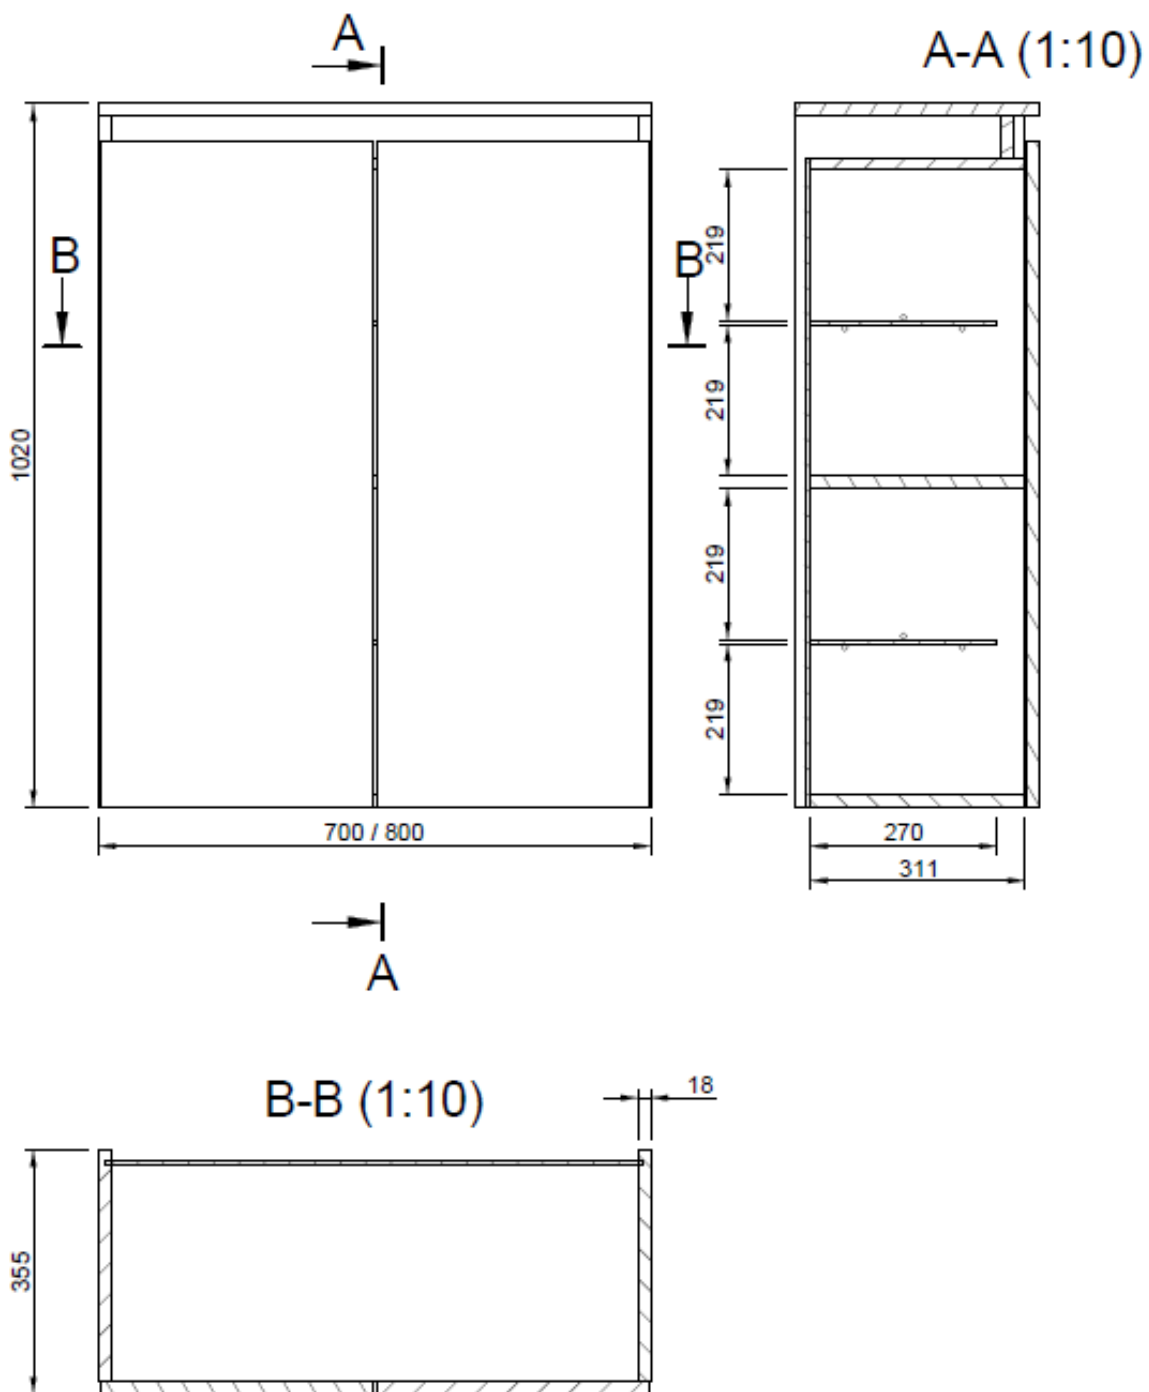

70 - 80 cm

DETREMMERIE

BATHROOM FURNITURE

OPMERKINGEN / REMARQUES: YV@DETREMMERIE.BE

KHZ01

70 - 80 cm

DETREMMERIE

BATHROOM FURNITURE

OPMERKINGEN / REMARQUES: YV@DETREMMERIE.BE

KHS01

70 - 80 cm

DETREMMERIE

BATHROOM FURNITURE

OPMERKINGEN / REMARQUES: YV@DETREMMERIE.BE

KHS01

Hoogglans / Deluxe / RAL

Laqué brillant / Deluxe / RAL

70 - 80 cm

DETREMMERIE

BATHROOM FURNITURE

OPMERKINGEN / REMARQUES: YV@DETREMMERIE.BE

KHS01

70 - 80 cm

DETREMMERIE