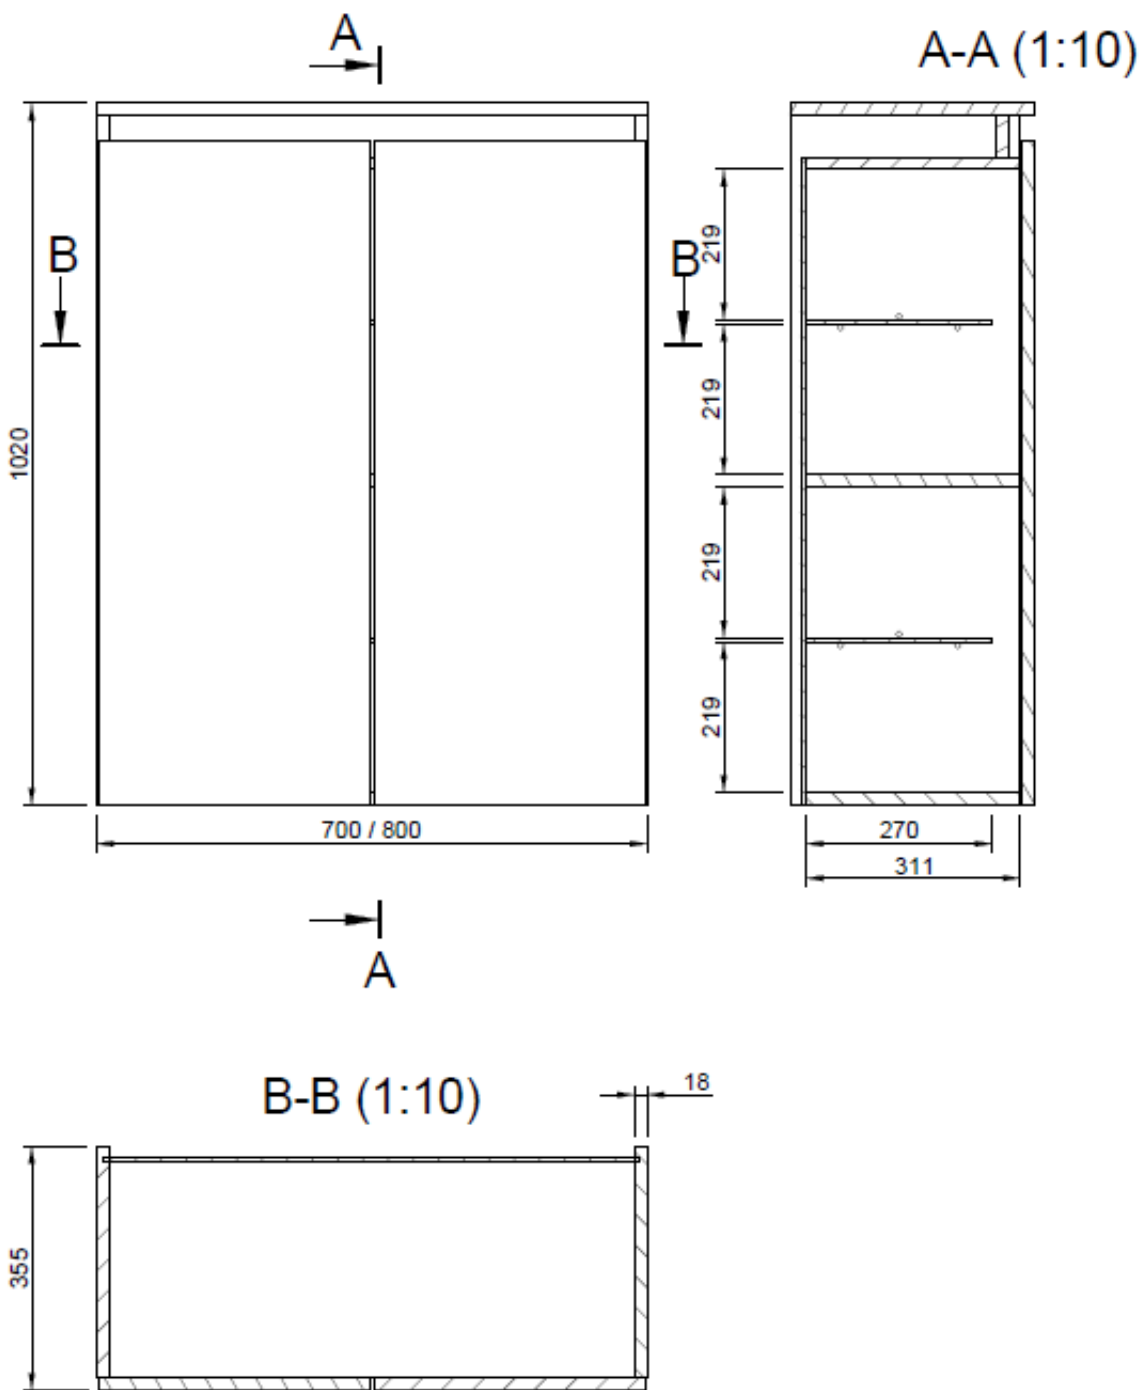

70 - 80 cm

DETREMMERIE

BATHROOM FURNITURE

OPMERKINGEN / REMARQUES: YV@DETREMMERIE.BE

KHZ01

70 - 80 cm

DETREMMERIE

BATHROOM FURNITURE

OPMERKINGEN / REMARQUES: YV@DETREMMERIE.BE

KHS01

70 - 80 cm

DETREMMERIE

BATHROOM FURNITURE

OPMERKINGEN / REMARQUES: YV@DETREMMERIE.BE

KHS01

Hoogglans / Deluxe / RAL

Laqué brillant / Deluxe / RAL

70 - 80 cm

DETREMMERIE

BATHROOM FURNITURE

OPMERKINGEN / REMARQUES: YV@DETREMMERIE.BE

KHS01

70 - 80 cm

DETREMMERIE