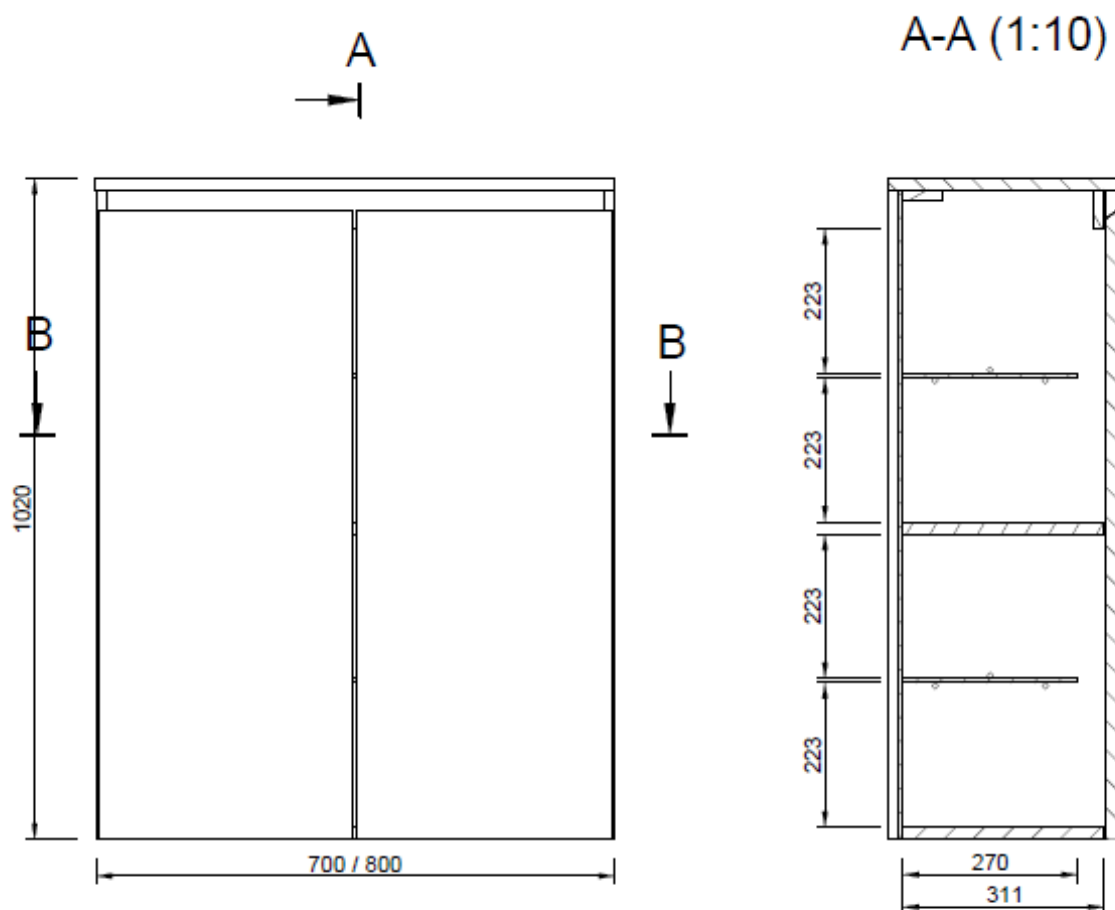

70 - 80 cm

DETREMMERIE

BATHROOM FURNITURE

OPMERKINGEN / REMARQUES: YV@DETREMMERIE.BE

KHZ01

Hoogglans / Deluxe / RAL

Laqué brillant / Deluxe / RAL