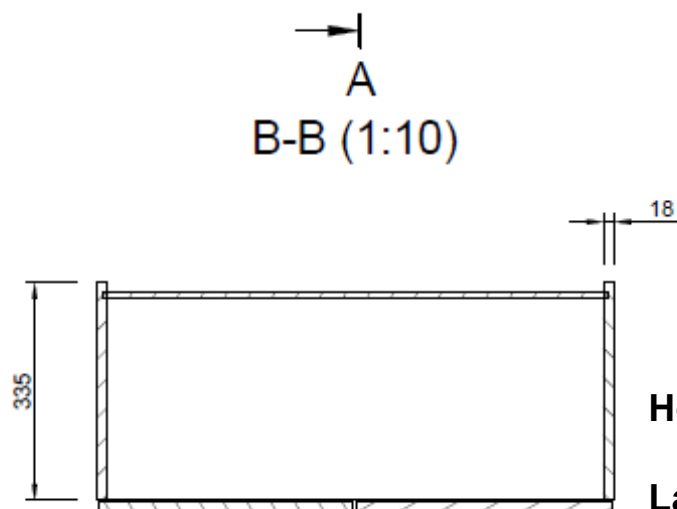

70 - 80 cm

DETREMMERIE

BATHROOM FURNITURE

OPMERKINGEN / REMARQUES: YV@DETREMMERIE.BE

KHZ01

Hoogglans / Deluxe / RAL

Laqué brillant / Deluxe / RAL