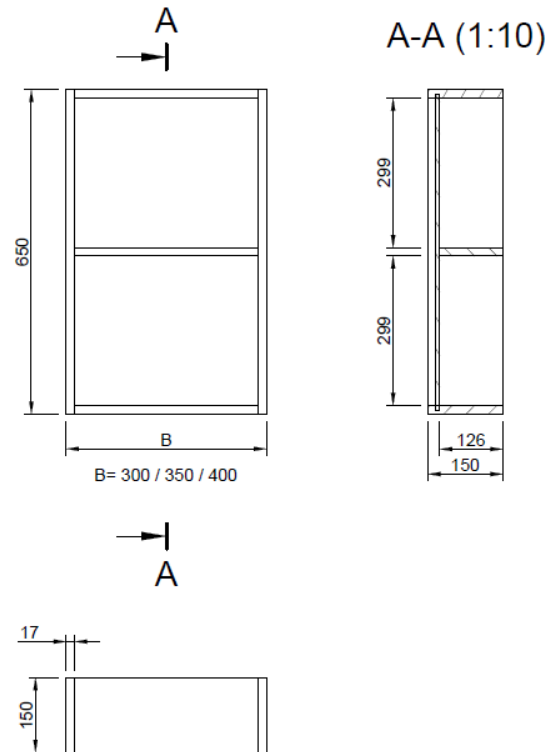

HKOW

65

DETREMMERIE

BATHROOM FURNITURE

OPMERKINGEN / REMARQUES: GS@DETREMMERIE.BE

NO LIMIT KUNSTSTOF KLEUREN / MAT GELAKT - NO LIMIT MÉLAMINE / LAQUÉ MAT