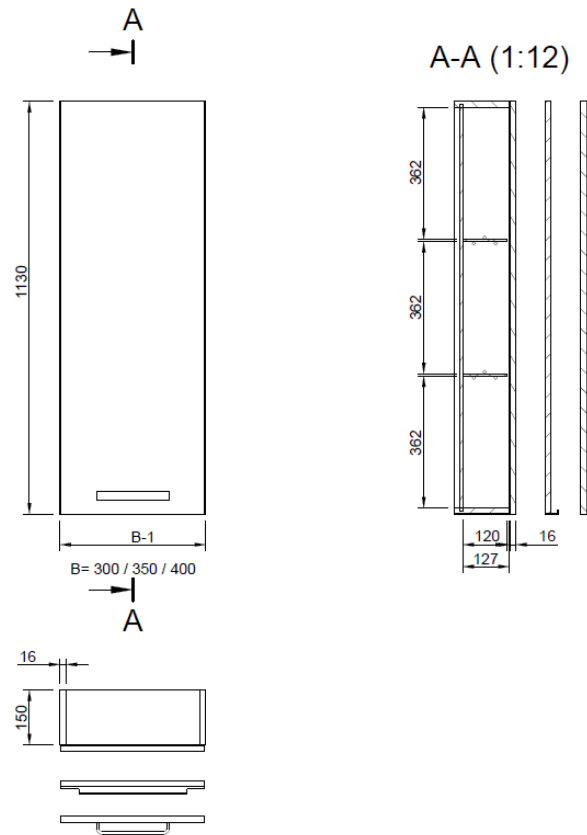

HKP - HKT - HKD

113

DETREMMERIE

BATHROOM FURNITURE

OPMERKINGEN / REMARQUES: GS@DETREMMERIE.BE

NO LIMIT KUNSTSTOF KLEUREN / MAT GELAKT - NO LIMIT MÉLAMINE / LAQUÉ MAT