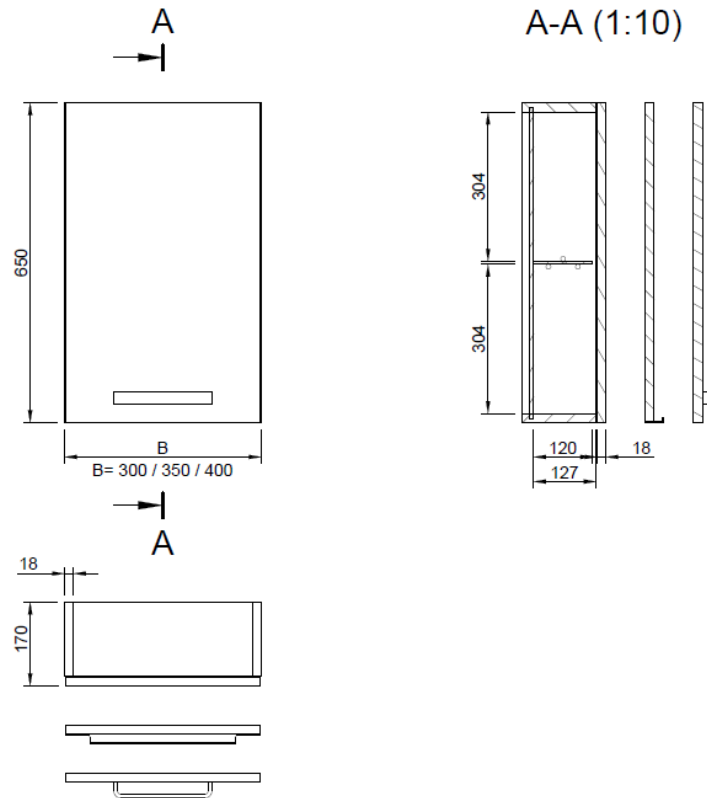

HKP - HKT - HKD

65

DETREMMERIE

BATHROOM FURNITURE

OPMERKINGEN / REMARQUES: GS@DETREMMERIE.BE

NO LIMIT GELAKTE / RAL KLEUREN - NO LIMIT LAQUÉ / RAL