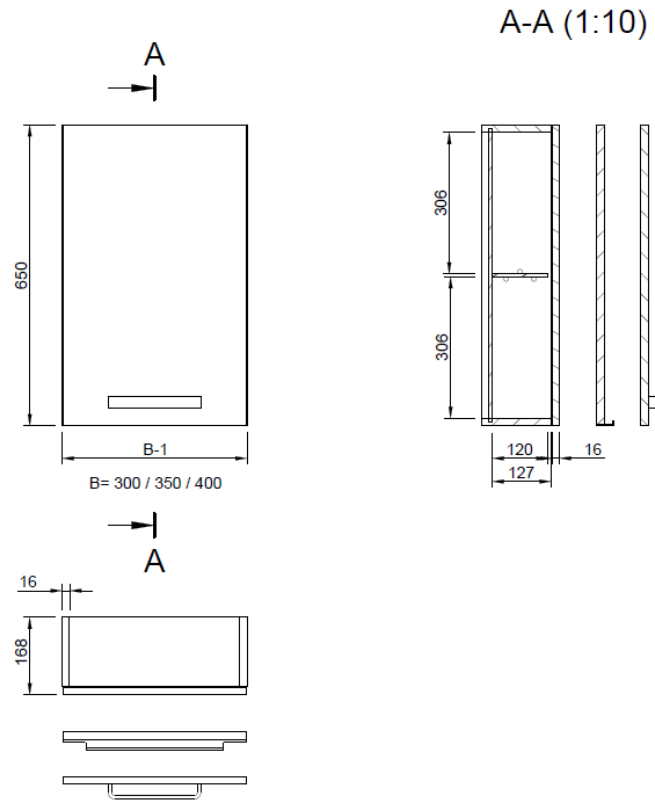

HKP - HKT - HKD

65

DETREMMERIE

BATHROOM FURNITURE

OPMERKINGEN / REMARQUES: GS@DETREMMERIE.BE

NO LIMIT KUNSTSTOF KLEUREN / MAT GELAKT - NO LIMIT MÉLAMINE / LAQUÉ MAT