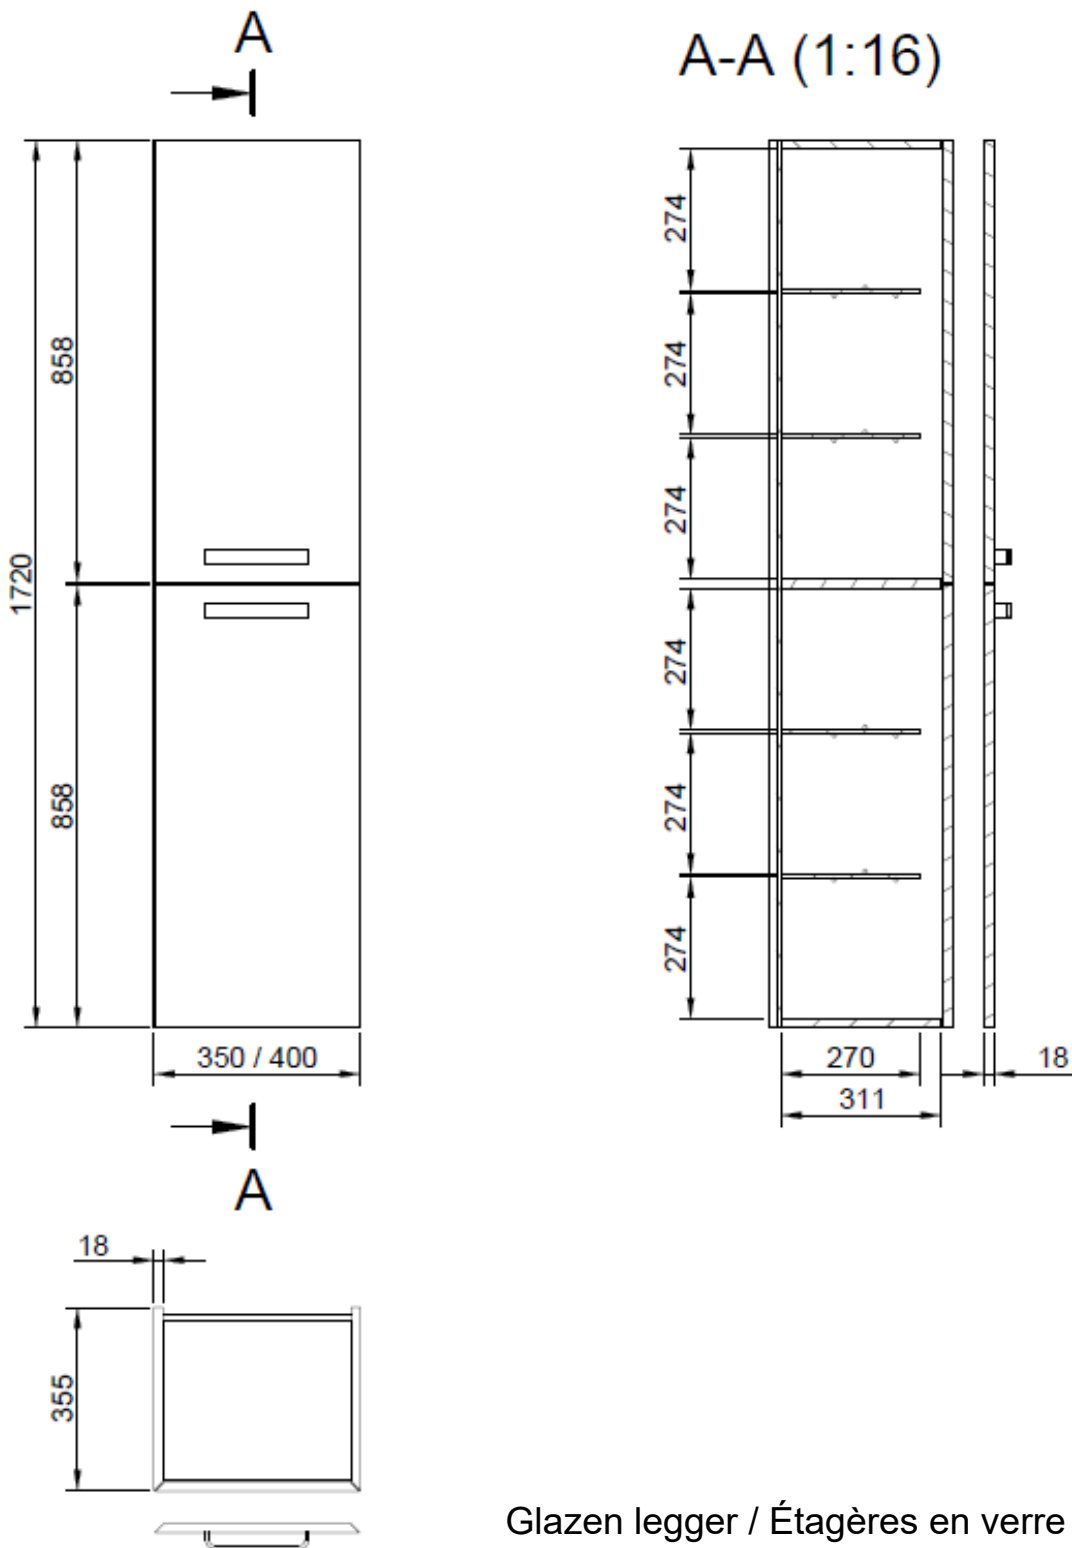

35 - 40cm

DETREMMERIE

BATHROOM FURNITURE

OPMERKINGEN / REMARQUES: GS@DETREMMERIE.BE

KVDD01 - KVTD01

35 - 40cm

DETREMMERIE

BATHROOM FURNITURE

OPMERKINGEN / REMARQUES: GS@DETREMMERIE.BE

KVDD01 - KVTD01

Glazen legger / Étagères en verre

montage hoge kolom kasten