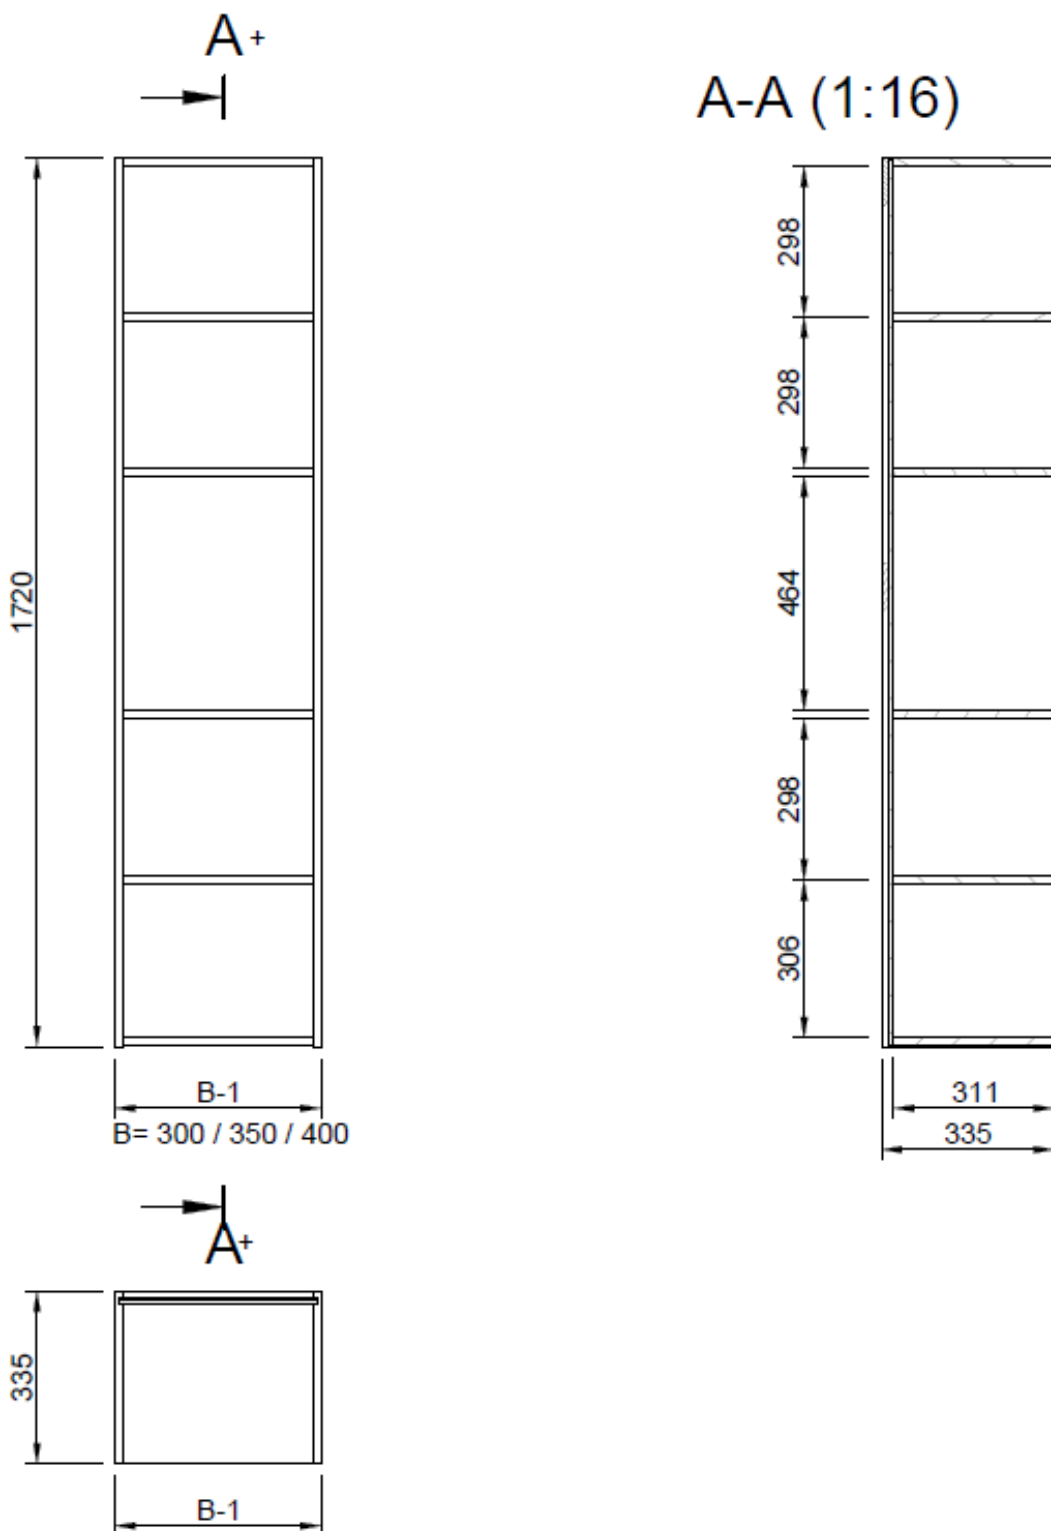

30-35-40 cm

DETREMMERIE

BATHROOM FURNITURE

OPMERKINGEN / REMARQUES: YV@DETREMMERIE.BE

KVO

30-35-40 cm

DETREMMERIE

BATHROOM FURNITURE

OPMERKINGEN / REMARQUES: YV@DETREMMERIE.BE

KVO

30-35-40 cm

DETREMMERIE

BATHROOM FURNITURE

OPMERKINGEN / REMARQUES: YV@DETREMMERIE.BE

KVO

Glazen legger / Étagères en verre