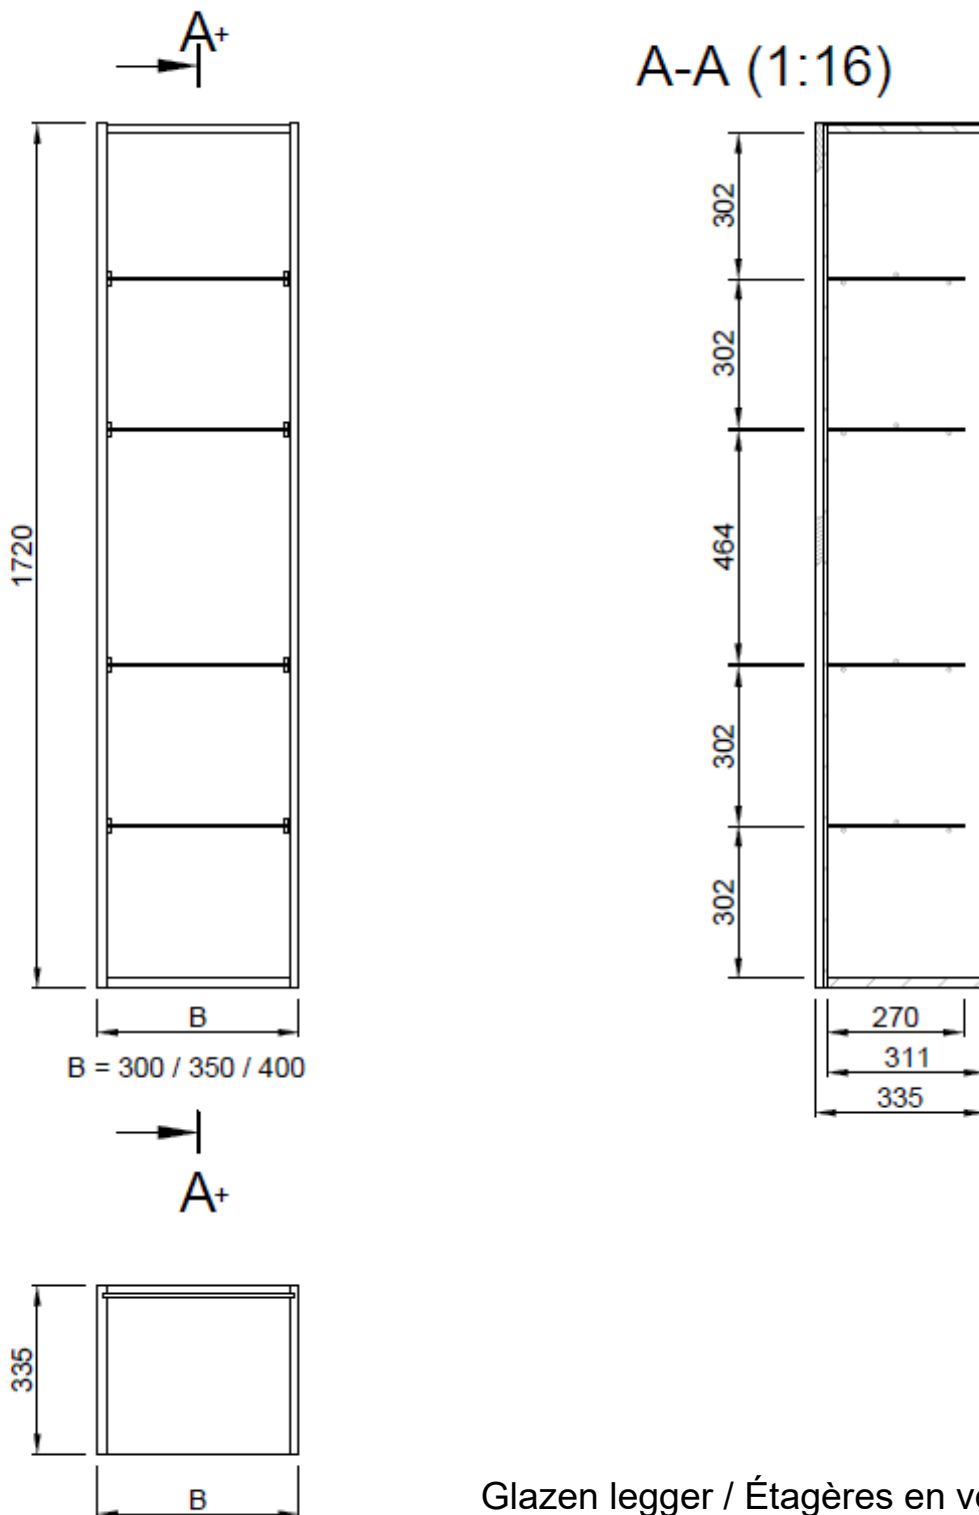

30-35-40 cm

DETREMMERIE

BATHROOM FURNITURE

OPMERKINGEN / REMARQUES: YV@DETREMMERIE.BE

KVO

30-35-40 cm

DETREMMERIE

BATHROOM FURNITURE

OPMERKINGEN / REMARQUES: YV@DETREMMERIE.BE

KVO

30-35-40 cm

DETREMMERIE

BATHROOM FURNITURE

OPMERKINGEN / REMARQUES: YV@DETREMMERIE.BE

KVO

Glazen legger / Étagères en verre