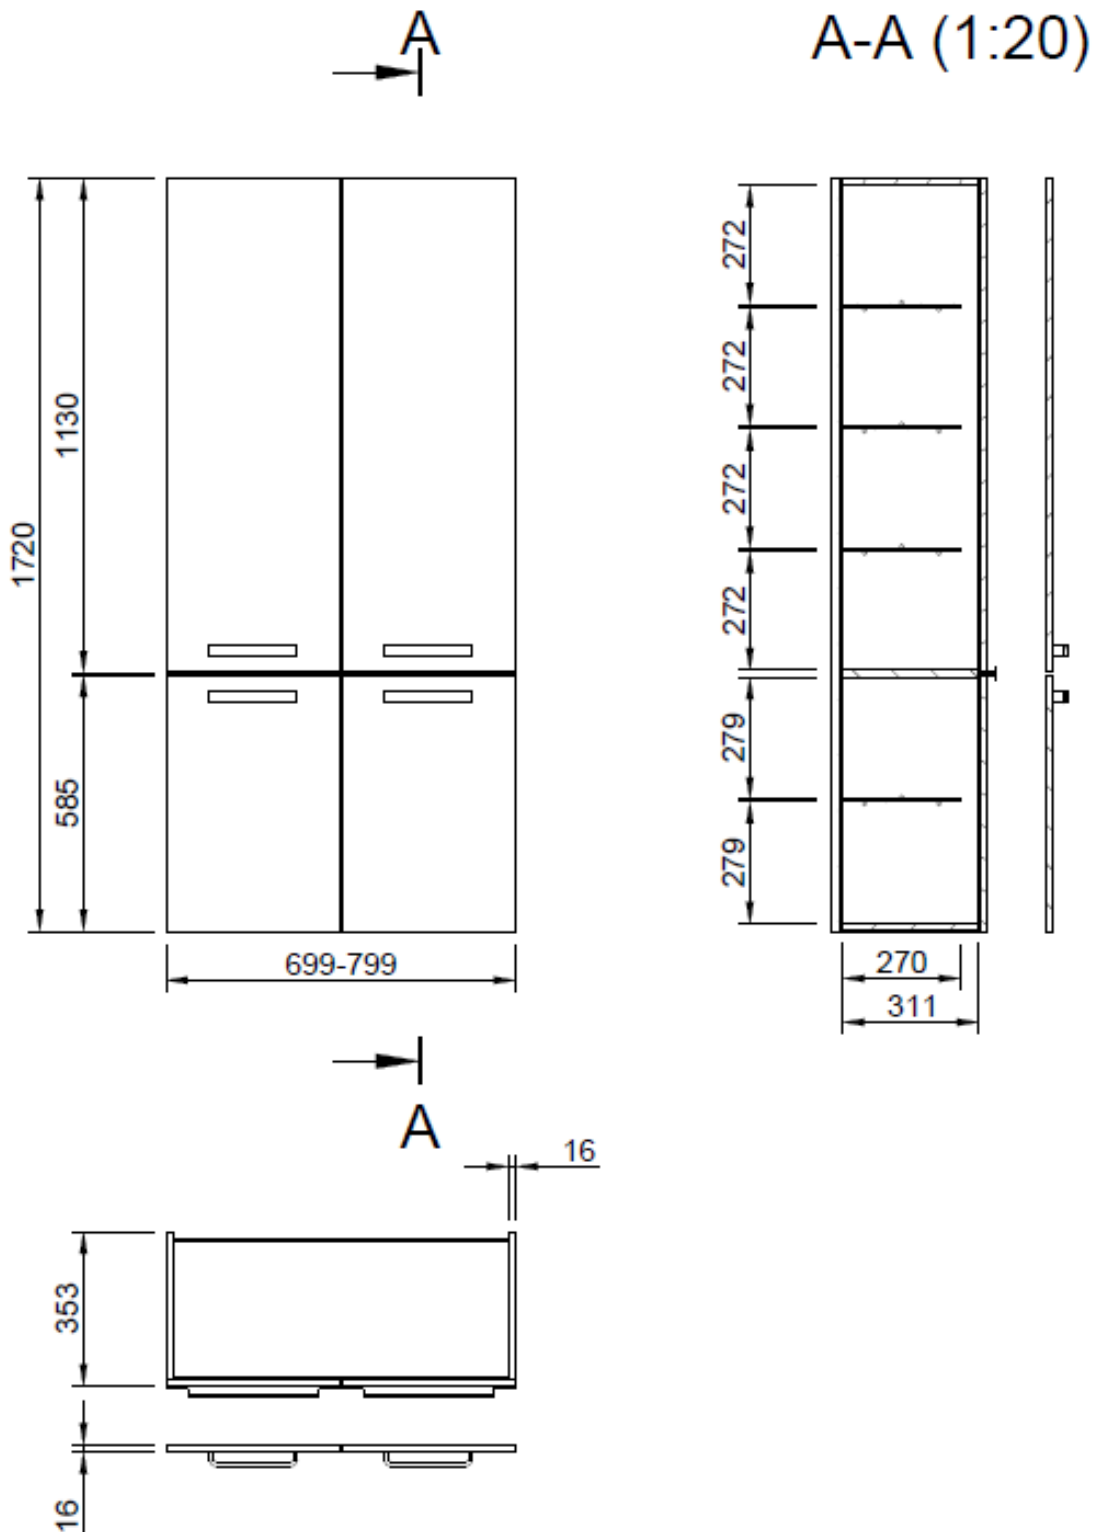

70 - 80 cm

DETREMMERIE
BATHROOM FURNITURE

OPMERKINGEN / REMARQUES: YV@DETREMMERIE.BE

KVP06-KVT06

70 - 80 cm

DETREMMERIE

BATHROOM FURNITURE

OPMERKINGEN / REMARQUES: YV@DETREMMERIE.BE

KVP06-KVT06

70 - 80 cm

DETREMMERIE

BATHROOM FURNITURE

OPMERKINGEN / REMARQUES: YV@DETREMMERIE.BE

KVP06-KVT06

Hoogglans / Deluxe / RAL

Laqué brillant / Deluxe / RAL