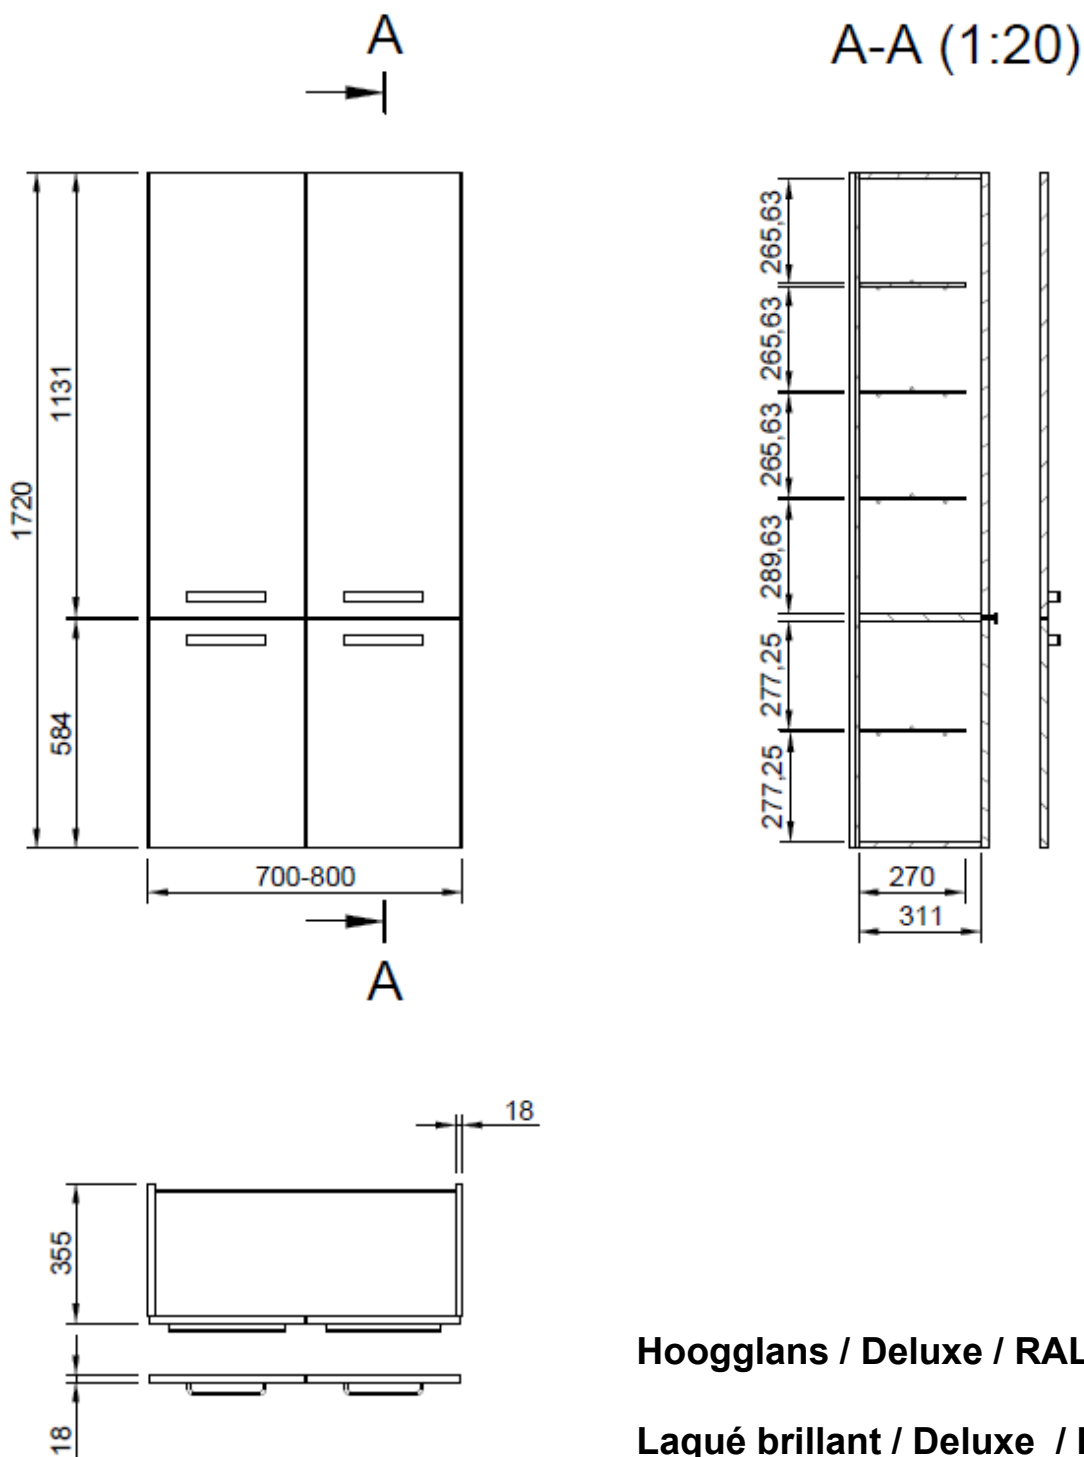

70 - 80 cm

DETREMMERIE
BATHROOM FURNITURE

OPMERKINGEN / REMARQUES: YV@DETREMMERIE.BE

KVP06-KVT06

70 - 80 cm

DETREMMERIE

BATHROOM FURNITURE

OPMERKINGEN / REMARQUES: YV@DETREMMERIE.BE

KVP06-KVT06

70 - 80 cm

DETREMMERIE

BATHROOM FURNITURE

OPMERKINGEN / REMARQUES: YV@DETREMMERIE.BE

KVP06-KVT06

Hoogglans / Deluxe / RAL

Laqué brillant / Deluxe / RAL