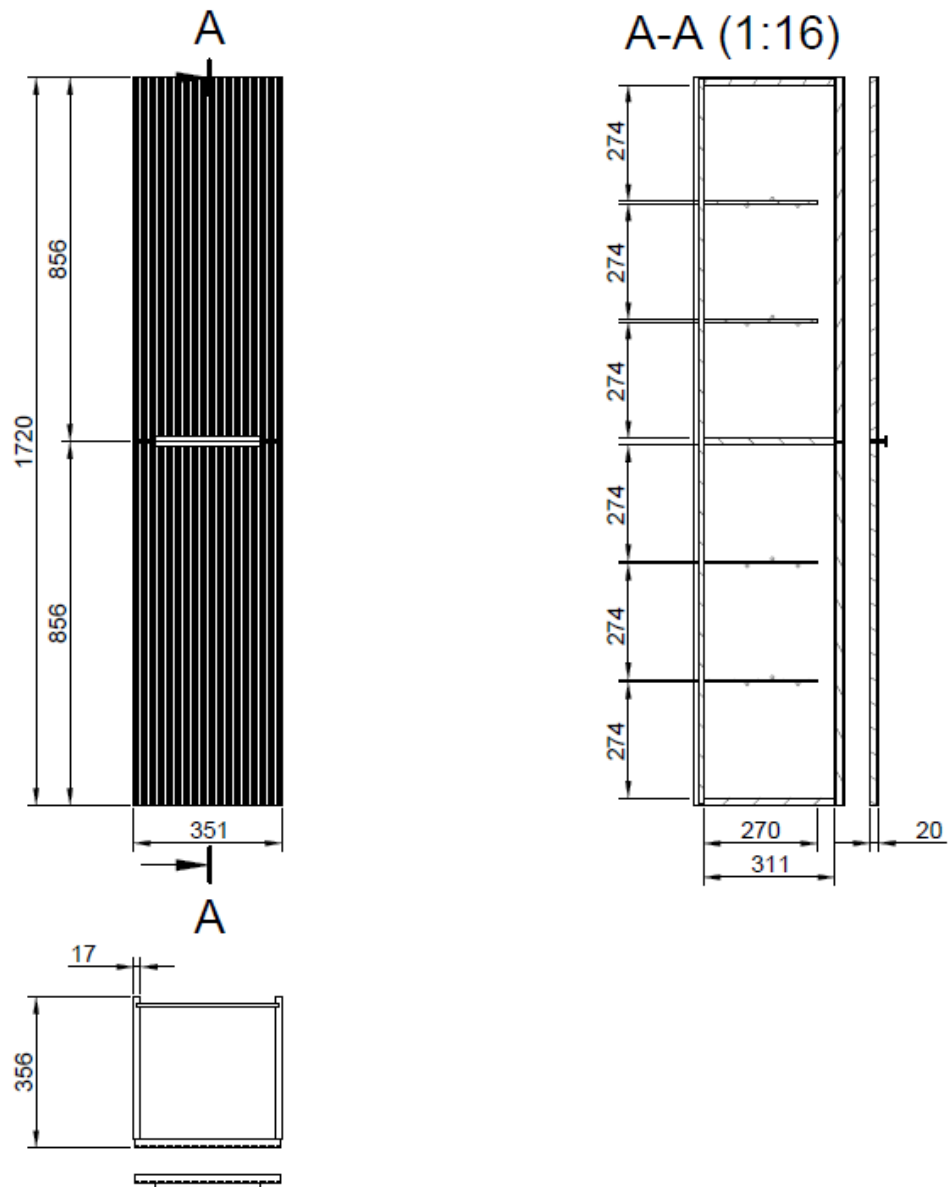

35 cm

DETREMMERIE

BATHROOM FURNITURE

OPMERKINGEN / REMARQUES: GS@DETREMMERIE.BE

KVPW01 - KVPD01

35 cm

DETREMMERIE  
BATHROOM FURNITURE

OPMERKINGEN / REMARQUES: GS@DETREMMERIE.BE

KVPW01 - KVPD01

Glazen legger / Étagères en verre

montage hoge kolom kasten