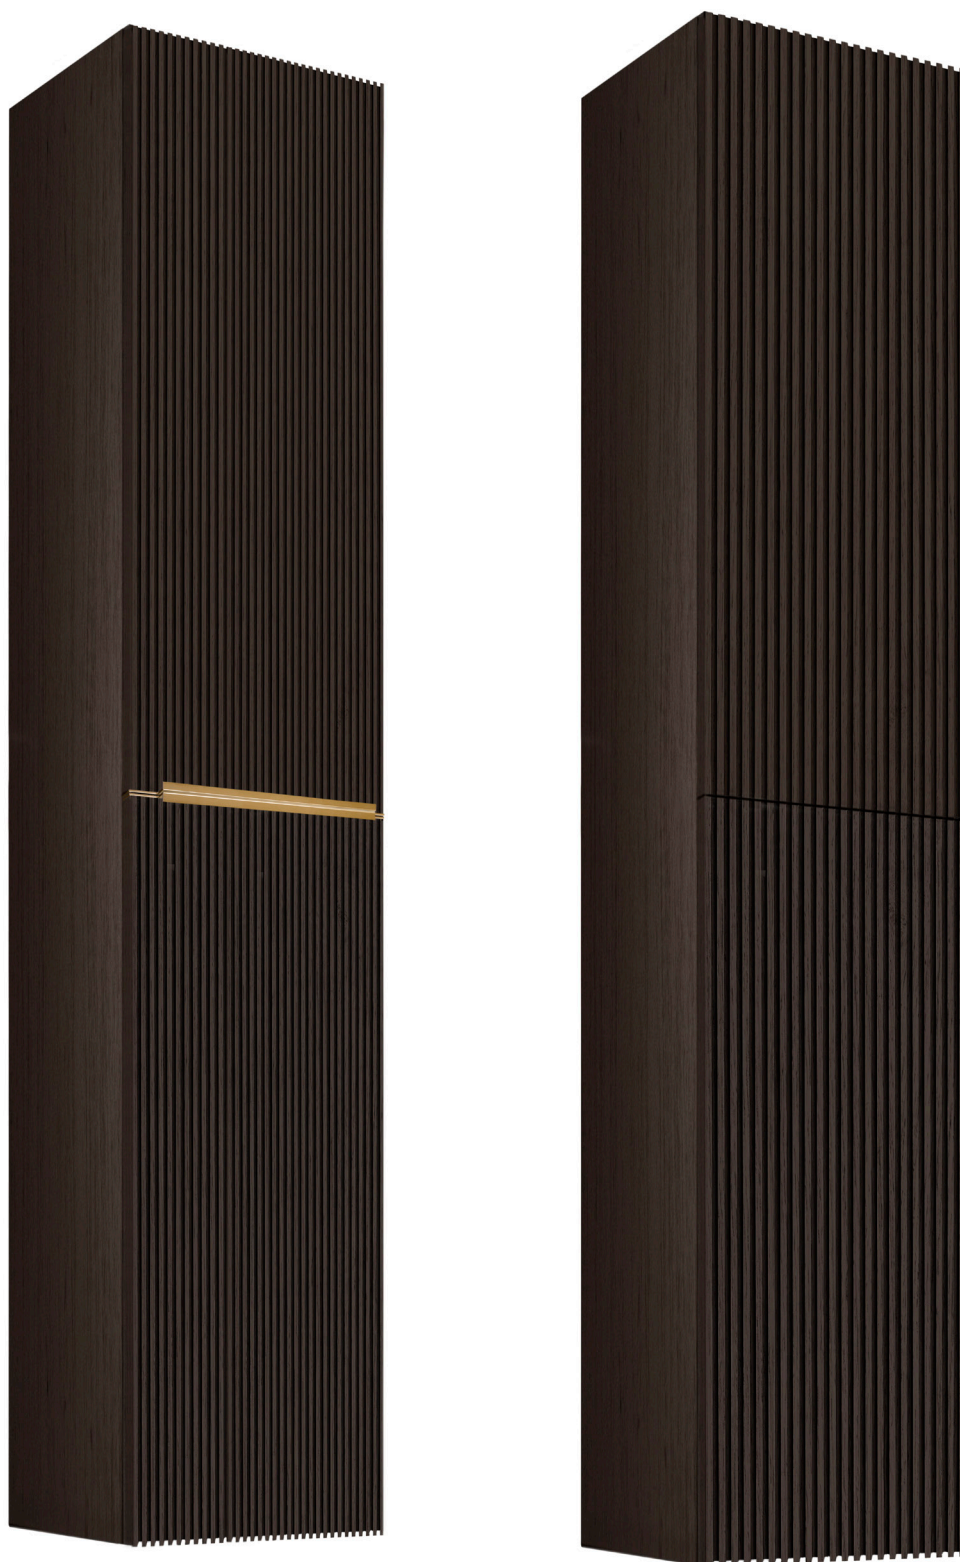

35 cm

DETREMMERIE

BATHROOM FURNITURE

OPMERKINGEN / REMARQUES: GS@DETREMMERIE.BE

KVPW01 - KVPD01

35 cm

DETREMMERIE  
BATHROOM FURNITURE

OPMERKINGEN / REMARQUES: GS@DETREMMERIE.BE

KVPW01 - KVPD01

Glazen legger / Étagères en verre

montage hoge kolom kasten