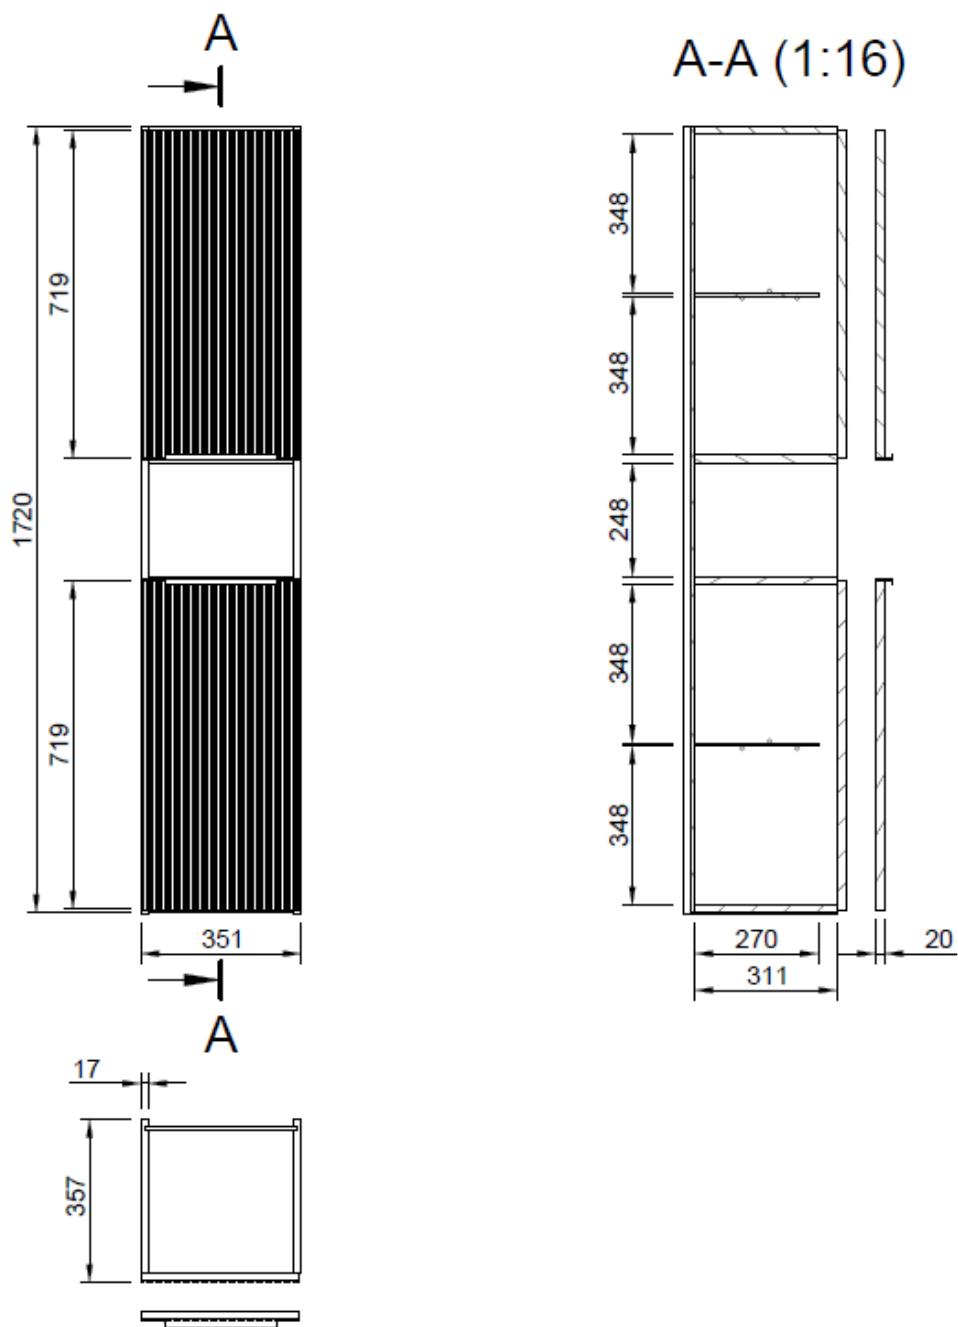

35 cm

DETREMMERIE

BATHROOM FURNITURE

OPMERKINGEN / REMARQUES: GS@DETREMMERIE.BE

KVPW02 - KVDW02

35 cm

DETREMMERIE

BATHROOM FURNITURE

OPMERKINGEN / REMARQUES: GS@DETREMMERIE.BE

KVPW02 - KVDW02

Glazen legger / Étagères en verre

montage hoge kolom kasten