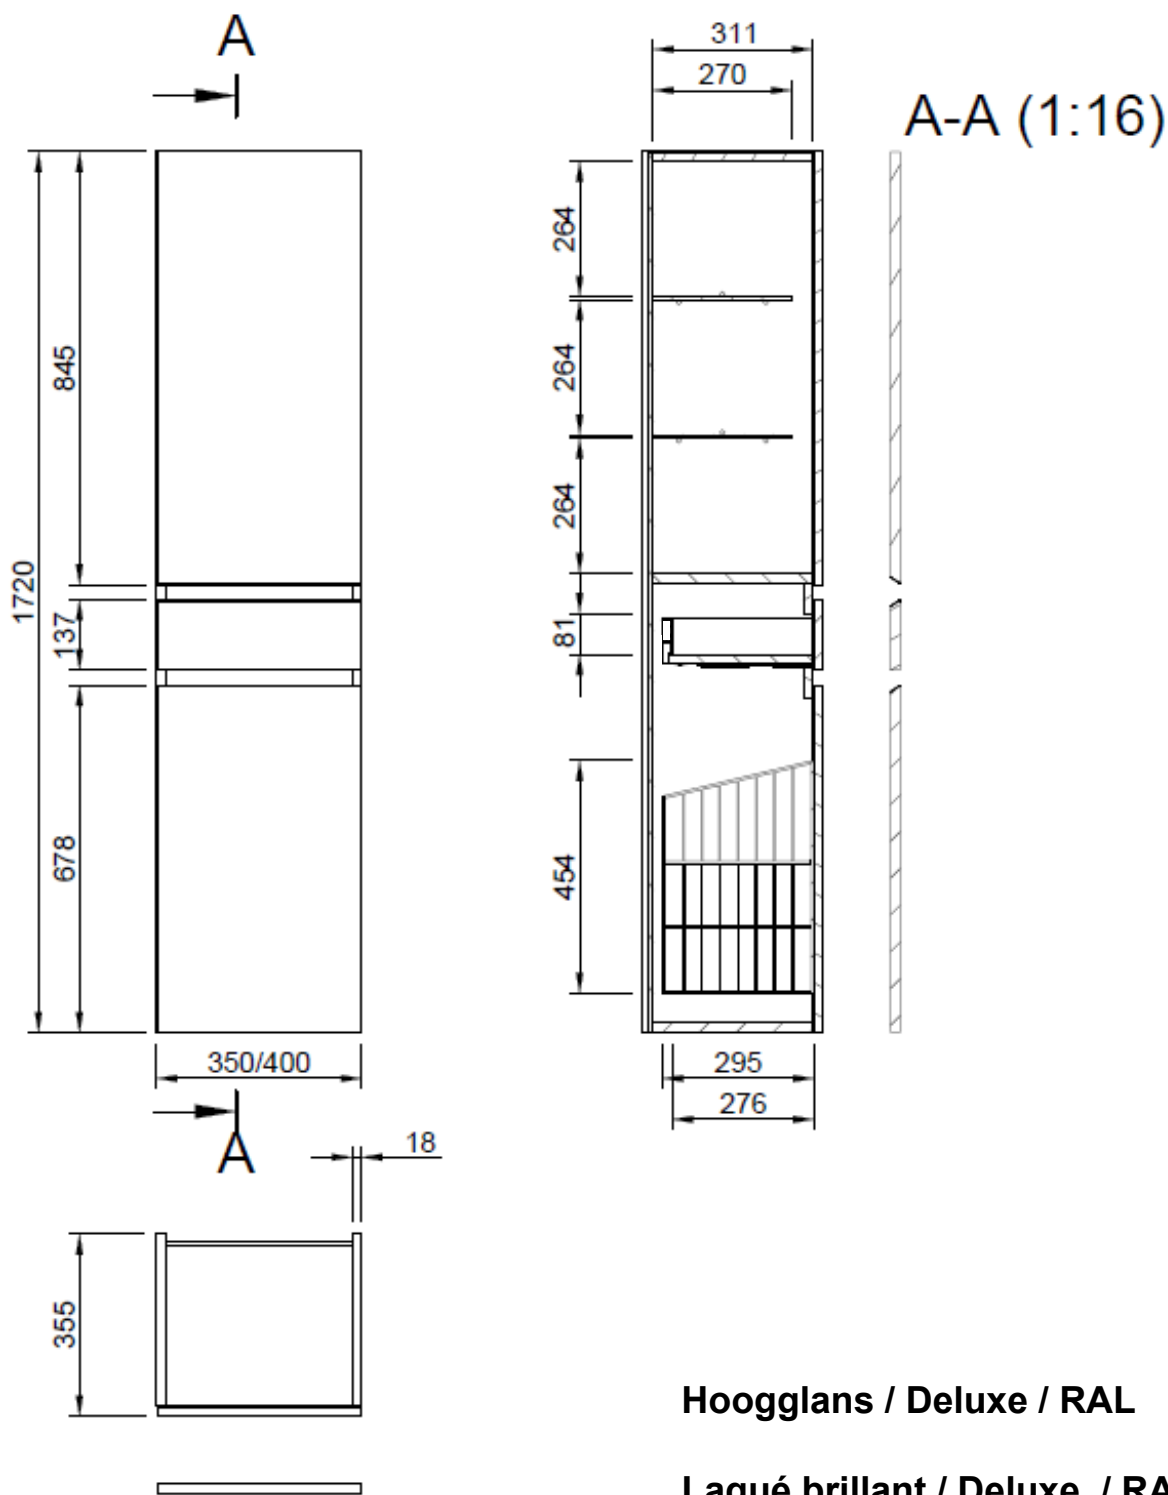

35 - 40 cm

**DETREMMERIE**  
BATHROOM FURNITURE

OPMERKINGEN / REMARQUES: YV@DETREMMERIE.BE

**KVS05-KVZ05**

35 - 40 cm

DETREMMERIE

BATHROOM FURNITURE

OPMERKINGEN / REMARQUES: YV@DETREMMERIE.BE

KVS05-KVZ05

35 - 40 cm

DETREMMERIE

BATHROOM FURNITURE

OPMERKINGEN / REMARQUES: YV@DETREMMERIE.BE

KVS05-KVZ05

Hoogglans / Deluxe / RAL

Laqué brillant / Deluxe / RAL