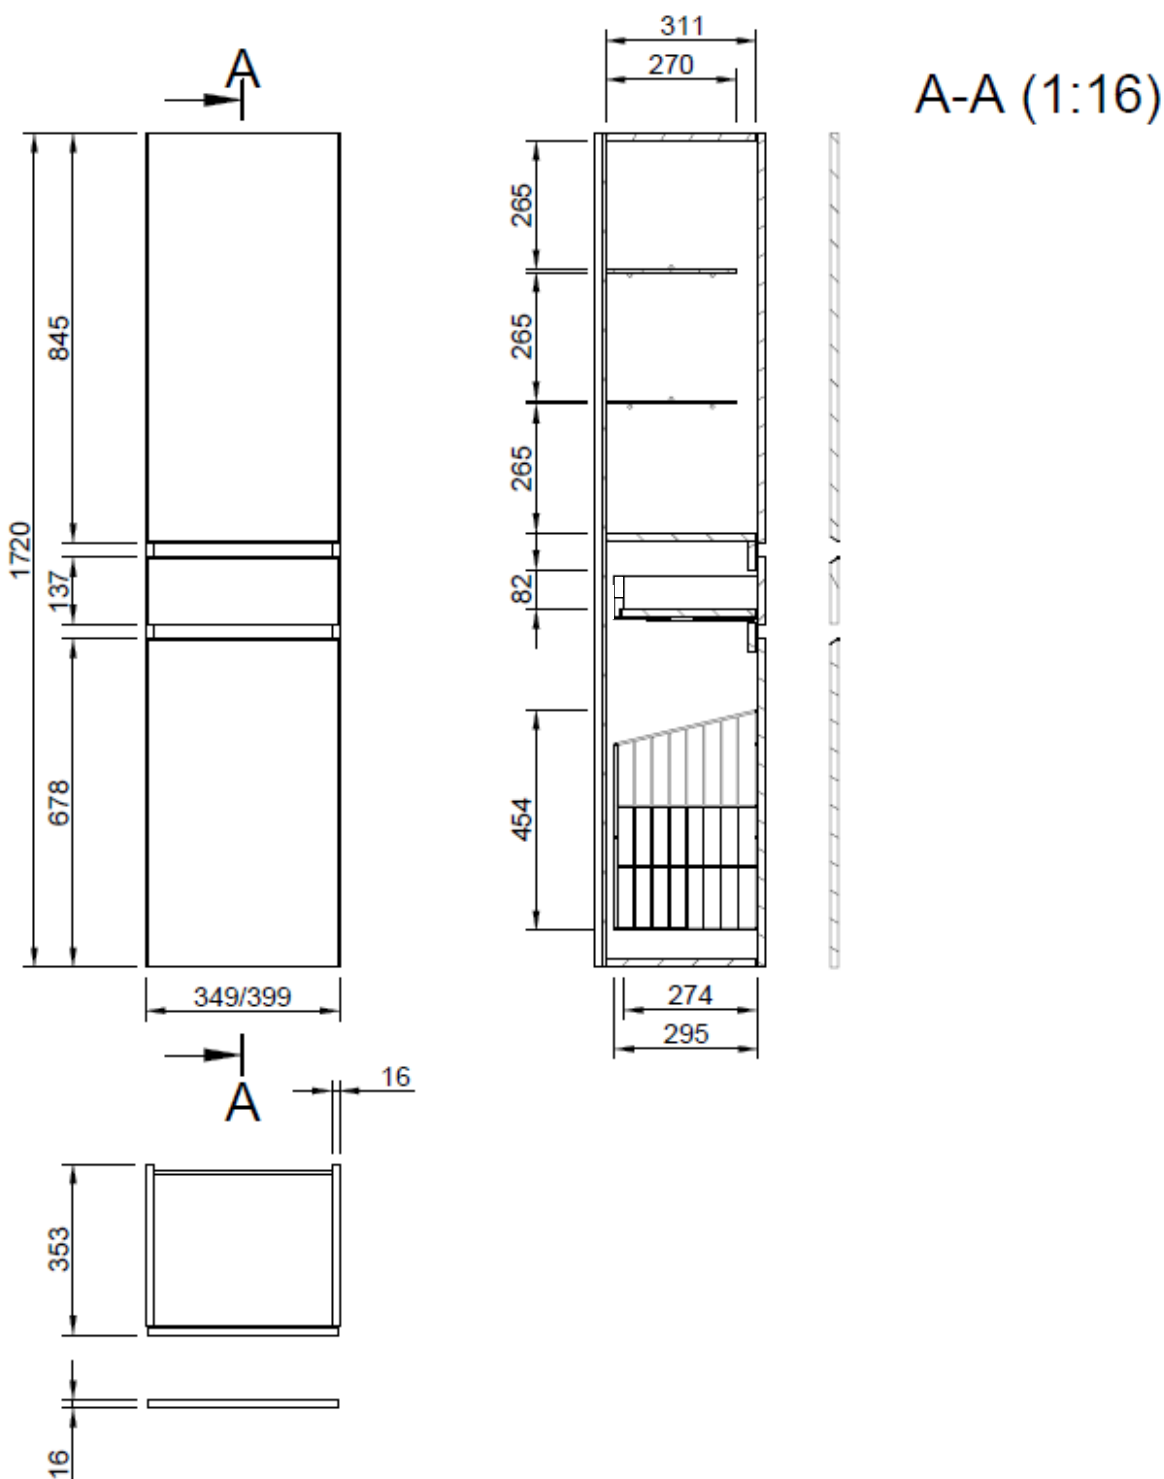

35 - 40 cm

**DETREMMERIE**  
BATHROOM FURNITURE

OPMERKINGEN / REMARQUES: YV@DETREMMERIE.BE

**KVS05-KVZ05**

35 - 40 cm

DETREMMERIE

BATHROOM FURNITURE

OPMERKINGEN / REMARQUES: YV@DETREMMERIE.BE

KVS05-KVZ05

35 - 40 cm

DETREMMERIE

BATHROOM FURNITURE

OPMERKINGEN / REMARQUES: YV@DETREMMERIE.BE

KVS05-KVZ05

Hoogglans / Deluxe / RAL

Laqué brillant / Deluxe / RAL