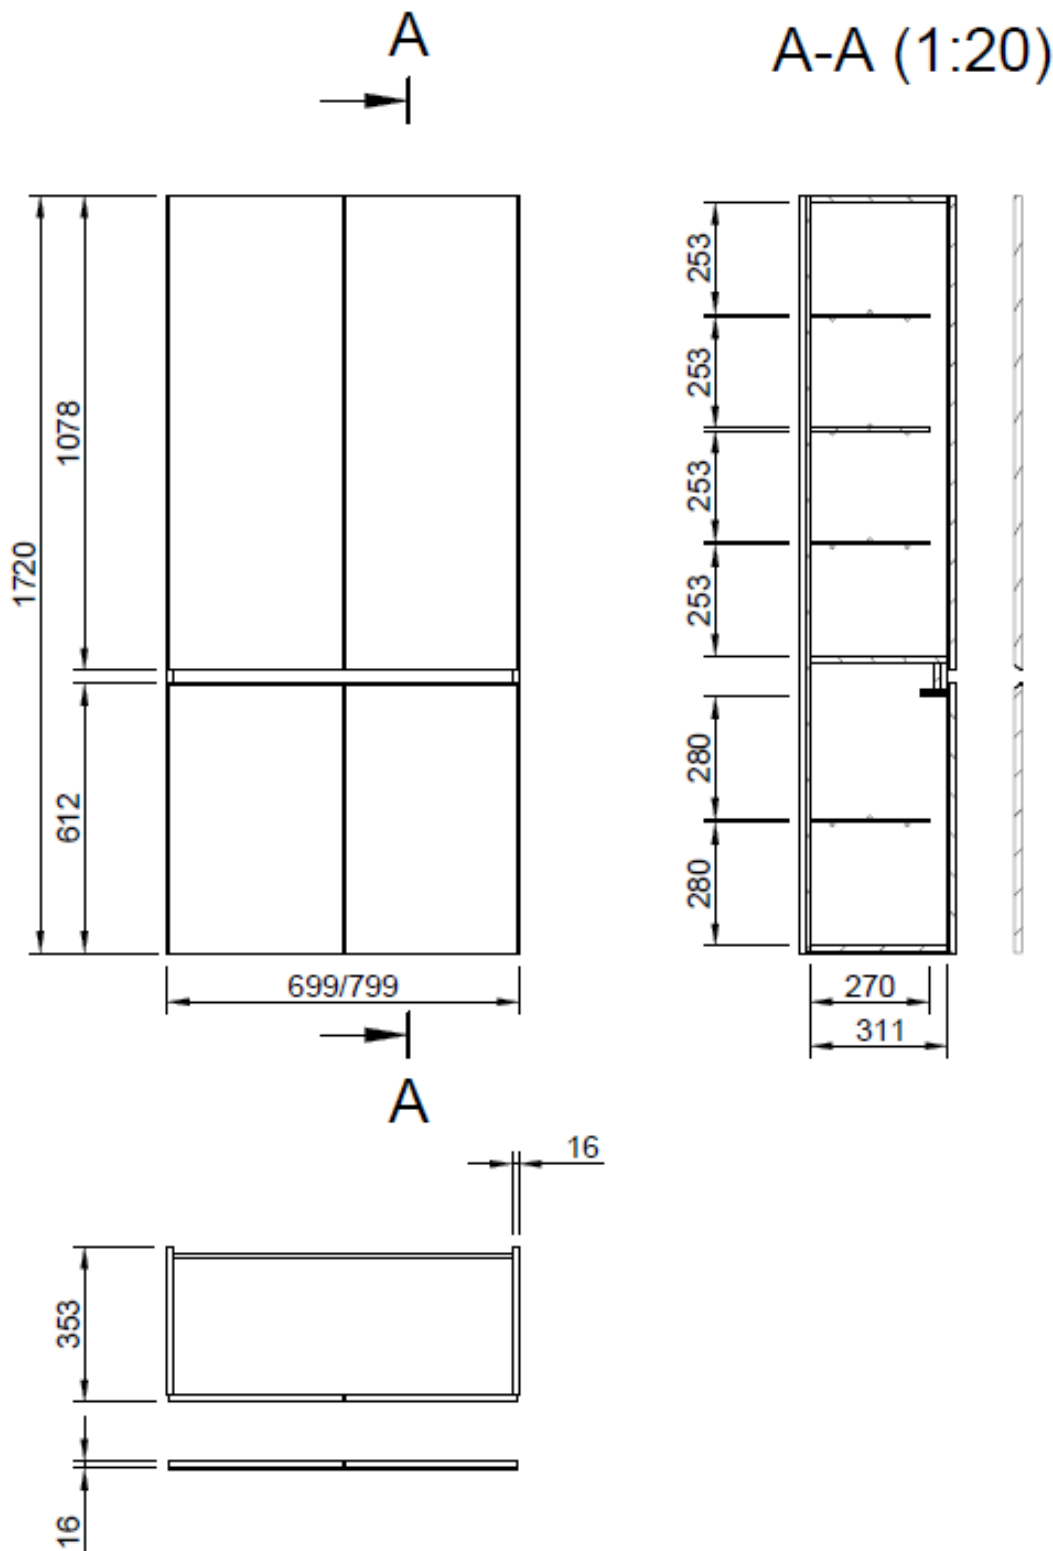

70 - 80 cm

DETREMMERIE

BATHROOM FURNITURE

OPMERKINGEN / REMARQUES: YV@DETREMMERIE.BE

KVS06-KVZ06

70 - 80 cm

DETREMMERIE

BATHROOM FURNITURE

OPMERKINGEN / REMARQUES: YV@DETREMMERIE.BE

KVS06-KVZ06

70 - 80 cm

DETREMMERIE

BATHROOM FURNITURE

OPMERKINGEN / REMARQUES: YV@DETREMMERIE.BE

KVS06-KVZ06

Hoogglans / Deluxe / RAL