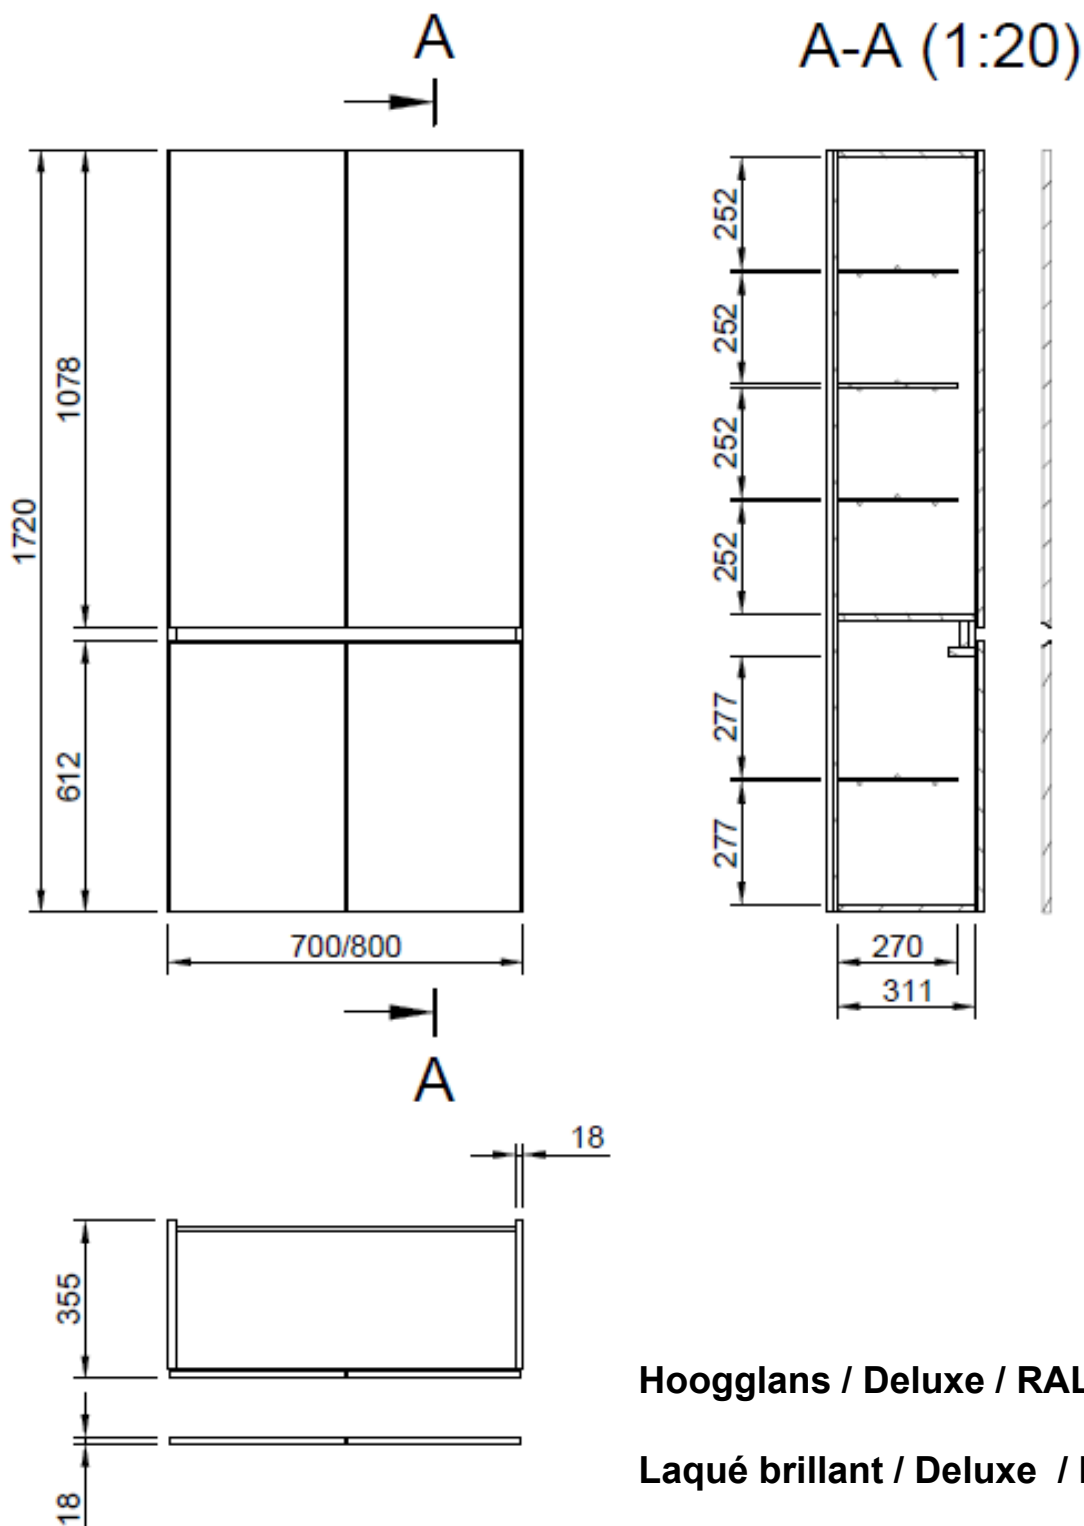

70 - 80 cm

DETREMMERIE

BATHROOM FURNITURE

OPMERKINGEN / REMARQUES: YV@DETREMMERIE.BE

KVS06-KVZ06

70 - 80 cm

DETREMMERIE

BATHROOM FURNITURE

OPMERKINGEN / REMARQUES: YV@DETREMMERIE.BE

KVS06-KVZ06

70 - 80 cm

DETREMMERIE

BATHROOM FURNITURE

OPMERKINGEN / REMARQUES: YV@DETREMMERIE.BE

KVS06-KVZ06

Hoogglans / Deluxe / RAL