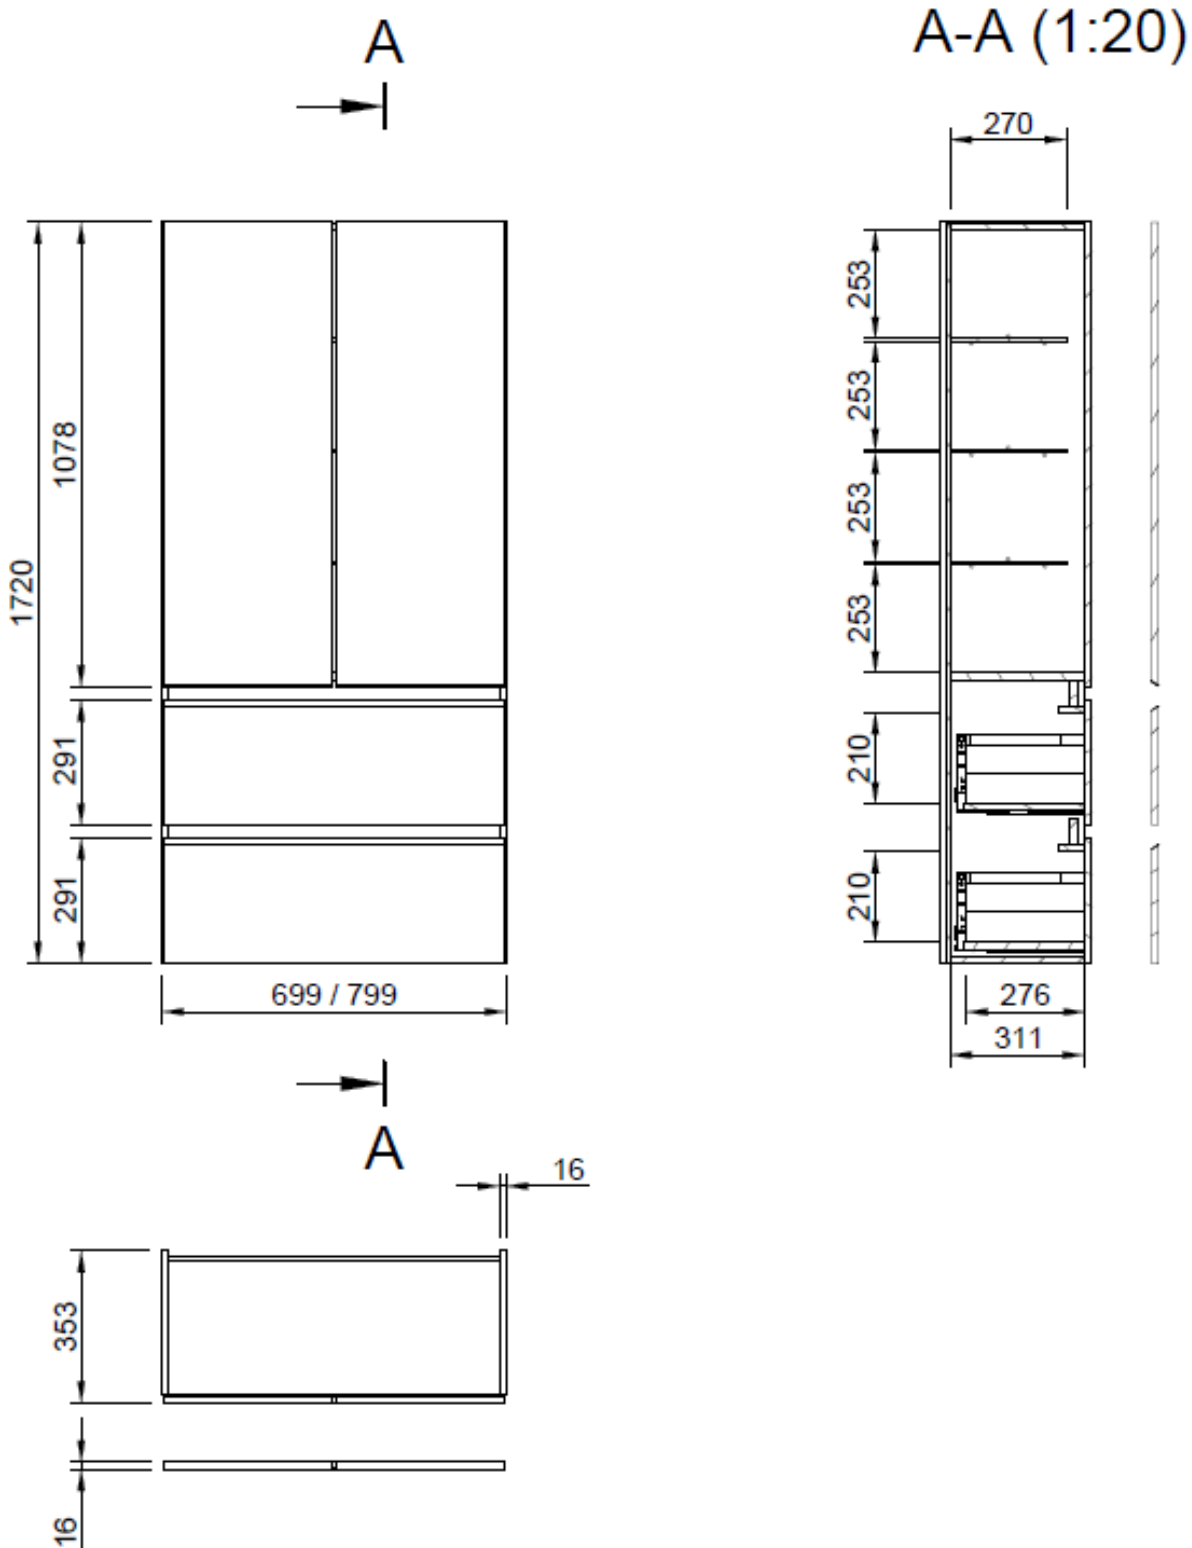

70 - 80 cm

**DETREMMERIE**

BATHROOM FURNITURE

OPMERKINGEN / REMARQUES: YV@DETREMMERIE.BE

**KVS07-KVZ07**

70 - 80 cm

DETREMMERIE

BATHROOM FURNITURE

OPMERKINGEN / REMARQUES: YV@DETREMMERIE.BE

KVS07-KVZ07

70 - 80 cm

DETREMMERIE

BATHROOM FURNITURE

OPMERKINGEN / REMARQUES: YV@DETREMMERIE.BE

KVS07-KVZ07

Hoogglans / Deluxe / RAL