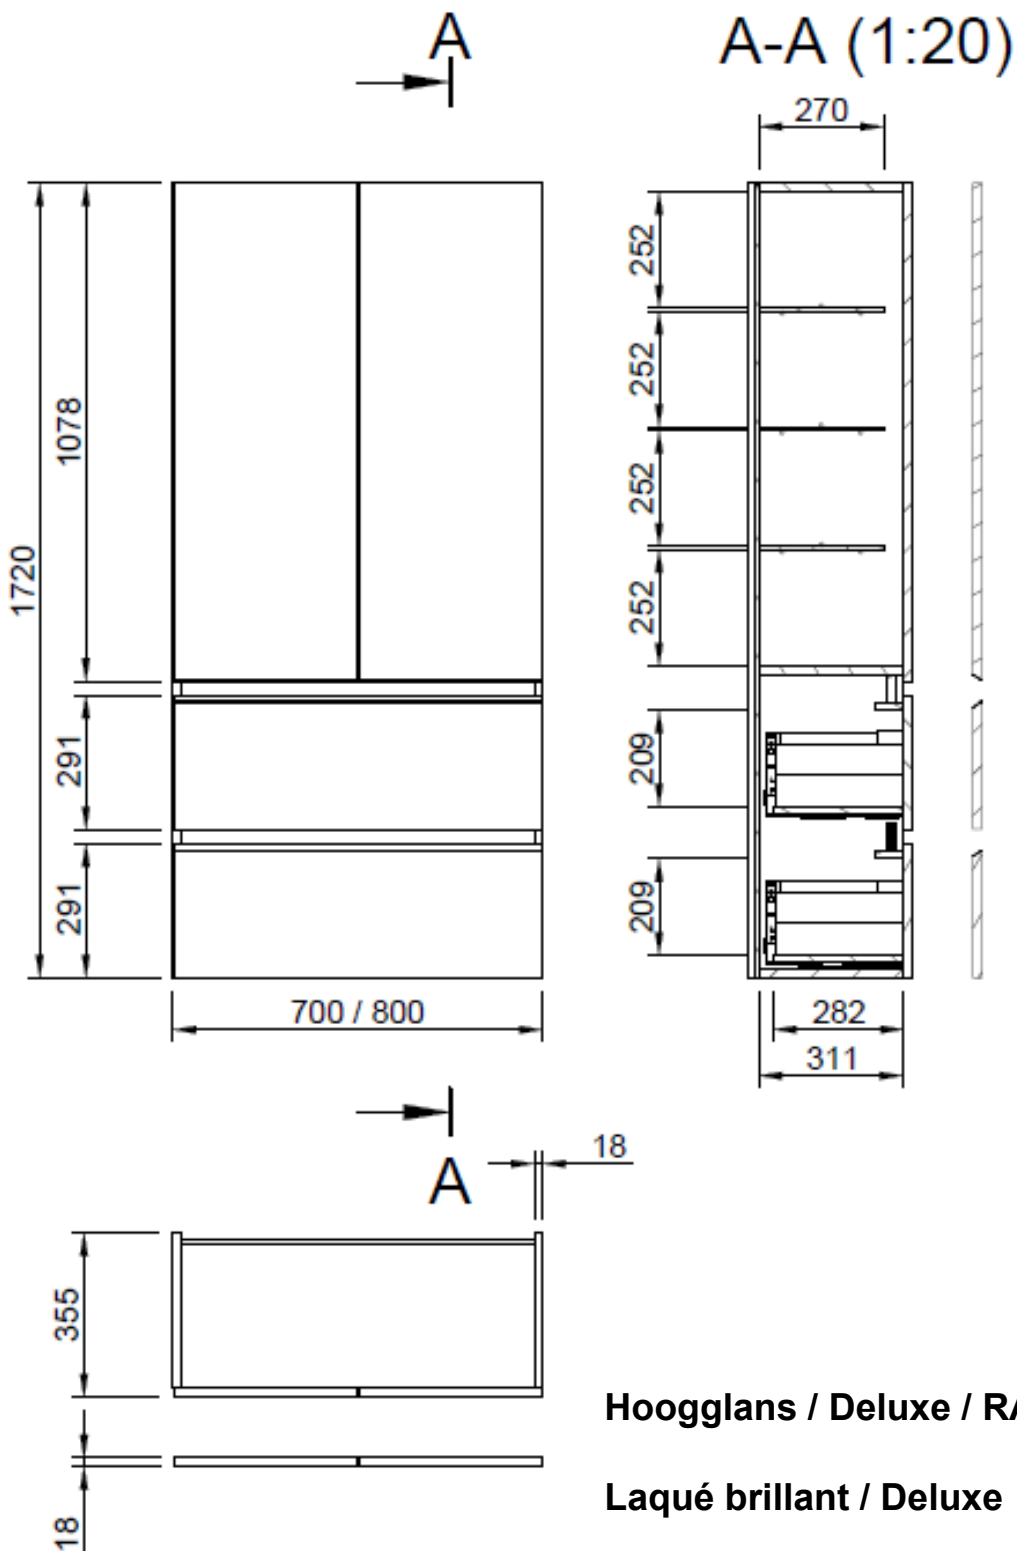

70 - 80 cm

**DETREMMERIE**

BATHROOM FURNITURE

OPMERKINGEN / REMARQUES: YV@DETREMMERIE.BE

**KVS07-KVZ07**

70 - 80 cm

DETREMMERIE

BATHROOM FURNITURE

OPMERKINGEN / REMARQUES: YV@DETREMMERIE.BE

KVS07-KVZ07

70 - 80 cm

DETREMMERIE

BATHROOM FURNITURE

OPMERKINGEN / REMARQUES: YV@DETREMMERIE.BE

KVS07-KVZ07

Hoogglans / Deluxe / RAL