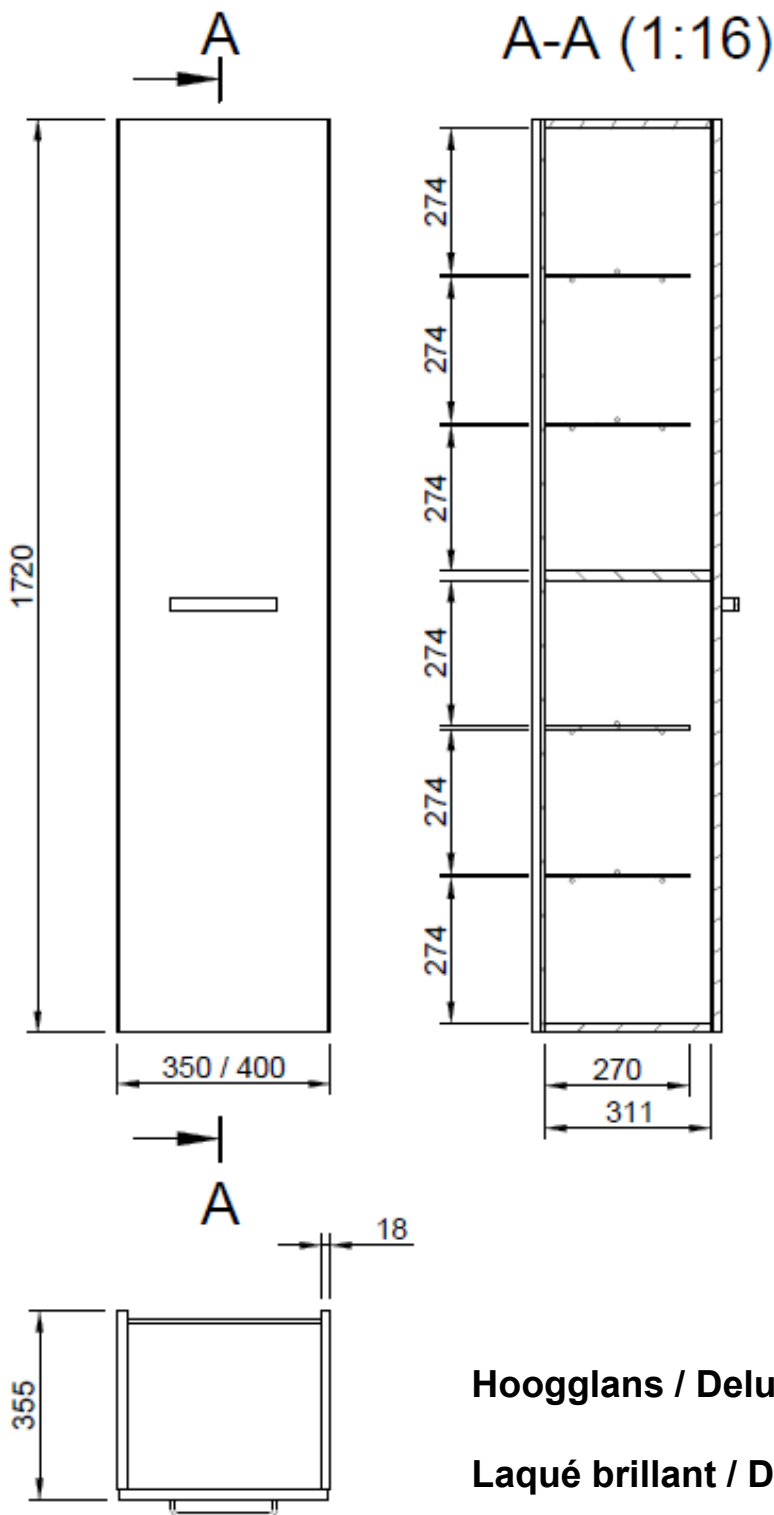

35 - 40 cm

**DETREMMERIE**

BATHROOM FURNITURE

OPMERKINGEN / REMARQUES: YV@DETREMMERIE.BE

**KVT03**

35 - 40 cm

DETREMMERIE

BATHROOM FURNITURE

OPMERKINGEN / REMARQUES: YV@DETREMMERIE.BE

KVT03

35 - 40 cm

DETREMMERIE

BATHROOM FURNITURE

OPMERKINGEN / REMARQUES: YV@DETREMMERIE.BE

KVT03

Hoogglans / Deluxe / RAL