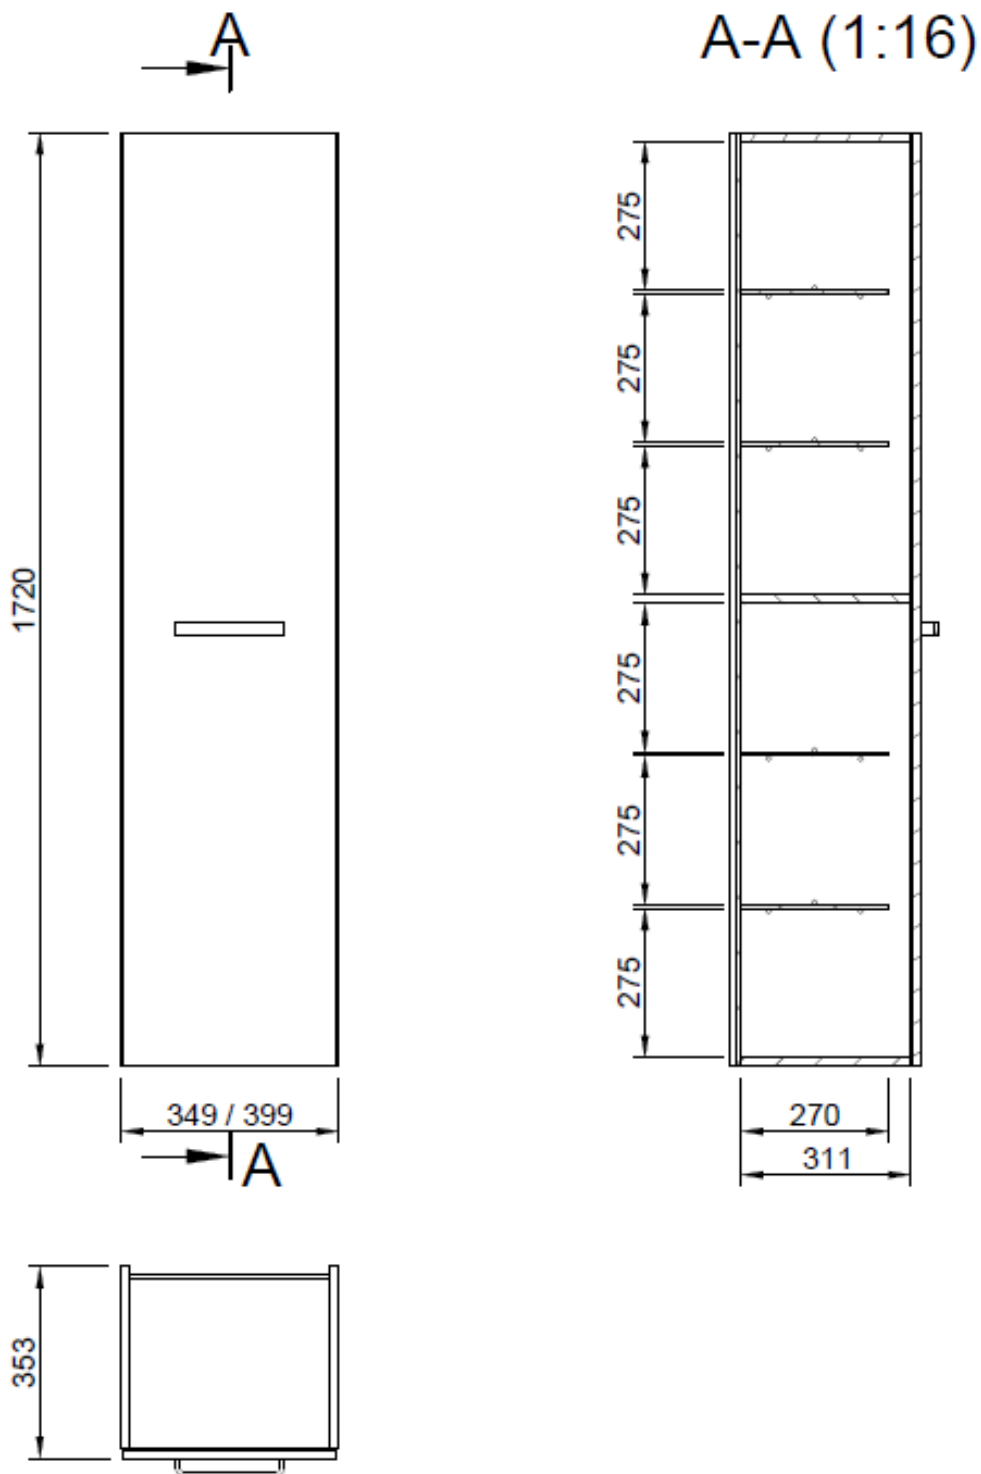

35 - 40 cm

**DETREMMERIE**

BATHROOM FURNITURE

OPMERKINGEN / REMARQUES: YV@DETREMMERIE.BE

**KVT03**

35 - 40 cm

DETREMMERIE

BATHROOM FURNITURE

OPMERKINGEN / REMARQUES: YV@DETREMMERIE.BE

KVT03

35 - 40 cm

DETREMMERIE

BATHROOM FURNITURE

OPMERKINGEN / REMARQUES: YV@DETREMMERIE.BE

KVT03

Hoogglans / Deluxe / RAL