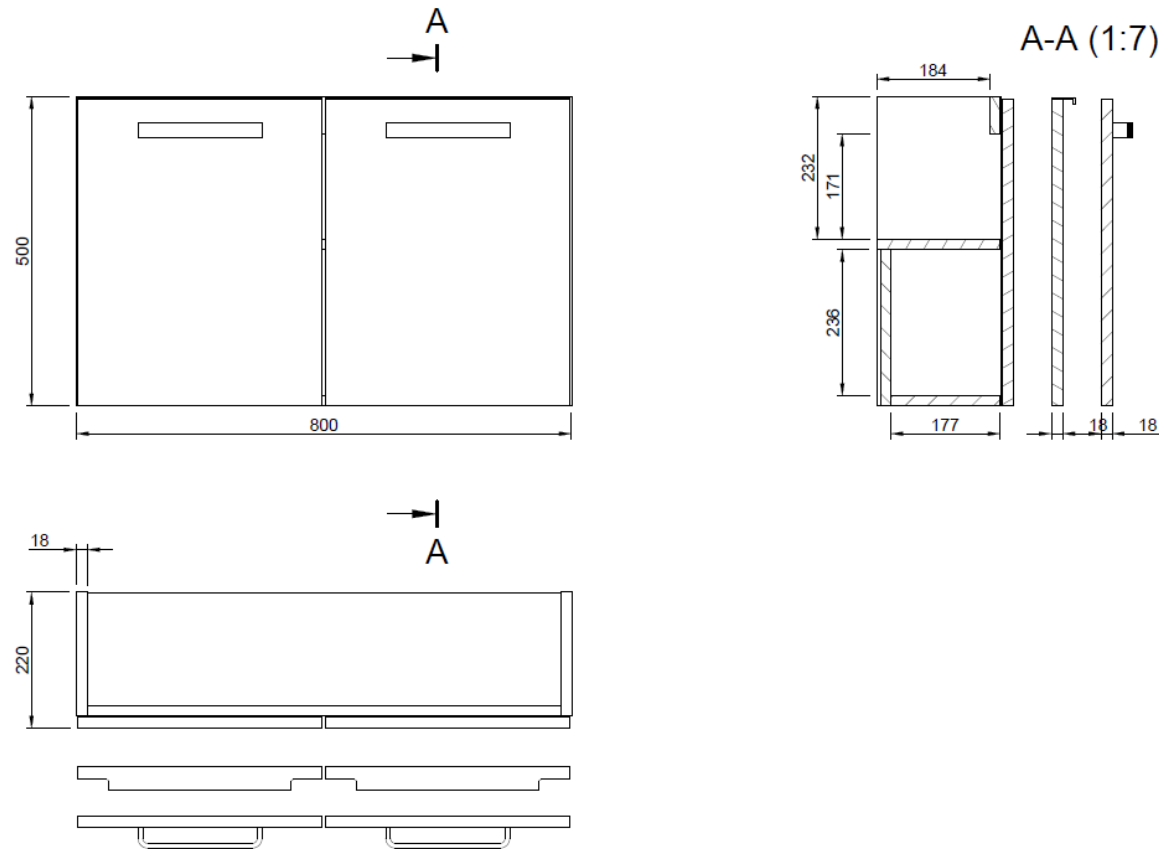

GELAKTE / RAL KLEUREN - LAQUÉ / RAL

A20 - B20 - D20 - E20

DETREMMERIE

BATHROOM FURNITURE

OPMERKINGEN / REMARQUES: GS@DETREMMERIE.BE

GELAKTE / RAL KLEUREN - LAQUÉ / RAL

A20 - B20 - D20 - E20

DETREMMERIE