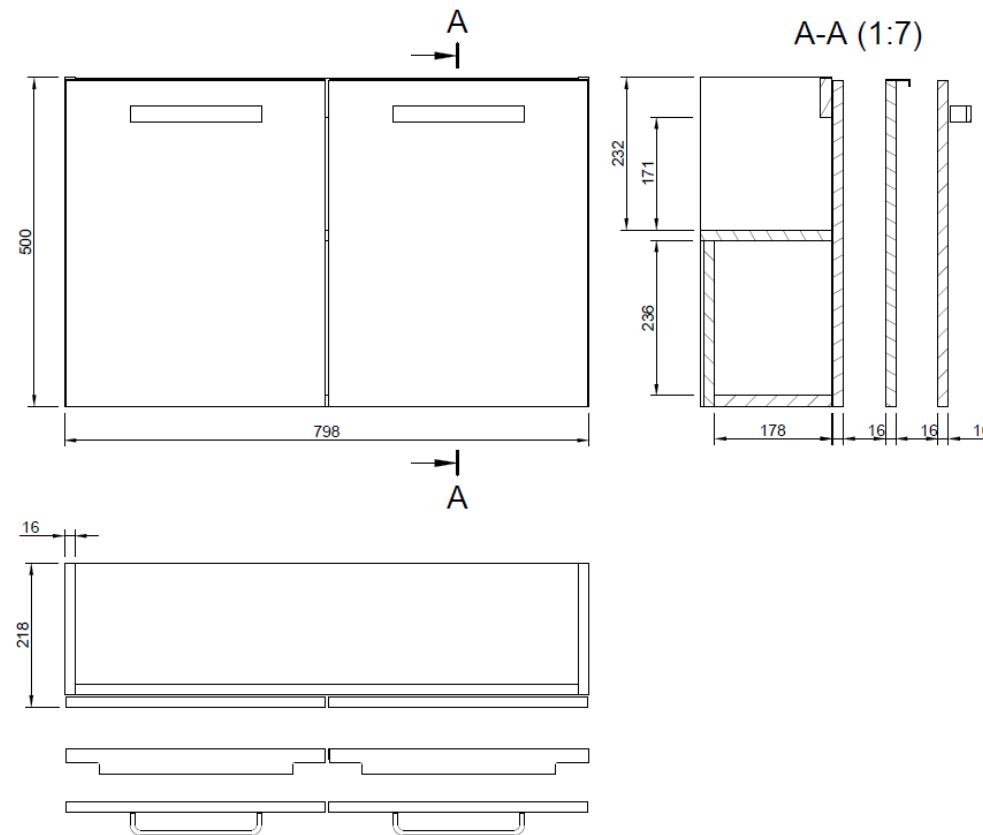

KUNSTSTOF KLEUREN / MAT GELAKT - MÉLAMINE / LAQUÉ MAT

A20 - B20 - D20 - E20

DETREMMERIE

BATHROOM FURNITURE

OPMERKINGEN / REMARQUES: GS@DETREMMERIE.BE

KUNSTSTOF KLEUREN / MAT GELAKT - MÉLAMINE / LAQUÉ MAT

A20 - B20 - D20 - E20