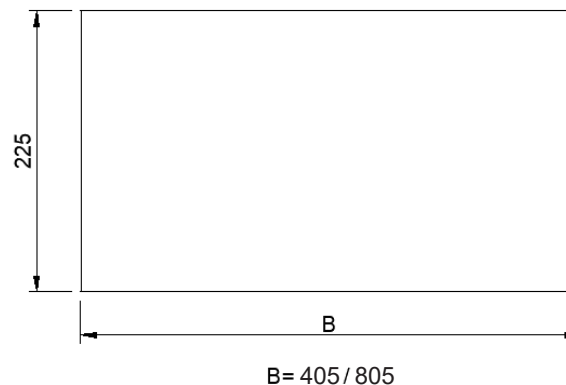

# DETREMMERIE

BATHROOM FURNITURE

OPMERKINGEN / REMARQUES: GS@DETREMMERIE.BE

ATK01 - 16 mm

**40 - 80**

405 - 805 x 225

# DETREMMERIE

BATHROOM FURNITURE

OPMERKINGEN / REMARQUES: GS@DETREMMERIE.BE

**ATK01 - 16 mm**

**KLEUREN: ENKEL IN KUNSTSTOF**  
**COULEURS: MÉLAMINÉ**