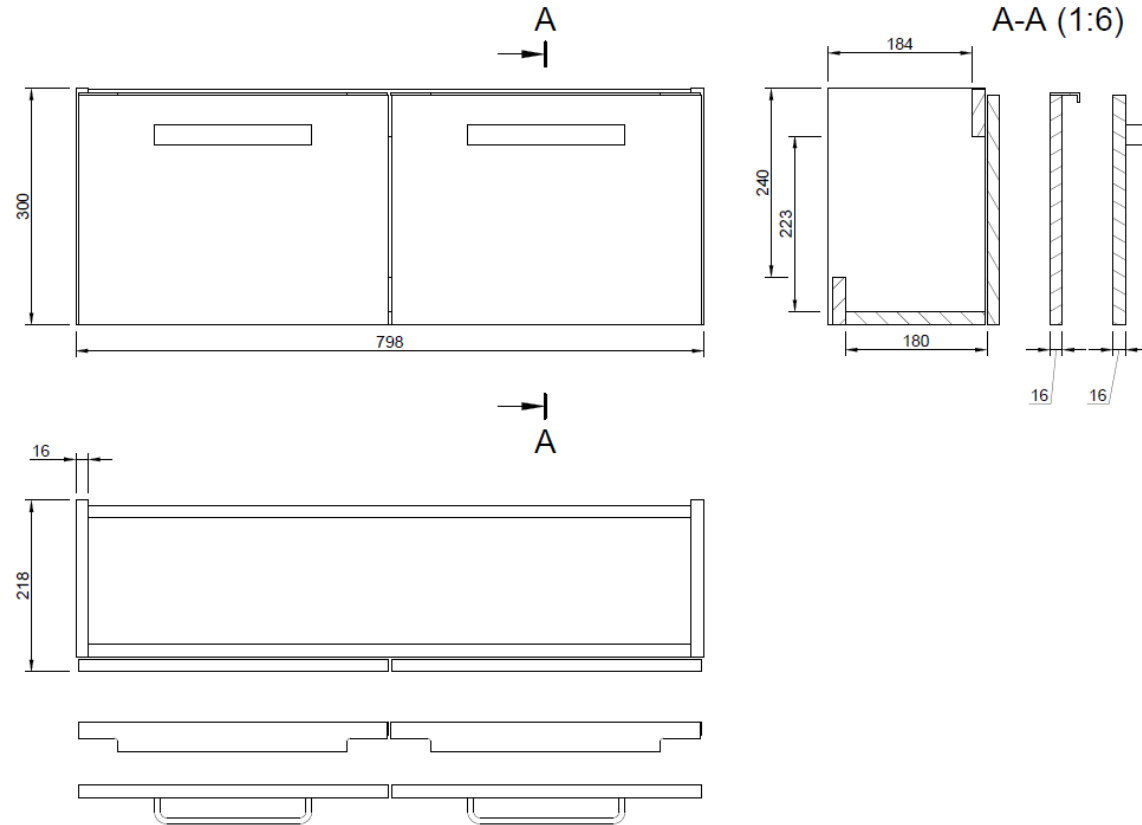

O20 - P20 - Q20

DETREMMERIE

BATHROOM FURNITURE

OPMERKINGEN / REMARQUES: GS@DETREMMERIE.BE

KUNSTSTOF KLEUREN / MAT GELAKT - MÉLAMINE / LAQUÉ MAT