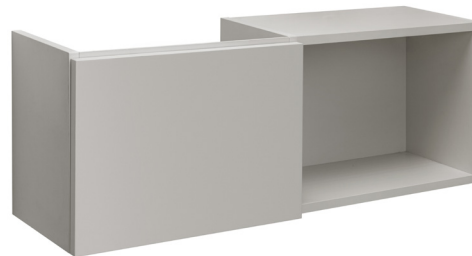

O20 - P20 - Q20

DETREMMERIE

BATHROOM FURNITURE

OPMERKINGEN / REMARQUES: GS@DETREMMERIE.BE