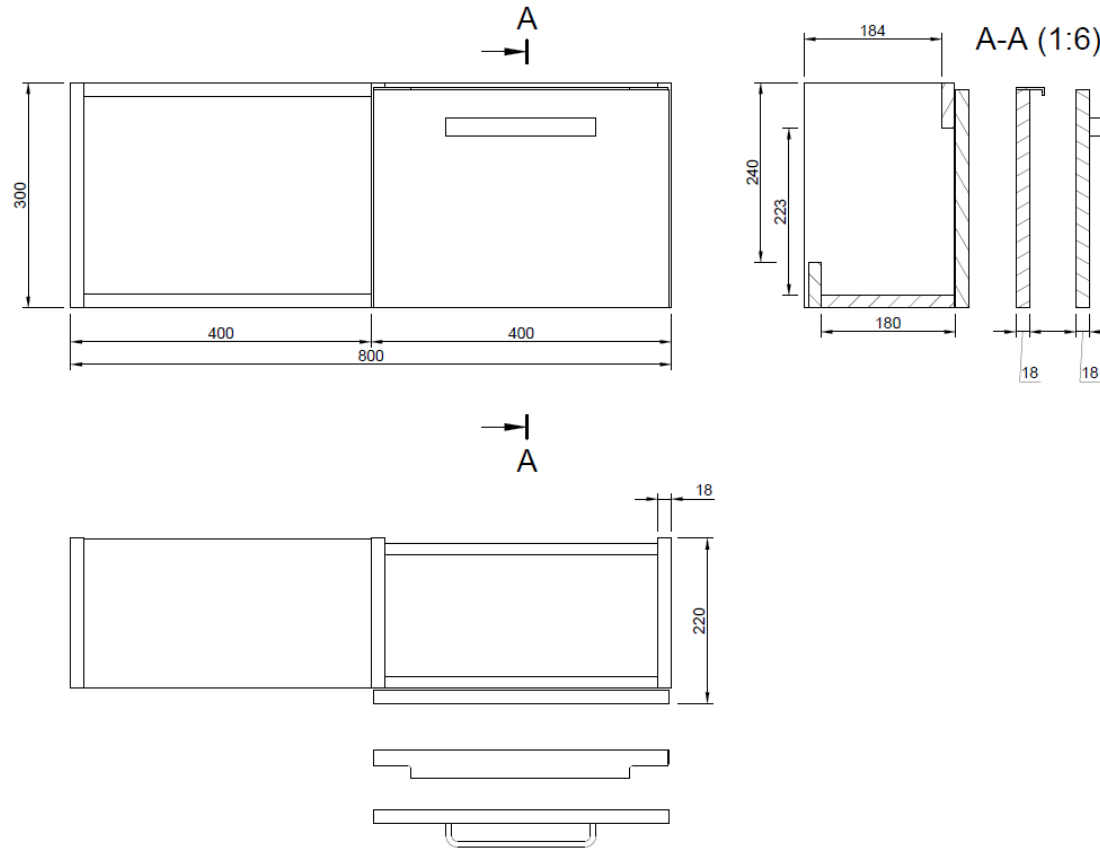

GELAKTE / RAL KLEUREN - LAQUÉ / RAL

O20 - P20 - Q20

DETREMMERIE

BATHROOM FURNITURE

OPMERKINGEN / REMARQUES: GS@DETREMMERIE.BE

GELAKTE / RAL KLEUREN - LAQUÉ / RAL

O20 - P20 - Q20

DETREMMERIE