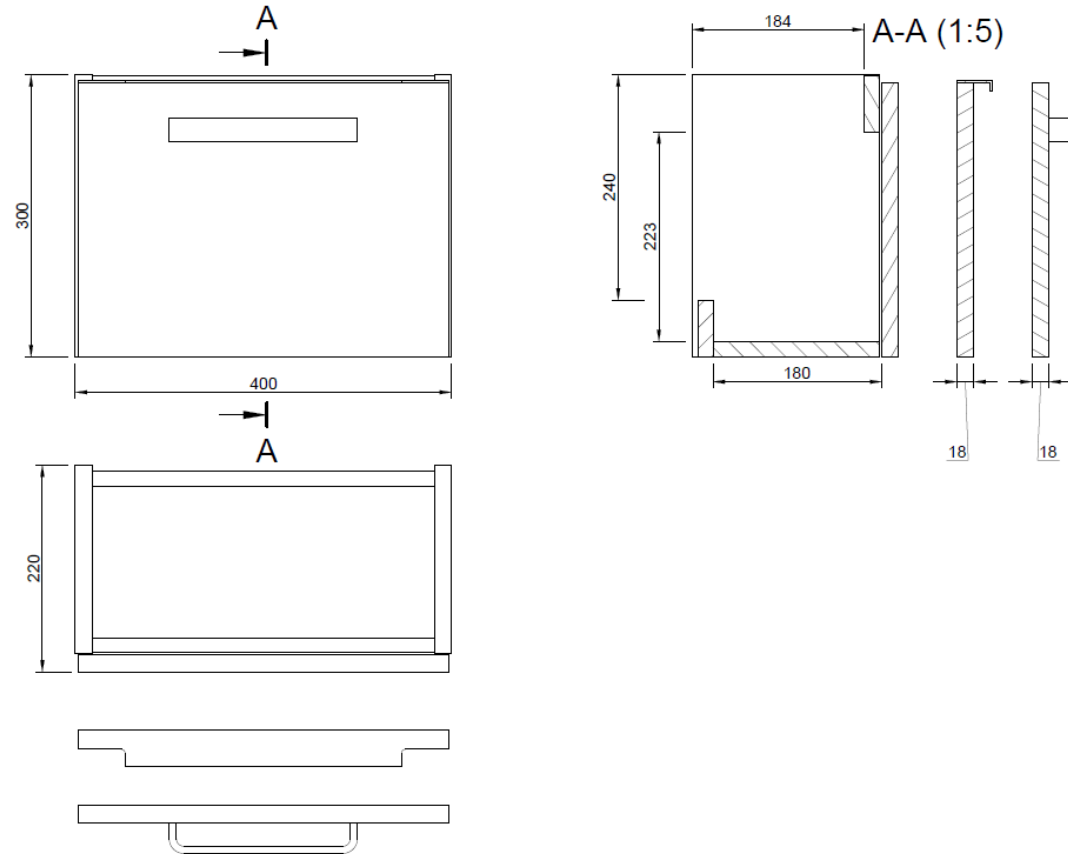

GELAKTE / RAL KLEUREN - LAQUÉ / RAL

O20 - P20 - Q20

DETREMMERIE

BATHROOM FURNITURE

OPMERKINGEN / REMARQUES: GS@DETREMMERIE.BE

GELAKTE / RAL KLEUREN - LAQUÉ / RAL

O20 - P20 - Q20

DETREMMERIE