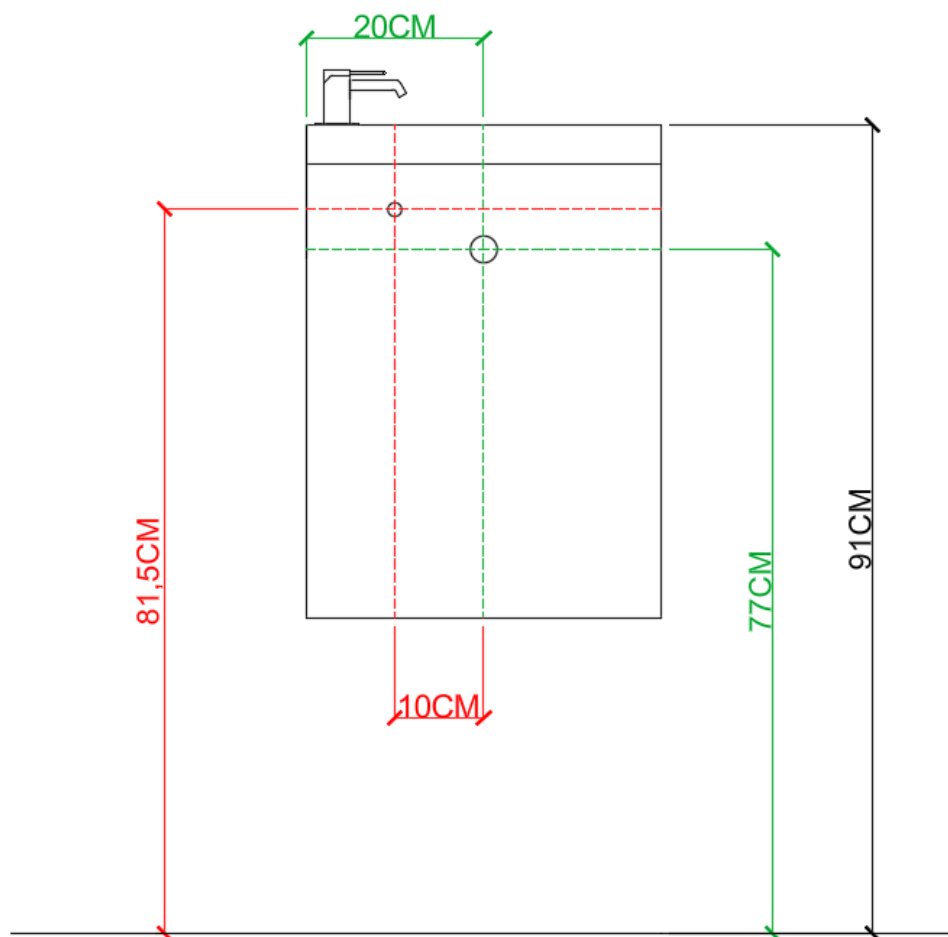

NO LIMIT 20

DETREMMERIE
BATHROOM FURNITURE

OPMERKINGEN / REMARQUES: YV@DETREMMERIE.BE

ENKELE WASKOM / SIMPLE VASQUE

TECHNISCHE FICHE
FICHE TECHNIQUE

40
40 x 22

DETREMMERIE

BATHROOM FURNITURE

OPMERKINGEN / REMARQUES: YV@DETREMMERIE.BE

ENKELE WASKOM / SIMPLE VASQUE

AANSLUITSCHEMA
SCHÉMA DE RACCONRDEMENT

40

40 x 22

DETREMMERIE

BATHROOM FURNITURE

OPMERKINGEN / REMARQUES: YV@DETREMMERIE.BE

ENKELE WASKOM / SIMPLE VASQUE

AANSLUITSCHEMA
SCHÉMA DE RACCONRDEMENT

40

40 x 22

DETREMMERIE

BATHROOM FURNITURE

OPMERKINGEN / REMARQUES: YV@DETREMMERIE.BE

ENKELE WASKOM / SIMPLE VASQUE