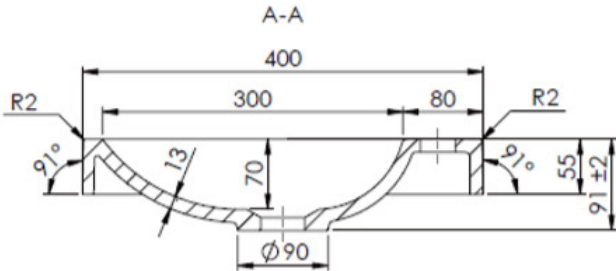

NO LIMIT 20

DETREMMERIE
BATHROOM FURNITURE

OPMERKINGEN / REMARQUES: YV@DETREMMERIE.BE

ENKELE WASKOM / SIMPLE VASQUE

TECHNISCHE FICHE
FICHE TECHNIQUE

40
40 x 22

DETREMMERIE

BATHROOM FURNITURE

OPMERKINGEN / REMARQUES: YV@DETREMMERIE.BE

ENKELE WASKOM / SIMPLE VASQUE

AANSLUITSCHEMA
SCHÉMA DE RACCONRDEMENT

40

40 x 22

DETREMMERIE

BATHROOM FURNITURE

OPMERKINGEN / REMARQUES: YV@DETREMMERIE.BE

ENKELE WASKOM / SIMPLE VASQUE

AANSLUITSCHEMA
SCHÉMA DE RACCONRDEMENT

40

40 x 22

DETREMMERIE

BATHROOM FURNITURE

OPMERKINGEN / REMARQUES: YV@DETREMMERIE.BE

ENKELE WASKOM / SIMPLE VASQUE