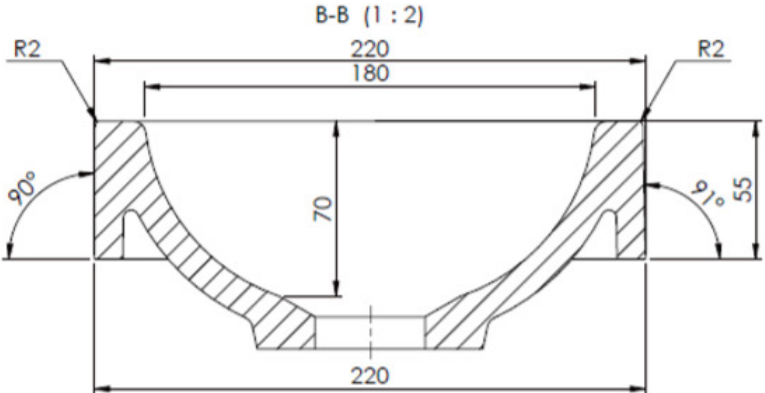

NO LIMIT 20

DETREMMERIE
BATHROOM FURNITURE

OPMERKINGEN / REMARQUES: YV@DETREMMERIE.BE

ENKELE WASKOM / SIMPLE VASQUE

TECHNISCHE FICHE
FICHE TECHNIQUE

40
40 x 22

DETREMMERIE

BATHROOM FURNITURE

OPMERKINGEN / REMARQUES: YV@DETREMMERIE.BE

ENKELE WASKOM / SIMPLE VASQUE

AANSLUITSCHEMA
SCHÉMA DE RACCONRDEMENT

40

40 x 22

DETREMMERIE

BATHROOM FURNITURE

OPMERKINGEN / REMARQUES: YV@DETREMMERIE.BE