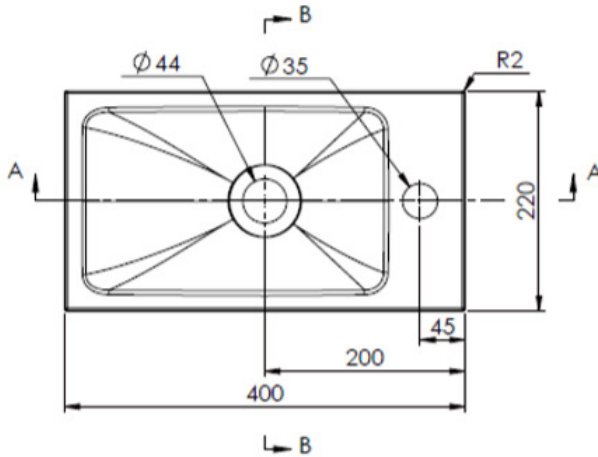

NO LIMIT 20

DETREMMERIE
BATHROOM FURNITURE

OPMERKINGEN / REMARQUES: YV@DETREMMERIE.BE

ENKELE WASKOM / SIMPLE VASQUE

TECHNISCHE FICHE
FICHE TECHNIQUE

40
40 x 22

DETREMMERIE

BATHROOM FURNITURE

OPMERKINGEN / REMARQUES: YV@DETREMMERIE.BE

ENKELE WASKOM / SIMPLE VASQUE

AANSLUITSCHEMA
SCHÉMA DE RACCONRDEMENT

40

40 x 22

DETREMMERIE

BATHROOM FURNITURE

OPMERKINGEN / REMARQUES: YV@DETREMMERIE.BE