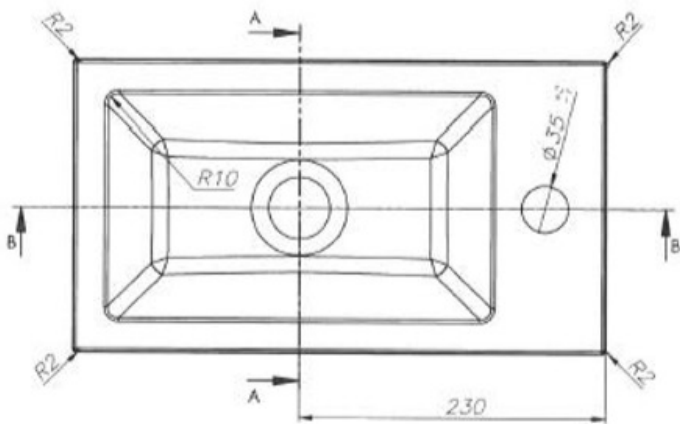

NO LIMIT 20

DETREMMERIE
BATHROOM FURNITURE

OPMERKINGEN / REMARQUES: YV@DETREMMERIE.BE

ENKELE WASKOM / SIMPLE VASQUE

TECHNISCHE FICHE
FICHE TECHNIQUE

40
40 x 22

DETREMMERIE
BATHROOM FURNITURE

OPMERKINGEN / REMARQUES: YV@DETREMMERIE.BE

ENKELE WASKOM / SIMPLE VASQUE

TECHNISCHE FICHE
FICHE TECHNIQUE

80
80 x 22

DETREMMERIE
BATHROOM FURNITURE

OPMERKINGEN / REMARQUES: YV@DETREMMERIE.BE

ENKELE WASKOM / SIMPLE VASQUE

AANSLUITSCHEMA
SCHÉMA DE RACCONRDEMENT