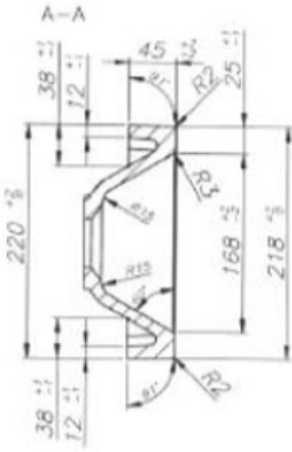

ENKELE WASKOM / SIMPLE VASQUE

TECHNISCHE FICHE
FICHE TECHNIQUE

80
80 x 22

DETREMMERIE
BATHROOM FURNITURE

OPMERKINGEN / REMARQUES: YV@DETREMMERIE.BE

ENKELE WASKOM / SIMPLE VASQUE

AANSLUITSCHEMA
SCHÉMA DE RACCONRDEMENT