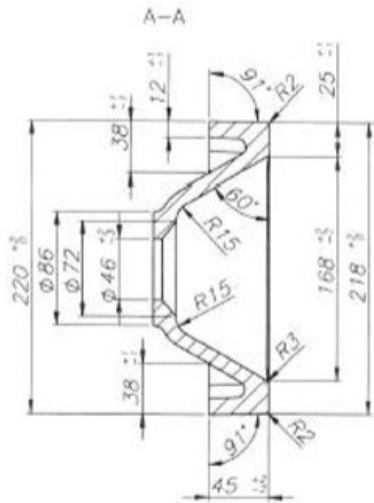

NO LIMIT 20

DETREMMERIE
BATHROOM FURNITURE

OPMERKINGEN / REMARQUES: YV@DETREMMERIE.BE

ENKELE WASKOM / SIMPLE VASQUE

TECHNISCHE FICHE
FICHE TECHNIQUE

40
40 x 22

DETREMMERIE
BATHROOM FURNITURE

OPMERKINGEN / REMARQUES: YV@DETREMMERIE.BE

ENKELE WASKOM / SIMPLE VASQUE

TECHNISCHE FICHE
FICHE TECHNIQUE

80
80 x 22

DETREMMERIE
BATHROOM FURNITURE

OPMERKINGEN / REMARQUES: YV@DETREMMERIE.BE

ENKELE WASKOM / SIMPLE VASQUE

AANSLUITSCHEMA
SCHÉMA DE RACCONRDEMENT