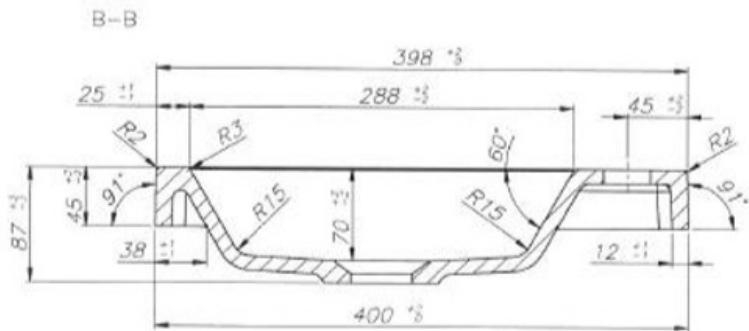

NO LIMIT 20

DETREMMERIE
BATHROOM FURNITURE

OPMERKINGEN / REMARQUES: YV@DETREMMERIE.BE

ENKELE WASKOM / SIMPLE VASQUE

TECHNISCHE FICHE
FICHE TECHNIQUE

40
40 x 22

DETREMMERIE
BATHROOM FURNITURE

OPMERKINGEN / REMARQUES: YV@DETREMMERIE.BE

ENKELE WASKOM / SIMPLE VASQUE

TECHNISCHE FICHE
FICHE TECHNIQUE

80
80 x 22

DETREMMERIE
BATHROOM FURNITURE

OPMERKINGEN / REMARQUES: YV@DETREMMERIE.BE

ENKELE WASKOM / SIMPLE VASQUE

AANSLUITSCHEMA
SCHÉMA DE RACCONRDEMENT