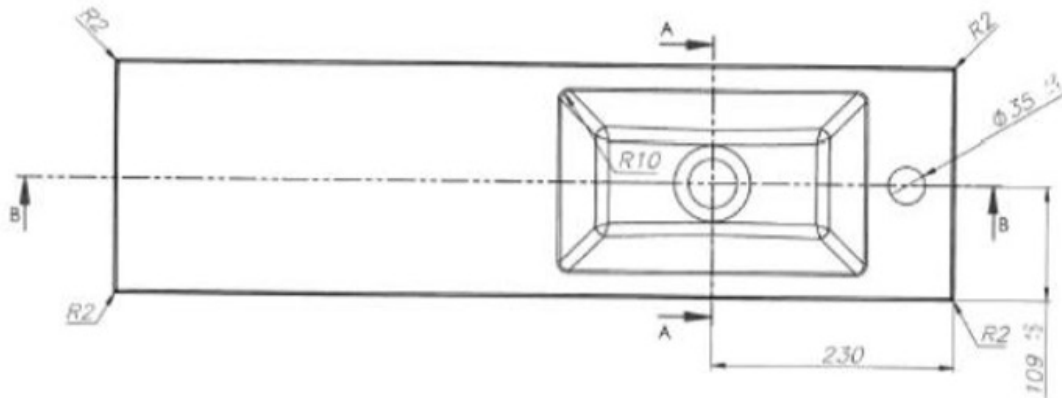

ENKELE WASKOM / SIMPLE VASQUE

TECHNISCHE FICHE
FICHE TECHNIQUE

80
80 x 22

DETREMMERIE
BATHROOM FURNITURE

OPMERKINGEN / REMARQUES: YV@DETREMMERIE.BE

ENKELE WASKOM / SIMPLE VASQUE

AANSLUITSCHEMA
SCHÉMA DE RACCONRDEMENT