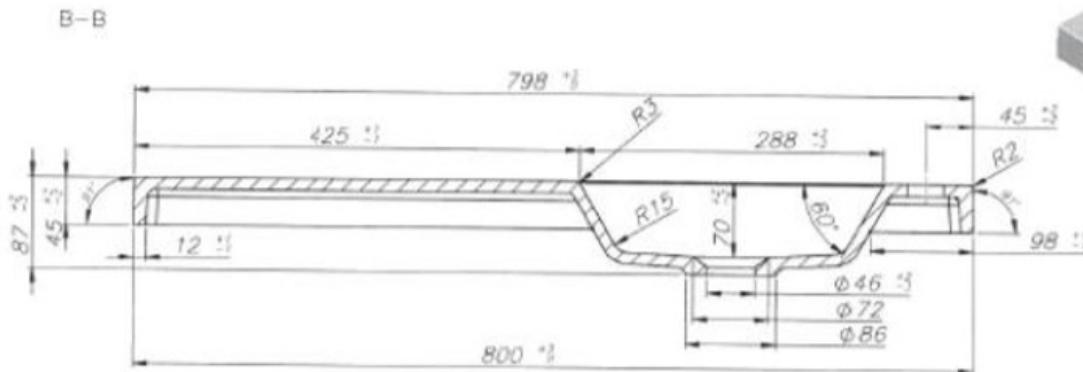

ENKELE WASKOM / SIMPLE VASQUE

TECHNISCHE FICHE
FICHE TECHNIQUE

80
80 x 22

DETREMMERIE
BATHROOM FURNITURE

OPMERKINGEN / REMARQUES: YV@DETREMMERIE.BE

ENKELE WASKOM / SIMPLE VASQUE

AANSLUITSCHEMA
SCHÉMA DE RACCONRDEMENT