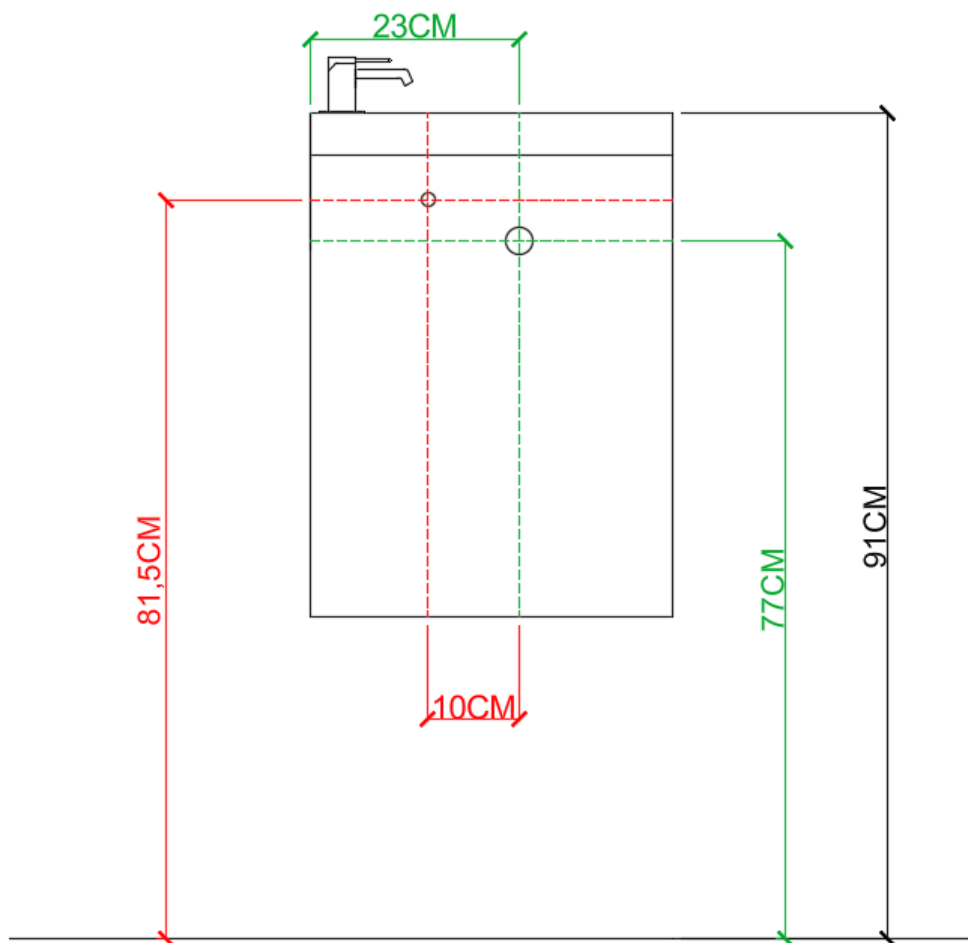

AANSLUITSCHEMA
SCHÉMA DE RACCONRDEMENT

DETREMMERIE
BATHROOM FURNITURE

OPMERKINGEN / REMARQUES: YV@DETREMMERIE.BE

ENKELE WASKOM / SIMPLE VASQUE