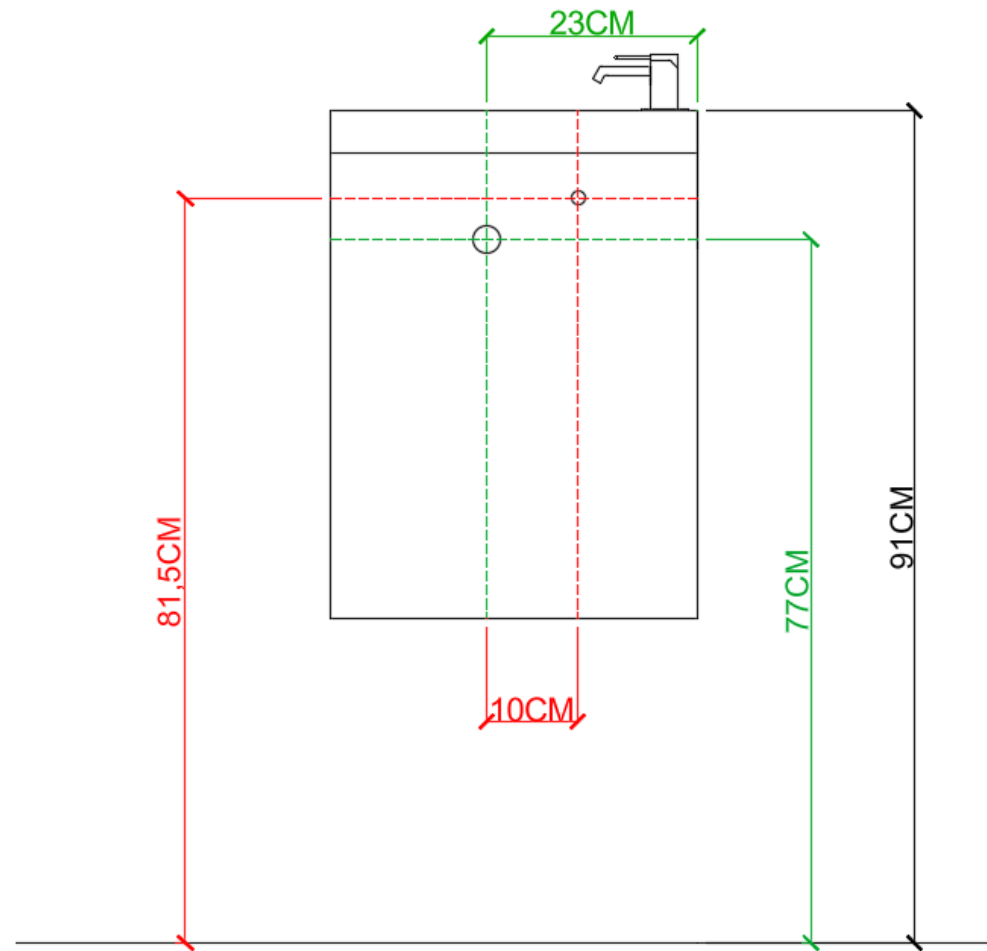

NO LIMIT 20

**DETREMMERIE**  
BATHROOM FURNITURE

OPMERKINGEN / REMARQUES: YV@DETREMMERIE.BE

ENKELE WASKOM / SIMPLE VASQUE

TECHNISCHE FICHE  
FICHE TECHNIQUE

40  
40 x 22

DETREMMERIE  
BATHROOM FURNITURE

OPMERKINGEN / REMARQUES: YV@DETREMMERIE.BE

ENKELE WASKOM / SIMPLE VASQUE

AANSLUITSCHEMA  
SCHÉMA DE RACCONRDEMENT

40

40 x 22

DETREMMERIE

BATHROOM FURNITURE

OPMERKINGEN / REMARQUES: YV@DETREMMERIE.BE

ENKELE WASKOM / SIMPLE VASQUE

AANSLUITSCHEMA  
SCHÉMA DE RACCONRDEMENT

40

40 x 22

DETREMMERIE

BATHROOM FURNITURE

OPMERKINGEN / REMARQUES: YV@DETREMMERIE.BE

ENKELE WASKOM / SIMPLE VASQUE