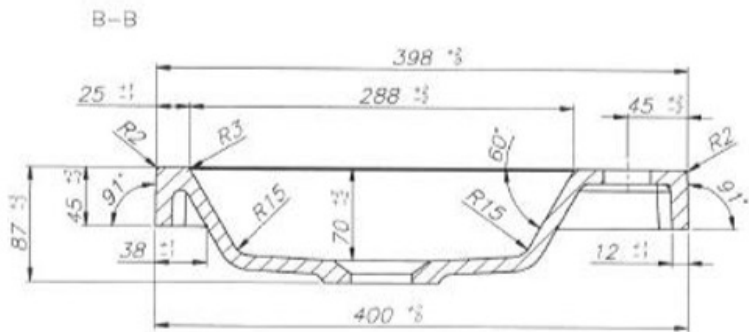

NO LIMIT 20

**DETREMMERIE**  
BATHROOM FURNITURE

OPMERKINGEN / REMARQUES: YV@DETREMMERIE.BE

ENKELE WASKOM / SIMPLE VASQUE

TECHNISCHE FICHE  
FICHE TECHNIQUE

40  
40 x 22

DETREMMERIE  
BATHROOM FURNITURE

OPMERKINGEN / REMARQUES: YV@DETREMMERIE.BE

ENKELE WASKOM / SIMPLE VASQUE

AANSLUITSCHEMA  
SCHÉMA DE RACCONRDEMENT

40

40 x 22

DETREMMERIE

BATHROOM FURNITURE

OPMERKINGEN / REMARQUES: YV@DETREMMERIE.BE

ENKELE WASKOM / SIMPLE VASQUE