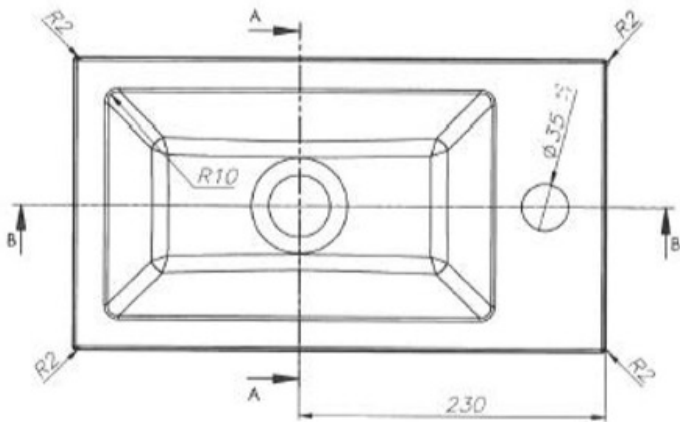

NO LIMIT 20

**DETREMMERIE**  
BATHROOM FURNITURE

OPMERKINGEN / REMARQUES: YV@DETREMMERIE.BE

ENKELE WASKOM / SIMPLE VASQUE

TECHNISCHE FICHE  
FICHE TECHNIQUE

40  
40 x 22

DETREMMERIE  
BATHROOM FURNITURE

OPMERKINGEN / REMARQUES: YV@DETREMMERIE.BE

ENKELE WASKOM / SIMPLE VASQUE

AANSLUITSCHEMA  
SCHÉMA DE RACCONRDEMENT

40

40 x 22

DETREMMERIE

BATHROOM FURNITURE

OPMERKINGEN / REMARQUES: YV@DETREMMERIE.BE

ENKELE WASKOM / SIMPLE VASQUE