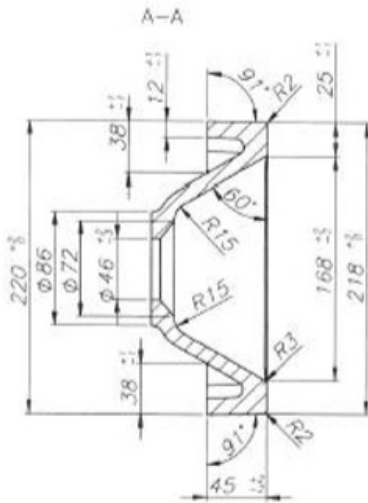

NO LIMIT 20

**DETREMMERIE**  
BATHROOM FURNITURE

OPMERKINGEN / REMARQUES: YV@DETREMMERIE.BE

ENKELE WASKOM / SIMPLE VASQUE

TECHNISCHE FICHE  
FICHE TECHNIQUE

40  
40 x 22

DETREMMERIE  
BATHROOM FURNITURE

OPMERKINGEN / REMARQUES: YV@DETREMMERIE.BE

ENKELE WASKOM / SIMPLE VASQUE

AANSLUITSCHEMA  
SCHÉMA DE RACCONRDEMENT

40

40 x 22

DETREMMERIE

BATHROOM FURNITURE

OPMERKINGEN / REMARQUES: YV@DETREMMERIE.BE

ENKELE WASKOM / SIMPLE VASQUE

AANSLUITSCHEMA  
SCHÉMA DE RACCONRDEMENT

40

40 x 22

DETREMMERIE

BATHROOM FURNITURE

OPMERKINGEN / REMARQUES: YV@DETREMMERIE.BE

ENKELE WASKOM / SIMPLE VASQUE