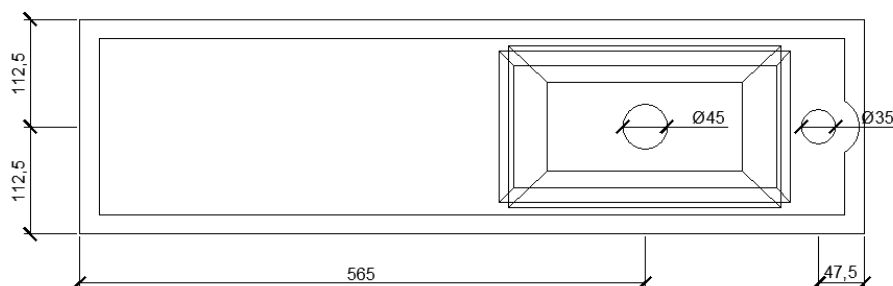

TECHNISCHE FICHE
FICHE TECHNIQUE

80

80 x 22,5

DETREMMERIE

BATHROOM FURNITURE

OPMERKINGEN / REMARQUES: YV@DETREMMERIE.BE

ENKELE WASKOM / SIMPLE VASQUE