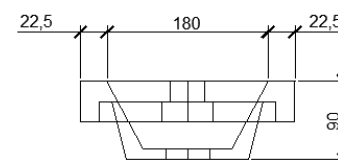

TECHNISCHE FICHE
FICHE TECHNIQUE

80

80 x 22,5

DETREMMERIE

BATHROOM FURNITURE

OPMERKINGEN / REMARQUES: YV@DETREMMERIE.BE

ENKELE WASKOM / SIMPLE VASQUE