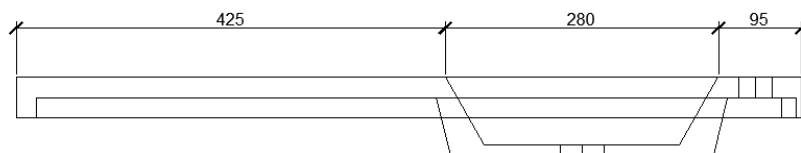

TECHNISCHE FICHE
FICHE TECHNIQUE

80

80 x 22,5

DETREMMERIE

BATHROOM FURNITURE

OPMERKINGEN / REMARQUES: YV@DETREMMERIE.BE

ENKELE WASKOM / SIMPLE VASQUE