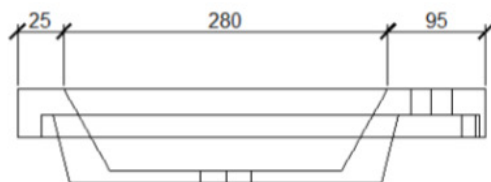

TECHNISCHE FICHE
FICHE TECHNIQUE

40

40 x 22,5

DETREMMERIE

BATHROOM FURNITURE

OPMERKINGEN / REMARQUES: YV@DETREMMERIE.BE

ENKELE WASKOM / SIMPLE VASQUE