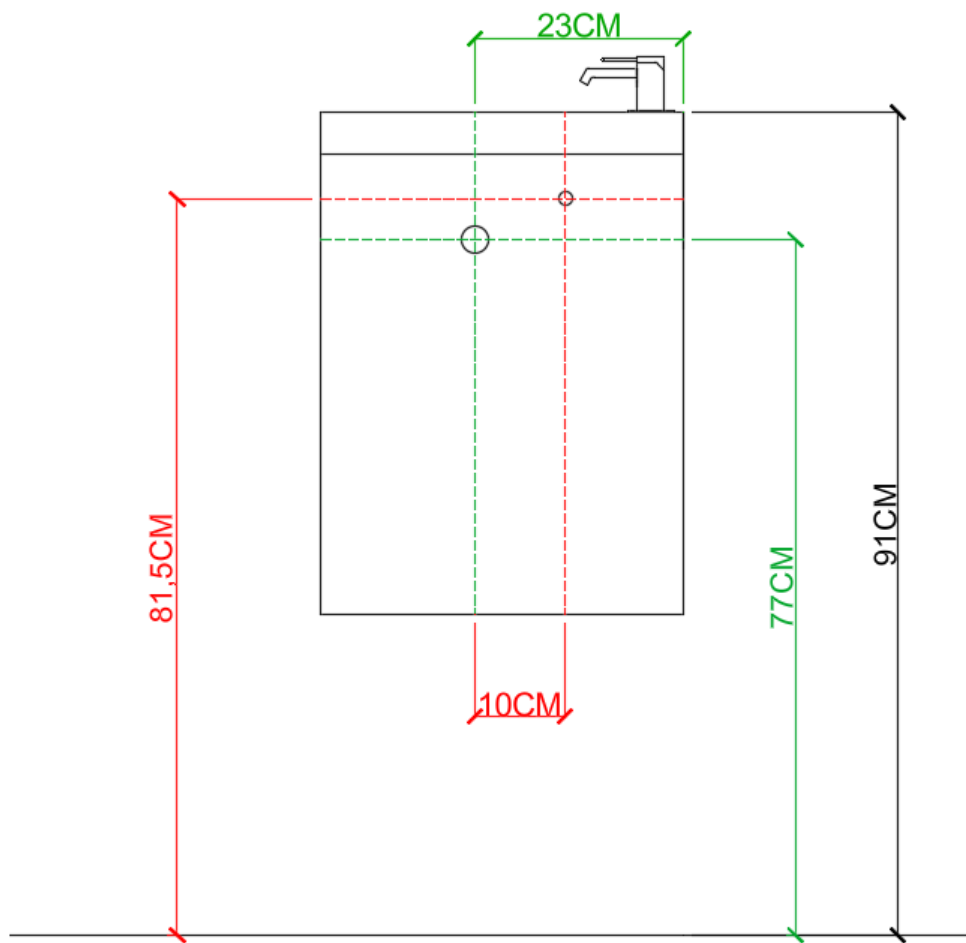

AANSLUITSCHEMA
SCHÉMA DE RACCONRDEMENT

DETREMMERIE
BATHROOM FURNITURE

OPMERKINGEN / REMARQUES: YV@DETREMMERIE.BE

ENKELE WASKOM / SIMPLE VASQUE