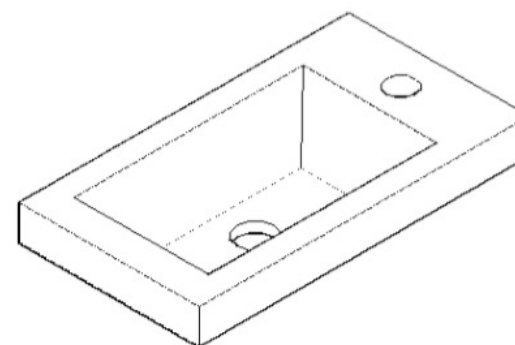

NO LIMIT 20

DETREMMERIE
BATHROOM FURNITURE

OPMERKINGEN / REMARQUES: YV@DETREMMERIE.BE

ENKELE WASKOM / SIMPLE VASQUE

TECHNISCHE FICHE
FICHE TECHNIQUE

40

40 x 22,5

DETREMMERIE

BATHROOM FURNITURE

OPMERKINGEN / REMARQUES: YV@DETREMMERIE.BE

ENKELE WASKOM / SIMPLE VASQUE

TECHNISCHE FICHE
FICHE TECHNIQUE

80

80 x 22,5

DETREMMERIE

BATHROOM FURNITURE