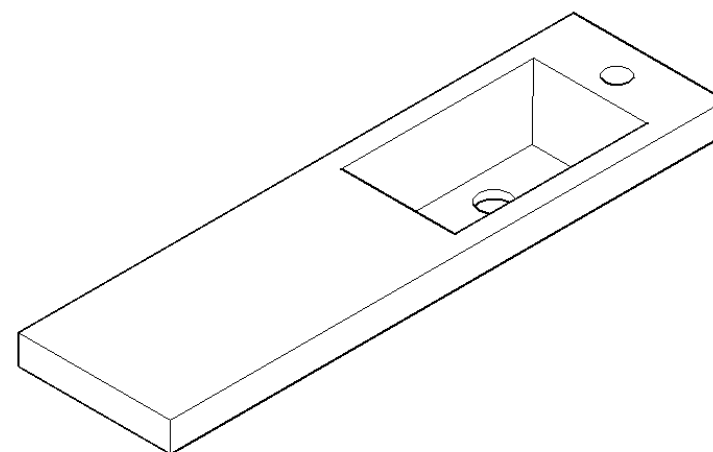

TECHNISCHE FICHE
FICHE TECHNIQUE

80

80 x 22,5

DETREMMERIE

BATHROOM FURNITURE

OPMERKINGEN / REMARQUES: YV@DETREMMERIE.BE

ENKELE WASKOM / SIMPLE VASQUE