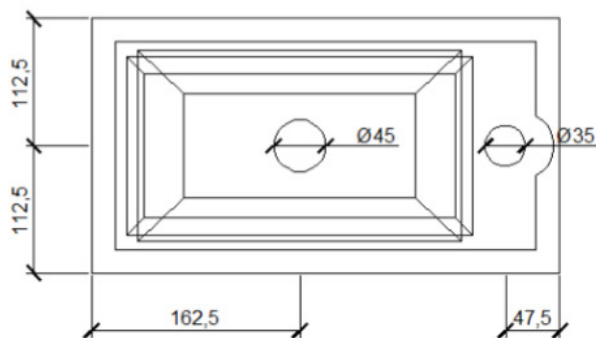

NO LIMIT 20

DETREMMERIE
BATHROOM FURNITURE

OPMERKINGEN / REMARQUES: YV@DETREMMERIE.BE

ENKELE WASKOM / SIMPLE VASQUE

TECHNISCHE FICHE
FICHE TECHNIQUE

40

40 x 22,5

DETREMMERIE

BATHROOM FURNITURE

OPMERKINGEN / REMARQUES: YV@DETREMMERIE.BE

ENKELE WASKOM / SIMPLE VASQUE

TECHNISCHE FICHE
FICHE TECHNIQUE

80

80 x 22,5

DETREMMERIE

BATHROOM FURNITURE