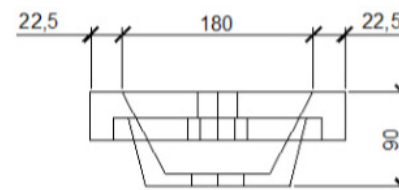

NO LIMIT 20

DETREMMERIE
BATHROOM FURNITURE

OPMERKINGEN / REMARQUES: YV@DETREMMERIE.BE

ENKELE WASKOM / SIMPLE VASQUE

TECHNISCHE FICHE
FICHE TECHNIQUE

40

40 x 22,5

DETREMMERIE

BATHROOM FURNITURE

OPMERKINGEN / REMARQUES: YV@DETREMMERIE.BE

ENKELE WASKOM / SIMPLE VASQUE

TECHNISCHE FICHE
FICHE TECHNIQUE

80

80 x 22,5

DETREMMERIE

BATHROOM FURNITURE