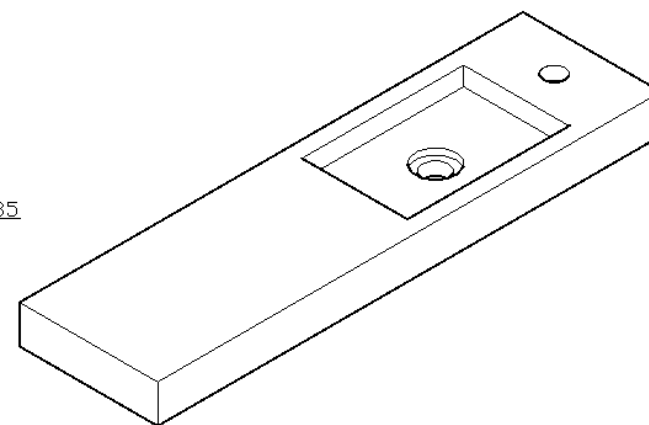

OPMERKINGEN / REMARQUES: YV@DETREMMERIE.BE

ENKELE WASKOM / SIMPLE VASQUE

TECHNISCHE FICHE  
FICHE TECHNIQUE

80

80,5 x 22

DETREMMERIE  
BATHROOM FURNITURE

OPMERKINGEN / REMARQUES: YV@DETREMMERIE.BE

ENKELE WASKOM / SIMPLE VASQUE