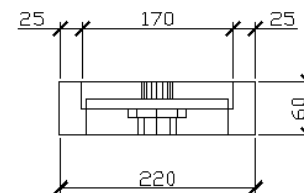

TECHNISCHE FICHE
FICHE TECHNIQUE

40

40,5 x 22

DETREMMERIE
BATHROOM FURNITURE

OPMERKINGEN / REMARQUES: YV@DETREMMERIE.BE

ENKELE WASKOM / SIMPLE VASQUE