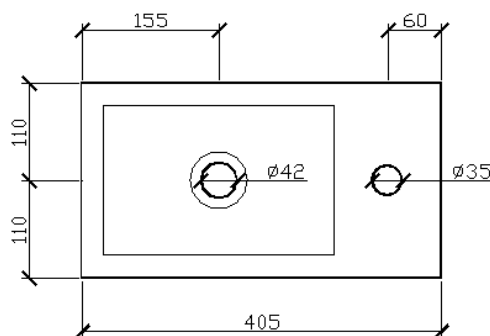

TECHNISCHE FICHE
FICHE TECHNIQUE

40

40,5 x 22

DETREMMERIE
BATHROOM FURNITURE

OPMERKINGEN / REMARQUES: YV@DETREMMERIE.BE

ENKELE WASKOM / SIMPLE VASQUE