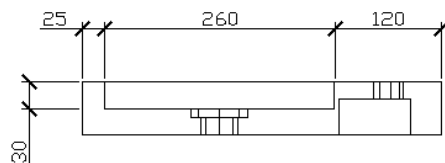

TECHNISCHE FICHE
FICHE TECHNIQUE

40

40,5 x 22

DETREMMERIE
BATHROOM FURNITURE

OPMERKINGEN / REMARQUES: YV@DETREMMERIE.BE

ENKELE WASKOM / SIMPLE VASQUE