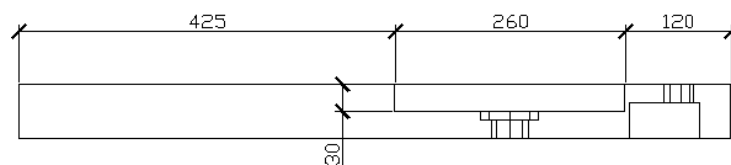

OPMERKINGEN / REMARQUES: YV@DETREMMERIE.BE

ENKELE WASKOM / SIMPLE VASQUE

TECHNISCHE FICHE  
FICHE TECHNIQUE

80

80,5 x 22

DETREMMERIE  
BATHROOM FURNITURE

OPMERKINGEN / REMARQUES: YV@DETREMMERIE.BE

ENKELE WASKOM / SIMPLE VASQUE