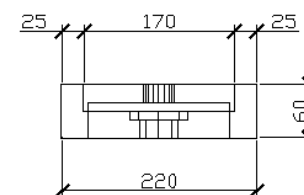

OPMERKINGEN / REMARQUES: YV@DETREMMERIE.BE

ENKELE WASKOM / SIMPLE VASQUE

TECHNISCHE FICHE  
FICHE TECHNIQUE

80

80,5 x 22

DETREMMERIE  
BATHROOM FURNITURE

OPMERKINGEN / REMARQUES: YV@DETREMMERIE.BE

ENKELE WASKOM / SIMPLE VASQUE