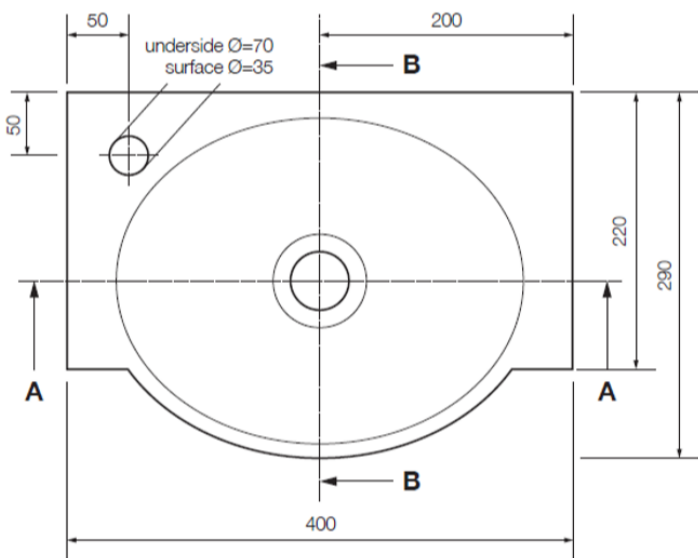

NO LIMIT 20

40

40 x 29

DETREMMERIE

BATHROOM FURNITURE

OPMERKINGEN / REMARQUES: YV@DETREMMERIE.BE

ENKELE WASKOM / SIMPLE VASQUE

TECHNISCHE FICHE
FICHE TECHNIQUE

40
40 x 29

DETREMMERIE
BATHROOM FURNITURE

OPMERKINGEN / REMARQUES: YV@DETREMMERIE.BE

ENKELE WASKOM / SIMPLE VASQUE

AANSLUITSCHEMA
SCHÉMA DE RACCORDEMENT

40

40 x 29

DETREMMERIE