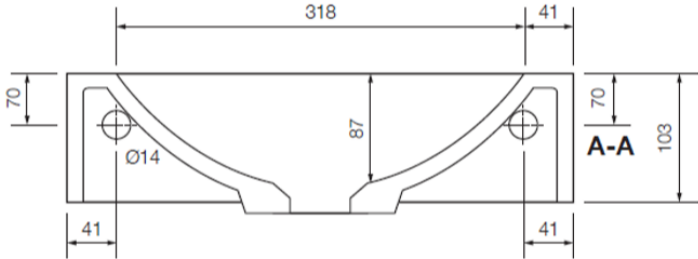

NO LIMIT 20

40

40 x 29

DETREMMERIE

BATHROOM FURNITURE

OPMERKINGEN / REMARQUES: YV@DETREMMERIE.BE

ENKELE WASKOM / SIMPLE VASQUE

TECHNISCHE FICHE
FICHE TECHNIQUE

40
40 x 29

DETREMMERIE
BATHROOM FURNITURE

OPMERKINGEN / REMARQUES: YV@DETREMMERIE.BE

ENKELE WASKOM / SIMPLE VASQUE

AANSLUITSCHEMA
SCHÉMA DE RACCORDEMENT

40

40 x 29

DETREMMERIE