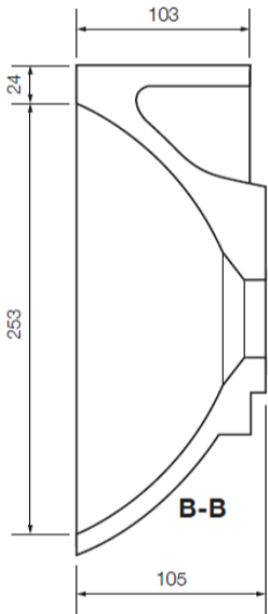

NO LIMIT 20

40

40 x 29

DETREMMERIE

BATHROOM FURNITURE

OPMERKINGEN / REMARQUES: YV@DETREMMERIE.BE

ENKELE WASKOM / SIMPLE VASQUE

TECHNISCHE FICHE
FICHE TECHNIQUE

40
40 x 29

DETREMMERIE
BATHROOM FURNITURE

OPMERKINGEN / REMARQUES: YV@DETREMMERIE.BE

ENKELE WASKOM / SIMPLE VASQUE

AANSLUITSCHEMA
SCHÉMA DE RACCORDEMENT

40

40 x 29

DETREMMERIE