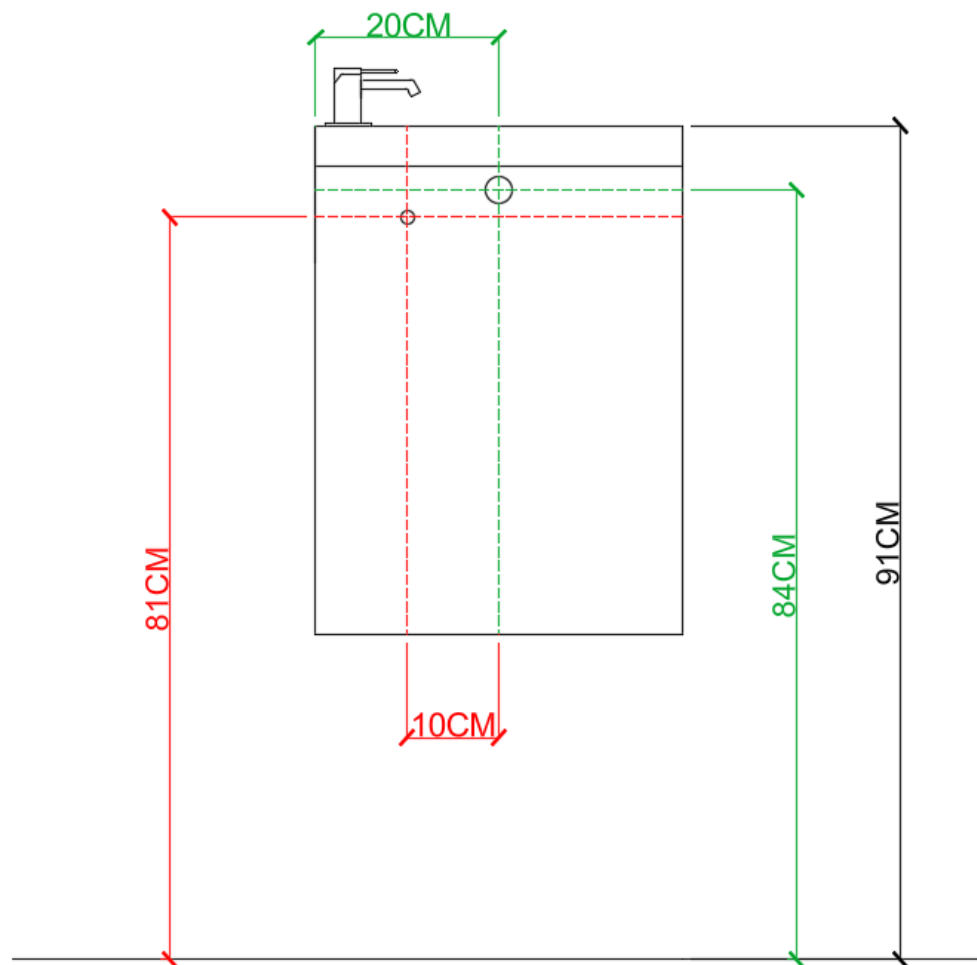

NO LIMIT 20

60

60,6 x 20,6

DETREMMERIE

BATHROOM FURNITURE

OPMERKINGEN / REMARQUES: YV@DETREMMERIE.BE

ENKELE WASKOM / SIMPLE VASQUE

TECHNISCHE FICHE
FICHE TECHNIQUE

60
60,6 x 20,6

DETREMMERIE

BATHROOM FURNITURE

OPMERKINGEN / REMARQUES: YV@DETREMMERIE.BE

ENKELE WASKOM / SIMPLE VASQUE

Tolerances in mm	
Length	±2
Width	±2
Height	±2
Hole location	±1
Hole dimensions	±1
Plane bending	±2
Longitudinal slope	5 mm
Transverse slope	4 mm
Material	Gelcoat / Quartz

AANSLUITSCHEMA
SCHÉMA DE RACCORDEMENT

60

60,6 x 20,6

DETREMMERIE

BATHROOM FURNITURE

OPMERKINGEN / REMARQUES: YV@DETREMMERIE.BE

ENKELE WASKOM / SIMPLE VASQUE

Detremmerie nv - Spijkerlaan 153 - 8791 Beveren-Leie (BE)
www.detremmerie.be