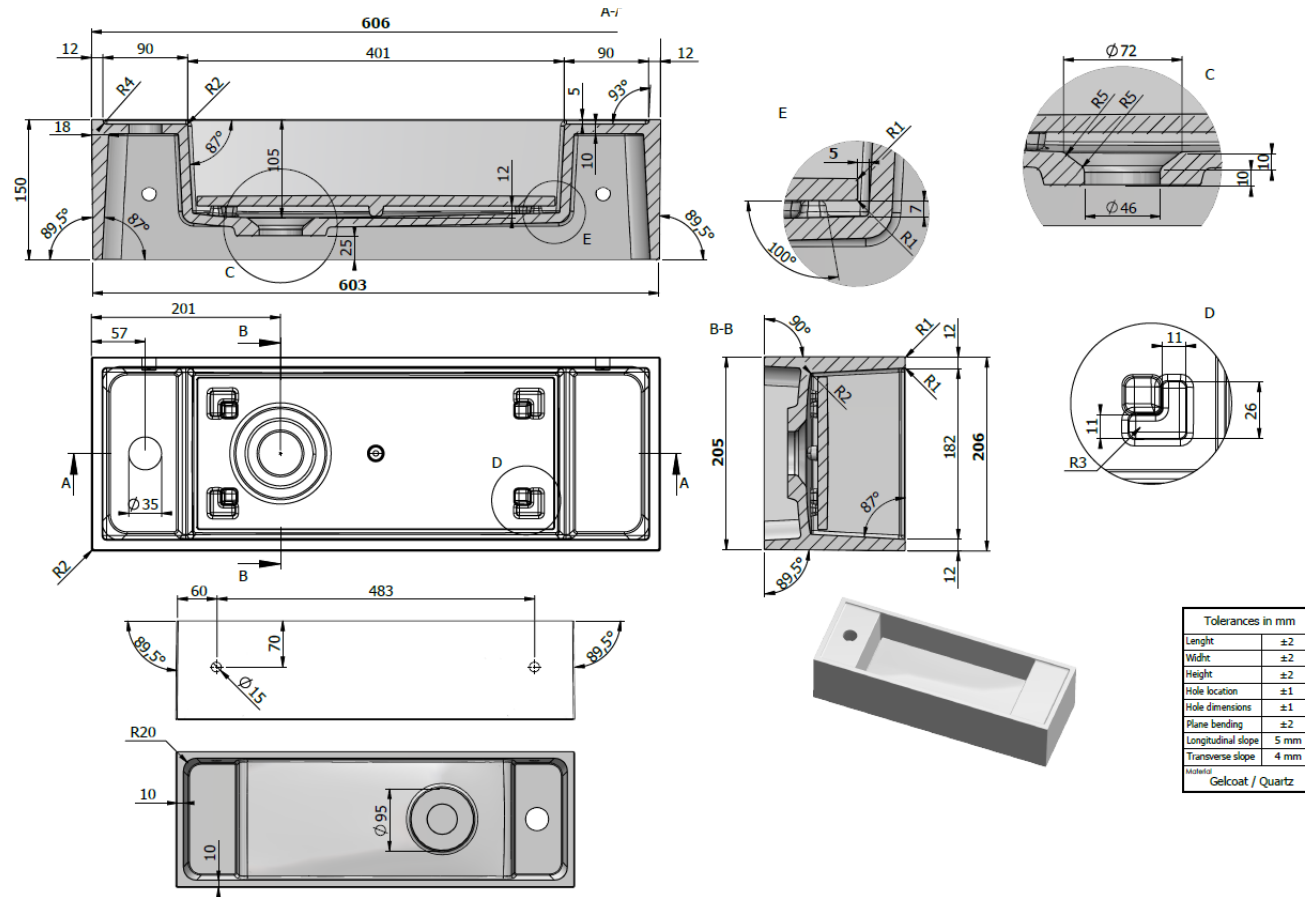

NO LIMIT 20

60

60,6 x 20,6

DETREMMERIE

BATHROOM FURNITURE

OPMERKINGEN / REMARQUES: YV@DETREMMERIE.BE

ENKELE WASKOM / SIMPLE VASQUE

TECHNISCHE FICHE
FICHE TECHNIQUE

60
60,6 x 20,6

DETREMMERIE

BATHROOM FURNITURE

OPMERKINGEN / REMARQUES: YV@DETREMMERIE.BE

ENKELE WASKOM / SIMPLE VASQUE

Tolerances in mm	
Length	±2
Width	±2
Height	±2
Hole location	±1
Hole dimensions	±1
Plane bending	±2
Longitudinal slope	5 mm
Transverse slope	4 mm
Material	Gelcoat / Quartz

AANSLUITSCHEMA
SCHÉMA DE RACCORDEMENT

60

60,6 x 20,6

DETREMMERIE

BATHROOM FURNITURE

OPMERKINGEN / REMARQUES: YV@DETREMMERIE.BE

ENKELE WASKOM / SIMPLE VASQUE

Detremmerie nv - Spijkerlaan 153 - 8791 Beveren-Leie (BE)
www.detremmerie.be