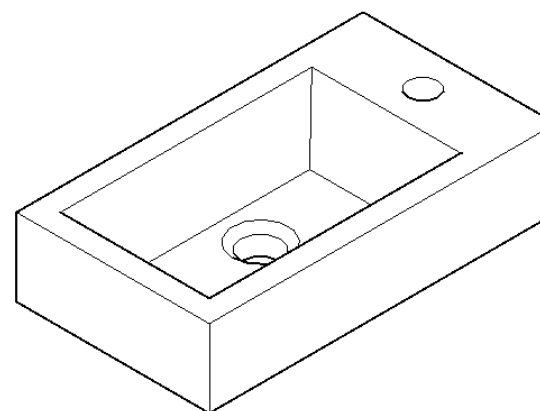

40

40,5 x 22,5

DETREMMERIE

BATHROOM FURNITURE

OPMERKINGEN / REMARQUES: YV@DETREMMERIE.BE

ENKELE WASKOM / SIMPLE VASQUE

AANSLUITSCHEMA  
SCHÉMA DE RACCORDEMENT

40

40,5 x 22,5

DETREMMERIE

BATHROOM FURNITURE

OPMERKINGEN / REMARQUES: YV@DETREMMERIE.BE

ENKELE WASKOM / SIMPLE VASQUE

AANSLUITSCHEMA  
SCHÉMA DE RACCORDEMENT

40

40,5 x 22,5