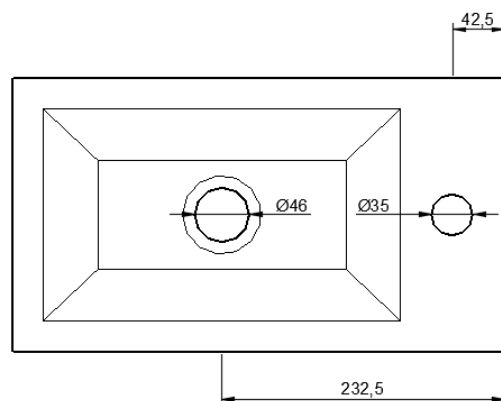

40

40,5 x 22,5

DETREMMERIE

BATHROOM FURNITURE

OPMERKINGEN / REMARQUES: YV@DETREMMERIE.BE

ENKELE WASKOM / SIMPLE VASQUE

AANSLUITSCHEMA  
SCHÉMA DE RACCORDEMENT

40

40,5 x 22,5

DETREMMERIE

BATHROOM FURNITURE

OPMERKINGEN / REMARQUES: YV@DETREMMERIE.BE

ENKELE WASKOM / SIMPLE VASQUE

AANSLUITSCHEMA  
SCHÉMA DE RACCORDEMENT

40

40,5 x 22,5