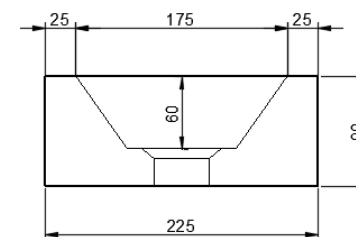

40

40,5 x 22,5

DETREMMERIE

BATHROOM FURNITURE

OPMERKINGEN / REMARQUES: YV@DETREMMERIE.BE

ENKELE WASKOM / SIMPLE VASQUE

AANSLUITSCHEMA  
SCHÉMA DE RACCORDEMENT

40

40,5 x 22,5

DETREMMERIE

BATHROOM FURNITURE

OPMERKINGEN / REMARQUES: YV@DETREMMERIE.BE

ENKELE WASKOM / SIMPLE VASQUE

AANSLUITSCHEMA  
SCHÉMA DE RACCORDEMENT

40

40,5 x 22,5