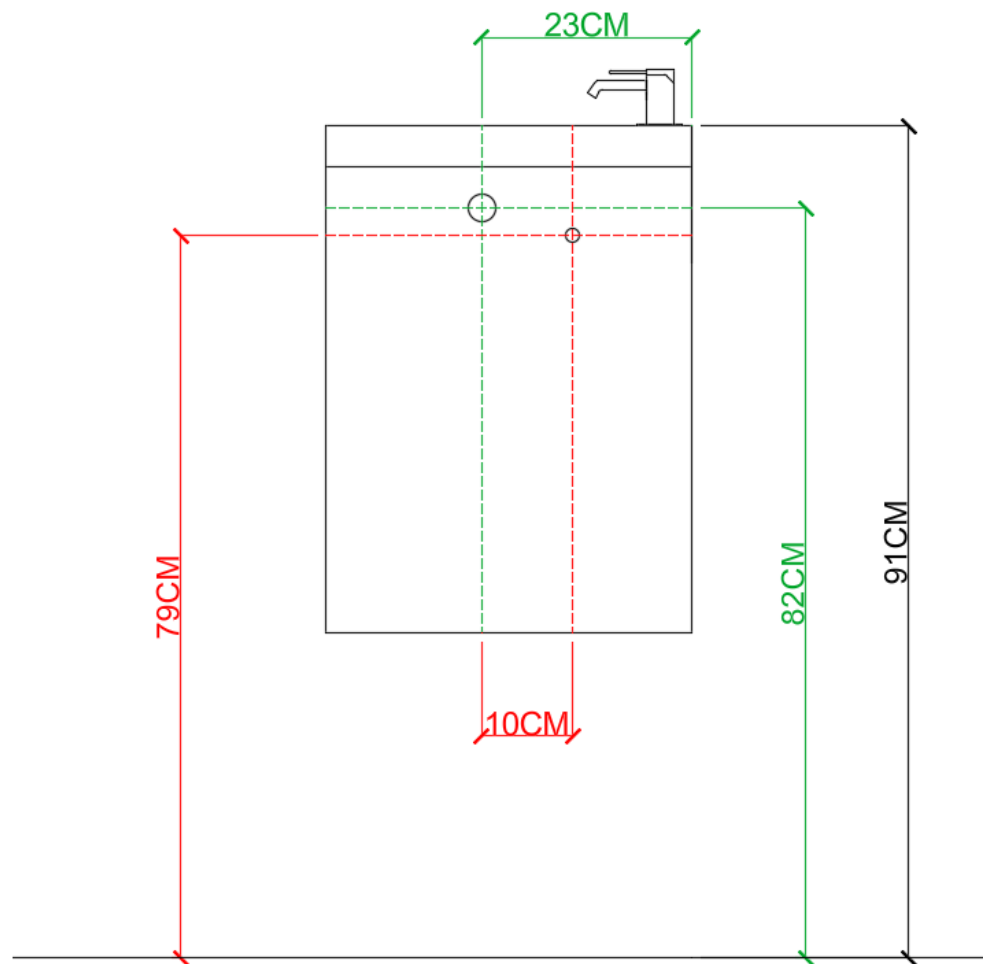

AANSLUITSCHEMA
SCHÉMA DE RACCORDEMENT

40

40,5 x 22,5

DETREMMERIE

BATHROOM FURNITURE

OPMERKINGEN / REMARQUES: YV@DETREMMERIE.BE

ENKELE WASKOM / SIMPLE VASQUE

Detremmerie nv - Spijkerlaan 153 - 8791 Beveren-Leie (BE)
www.detremmerie.be