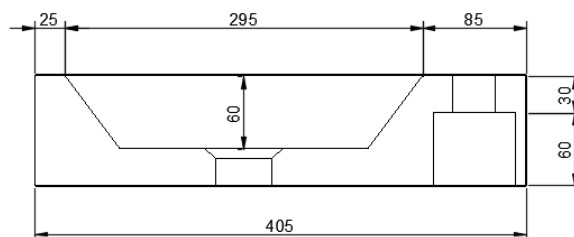

40

40,5 x 22,5

DETREMMERIE

BATHROOM FURNITURE

OPMERKINGEN / REMARQUES: YV@DETREMMERIE.BE

ENKELE WASKOM / SIMPLE VASQUE

AANSLUITSCHEMA  
SCHÉMA DE RACCORDEMENT

40

40,5 x 22,5

DETREMMERIE

BATHROOM FURNITURE

OPMERKINGEN / REMARQUES: YV@DETREMMERIE.BE

ENKELE WASKOM / SIMPLE VASQUE

AANSLUITSCHEMA  
SCHÉMA DE RACCORDEMENT

40

40,5 x 22,5