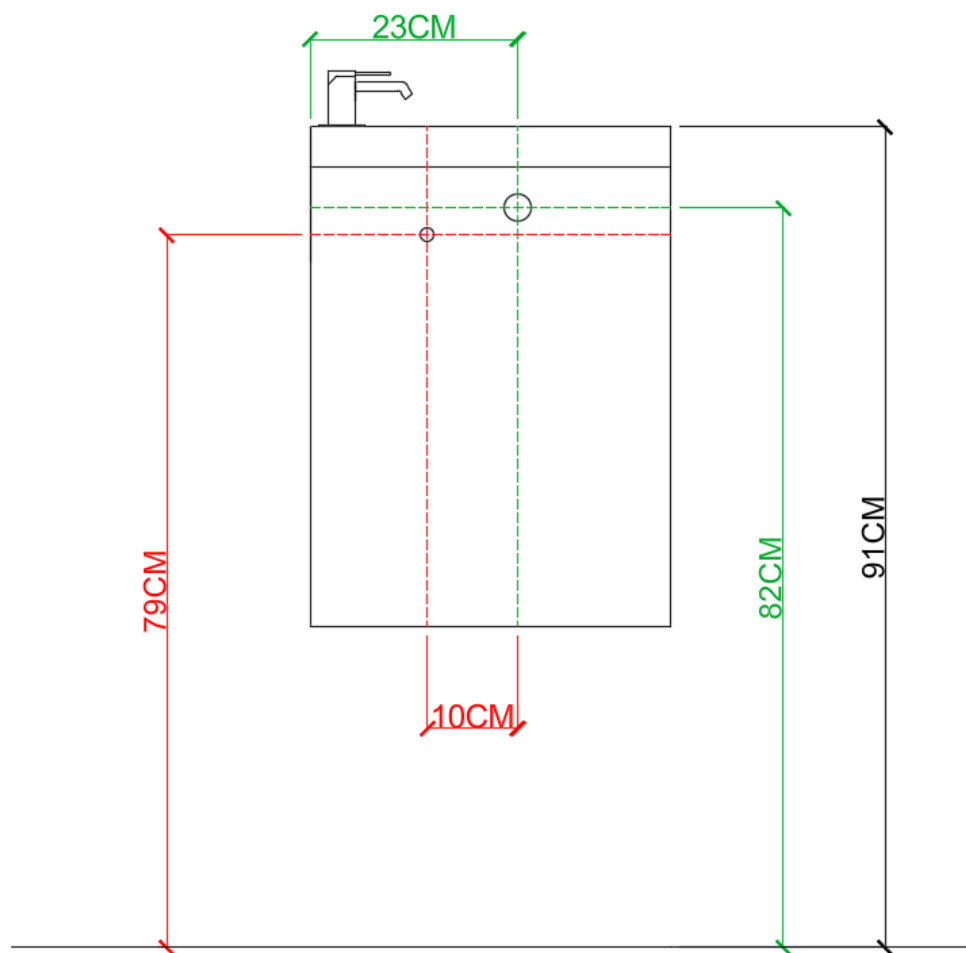

NO LIMIT 20

40

40,5 x 22,5

DETREMMERIE

BATHROOM FURNITURE

OPMERKINGEN / REMARQUES: YV@DETREMMERIE.BE

ENKELE WASKOM / SIMPLE VASQUE

TECHNISCHE FICHE  
FICHE TECHNIQUE

40

40,5 x 22,5

DETREMMERIE

BATHROOM FURNITURE

OPMERKINGEN / REMARQUES: YV@DETREMMERIE.BE

ENKELE WASKOM / SIMPLE VASQUE

AANSLUITSCHEMA  
SCHÉMA DE RACCORDEMENT

40

40,5 x 22,5

DETREMMERIE

BATHROOM FURNITURE

OPMERKINGEN / REMARQUES: YV@DETREMMERIE.BE

ENKELE WASKOM / SIMPLE VASQUE

AANSLUITSCHEMA  
SCHÉMA DE RACCORDEMENT

40

40,5 x 22,5