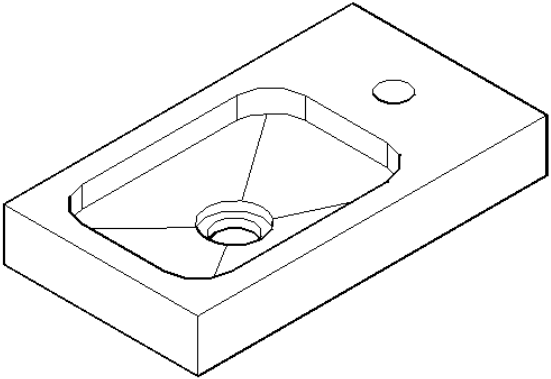

NO LIMIT 20

DETREMMERIE
BATHROOM FURNITURE

OPMERKINGEN / REMARQUES: YV@DETREMMERIE.BE

ENKELE WASKOM / SIMPLE VASQUE

TECHNISCHE FICHE
FICHE TECHNIQUE

40
40,5 x 22,5

DETREMMERIE
BATHROOM FURNITURE

OPMERKINGEN / REMARQUES: YV@DETREMMERIE.BE

ENKELE WASKOM / SIMPLE VASQUE

AANSLUITSCHEMA
SCHÉMA DE RACCORDEMENT

40

40,5 x 22,5

DETREMMERIE

BATHROOM FURNITURE

OPMERKINGEN / REMARQUES: YV@DETREMMERIE.BE

ENKELE WASKOM / SIMPLE VASQUE

AANSLUITSCHEMA
SCHÉMA DE RACCORDEMENT

40

40,5 x 22,5

DETREMMERIE

BATHROOM FURNITURE

OPMERKINGEN / REMARQUES: YV@DETREMMERIE.BE

ENKELE WASKOM / SIMPLE VASQUE