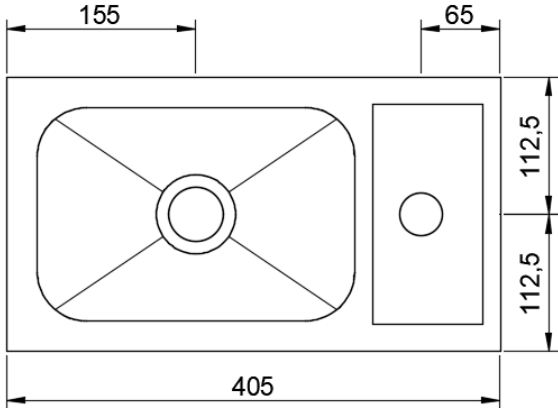

NO LIMIT 20

DETREMMERIE
BATHROOM FURNITURE

OPMERKINGEN / REMARQUES: YV@DETREMMERIE.BE

ENKELE WASKOM / SIMPLE VASQUE

TECHNISCHE FICHE
FICHE TECHNIQUE

40
40,5 x 22,5

DETREMMERIE
BATHROOM FURNITURE

OPMERKINGEN / REMARQUES: YV@DETREMMERIE.BE

ENKELE WASKOM / SIMPLE VASQUE

AANSLUITSCHEMA
SCHÉMA DE RACCORDEMENT

40

40,5 x 22,5

DETREMMERIE

BATHROOM FURNITURE

OPMERKINGEN / REMARQUES: YV@DETREMMERIE.BE

ENKELE WASKOM / SIMPLE VASQUE

AANSLUITSCHEMA
SCHÉMA DE RACCORDEMENT

40

40,5 x 22,5

DETREMMERIE

BATHROOM FURNITURE

OPMERKINGEN / REMARQUES: YV@DETREMMERIE.BE

ENKELE WASKOM / SIMPLE VASQUE