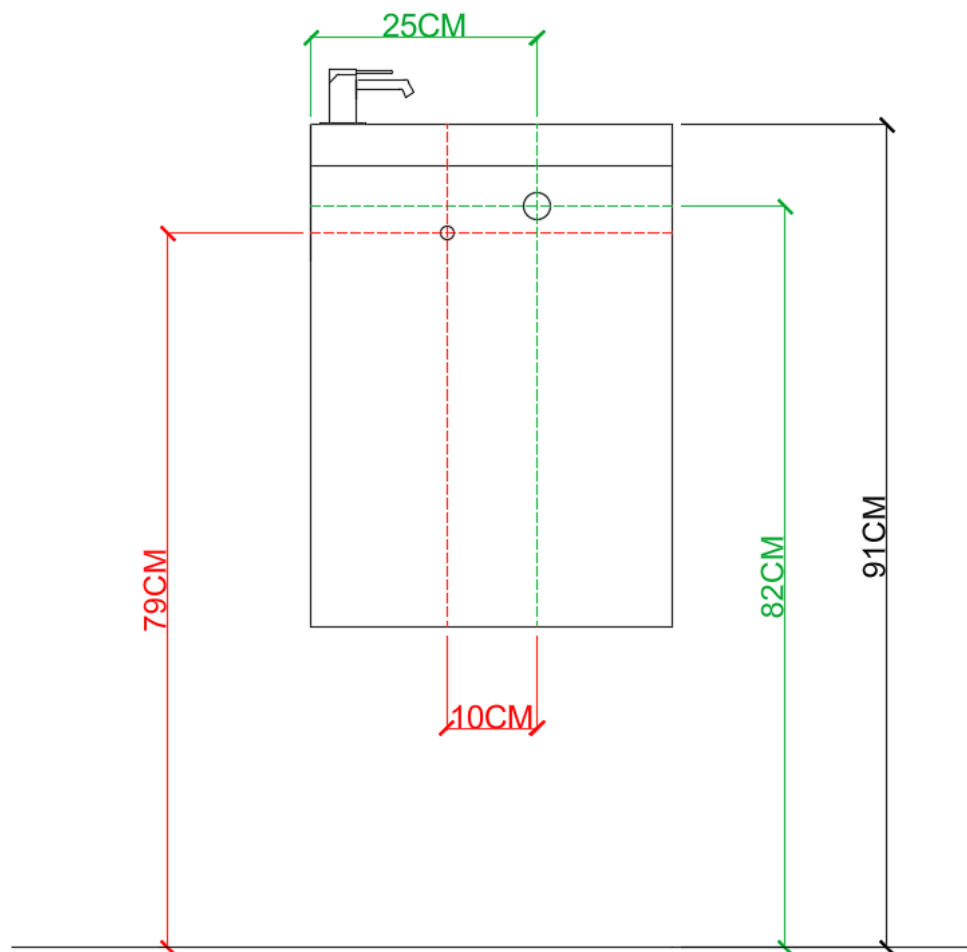

NO LIMIT 20

DETREMMERIE
BATHROOM FURNITURE

OPMERKINGEN / REMARQUES: YV@DETREMMERIE.BE

ENKELE WASKOM / SIMPLE VASQUE

TECHNISCHE FICHE
FICHE TECHNIQUE

40
40,5 x 22,5

DETREMMERIE
BATHROOM FURNITURE

OPMERKINGEN / REMARQUES: YV@DETREMMERIE.BE

ENKELE WASKOM / SIMPLE VASQUE

AANSLUITSCHEMA
SCHÉMA DE RACCORDEMENT

40

40,5 x 22,5

DETREMMERIE

BATHROOM FURNITURE

OPMERKINGEN / REMARQUES: YV@DETREMMERIE.BE

ENKELE WASKOM / SIMPLE VASQUE

AANSLUITSCHEMA
SCHÉMA DE RACCORDEMENT

40

40,5 x 22,5

DETREMMERIE

BATHROOM FURNITURE

OPMERKINGEN / REMARQUES: YV@DETREMMERIE.BE

ENKELE WASKOM / SIMPLE VASQUE