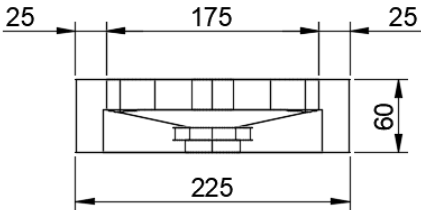

NO LIMIT 20

DETREMMERIE
BATHROOM FURNITURE

OPMERKINGEN / REMARQUES: YV@DETREMMERIE.BE

ENKELE WASKOM / SIMPLE VASQUE

TECHNISCHE FICHE
FICHE TECHNIQUE

40
40,5 x 22,5

DETREMMERIE
BATHROOM FURNITURE

OPMERKINGEN / REMARQUES: YV@DETREMMERIE.BE

ENKELE WASKOM / SIMPLE VASQUE

AANSLUITSCHEMA
SCHÉMA DE RACCORDEMENT

40

40,5 x 22,5

DETREMMERIE

BATHROOM FURNITURE

OPMERKINGEN / REMARQUES: YV@DETREMMERIE.BE

ENKELE WASKOM / SIMPLE VASQUE

AANSLUITSCHEMA
SCHÉMA DE RACCORDEMENT

40

40,5 x 22,5

DETREMMERIE

BATHROOM FURNITURE

OPMERKINGEN / REMARQUES: YV@DETREMMERIE.BE

ENKELE WASKOM / SIMPLE VASQUE