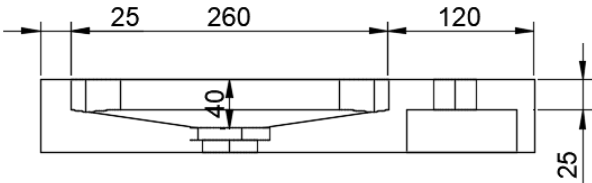

NO LIMIT 20

DETREMMERIE
BATHROOM FURNITURE

OPMERKINGEN / REMARQUES: YV@DETREMMERIE.BE

ENKELE WASKOM / SIMPLE VASQUE

TECHNISCHE FICHE
FICHE TECHNIQUE

40
40,5 x 22,5

DETREMMERIE
BATHROOM FURNITURE

OPMERKINGEN / REMARQUES: YV@DETREMMERIE.BE

ENKELE WASKOM / SIMPLE VASQUE

AANSLUITSCHEMA
SCHÉMA DE RACCORDEMENT

40

40,5 x 22,5

DETREMMERIE

BATHROOM FURNITURE

OPMERKINGEN / REMARQUES: YV@DETREMMERIE.BE

ENKELE WASKOM / SIMPLE VASQUE

AANSLUITSCHEMA
SCHÉMA DE RACCORDEMENT

40

40,5 x 22,5

DETREMMERIE

BATHROOM FURNITURE

OPMERKINGEN / REMARQUES: YV@DETREMMERIE.BE

ENKELE WASKOM / SIMPLE VASQUE