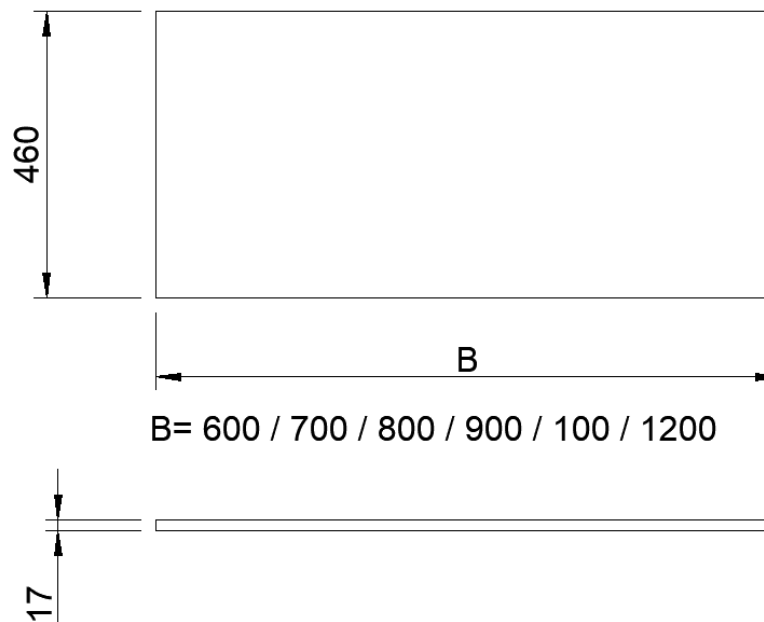

DETREMMERIE

BATHROOM FURNITURE

OPMERKINGEN / REMARQUES: GS@DETREMMERIE.BE

ATFW11 - 17 mm

60 - 120

600 - 1200 x 460

DETREMMERIE

BATHROOM FURNITURE

OPMERKINGEN / REMARQUES: GS@DETREMMERIE.BE

ATFW11 - 17 mm**IN COMBINATIE MET OPBOUWVASKOMMEN MOGELIJK, MET ONDERSTEUNING.****ONDERSTEUNING: PER 60 CM EEN CONSOLE VOORZIEN. VERGEET DE CONSOLES NIET TE BESTELLEN. ZIE P. 286****EN COMBINAISON AVEC UNE VASQUE À POSER POSSIBLE, AVEC DES CONSOLES.****FIXATIONS PRÉVOIR UNE FIXATION ÉQUERRE TOUS LES 60 CM P. 286****FINEER LICHT KRASGEVOELIG****PLACAGE BOIS LÉGÈREMENT SENSIBLE AUX RAYURES**