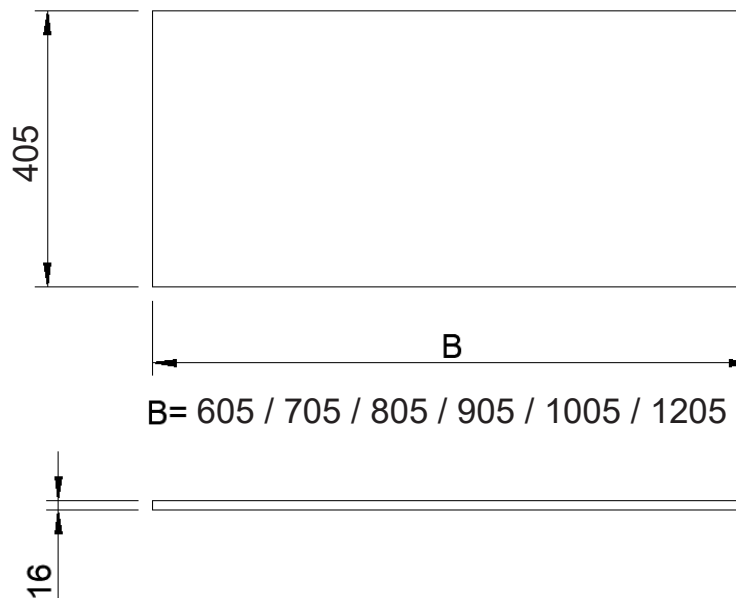

DETREMMERIE

BATHROOM FURNITURE

OPMERKINGEN / REMARQUES: GS@DETREMMERIE.BE

ATK11 - 16 mm

60 - 120

600 - 1200 x 405

DETREMMERIE

BATHROOM FURNITURE

OPMERKINGEN / REMARQUES: GS@DETREMMERIE.BE

ATK11 - 16 mm**IN COMBINATIE MET OPBOUWWASKOMMEN MOGELIJK, MET ONDERSTEUNING.****ONDERSTEUNING: PER 60 CM EEN CONSOLE VOORZIEN. VERGEET DE CONSOLES NIET TE BESTELLEN. ZIE P. 286****EN COMBINAISON AVEC UNE VASQUE À POSER POSSIBLE, AVEC DES CONSOLES.****FIXATIONS: PRÉVOIR UNE FIXATION ÉQUERRE TOUS LES 60 CM P. 286****ENKEL IN KUNSTSTOF KLEUREN.****SEULEMENT EN COULEURS MÉLAMINÉ.**