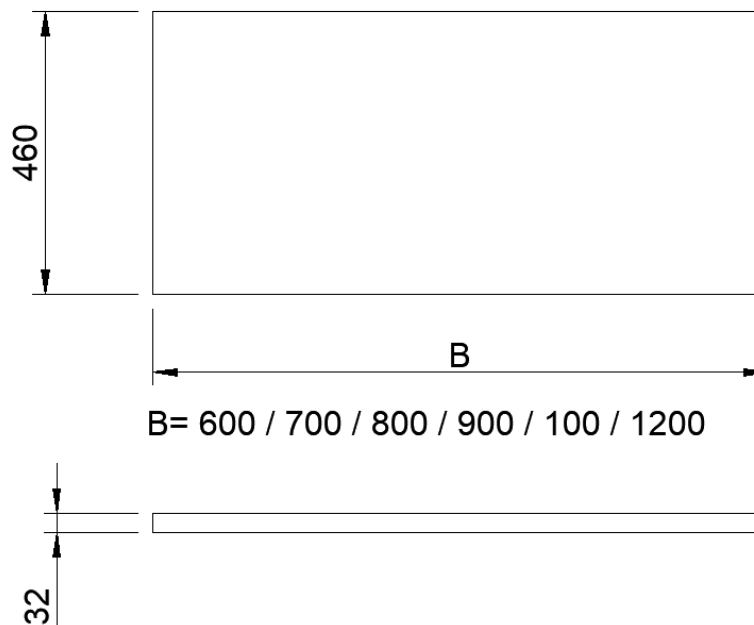

DETREMMERIE

BATHROOM FURNITURE

OPMERKINGEN / REMARQUES: GS@DETREMMERIE.BE

ATL12 - 32 mm

60 - 120

600 - 1200 x 460

DETREMMERIE

BATHROOM FURNITURE

OPMERKINGEN / REMARQUES: GS@DETREMMERIE.BE

ATL12 - 32 mm**IN COMBINATIE MET OPBOUWWASKOMMEN NIET MOGELIJK.****ONDERSTEUNING: PER 60 CM EEN CONSOLE VOORZIEN. VERGEET DE CONSOLES NIET TE BESTELLEN. ZIE P. 286****EN COMBINAISON AVEC UNE VASQUE À POSER PAS POSSIBLE.****FIXATIONS: PRÉVOIR UNE FIXATION ÉQUERRE TOUS LES 60 CM P. 286****ENKEL IN MAT GELAKTE KLEUREN.****SEULEMENT EN COULEURS LAQUÉ MAT.**