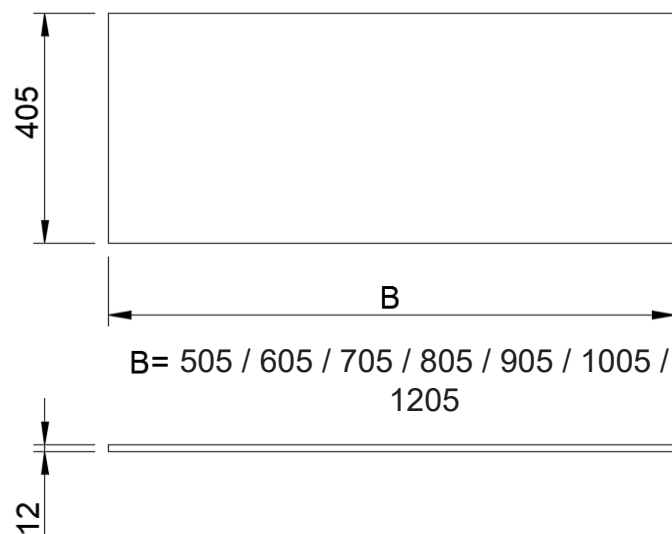

DETREMMERIE

BATHROOM FURNITURE

OPMERKINGEN / REMARQUES: GS@DETREMMERIE.BE

ATS11 - 12 mm

50 - 120

505 - 1205 x 405

DETREMMERIE

BATHROOM FURNITURE

OPMERKINGEN / REMARQUES: GS@DETREMMERIE.BE

ATS11 - 12 mm

IN COMBINATIE MET OPBOUWASKOMMEN MOGELIJK, MET ONDERSTEUNING
ONDERSTEUNING: PER 60 CM EEN CONSOLE VOORZIEN. VERGEET DE CONSOLES NIET TE BESTELLEN. ZIE P. 286
EN COMBINAISON AVEC UNE VASQUE À POSER POSSIBLE. AVEC FIXATION.
FIXATIONS: PRÉVOIR UNE FIXATION ÉQUERRE TOUS LES 60 CM P. 286

MATERIE SOLID SURFACE
MATIÈRE SOLID SURFACE

INDIEN NIET TUSSEN 2, MUREN BESTEL DE AFDEKTABLET STEEDS 0.5 CM BREDER OM OVER DE ONDERKASTEN TE KOMEN.

COMMANDEZ LA TABLETTE DE FINITION TOUJOURS PLUS LARGE DE 0,5 CM POUR QU'ELLE S'ADAPTE AUX SOUS-MEUBLES.