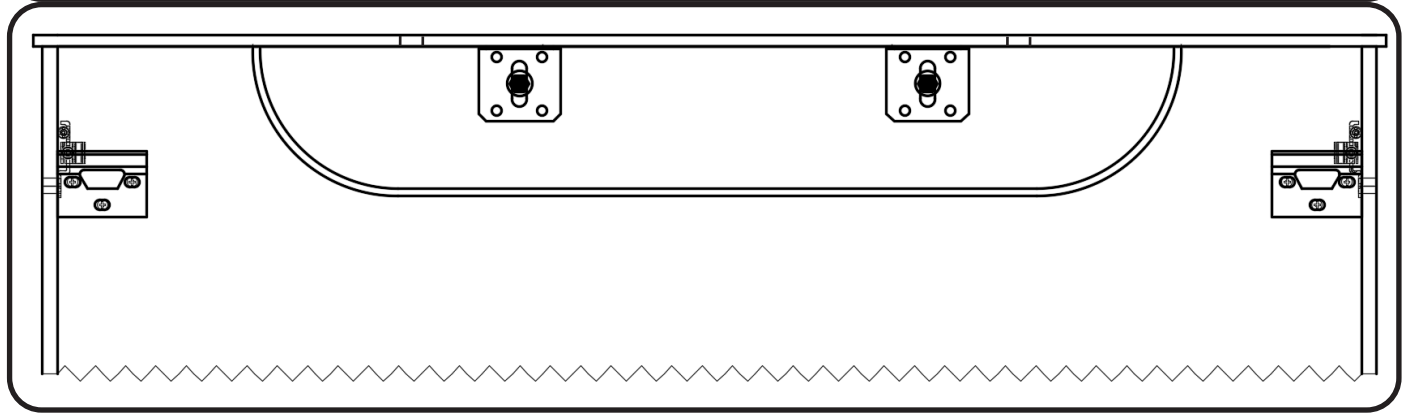

# DETREMMERIE

BATHROOM FURNITURE

OPMERKINGEN / REMARQUES: GS@DETREMMERIE.BE

MAT GELAKT / RAL KLEUREN - LAQUÉ MAT / RAL

montage wastafelblad / assemblage de l'étagère du lavabo

wastafel ondersteuning (kunst marmertop solid) support de bassin (marbre d'art/ top solid)  
(W13,W23, W24, W27, W34, W37) X= 120