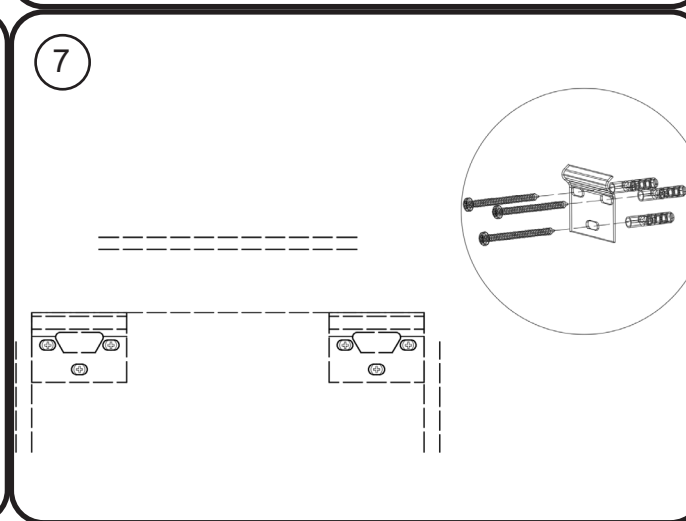

# DETREMMERIE

BATHROOM FURNITURE

OPMERKINGEN / REMARQUES: GS@DETREMMERIE.BE

MAT GELAKT / RAL KLEUREN - LAQUÉ MAT / RAL

montage wastafelblad / assemblage de l'étagère du lavabo

wastafel ondersteuning (kunst marmertop solid) support de bassin (marbre d'art/ top solid)  
(W13,W23, W24, W27, W34, W37) X= 120