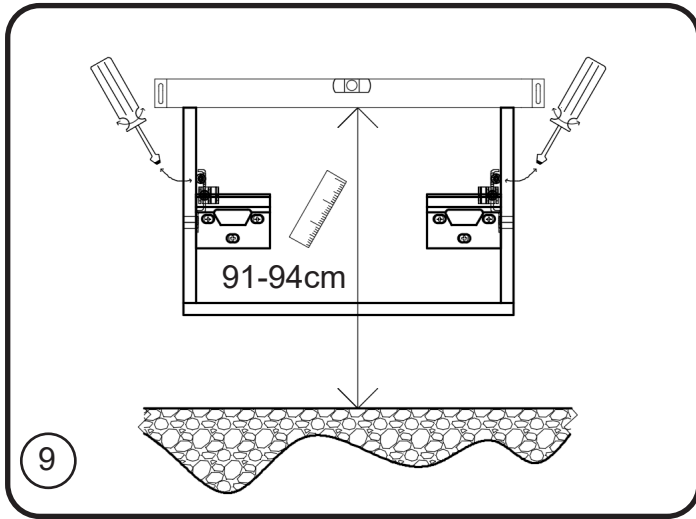

# DETREMMERIE

BATHROOM FURNITURE

OPMERKINGEN / REMARQUES: GS@DETREMMERIE.BE

MAT GELAKT / RAL KLEUREN - LAQUÉ MAT / RAL

montage wastafelblad / assemblage de l'étagère du lavabo

wastafel ondersteuning (kunst marmertop solid) support de bassin (marbre d'art/ top solid)  
(W13,W23, W24, W27, W34, W37) X= 120