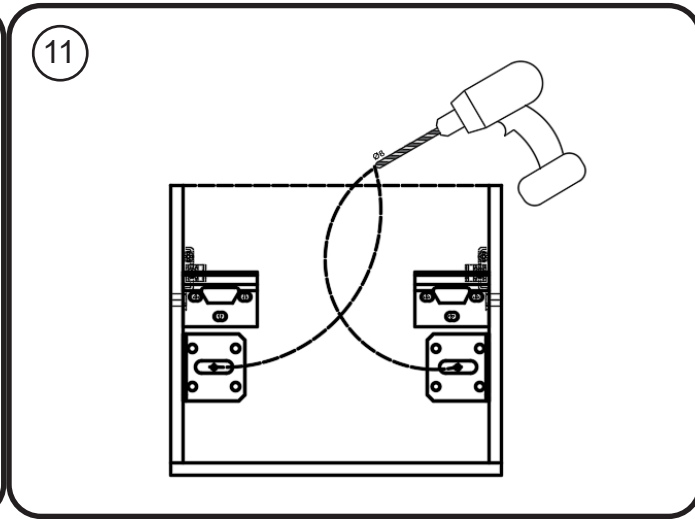

# DETREMMERIE

BATHROOM FURNITURE

OPMERKINGEN / REMARQUES: GS@DETREMMERIE.BE

MAT GELAKT / RAL KLEUREN - LAQUÉ MAT / RAL

montage wastafelblad / assemblage de l'étagère du lavabo

wastafel ondersteuning (kunst marmertop solid) support de bassin (marbre d'art/ top solid)  
(W13,W23, W24, W27, W34, W37) X= 120