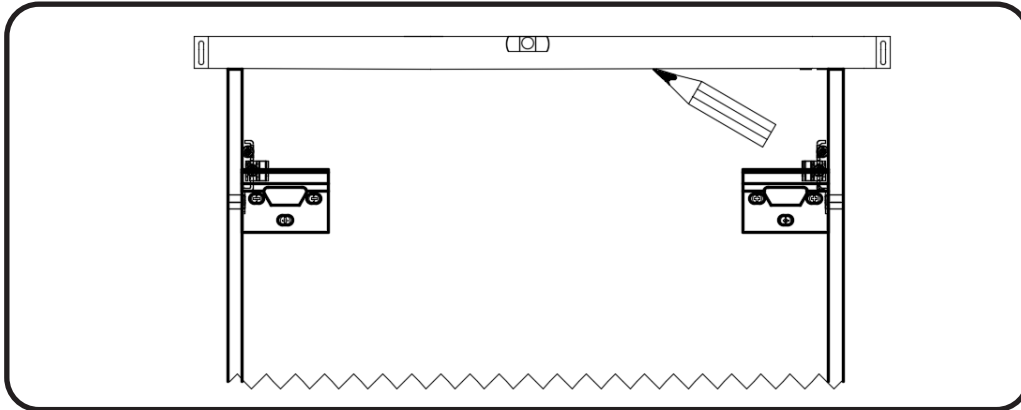

# DETREMMERIE

BATHROOM FURNITURE

OPMERKINGEN / REMARQUES: GS@DETREMMERIE.BE

MAT GELAKT / RAL KLEUREN - LAQUÉ MAT / RAL

montage wastafelblad / assemblage de l'étagère du lavabo

wastafel ondersteuning (kunst marmertop solid) support de bassin (marbre d'art/ top solid)  
(W13,W23, W24, W27, W34, W37) X= 120