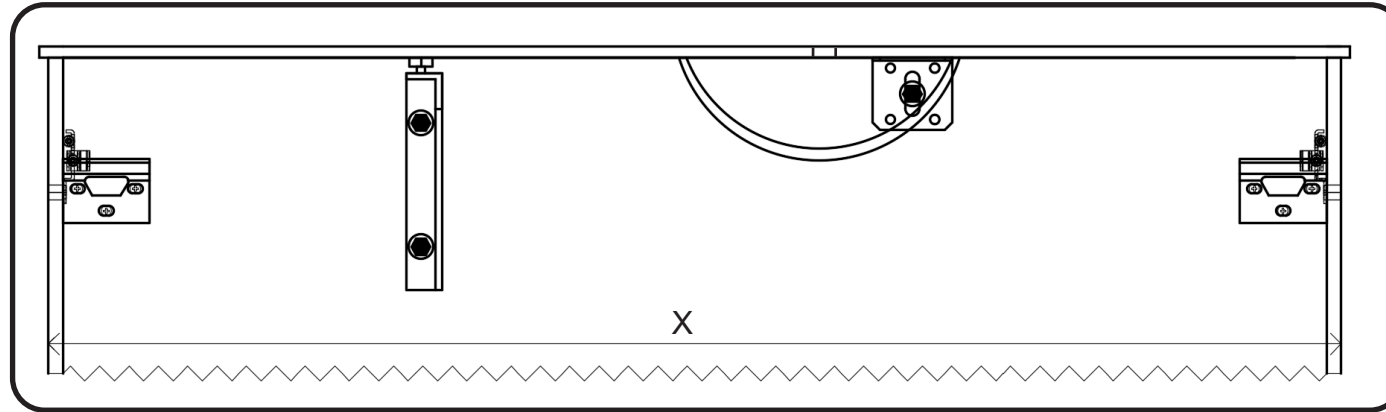

# DETREMMERIE

BATHROOM FURNITURE

OPMERKINGEN / REMARQUES: GS@DETREMMERIE.BE

MAT GELAKT / RAL KLEUREN - LAQUÉ MAT / RAL

montage wastafelblad / assemblage de l'étagère du lavabo

wastafel ondersteuning (kunst marmertop solid) support de bassin (marbre d'art/ top solid)  
(W13,W23, W24, W27, W34, W37) X= 120