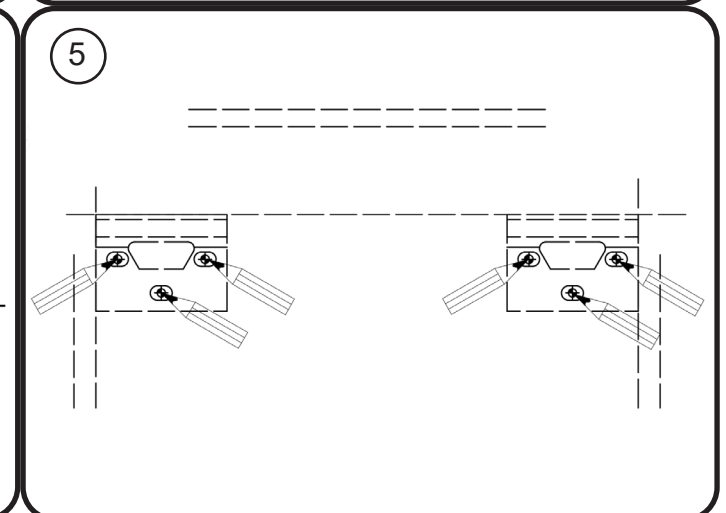

# DETREMMERIE

BATHROOM FURNITURE

OPMERKINGEN / REMARQUES: GS@DETREMMERIE.BE

MAT GELAKT / RAL KLEUREN - LAQUÉ MAT / RAL

montage wastafelblad / assemblage de l'étagère du lavabo

wastafel ondersteuning (kunst marmertop solid) support de bassin (marbre d'art/ top solid)  
(W13,W23, W24, W27, W34, W37) X= 120