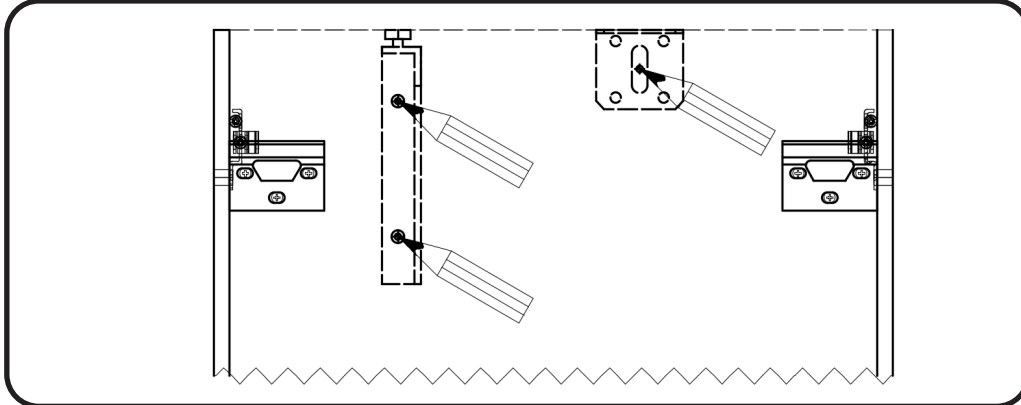

# DETREMMERIE

BATHROOM FURNITURE

OPMERKINGEN / REMARQUES: GS@DETREMMERIE.BE

MAT GELAKT / RAL KLEUREN - LAQUÉ MAT / RAL

montage wastafelblad / assemblage de l'étagère du lavabo

wastafel ondersteuning (kunst marmertop solid) support de bassin (marbre d'art/ top solid)  
(W13,W23, W24, W27, W34, W37) X= 120