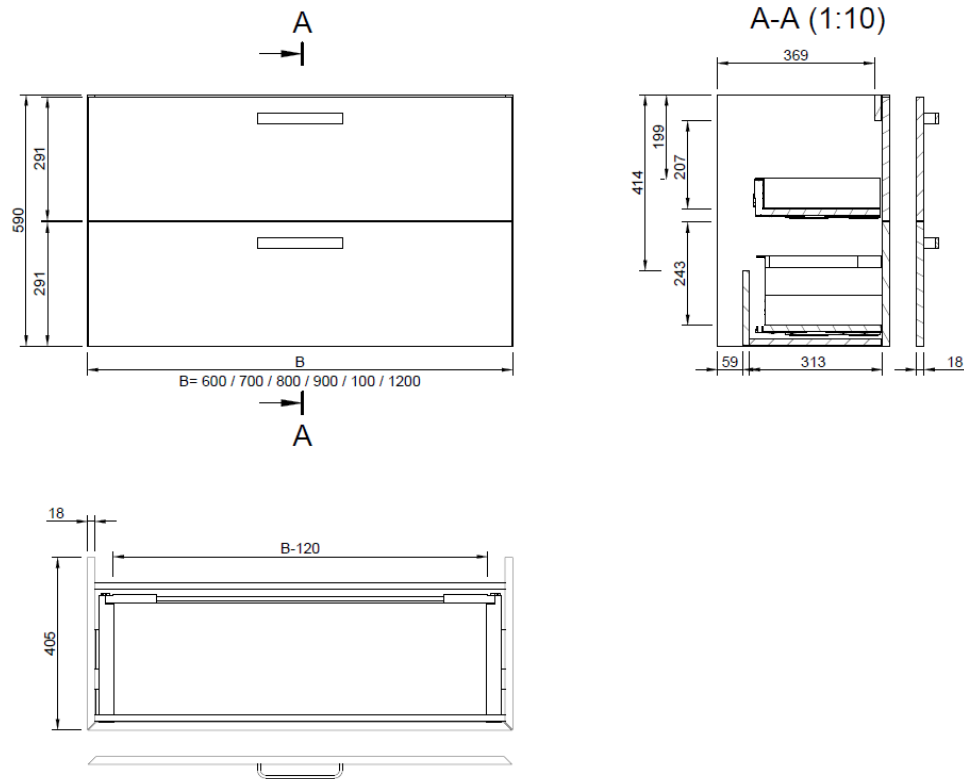

# DETREMMERIE

BATHROOM FURNITURE

OPMERKINGEN / REMARQUES: GS@DETREMMERIE.BE

MAT GELAKT / RAL KLEUREN - LAQUÉ MAT / RAL

montage wastafelblad / assemblage de l'étagère du lavabo

wastafel ondersteuning (kunst marmertop solid) support de bassin (marbre d'art/ top solid)  
(W13,W23, W24, W27, W34, W37) X= 120