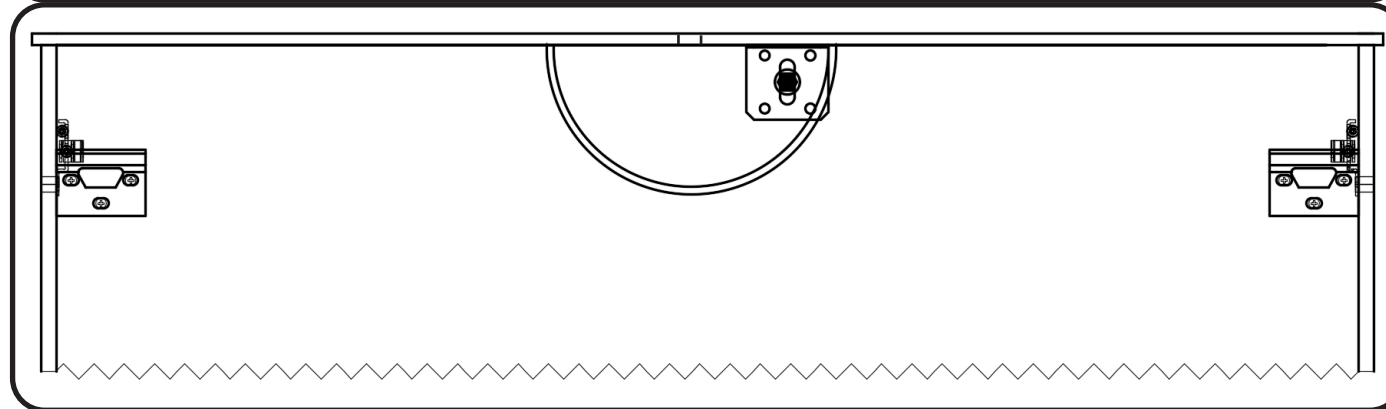

# DETREMMERIE

BATHROOM FURNITURE

OPMERKINGEN / REMARQUES: GS@DETREMMERIE.BE

MAT GELAKT / RAL KLEUREN - LAQUÉ MAT / RAL

montage wastafelblad / assemblage de l'étagère du lavabo

wastafel ondersteuning (kunst marmertop solid) support de bassin (marbre d'art/ top solid)  
(W13,W23, W24, W27, W34, W37) X= 120