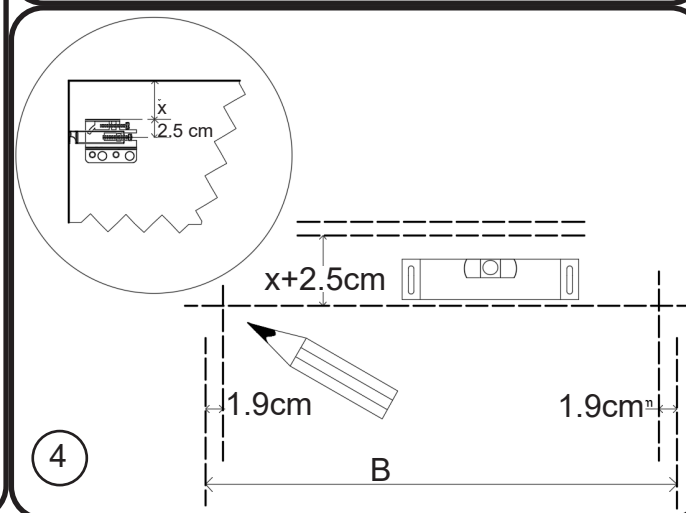

# DETREMMERIE

BATHROOM FURNITURE

OPMERKINGEN / REMARQUES: GS@DETREMMERIE.BE

MAT GELAKT / RAL KLEUREN - LAQUÉ MAT / RAL

montage wastafelblad / assemblage de l'étagère du lavabo

wastafel ondersteuning (kunst marmertop solid) support de bassin (marbre d'art/ top solid)  
(W13,W23, W24, W27, W34, W37) X= 120