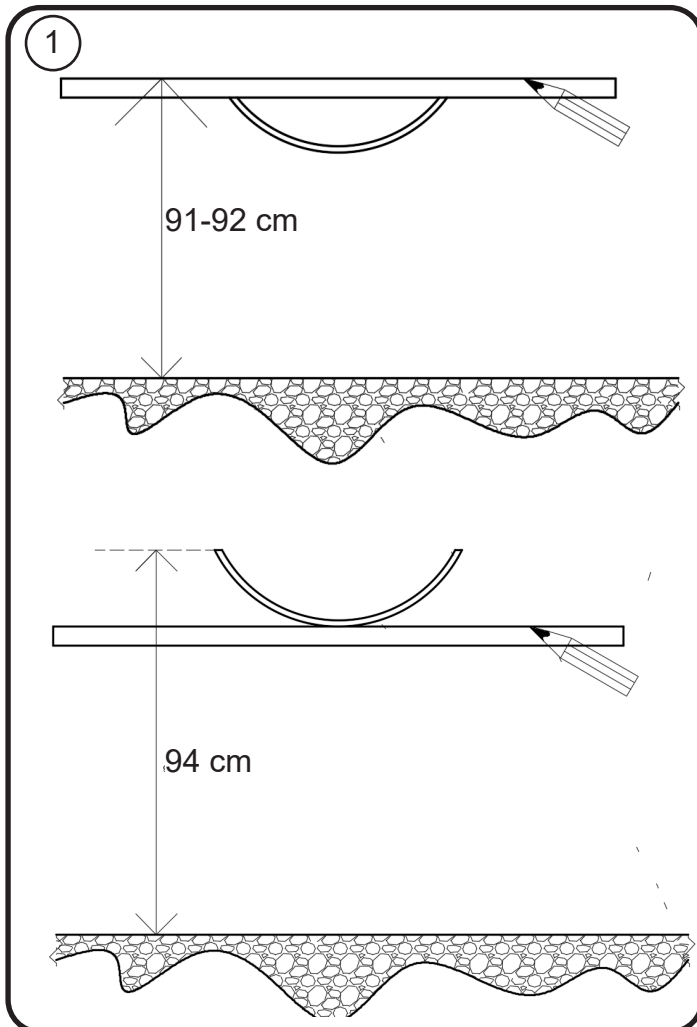

# DETREMMERIE

BATHROOM FURNITURE

OPMERKINGEN / REMARQUES: GS@DETREMMERIE.BE

MAT GELAKT / RAL KLEUREN - LAQUÉ MAT / RAL

montage wastafelblad / assemblage de l'étagère du lavabo

wastafel ondersteuning (kunst marmertop solid) support de bassin (marbre d'art/ top solid)  
(W13,W23, W24, W27, W34, W37) X= 120