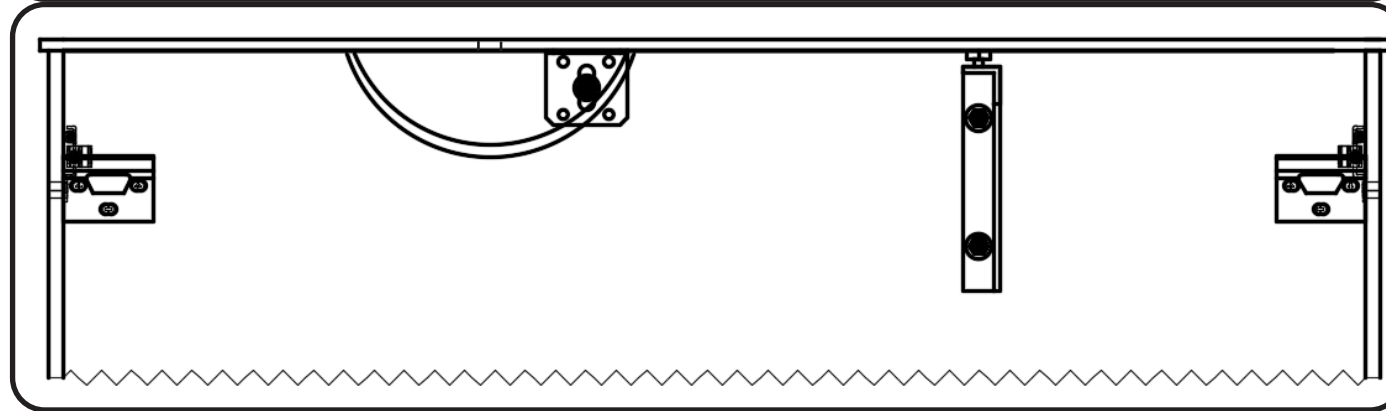

# DETREMMERIE

BATHROOM FURNITURE

OPMERKINGEN / REMARQUES: GS@DETREMMERIE.BE

MAT GELAKT / RAL KLEUREN - LAQUÉ MAT / RAL

montage wastafelblad / assemblage de l'étagère du lavabo

wastafel ondersteuning (kunst marmertop solid) support de bassin (marbre d'art/ top solid)  
(W13,W23, W24, W27, W34, W37) X= 120