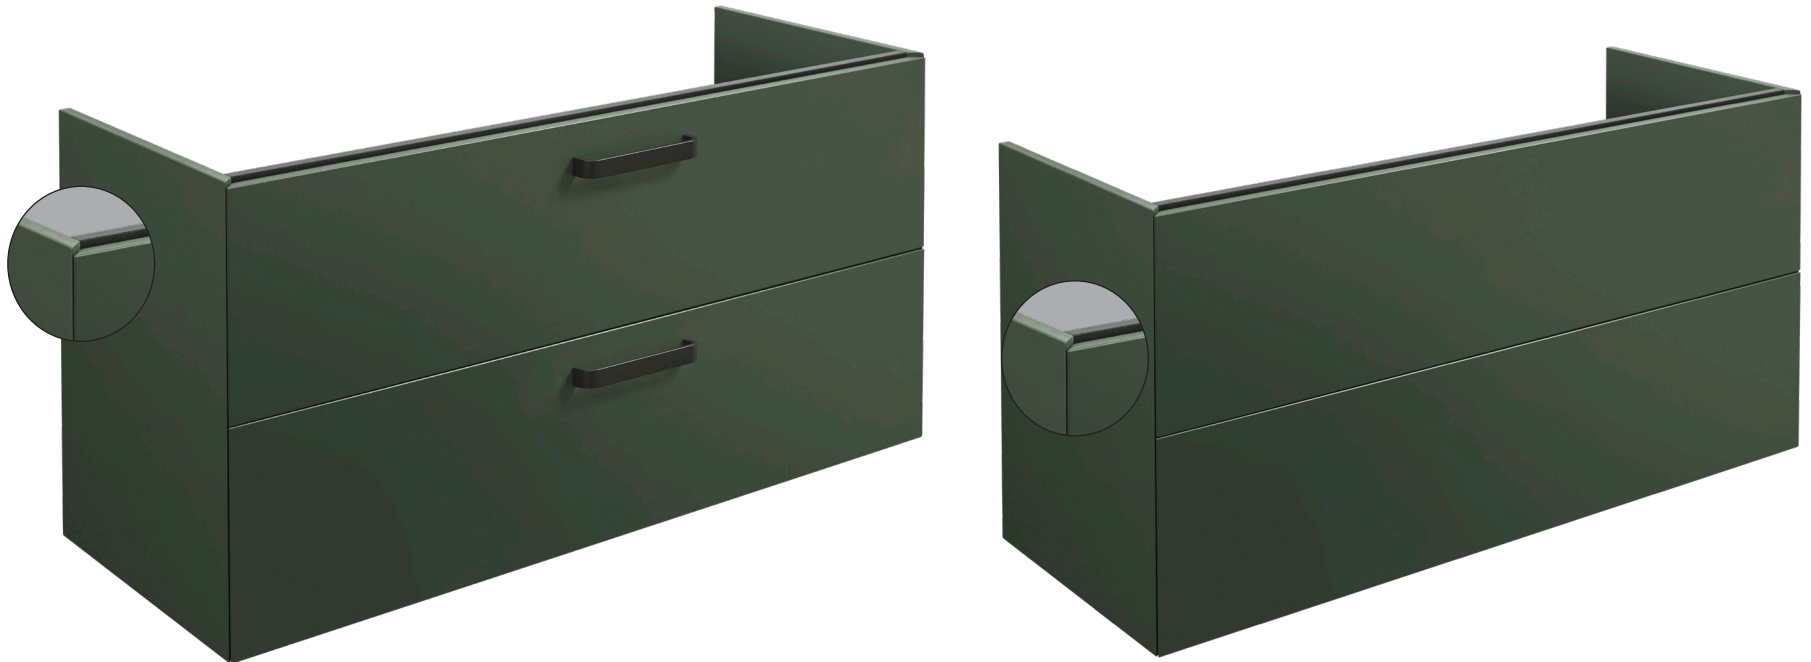

DLG40 - DLI40

DETREMMERIE

BATHROOM FURNITURE

OPMERKINGEN / REMARQUES: GS@DETREMMERIE.BE