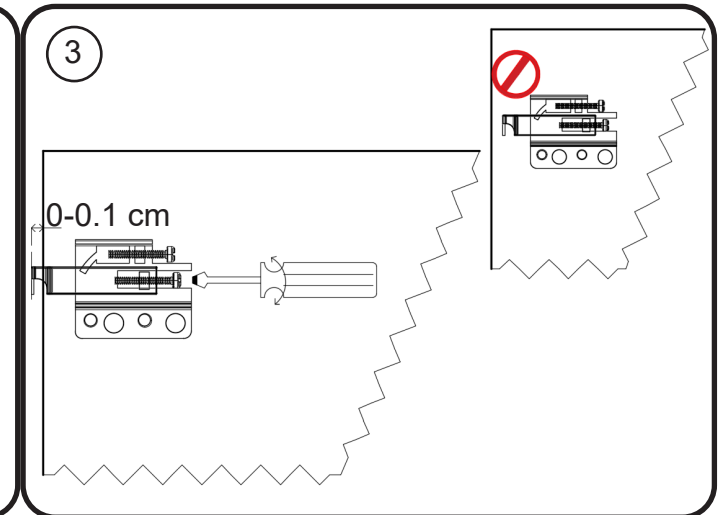

# DETREMMERIE

BATHROOM FURNITURE

OPMERKINGEN / REMARQUES: GS@DETREMMERIE.BE

MAT GELAKT / RAL KLEUREN - LAQUÉ MAT / RAL

montage wastafelblad / assemblage de l'étagère du lavabo

wastafel ondersteuning (kunst marmertop solid) support de bassin (marbre d'art/ top solid)  
(W13,W23, W24, W27, W34, W37) X= 120