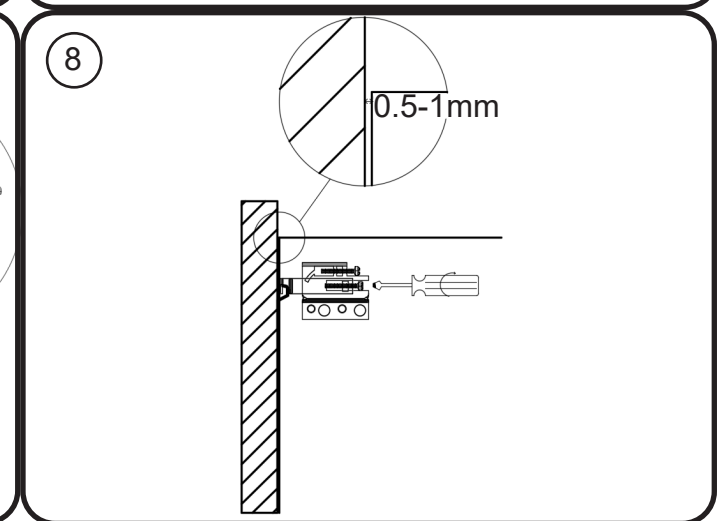

# DETREMMERIE

BATHROOM FURNITURE

OPMERKINGEN / REMARQUES: GS@DETREMMERIE.BE

MAT GELAKT / RAL KLEUREN - LAQUÉ MAT / RAL

montage wastafelblad / assemblage de l'étagère du lavabo

wastafel ondersteuning (kunst marmertop solid) support de bassin (marbre d'art/ top solid)  
(W13,W23, W24, W27, W34, W37) X= 120