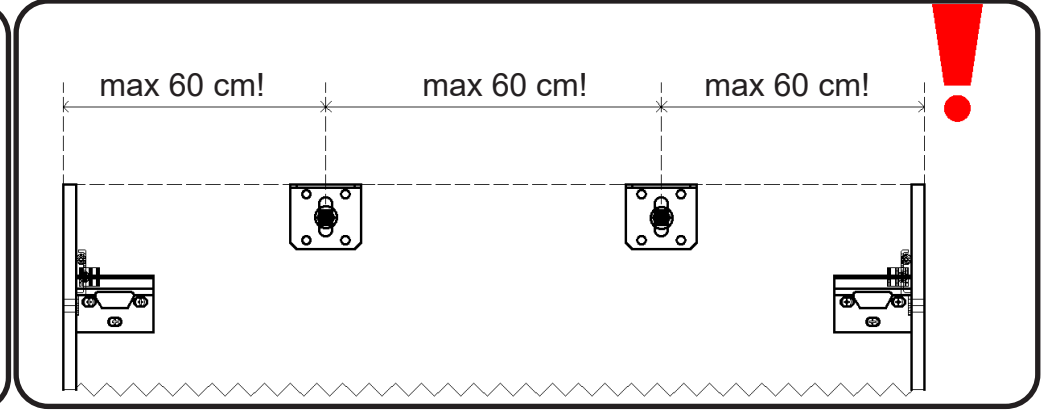

# DETREMMERIE

BATHROOM FURNITURE

OPMERKINGEN / REMARQUES: GS@DETREMMERIE.BE

MAT GELAKT / RAL KLEUREN - LAQUÉ MAT / RAL

montage wastafelblad / assemblage de l'étagère du lavabo

wastafel ondersteuning (kunst marmertop solid) support de bassin (marbre d'art/ top solid)  
(W13,W23, W24, W27, W34, W37) X= 120