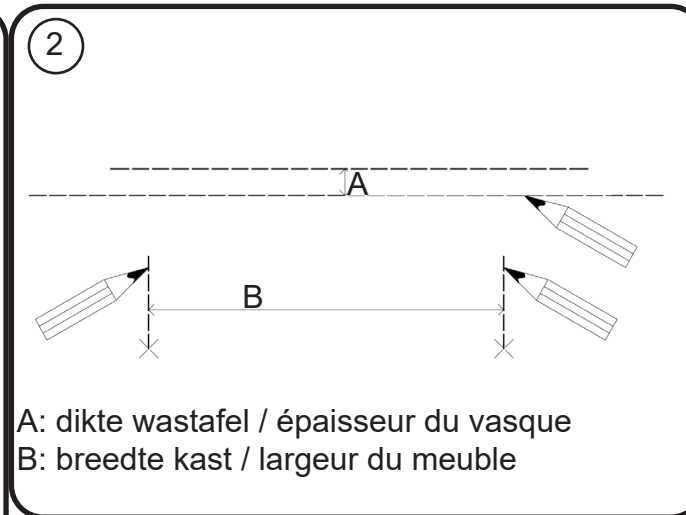

# DETREMMERIE

BATHROOM FURNITURE

OPMERKINGEN / REMARQUES: GS@DETREMMERIE.BE

MAT GELAKT / RAL KLEUREN - LAQUÉ MAT / RAL

montage wastafelblad / assemblage de l'étagère du lavabo

wastafel ondersteuning (kunst marmertop solid) support de bassin (marbre d'art/ top solid)  
(W13,W23, W24, W27, W34, W37) X= 120