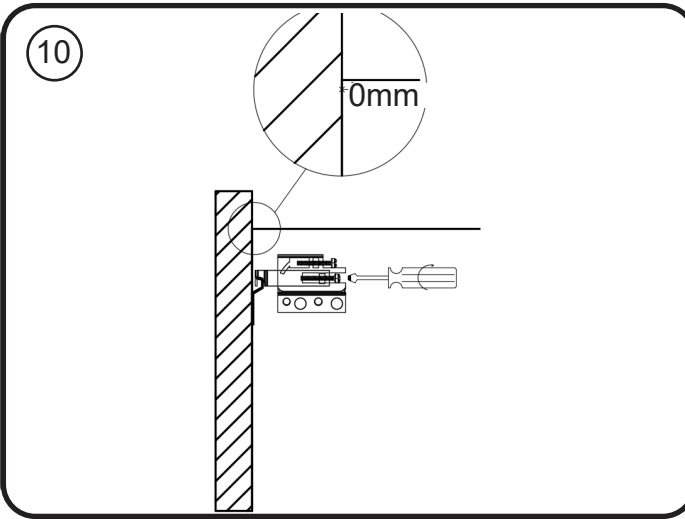

# DETREMMERIE

BATHROOM FURNITURE

OPMERKINGEN / REMARQUES: GS@DETREMMERIE.BE

MAT GELAKT / RAL KLEUREN - LAQUÉ MAT / RAL

montage wastafelblad / assemblage de l'étagère du lavabo

wastafel ondersteuning (kunst marmertop solid) support de bassin (marbre d'art/ top solid)  
(W13,W23, W24, W27, W34, W37) X= 120