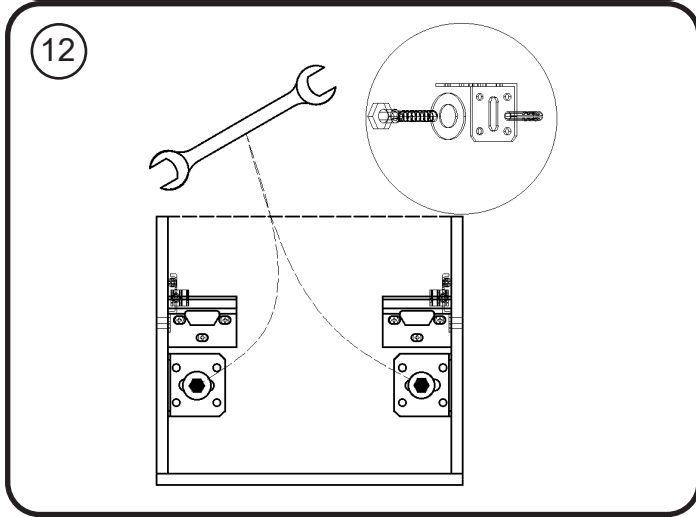

# DETREMMERIE

BATHROOM FURNITURE

OPMERKINGEN / REMARQUES: GS@DETREMMERIE.BE

MAT GELAKT / RAL KLEUREN - LAQUÉ MAT / RAL

montage wastafelblad / assemblage de l'étagère du lavabo

wastafel ondersteuning (kunst marmertop solid) support de bassin (marbre d'art/ top solid)  
(W13,W23, W24, W27, W34, W37) X= 120