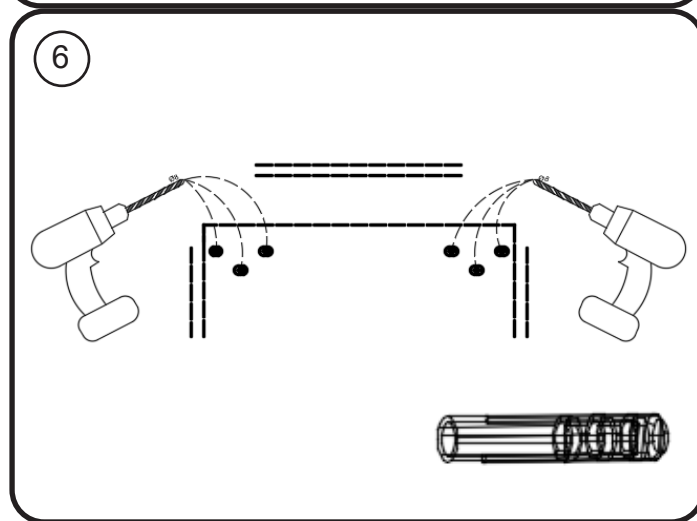

# DETREMMERIE

BATHROOM FURNITURE

OPMERKINGEN / REMARQUES: GS@DETREMMERIE.BE

MAT GELAKT / RAL KLEUREN - LAQUÉ MAT / RAL

montage wastafelblad / assemblage de l'étagère du lavabo

wastafel ondersteuning (kunst marmertop solid) support de bassin (marbre d'art/ top solid)  
(W13,W23, W24, W27, W34, W37) X= 120