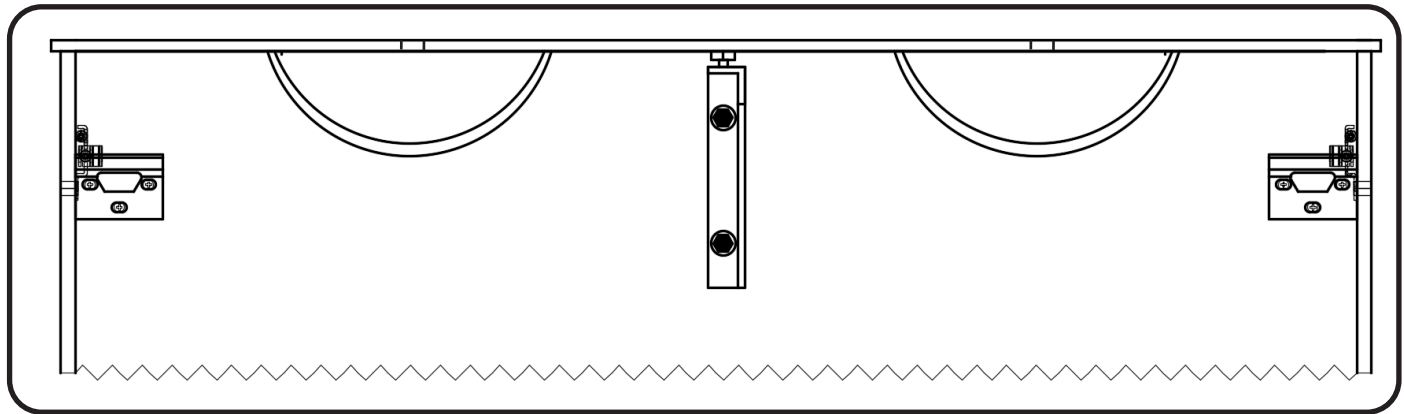

# DETREMMERIE

BATHROOM FURNITURE

OPMERKINGEN / REMARQUES: GS@DETREMMERIE.BE

MAT GELAKT / RAL KLEUREN - LAQUÉ MAT / RAL

montage wastafelblad / assemblage de l'étagère du lavabo

wastafel ondersteuning (kunst marmertop solid) support de bassin (marbre d'art/ top solid)  
(W13,W23, W24, W27, W34, W37) X= 120