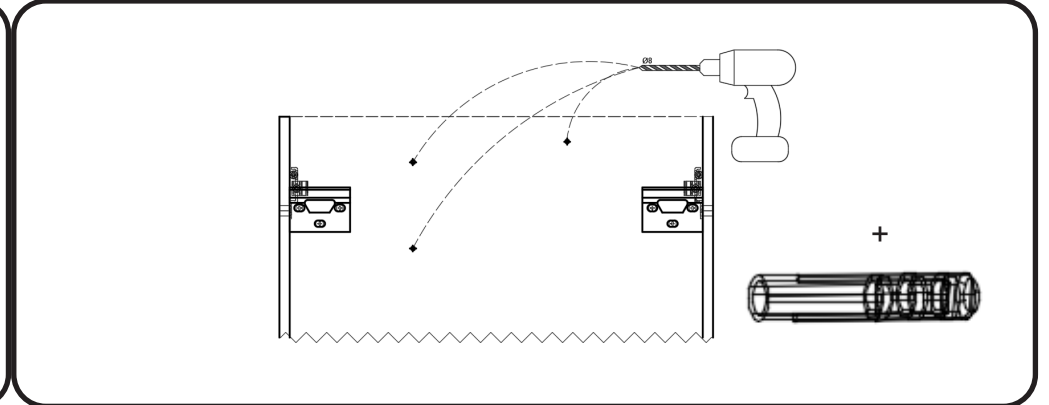

# DETREMMERIE

BATHROOM FURNITURE

OPMERKINGEN / REMARQUES: GS@DETREMMERIE.BE

MAT GELAKT / RAL KLEUREN - LAQUÉ MAT / RAL

montage wastafelblad / assemblage de l'étagère du lavabo

wastafel ondersteuning (kunst marmertop solid) support de bassin (marbre d'art/ top solid)  
(W13,W23, W24, W27, W34, W37) X= 120