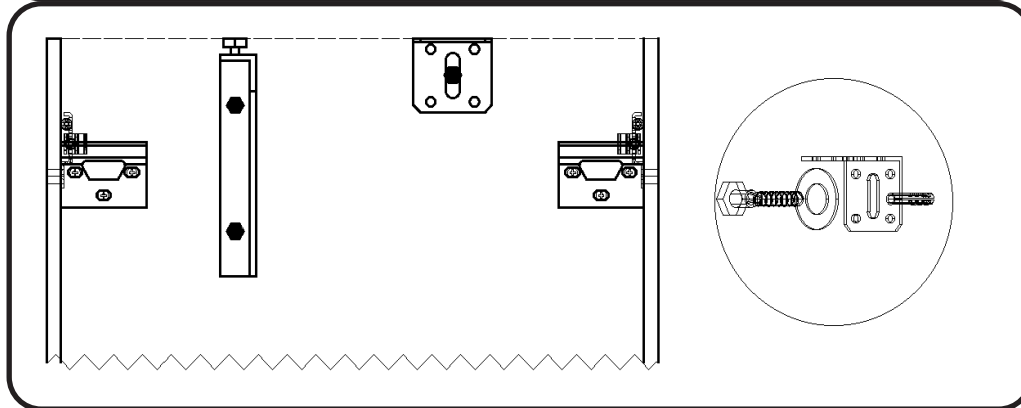

# DETREMMERIE

BATHROOM FURNITURE

OPMERKINGEN / REMARQUES: GS@DETREMMERIE.BE

MAT GELAKT / RAL KLEUREN - LAQUÉ MAT / RAL

montage wastafelblad / assemblage de l'étagère du lavabo

wastafel ondersteuning (kunst marmertop solid) support de bassin (marbre d'art/ top solid)  
(W13,W23, W24, W27, W34, W37) X= 120