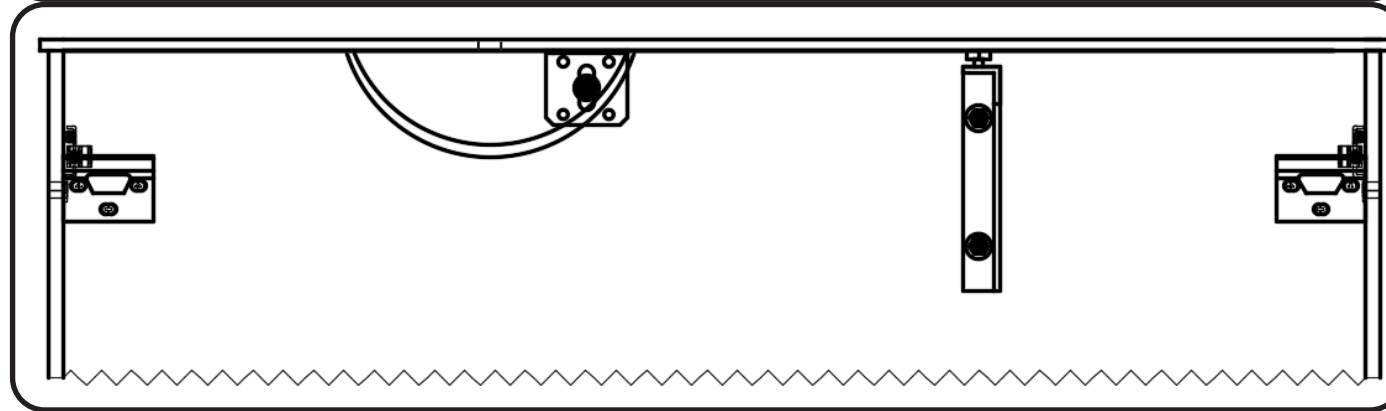

KUNSTSTOF KLEUREN / MAT GELAKT - MÉLAMINE / LAQUÉ MAT

F40 - G40 - I40

DETREMMERIE

BATHROOM FURNITURE

OPMERKINGEN / REMARQUES: GS@DETREMMERIE.BE

GELAKTE / RAL KLEUREN - LAQUÉ / RAL

montage wastafelblad / assemblage de l'étagère du lavabo

wastafel ondersteuning (kunst marmertop solid) support de bassin (marbre d'art/ top solid)
(W13,W23, W24, W27, W34, W37) X= 120

wastafel ondersteuning (kunst marmer/top solid) support de bassin (marbre d'art/ top solid)
(W13,W23, W24, W27, W34, W37) 2 kasten / meuble >120 cm