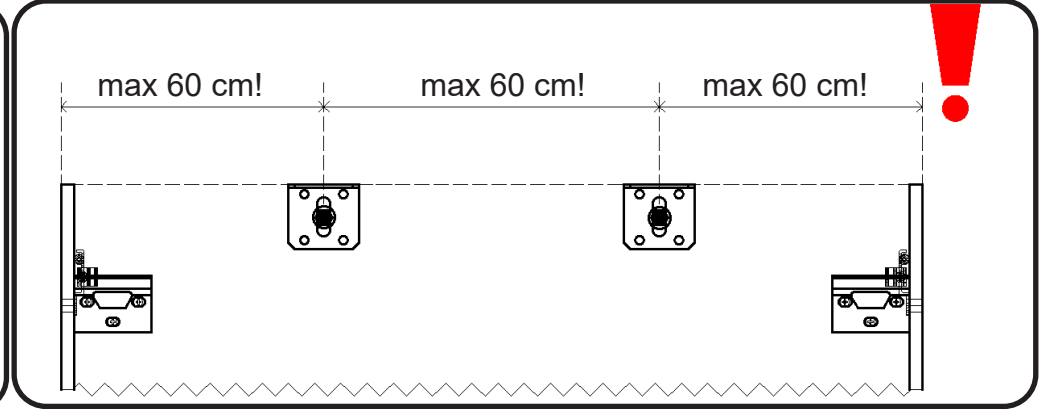

wastafel ondersteuning (kunst marmertop solid) support de bassin (marbre d'art/ top solid)
(W13,W23, W24, W27, W34, W37) X= 120

wastafel ondersteuning (kunst marmer/top solid) support de bassin (marbre d'art/ top solid)
(W13,W23, W24, W27, W34, W37) 2 kasten / meuble >120 cm