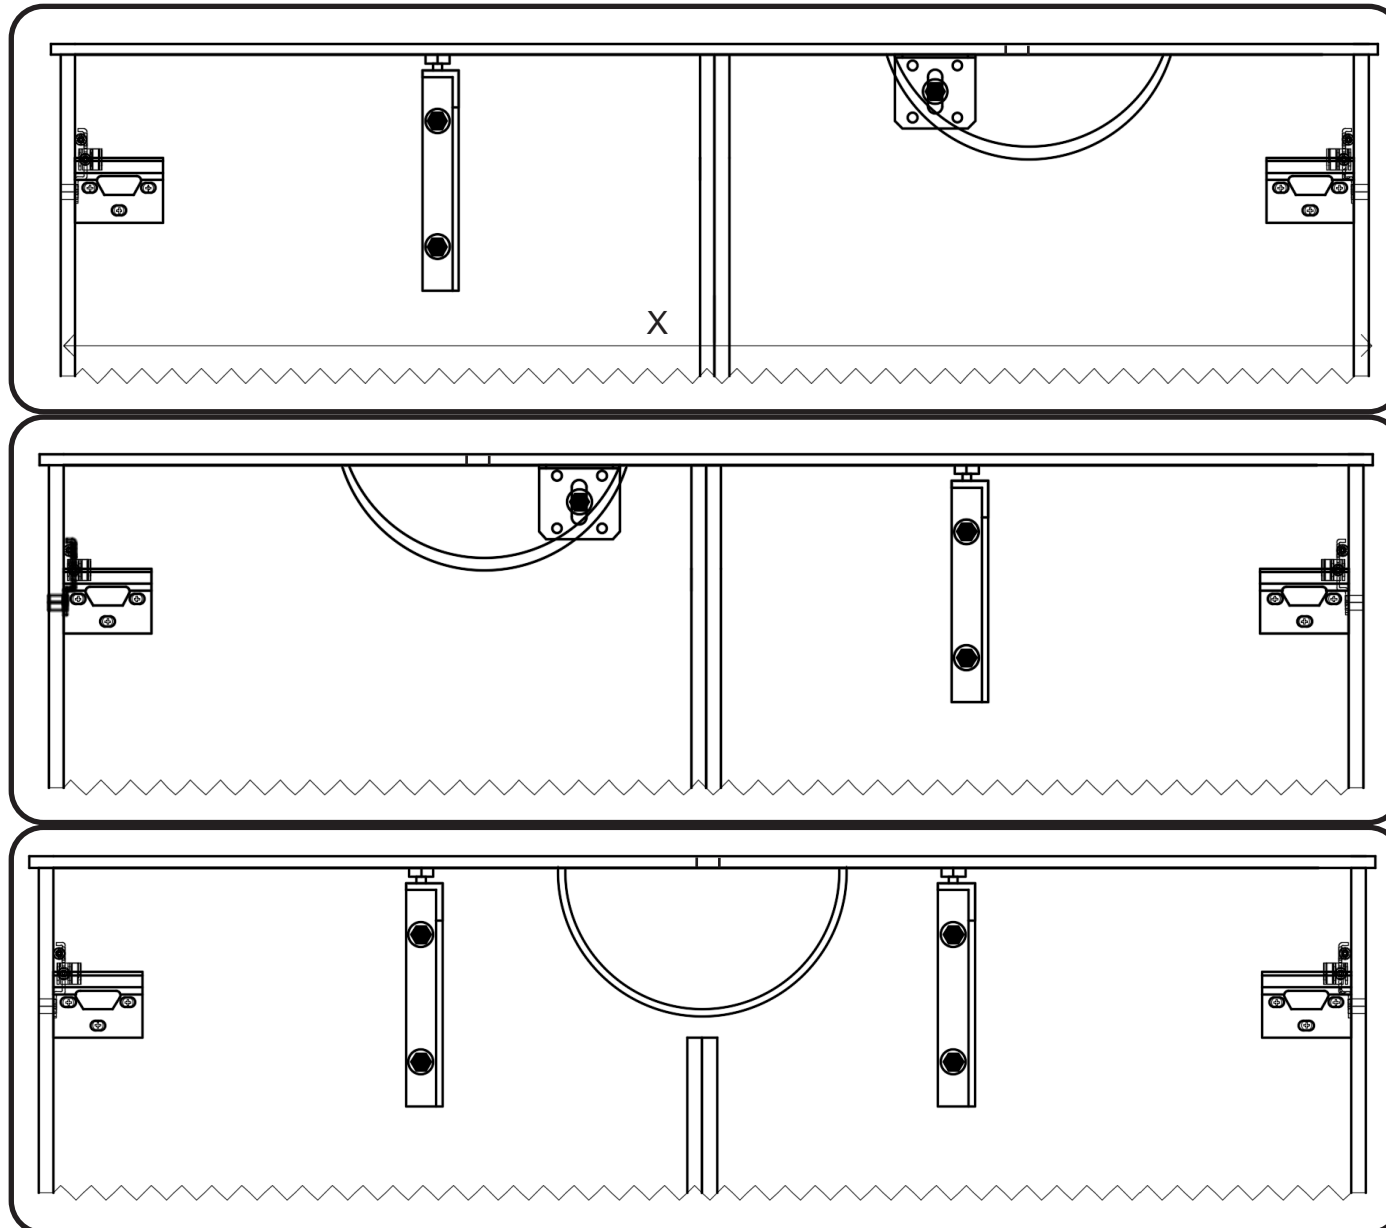

KUNSTSTOF KLEUREN / MAT GELAKT - MÉLAMINE / LAQUÉ MAT

F40 - G40 - I40

DETREMMERIE

BATHROOM FURNITURE

OPMERKINGEN / REMARQUES: GS@DETREMMERIE.BE

GELAKTE / RAL KLEUREN - LAQUÉ / RAL

montage wastafelblad / assemblage de l'étagère du lavabo

wastafel ondersteuning (kunst marmertop solid) support de bassin (marbre d'art/ top solid)
(W13,W23, W24, W27, W34, W37) X= 120

wastafel ondersteuning (kunst marmer/top solid) support de bassin (marbre d'art/ top solid)
(W13,W23, W24, W27, W34, W37) 2 kasten / meuble >120 cm