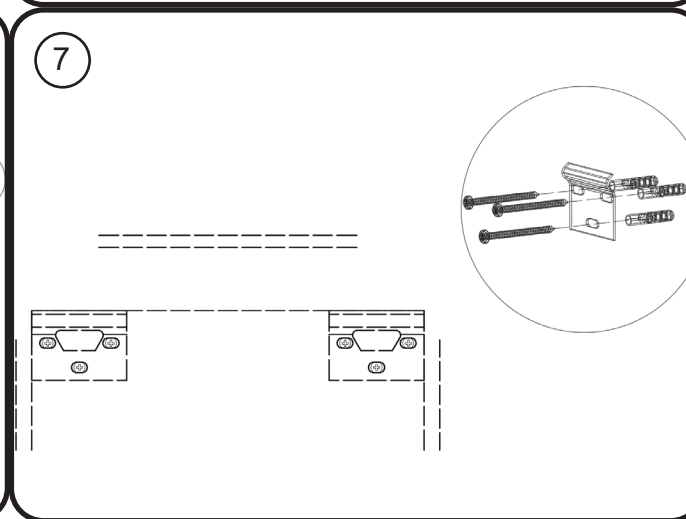

KUNSTSTOF KLEUREN / MAT GELAKT - MÉLAMINE / LAQUÉ MAT

F40 - G40 - I40

DETREMMERIE

BATHROOM FURNITURE

OPMERKINGEN / REMARQUES: GS@DETREMMERIE.BE

GELAKTE / RAL KLEUREN - LAQUÉ / RAL

montage wastafelblad / assemblage de l'étagère du lavabo

wastafel ondersteuning (kunst marmertop solid) support de bassin (marbre d'art/ top solid)
(W13,W23, W24, W27, W34, W37) X= 120

wastafel ondersteuning (kunst marmer/top solid) support de bassin (marbre d'art/ top solid)
(W13,W23, W24, W27, W34, W37) 2 kasten / meuble >120 cm