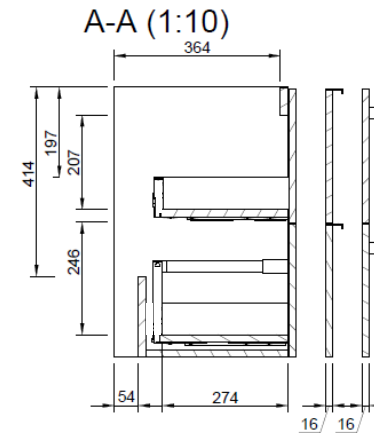

F40 - G40 - I40

DETREMMERIE

BATHROOM FURNITURE

OPMERKINGEN / REMARQUES: GS@DETREMMERIE.BE

KUNSTSTOF KLEUREN / MAT GELAKT - MÉLAMINE / LAQUÉ MAT