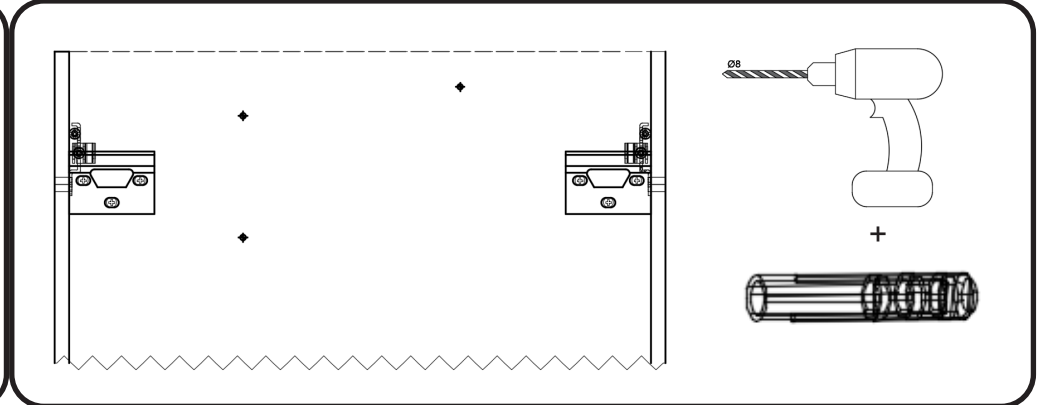

KUNSTSTOF KLEUREN / MAT GELAKT - MÉLAMINE / LAQUÉ MAT

F40 - G40 - I40

DETREMMERIE

BATHROOM FURNITURE

OPMERKINGEN / REMARQUES: GS@DETREMMERIE.BE

GELAKTE / RAL KLEUREN - LAQUÉ / RAL

montage wastafelblad / assemblage de l'étagère du lavabo

wastafel ondersteuning (kunst marmertop solid) support de bassin (marbre d'art/ top solid)
(W13,W23, W24, W27, W34, W37) X= 120

wastafel ondersteuning (kunst marmer/top solid) support de bassin (marbre d'art/ top solid)
(W13,W23, W24, W27, W34, W37) 2 kasten / meuble >120 cm