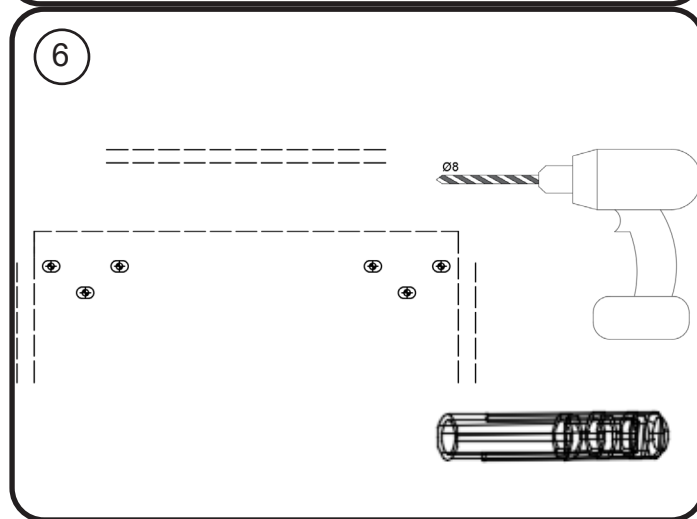

KUNSTSTOF KLEUREN / MAT GELAKT - MÉLAMINE / LAQUÉ MAT

F40 - G40 - I40

DETREMMERIE

BATHROOM FURNITURE

OPMERKINGEN / REMARQUES: GS@DETREMMERIE.BE

GELAKTE / RAL KLEUREN - LAQUÉ / RAL

montage wastafelblad / assemblage de l'étagère du lavabo

wastafel ondersteuning (kunst marmertop solid) support de bassin (marbre d'art/ top solid)
(W13,W23, W24, W27, W34, W37) X= 120

wastafel ondersteuning (kunst marmer/top solid) support de bassin (marbre d'art/ top solid)
(W13,W23, W24, W27, W34, W37) 2 kasten / meuble >120 cm