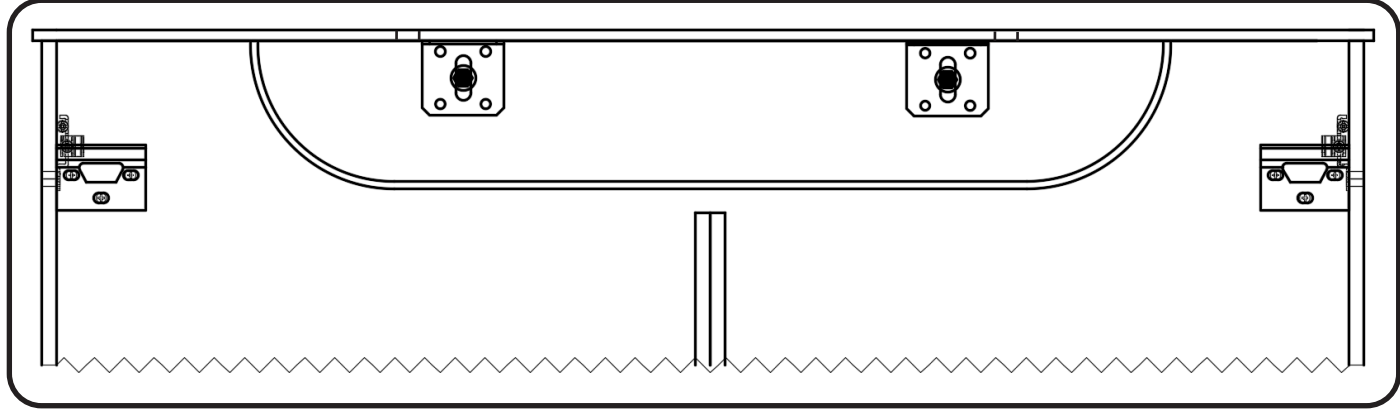

wastafel ondersteuning (kunst marmertop solid) support de bassin (marbre d'art/ top solid)
(W13,W23, W24, W27, W34, W37) X= 120

wastafel ondersteuning (kunst marmer/top solid) support de bassin (marbre d'art/ top solid)
(W13,W23, W24, W27, W34, W37) 2 kasten / meuble >120 cm