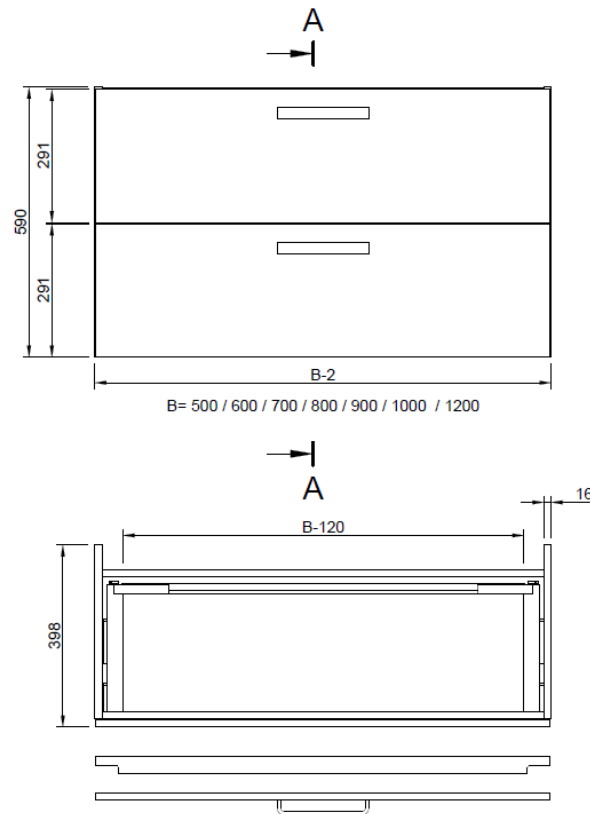

F40 - G40 - I40

DETREMMERIE

BATHROOM FURNITURE

OPMERKINGEN / REMARQUES: GS@DETREMMERIE.BE

F40 - G40 - I40

DETREMMERIE

BATHROOM FURNITURE

OPMERKINGEN / REMARQUES: GS@DETREMMERIE.BE

KUNSTSTOF KLEUREN / MAT GELAKT - MÉLAMINE / LAQUÉ MAT

F40 - G40 - I40

DETREMMERIE

BATHROOM FURNITURE

OPMERKINGEN / REMARQUES: GS@DETREMMERIE.BE

GELAKTE / RAL KLEUREN - LAQUÉ / RAL

montage wastafelblad / assemblage de l'étagère du lavabo

wastafel ondersteuning (kunst marmertop solid) support de bassin (marbre d'art/ top solid)
(W13,W23, W24, W27, W34, W37) X= 120

wastafel ondersteuning (kunst marmer/top solid) support de bassin (marbre d'art/ top solid)
(W13,W23, W24, W27, W34, W37) 2 kasten / meuble >120 cm

wastafel ondersteuning (kunst marmer/top solid) support de bassin (marbre d'art/ top solid)
(W13,W23, W24, W27, W34, W37) $70 < X < 120$