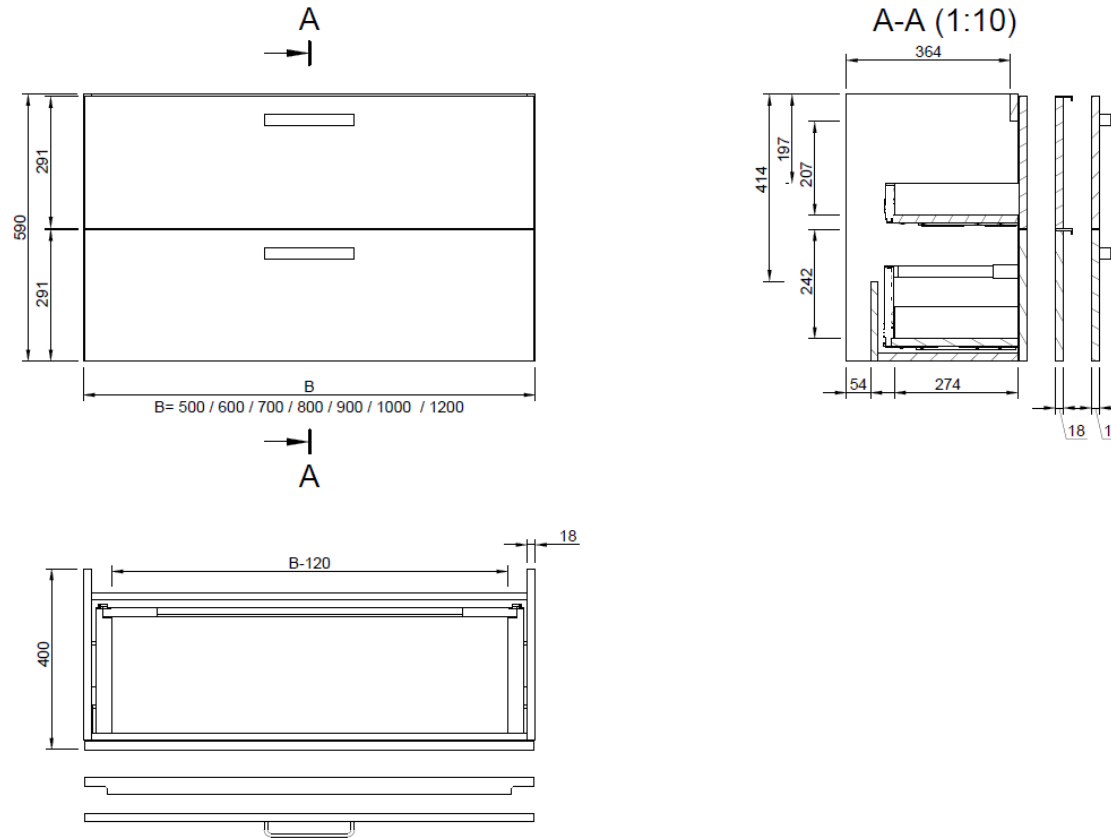

KUNSTSTOF KLEUREN / MAT GELAKT - MÉLAMINE / LAQUÉ MAT

F40 - G40 - I40

DETREMMERIE

BATHROOM FURNITURE

OPMERKINGEN / REMARQUES: GS@DETREMMERIE.BE

GELAKTE / RAL KLEUREN - LAQUÉ / RAL

montage wastafelblad / assemblage de l'étagère du lavabo

wastafel ondersteuning (kunst marmertop solid) support de bassin (marbre d'art/ top solid)
(W13,W23, W24, W27, W34, W37) X= 120

wastafel ondersteuning (kunst marmer/top solid) support de bassin (marbre d'art/ top solid)
(W13,W23, W24, W27, W34, W37) 2 kasten / meuble >120 cm

wastafel ondersteuning (kunst marmer/top solid) support de bassin (marbre d'art/ top solid)
(W13,W23, W24, W27, W34, W37) $70 < X < 120$