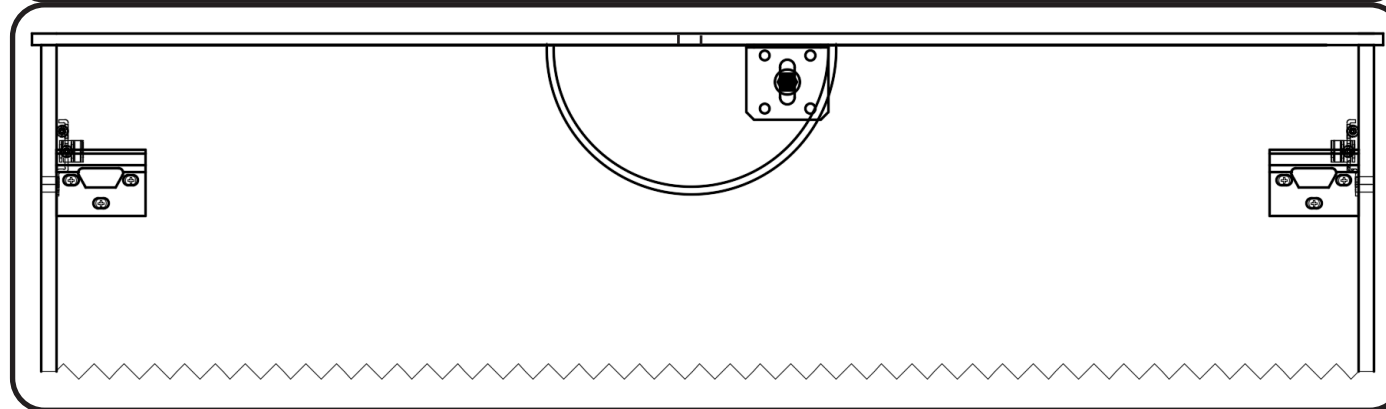

KUNSTSTOF KLEUREN / MAT GELAKT - MÉLAMINE / LAQUÉ MAT

F40 - G40 - I40

DETREMMERIE

BATHROOM FURNITURE

OPMERKINGEN / REMARQUES: GS@DETREMMERIE.BE

GELAKTE / RAL KLEUREN - LAQUÉ / RAL

montage wastafelblad / assemblage de l'étagère du lavabo

wastafel ondersteuning (kunst marmertop solid) support de bassin (marbre d'art/ top solid)
(W13,W23, W24, W27, W34, W37) X= 120

wastafel ondersteuning (kunst marmer/top solid) support de bassin (marbre d'art/ top solid)
(W13,W23, W24, W27, W34, W37) 2 kasten / meuble >120 cm