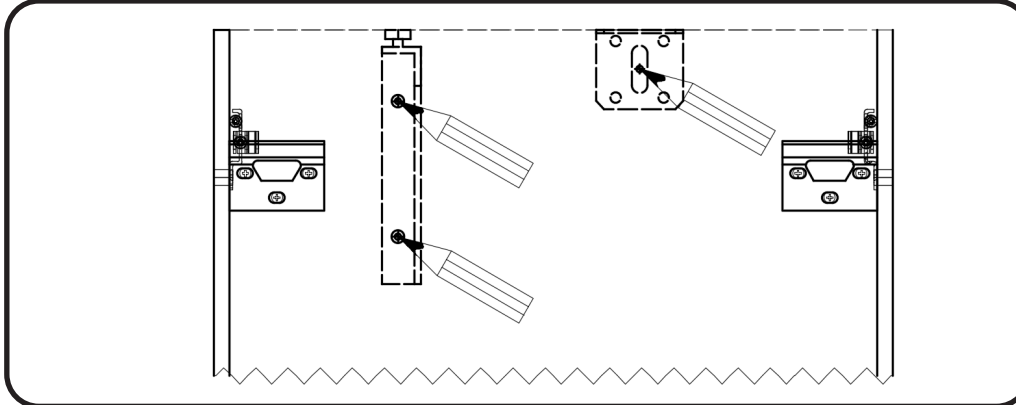

KUNSTSTOF KLEUREN / MAT GELAKT - MÉLAMINE / LAQUÉ MAT

F40 - G40 - I40

DETREMMERIE

BATHROOM FURNITURE

OPMERKINGEN / REMARQUES: GS@DETREMMERIE.BE

GELAKTE / RAL KLEUREN - LAQUÉ / RAL

montage wastafelblad / assemblage de l'étagère du lavabo

wastafel ondersteuning (kunst marmertop solid) support de bassin (marbre d'art/ top solid)
(W13,W23, W24, W27, W34, W37) X= 120

wastafel ondersteuning (kunst marmer/top solid) support de bassin (marbre d'art/ top solid)
(W13,W23, W24, W27, W34, W37) 2 kasten / meuble >120 cm