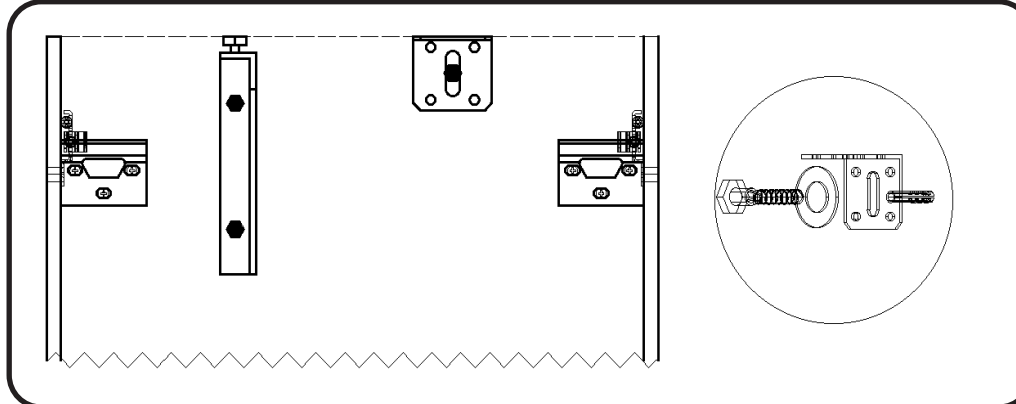

KUNSTSTOF KLEUREN / MAT GELAKT - MÉLAMINE / LAQUÉ MAT

F40 - G40 - I40

DETREMMERIE

BATHROOM FURNITURE

OPMERKINGEN / REMARQUES: GS@DETREMMERIE.BE

GELAKTE / RAL KLEUREN - LAQUÉ / RAL

montage wastafelblad / assemblage de l'étagère du lavabo

wastafel ondersteuning (kunst marmertop solid) support de bassin (marbre d'art/ top solid)
(W13,W23, W24, W27, W34, W37) X= 120

wastafel ondersteuning (kunst marmer/top solid) support de bassin (marbre d'art/ top solid)
(W13,W23, W24, W27, W34, W37) 2 kasten / meuble >120 cm