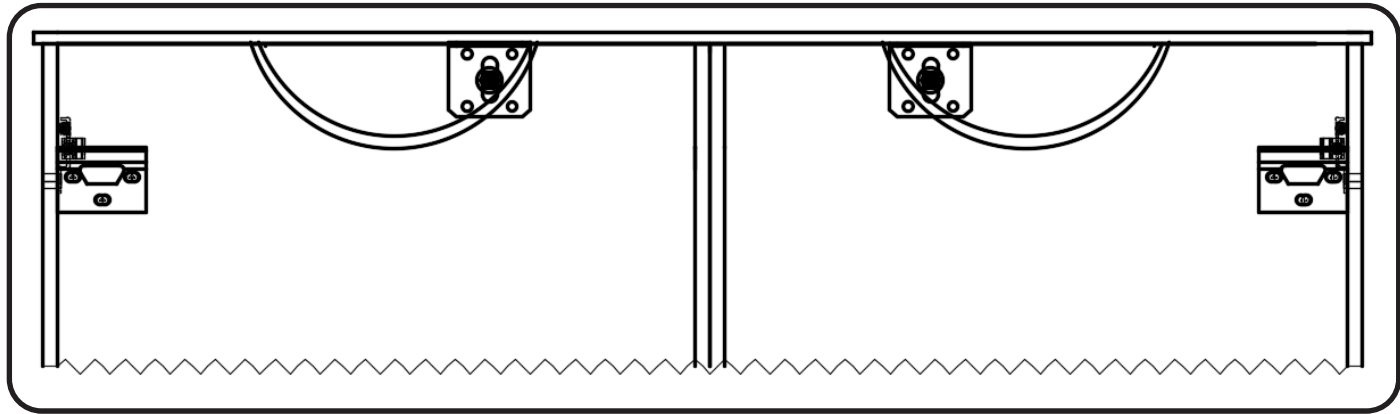

KUNSTSTOF KLEUREN / MAT GELAKT - MÉLAMINE / LAQUÉ MAT

F40 - G40 - I40

DETREMMERIE

BATHROOM FURNITURE

OPMERKINGEN / REMARQUES: GS@DETREMMERIE.BE

GELAKTE / RAL KLEUREN - LAQUÉ / RAL

montage wastafelblad / assemblage de l'étagère du lavabo

wastafel ondersteuning (kunst marmertop solid) support de bassin (marbre d'art/ top solid)
(W13,W23, W24, W27, W34, W37) X= 120

wastafel ondersteuning (kunst marmer/top solid) support de bassin (marbre d'art/ top solid)
(W13,W23, W24, W27, W34, W37) 2 kasten / meuble >120 cm