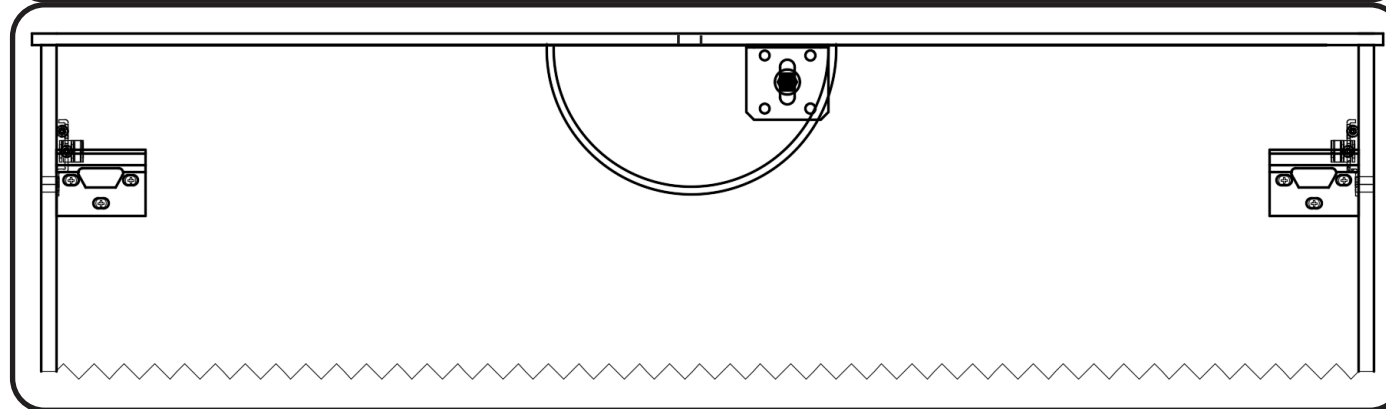

KUNSTSTOF KLEUREN / MAT GELAKT - MÉLAMINE / LAQUÉ MAT

A-A (1:10)

F40A - G40A

DETREMMERIE

BATHROOM FURNITURE

OPMERKINGEN / REMARQUES: GS@DETREMMERIE.BE

KUNSTSTOF KLEUREN / MAT GELAKT - MÉLAMINE / LAQUÉ MAT

montage wastafelblad / assemblage de l'étagère du lavabo

wastafel ondersteuning (kunst marmertop solid) support de bassin (marbre d'art/ top solid)
(W13,W23, W24, W27, W34, W37) X= 120

wastafel ondersteuning (kunst marmer/top solid) support de bassin (marbre d'art/ top solid)
(W13,W23, W24, W27, W34, W37) 2 kasten / meuble >120 cm