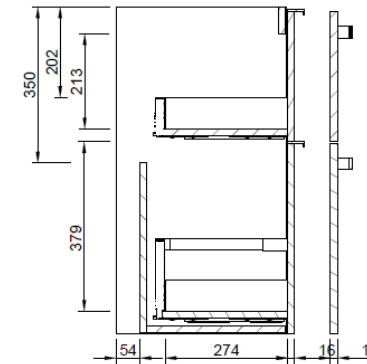

KUNSTSTOF KLEUREN / MAT GELAKT - MÉLAMINE / LAQUÉ MAT

A-A (1:10)

F40A - G40A

DETREMMERIE

BATHROOM FURNITURE

OPMERKINGEN / REMARQUES: GS@DETREMMERIE.BE

KUNSTSTOF KLEUREN / MAT GELAKT - MÉLAMINE / LAQUÉ MAT

montage wastafelblad / assemblage de l'étagère du lavabo

wastafel ondersteuning (kunst marmertop solid) support de bassin (marbre d'art/ top solid)
(W13,W23, W24, W27, W34, W37) X= 120

wastafel ondersteuning (kunst marmer/top solid) support de bassin (marbre d'art/ top solid)
(W13,W23, W24, W27, W34, W37) 2 kasten / meuble >120 cm