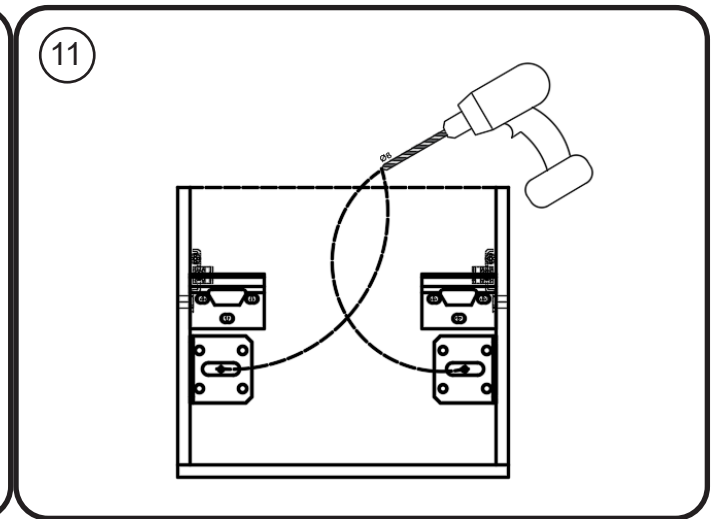

KUNSTSTOF KLEUREN / MAT GELAKT - MÉLAMINE / LAQUÉ MAT

A-A (1:10)

F40A - G40A

DETREMMERIE

BATHROOM FURNITURE

OPMERKINGEN / REMARQUES: GS@DETREMMERIE.BE

KUNSTSTOF KLEUREN / MAT GELAKT - MÉLAMINE / LAQUÉ MAT

montage wastafelblad / assemblage de l'étagère du lavabo

wastafel ondersteuning (kunst marmertop solid) support de bassin (marbre d'art/ top solid)
(W13,W23, W24, W27, W34, W37) X= 120

wastafel ondersteuning (kunst marmer/top solid) support de bassin (marbre d'art/ top solid)
(W13,W23, W24, W27, W34, W37) 2 kasten / meuble >120 cm