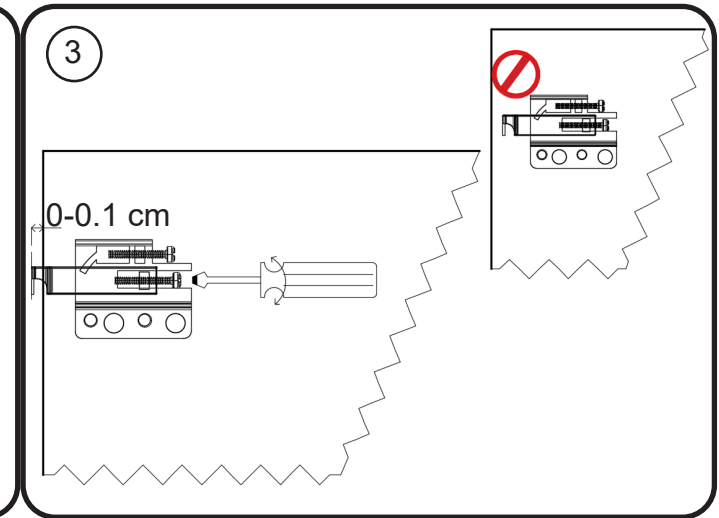

KUNSTSTOF KLEUREN / MAT GELAKT - MÉLAMINE / LAQUÉ MAT

A-A (1:10)

F40A - G40A

DETREMMERIE

BATHROOM FURNITURE

OPMERKINGEN / REMARQUES: GS@DETREMMERIE.BE

KUNSTSTOF KLEUREN / MAT GELAKT - MÉLAMINE / LAQUÉ MAT

montage wastafelblad / assemblage de l'étagère du lavabo