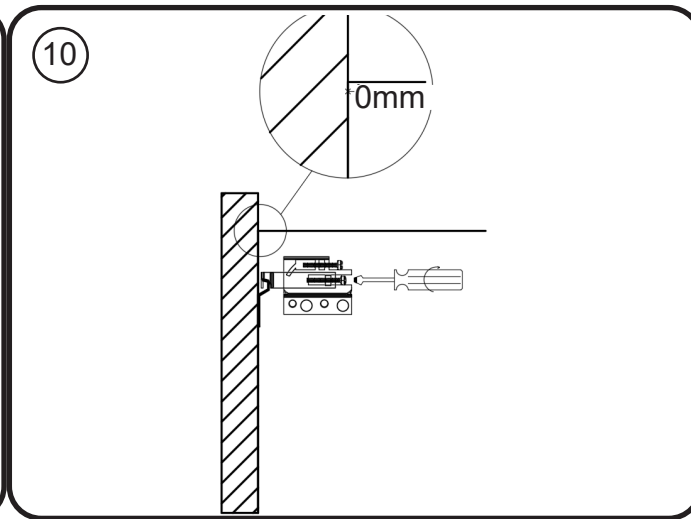

KUNSTSTOF KLEUREN / MAT GELAKT - MÉLAMINE / LAQUÉ MAT

A-A (1:10)

F40A - G40A

DETREMMERIE

BATHROOM FURNITURE

OPMERKINGEN / REMARQUES: GS@DETREMMERIE.BE

KUNSTSTOF KLEUREN / MAT GELAKT - MÉLAMINE / LAQUÉ MAT

montage wastafelblad / assemblage de l'étagère du lavabo

wastafel ondersteuning (kunst marmertop solid) support de bassin (marbre d'art/ top solid)
(W13,W23, W24, W27, W34, W37) X= 120

wastafel ondersteuning (kunst marmer/top solid) support de bassin (marbre d'art/ top solid)
(W13,W23, W24, W27, W34, W37) 2 kasten / meuble >120 cm