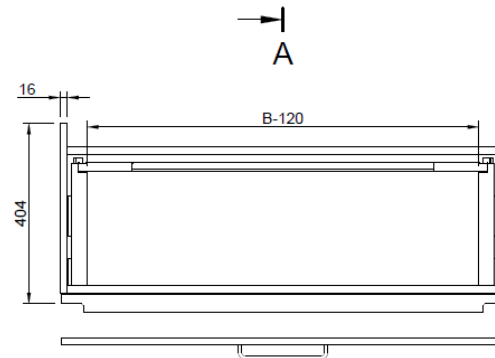

KUNSTSTOF KLEUREN / MAT GELAKT - MÉLAMINE / LAQUÉ MAT

A-A (1:10)

F40A - G40A

DETREMMERIE

BATHROOM FURNITURE

OPMERKINGEN / REMARQUES: GS@DETREMMERIE.BE

KUNSTSTOF KLEUREN / MAT GELAKT - MÉLAMINE / LAQUÉ MAT

montage wastafelblad / assemblage de l'étagère du lavabo

wastafel ondersteuning (kunst marmertop solid) support de bassin (marbre d'art/ top solid)
(W13,W23, W24, W27, W34, W37) X= 120

wastafel ondersteuning (kunst marmer/top solid) support de bassin (marbre d'art/ top solid)
(W13,W23, W24, W27, W34, W37) 2 kasten / meuble >120 cm