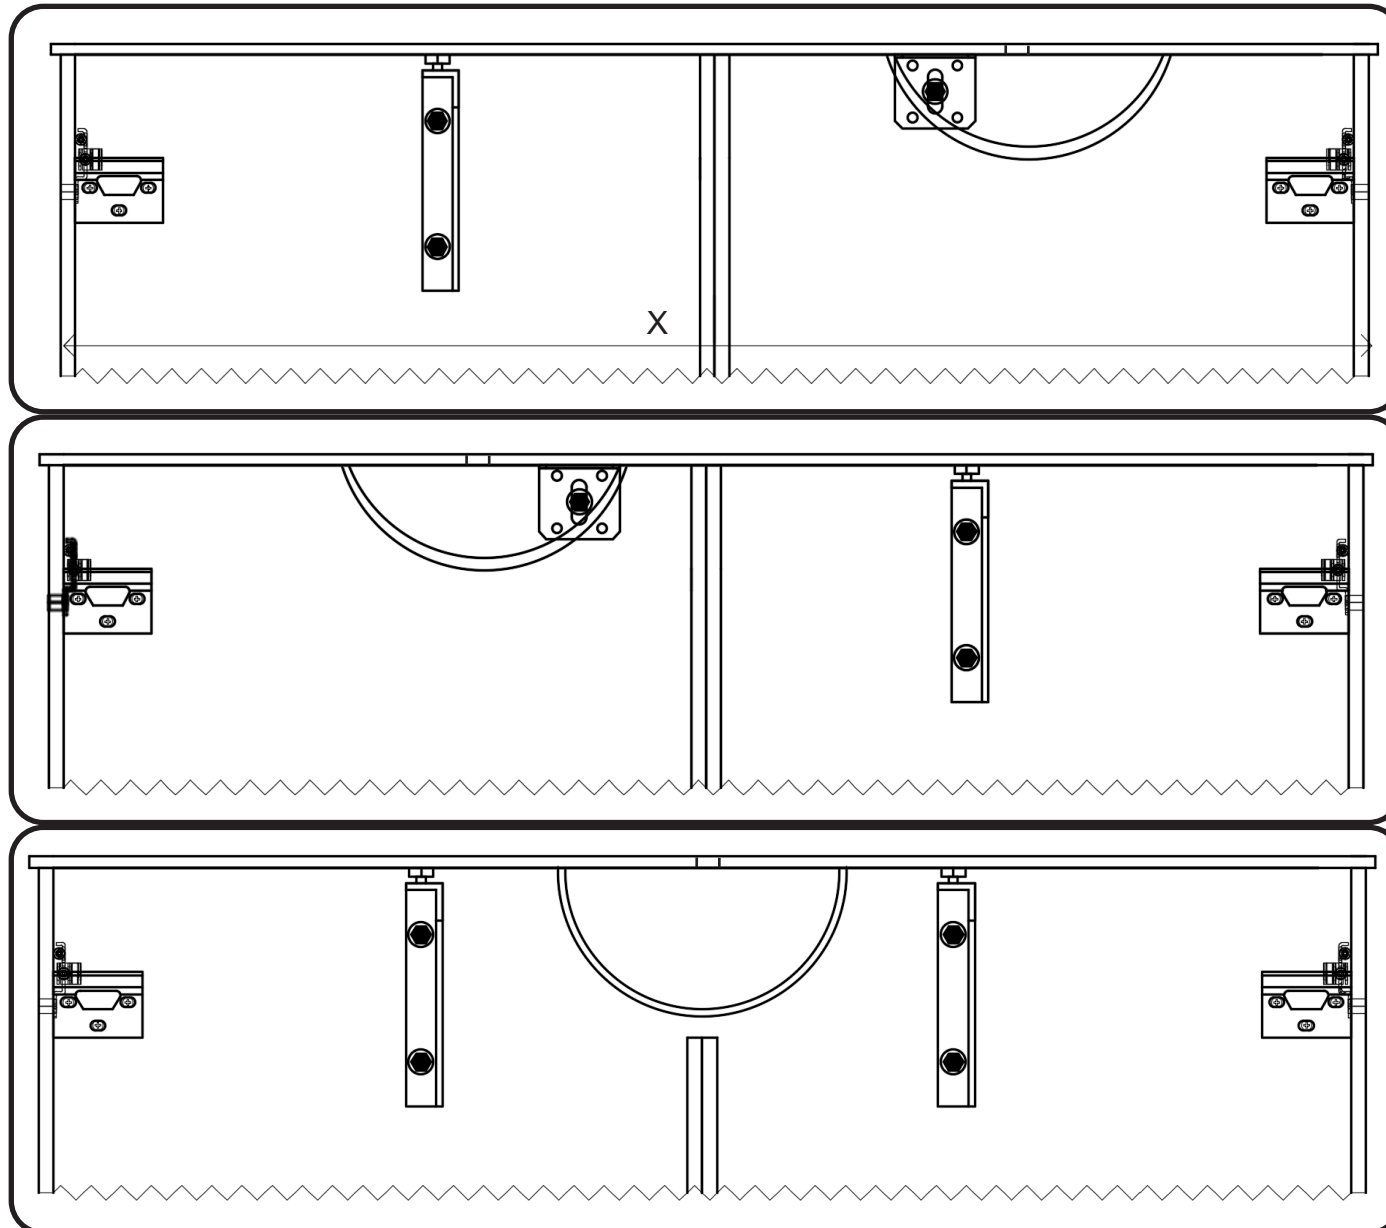

KUNSTSTOF KLEUREN / MAT GELAKT - MÉLAMINE / LAQUÉ MAT

A-A (1:10)

F40A - G40A

DETREMMERIE

BATHROOM FURNITURE

OPMERKINGEN / REMARQUES: GS@DETREMMERIE.BE

KUNSTSTOF KLEUREN / MAT GELAKT - MÉLAMINE / LAQUÉ MAT

montage wastafelblad / assemblage de l'étagère du lavabo

wastafel ondersteuning (kunst marmertop solid) support de bassin (marbre d'art/ top solid)
(W13,W23, W24, W27, W34, W37) X= 120

wastafel ondersteuning (kunst marmer/top solid) support de bassin (marbre d'art/ top solid)
(W13,W23, W24, W27, W34, W37) 2 kasten / meuble >120 cm