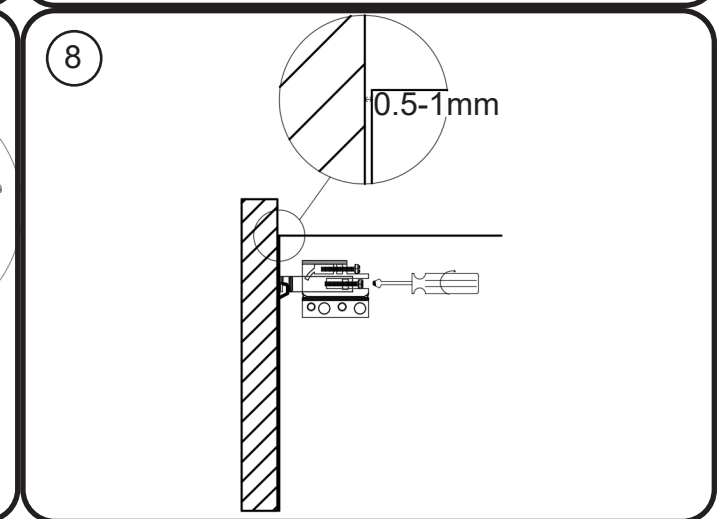

KUNSTSTOF KLEUREN / MAT GELAKT - MÉLAMINE / LAQUÉ MAT

A-A (1:10)

F40A - G40A

DETREMMERIE

BATHROOM FURNITURE

OPMERKINGEN / REMARQUES: GS@DETREMMERIE.BE

KUNSTSTOF KLEUREN / MAT GELAKT - MÉLAMINE / LAQUÉ MAT

montage wastafelblad / assemblage de l'étagère du lavabo

wastafel ondersteuning (kunst marmertop solid) support de bassin (marbre d'art/ top solid)
(W13,W23, W24, W27, W34, W37) X= 120

wastafel ondersteuning (kunst marmer/top solid) support de bassin (marbre d'art/ top solid)
(W13,W23, W24, W27, W34, W37) 2 kasten / meuble >120 cm