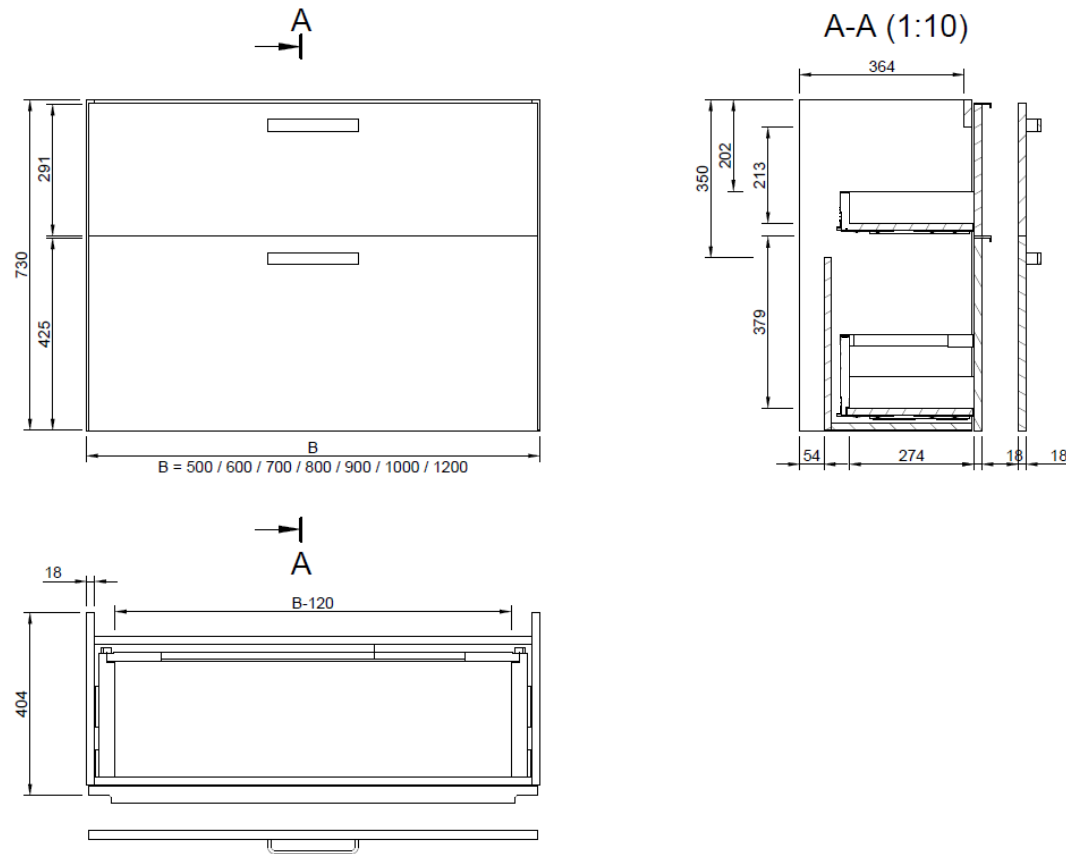

KUNSTSTOF KLEUREN / MAT GELAKT - MÉLAMINE / LAQUÉ MAT

A-A (1:10)

F40A - G40A

DETREMMERIE

BATHROOM FURNITURE

OPMERKINGEN / REMARQUES: GS@DETREMMERIE.BE

KUNSTSTOF KLEUREN / MAT GELAKT - MÉLAMINE / LAQUÉ MAT

montage wastafelblad / assemblage de l'étagère du lavabo

wastafel ondersteuning (kunst marmertop solid) support de bassin (marbre d'art/ top solid)
(W13,W23, W24, W27, W34, W37) X= 120

wastafel ondersteuning (kunst marmer/top solid) support de bassin (marbre d'art/ top solid)
(W13,W23, W24, W27, W34, W37) 2 kasten / meuble >120 cm

wastafel ondersteuning (kunst marmer/top solid) support de bassin (marbre d'art/ top solid)
(W13,W23, W24, W27, W34, W37) $70 < X < 120$