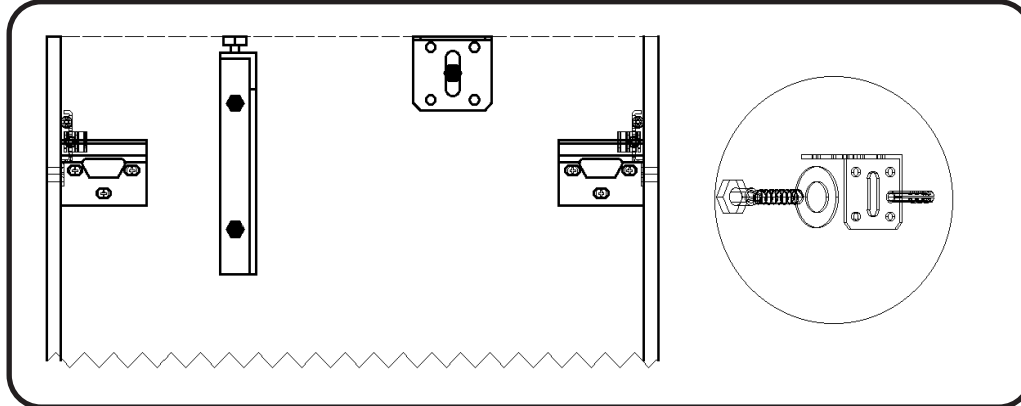

KUNSTSTOF KLEUREN / MAT GELAKT - MÉLAMINE / LAQUÉ MAT

A-A (1:10)

F40A - G40A

DETREMMERIE

BATHROOM FURNITURE

OPMERKINGEN / REMARQUES: GS@DETREMMERIE.BE

KUNSTSTOF KLEUREN / MAT GELAKT - MÉLAMINE / LAQUÉ MAT

montage wastafelblad / assemblage de l'étagère du lavabo

wastafel ondersteuning (kunst marmertop solid) support de bassin (marbre d'art/ top solid)
(W13,W23, W24, W27, W34, W37) X= 120

wastafel ondersteuning (kunst marmer/top solid) support de bassin (marbre d'art/ top solid)
(W13,W23, W24, W27, W34, W37) 2 kasten / meuble >120 cm