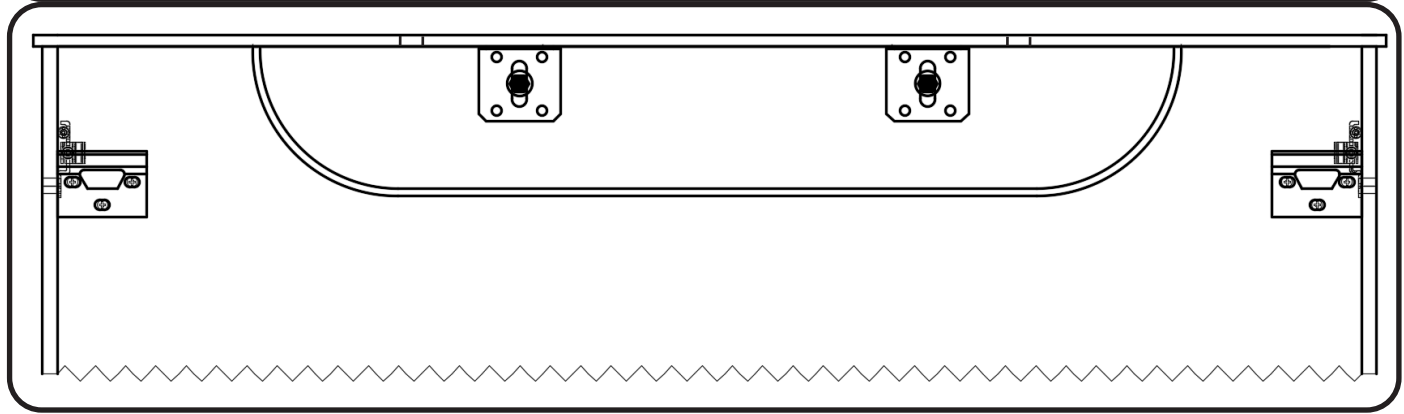

KUNSTSTOF KLEUREN / MAT GELAKT - MÉLAMINE / LAQUÉ MAT

A-A (1:10)

F40A - G40A

DETREMMERIE

BATHROOM FURNITURE

OPMERKINGEN / REMARQUES: GS@DETREMMERIE.BE

KUNSTSTOF KLEUREN / MAT GELAKT - MÉLAMINE / LAQUÉ MAT

montage wastafelblad / assemblage de l'étagère du lavabo

wastafel ondersteuning (kunst marmertop solid) support de bassin (marbre d'art/ top solid)
(W13,W23, W24, W27, W34, W37) X= 120

wastafel ondersteuning (kunst marmer/top solid) support de bassin (marbre d'art/ top solid)
(W13,W23, W24, W27, W34, W37) 2 kasten / meuble >120 cm