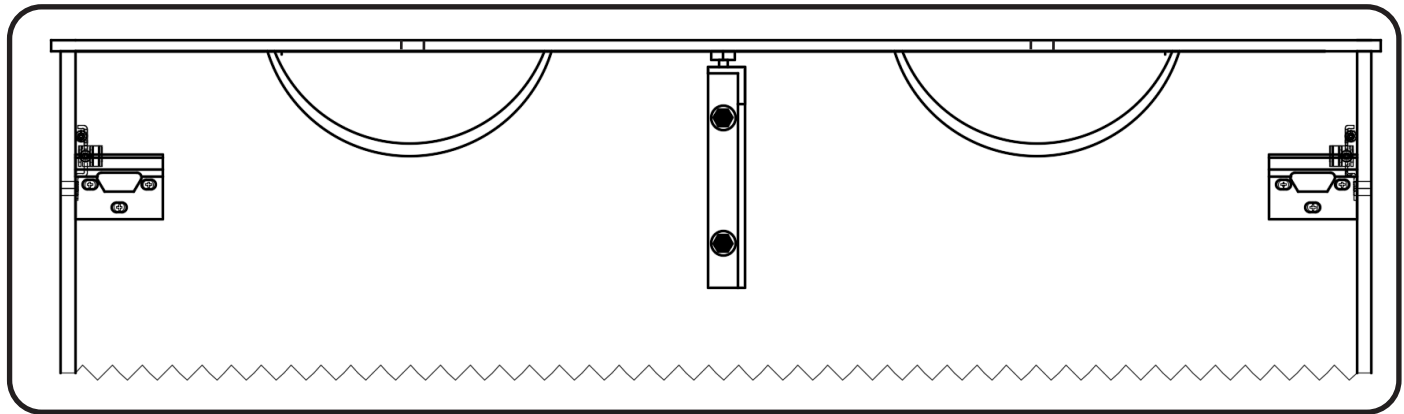

KUNSTSTOF KLEUREN / MAT GELAKT - MÉLAMINE / LAQUÉ MAT

A-A (1:10)

F40A - G40A

DETREMMERIE

BATHROOM FURNITURE

OPMERKINGEN / REMARQUES: GS@DETREMMERIE.BE

KUNSTSTOF KLEUREN / MAT GELAKT - MÉLAMINE / LAQUÉ MAT

montage wastafelblad / assemblage de l'étagère du lavabo

wastafel ondersteuning (kunst marmertop solid) support de bassin (marbre d'art/ top solid)
(W13,W23, W24, W27, W34, W37) X= 120

wastafel ondersteuning (kunst marmer/top solid) support de bassin (marbre d'art/ top solid)
(W13,W23, W24, W27, W34, W37) 2 kasten / meuble >120 cm