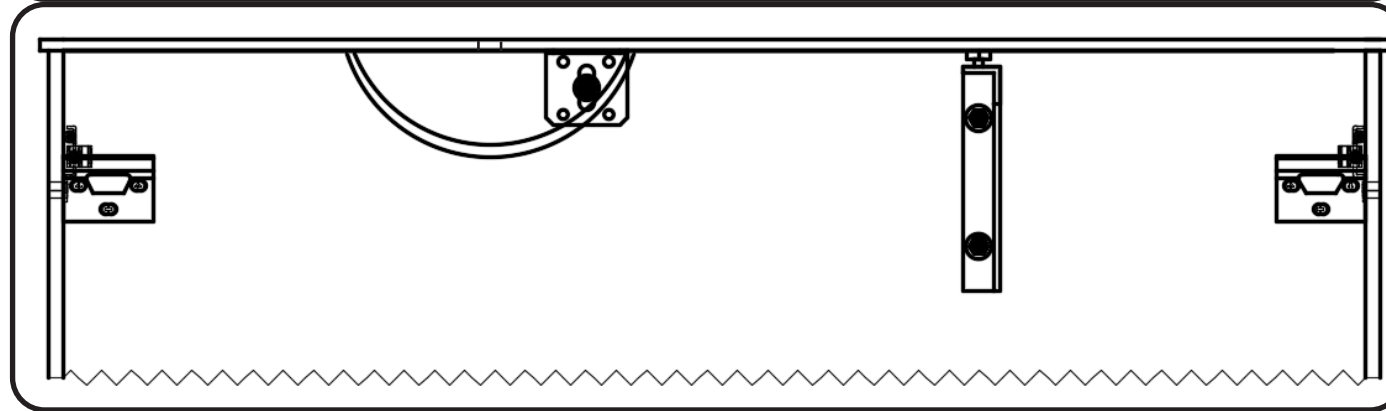

KUNSTSTOF KLEUREN / MAT GELAKT - MÉLAMINE / LAQUÉ MAT

A-A (1:10)

F40A - G40A

DETREMMERIE

BATHROOM FURNITURE

OPMERKINGEN / REMARQUES: GS@DETREMMERIE.BE

KUNSTSTOF KLEUREN / MAT GELAKT - MÉLAMINE / LAQUÉ MAT

montage wastafelblad / assemblage de l'étagère du lavabo

wastafel ondersteuning (kunst marmertop solid) support de bassin (marbre d'art/ top solid)
(W13,W23, W24, W27, W34, W37) X= 120

wastafel ondersteuning (kunst marmer/top solid) support de bassin (marbre d'art/ top solid)
(W13,W23, W24, W27, W34, W37) 2 kasten / meuble >120 cm