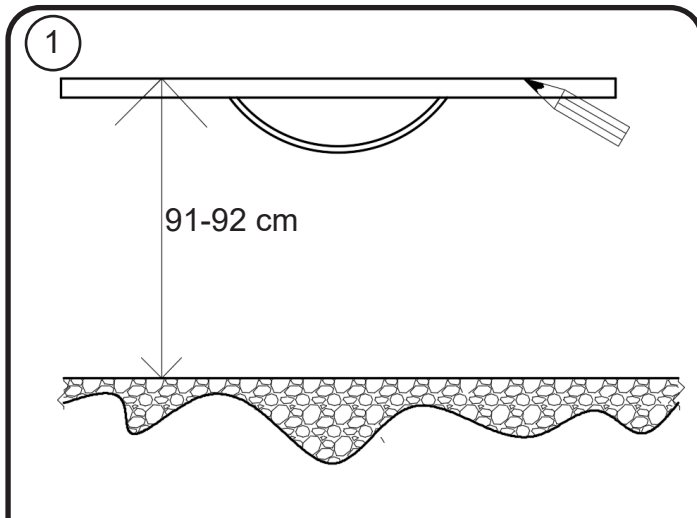

KUNSTSTOF KLEUREN / MAT GELAKT - MÉLAMINE / LAQUÉ MAT

A-A (1:10)

F40A - G40A

DETREMMERIE

BATHROOM FURNITURE

OPMERKINGEN / REMARQUES: GS@DETREMMERIE.BE

KUNSTSTOF KLEUREN / MAT GELAKT - MÉLAMINE / LAQUÉ MAT

montage wastafelblad / assemblage de l'étagère du lavabo

wastafel ondersteuning (kunst marmertop solid) support de bassin (marbre d'art/ top solid)
(W13,W23, W24, W27, W34, W37) X= 120

wastafel ondersteuning (kunst marmer/top solid) support de bassin (marbre d'art/ top solid)
(W13,W23, W24, W27, W34, W37) 2 kasten / meuble >120 cm