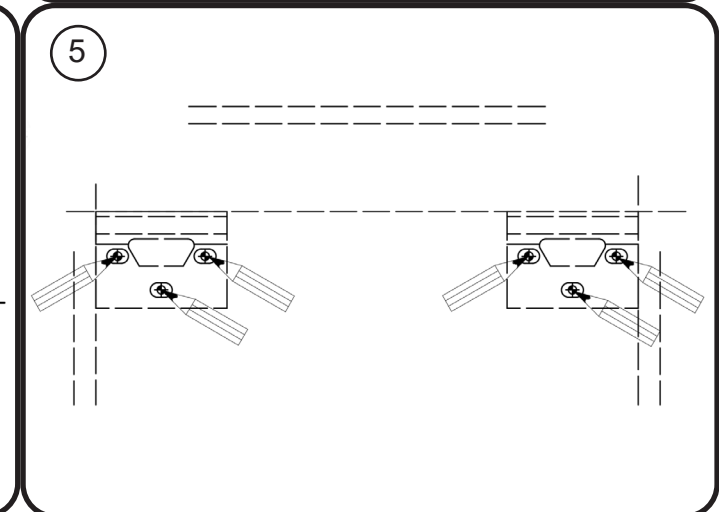

KUNSTSTOF KLEUREN / MAT GELAKT - MÉLAMINE / LAQUÉ MAT

A-A (1:10)

F40A - G40A

DETREMMERIE

BATHROOM FURNITURE

OPMERKINGEN / REMARQUES: GS@DETREMMERIE.BE

KUNSTSTOF KLEUREN / MAT GELAKT - MÉLAMINE / LAQUÉ MAT

montage wastafelblad / assemblage de l'étagère du lavabo

wastafel ondersteuning (kunst marmertop solid) support de bassin (marbre d'art/ top solid)
(W13,W23, W24, W27, W34, W37) X= 120

wastafel ondersteuning (kunst marmer/top solid) support de bassin (marbre d'art/ top solid)
(W13,W23, W24, W27, W34, W37) 2 kasten / meuble >120 cm