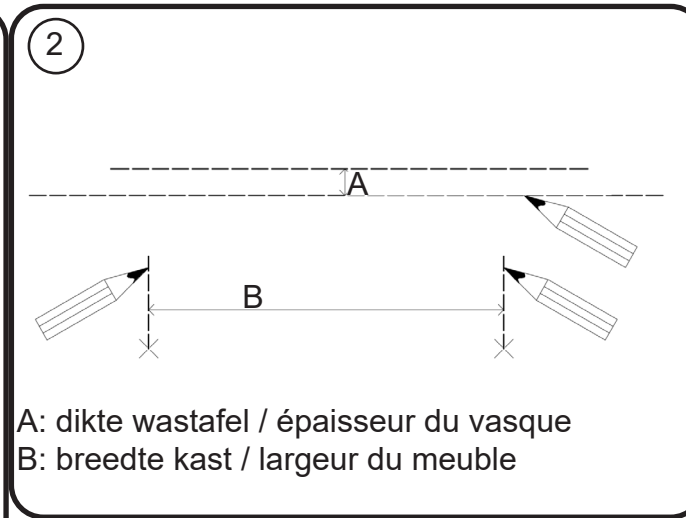

KUNSTSTOF KLEUREN / MAT GELAKT - MÉLAMINE / LAQUÉ MAT

A-A (1:10)

F40A - G40A

DETREMMERIE

BATHROOM FURNITURE

OPMERKINGEN / REMARQUES: GS@DETREMMERIE.BE

KUNSTSTOF KLEUREN / MAT GELAKT - MÉLAMINE / LAQUÉ MAT

montage wastafelblad / assemblage de l'étagère du lavabo

wastafel ondersteuning (kunst marmertop solid) support de bassin (marbre d'art/ top solid)
(W13,W23, W24, W27, W34, W37) X= 120

wastafel ondersteuning (kunst marmer/top solid) support de bassin (marbre d'art/ top solid)
(W13,W23, W24, W27, W34, W37) 2 kasten / meuble >120 cm