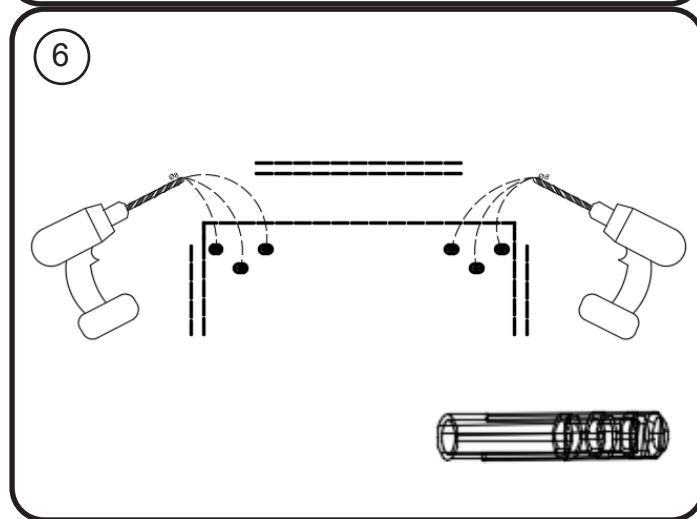

KUNSTSTOF KLEUREN / MAT GELAKT - MÉLAMINE / LAQUÉ MAT

A-A (1:10)

F40A - G40A

DETREMMERIE

BATHROOM FURNITURE

OPMERKINGEN / REMARQUES: GS@DETREMMERIE.BE

KUNSTSTOF KLEUREN / MAT GELAKT - MÉLAMINE / LAQUÉ MAT

montage wastafelblad / assemblage de l'étagère du lavabo

wastafel ondersteuning (kunst marmertop solid) support de bassin (marbre d'art/ top solid)
(W13,W23, W24, W27, W34, W37) X= 120

wastafel ondersteuning (kunst marmer/top solid) support de bassin (marbre d'art/ top solid)
(W13,W23, W24, W27, W34, W37) 2 kasten / meuble >120 cm