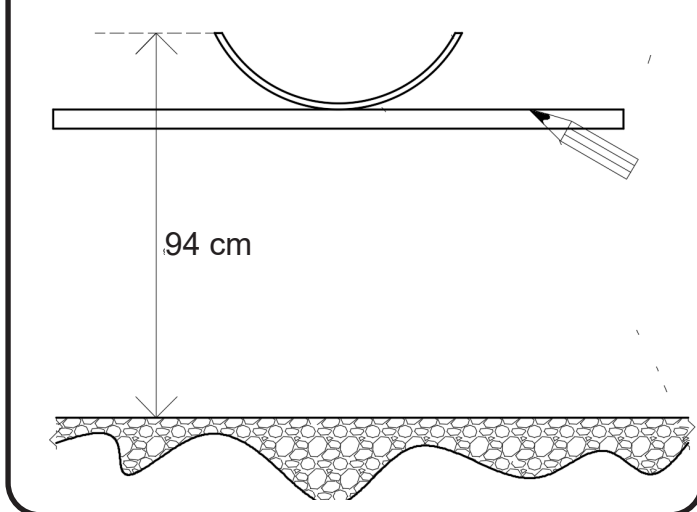

KUNSTSTOF KLEUREN / MAT GELAKT - MÉLAMINE / LAQUÉ MAT

A-A (1:10)

F40A - G40A

DETREMMERIE

BATHROOM FURNITURE

OPMERKINGEN / REMARQUES: GS@DETREMMERIE.BE

KUNSTSTOF KLEUREN / MAT GELAKT - MÉLAMINE / LAQUÉ MAT

montage wastafelblad / assemblage de l'étagère du lavabo

wastafel ondersteuning (kunst marmertop solid) support de bassin (marbre d'art/ top solid)
(W13,W23, W24, W27, W34, W37) X= 120

wastafel ondersteuning (kunst marmer/top solid) support de bassin (marbre d'art/ top solid)
(W13,W23, W24, W27, W34, W37) 2 kasten / meuble >120 cm