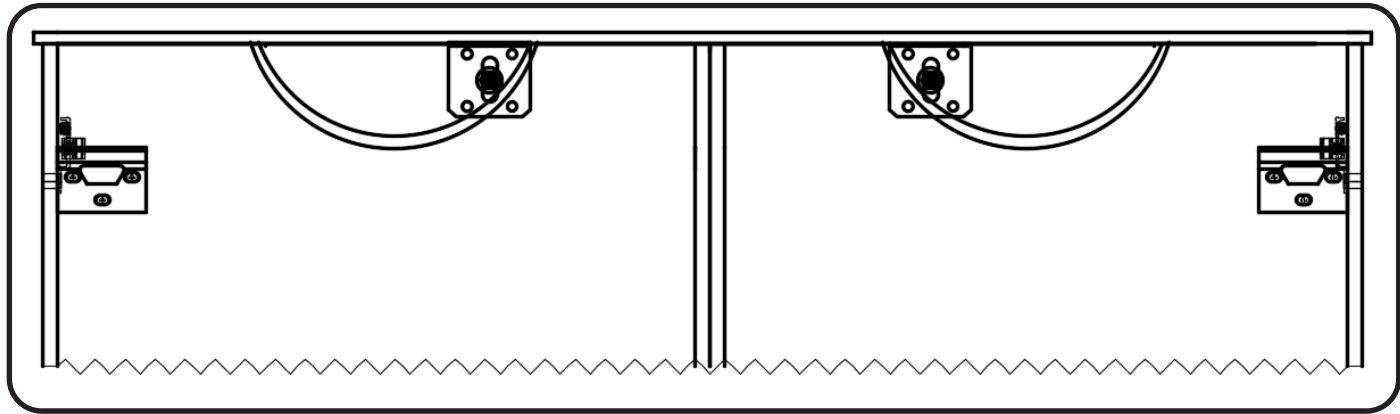

KUNSTSTOF KLEUREN / MAT GELAKT - MÉLAMINE / LAQUÉ MAT

A-A (1:10)

F40A - G40A

DETREMMERIE

BATHROOM FURNITURE

OPMERKINGEN / REMARQUES: GS@DETREMMERIE.BE

KUNSTSTOF KLEUREN / MAT GELAKT - MÉLAMINE / LAQUÉ MAT

montage wastafelblad / assemblage de l'étagère du lavabo

wastafel ondersteuning (kunst marmertop solid) support de bassin (marbre d'art/ top solid)
(W13,W23, W24, W27, W34, W37) X= 120

wastafel ondersteuning (kunst marmer/top solid) support de bassin (marbre d'art/ top solid)
(W13,W23, W24, W27, W34, W37) 2 kasten / meuble >120 cm