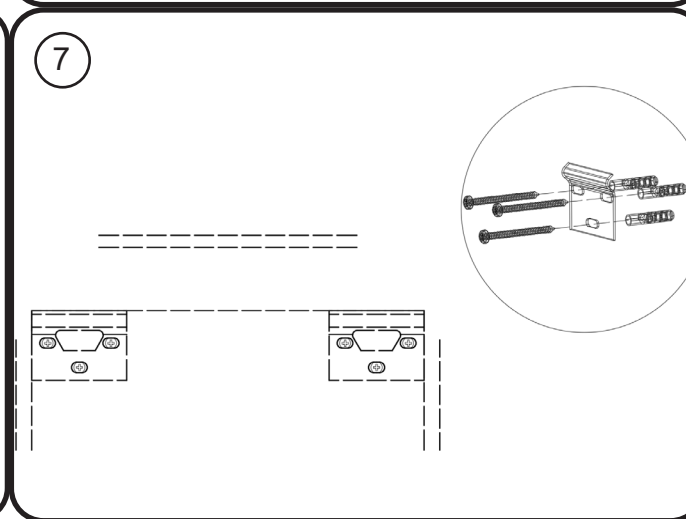

KUNSTSTOF KLEUREN / MAT GELAKT - MÉLAMINE / LAQUÉ MAT

A-A (1:10)

F40A - G40A

DETREMMERIE

BATHROOM FURNITURE

OPMERKINGEN / REMARQUES: GS@DETREMMERIE.BE

KUNSTSTOF KLEUREN / MAT GELAKT - MÉLAMINE / LAQUÉ MAT

montage wastafelblad / assemblage de l'étagère du lavabo

wastafel ondersteuning (kunst marmertop solid) support de bassin (marbre d'art/ top solid)
(W13,W23, W24, W27, W34, W37) X= 120

wastafel ondersteuning (kunst marmer/top solid) support de bassin (marbre d'art/ top solid)
(W13,W23, W24, W27, W34, W37) 2 kasten / meuble >120 cm