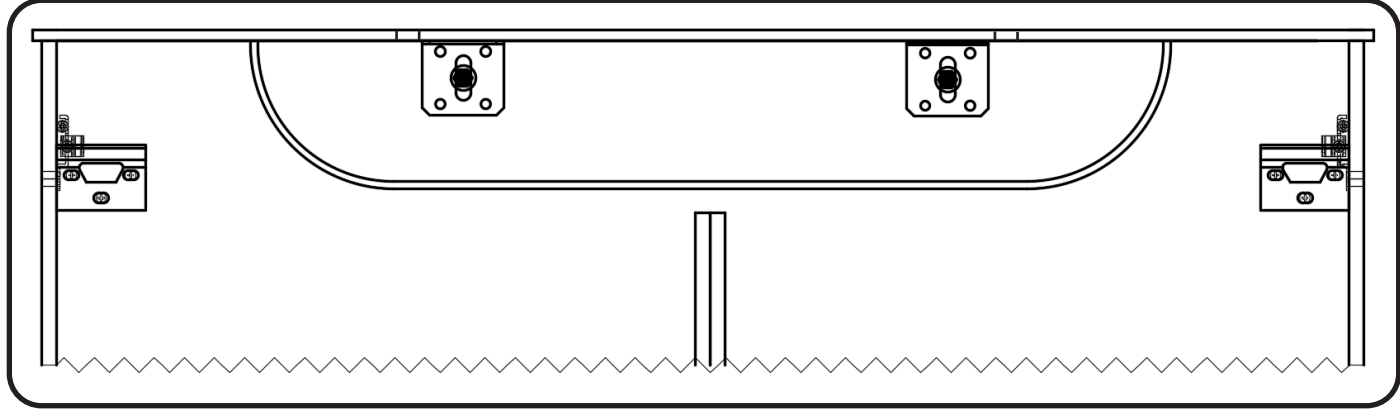

KUNSTSTOF KLEUREN / MAT GELAKT - MÉLAMINE / LAQUÉ MAT

A-A (1:10)

F40A - G40A

DETREMMERIE

BATHROOM FURNITURE

OPMERKINGEN / REMARQUES: GS@DETREMMERIE.BE

KUNSTSTOF KLEUREN / MAT GELAKT - MÉLAMINE / LAQUÉ MAT

montage wastafelblad / assemblage de l'étagère du lavabo

wastafel ondersteuning (kunst marmertop solid) support de bassin (marbre d'art/ top solid)
(W13,W23, W24, W27, W34, W37) X= 120

wastafel ondersteuning (kunst marmer/top solid) support de bassin (marbre d'art/ top solid)
(W13,W23, W24, W27, W34, W37) 2 kasten / meuble >120 cm