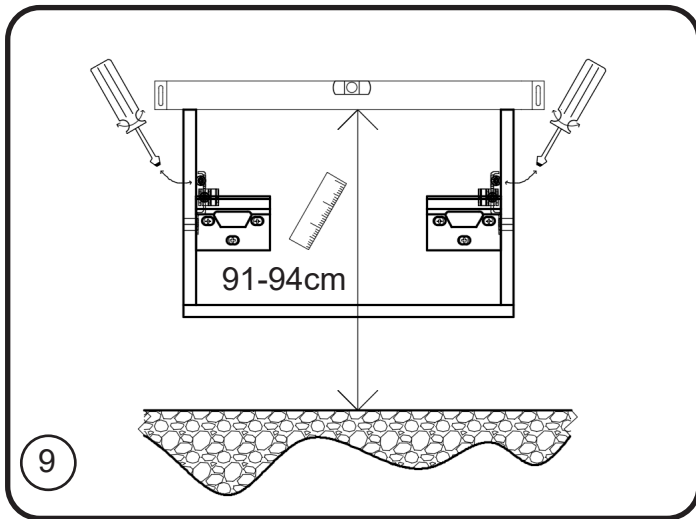

KUNSTSTOF KLEUREN / MAT GELAKT - MÉLAMINE / LAQUÉ MAT

A-A (1:10)

F40A - G40A

DETREMMERIE

BATHROOM FURNITURE

OPMERKINGEN / REMARQUES: GS@DETREMMERIE.BE

KUNSTSTOF KLEUREN / MAT GELAKT - MÉLAMINE / LAQUÉ MAT

montage wastafelblad / assemblage de l'étagère du lavabo

wastafel ondersteuning (kunst marmertop solid) support de bassin (marbre d'art/ top solid)
(W13,W23, W24, W27, W34, W37) X= 120

wastafel ondersteuning (kunst marmer/top solid) support de bassin (marbre d'art/ top solid)
(W13,W23, W24, W27, W34, W37) 2 kasten / meuble >120 cm