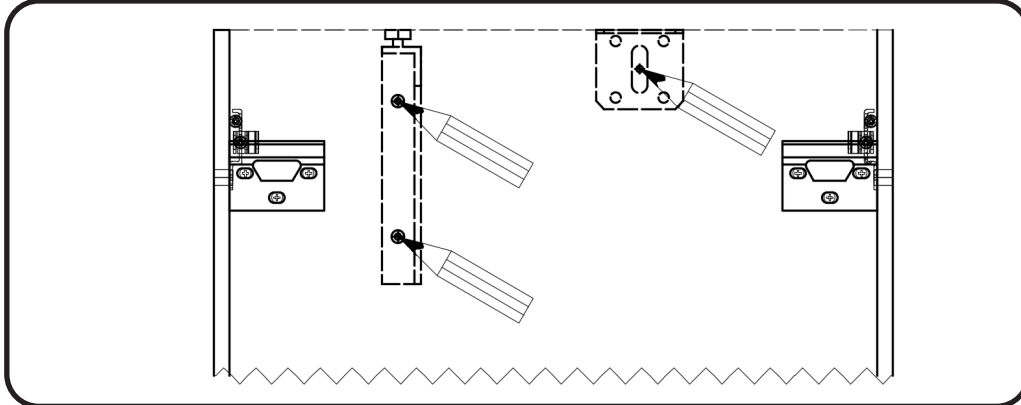

KUNSTSTOF KLEUREN / MAT GELAKT - MÉLAMINE / LAQUÉ MAT

A-A (1:10)

F40A - G40A

DETREMMERIE

BATHROOM FURNITURE

OPMERKINGEN / REMARQUES: GS@DETREMMERIE.BE

KUNSTSTOF KLEUREN / MAT GELAKT - MÉLAMINE / LAQUÉ MAT

montage wastafelblad / assemblage de l'étagère du lavabo

wastafel ondersteuning (kunst marmertop solid) support de bassin (marbre d'art/ top solid)
(W13,W23, W24, W27, W34, W37) X= 120

wastafel ondersteuning (kunst marmer/top solid) support de bassin (marbre d'art/ top solid)
(W13,W23, W24, W27, W34, W37) 2 kasten / meuble >120 cm