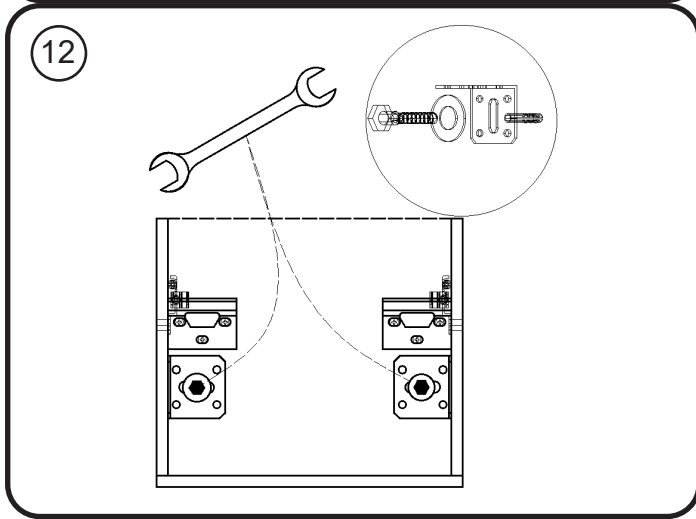

KUNSTSTOF KLEUREN / MAT GELAKT - MÉLAMINE / LAQUÉ MAT

A-A (1:10)

F40A - G40A

DETREMMERIE

BATHROOM FURNITURE

OPMERKINGEN / REMARQUES: GS@DETREMMERIE.BE

KUNSTSTOF KLEUREN / MAT GELAKT - MÉLAMINE / LAQUÉ MAT

montage wastafelblad / assemblage de l'étagère du lavabo

wastafel ondersteuning (kunst marmertop solid) support de bassin (marbre d'art/ top solid)
(W13,W23, W24, W27, W34, W37) X= 120

wastafel ondersteuning (kunst marmer/top solid) support de bassin (marbre d'art/ top solid)
(W13,W23, W24, W27, W34, W37) 2 kasten / meuble >120 cm