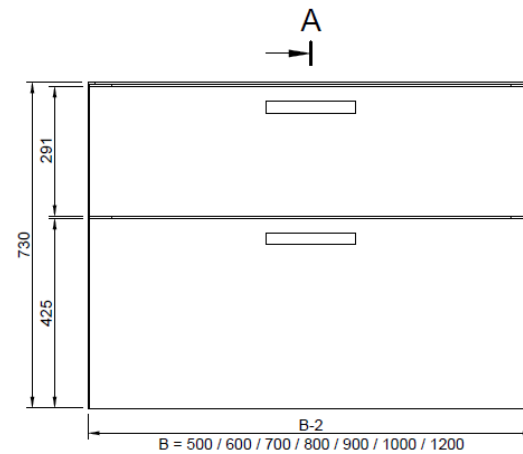

F40A - G40A

DETREMMERIE

BATHROOM FURNITURE

OPMERKINGEN / REMARQUES: GS@DETREMMERIE.BE

F40A - G40A

DETREMMERIE

BATHROOM FURNITURE

OPMERKINGEN / REMARQUES: GS@DETREMMERIE.BE

KUNSTSTOF KLEUREN / MAT GELAKT - MÉLAMINE / LAQUÉ MAT

A-A (1:10)

F40A - G40A

DETREMMERIE

BATHROOM FURNITURE

OPMERKINGEN / REMARQUES: GS@DETREMMERIE.BE

KUNSTSTOF KLEUREN / MAT GELAKT - MÉLAMINE / LAQUÉ MAT

montage wastafelblad / assemblage de l'étagère du lavabo

wastafel ondersteuning (kunst marmertop solid) support de bassin (marbre d'art/ top solid)
(W13,W23, W24, W27, W34, W37) X= 120

wastafel ondersteuning (kunst marmer/top solid) support de bassin (marbre d'art/ top solid)
(W13,W23, W24, W27, W34, W37) 2 kasten / meuble >120 cm