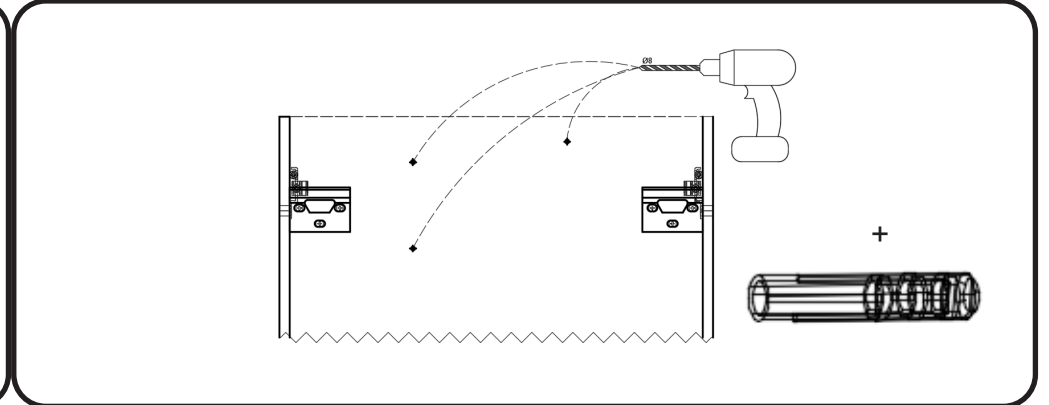

KUNSTSTOF KLEUREN / MAT GELAKT - MÉLAMINE / LAQUÉ MAT

A-A (1:10)

F40A - G40A

DETREMMERIE

BATHROOM FURNITURE

OPMERKINGEN / REMARQUES: GS@DETREMMERIE.BE

KUNSTSTOF KLEUREN / MAT GELAKT - MÉLAMINE / LAQUÉ MAT

montage wastafelblad / assemblage de l'étagère du lavabo

wastafel ondersteuning (kunst marmertop solid) support de bassin (marbre d'art/ top solid)
(W13,W23, W24, W27, W34, W37) X= 120

wastafel ondersteuning (kunst marmer/top solid) support de bassin (marbre d'art/ top solid)
(W13,W23, W24, W27, W34, W37) 2 kasten / meuble >120 cm