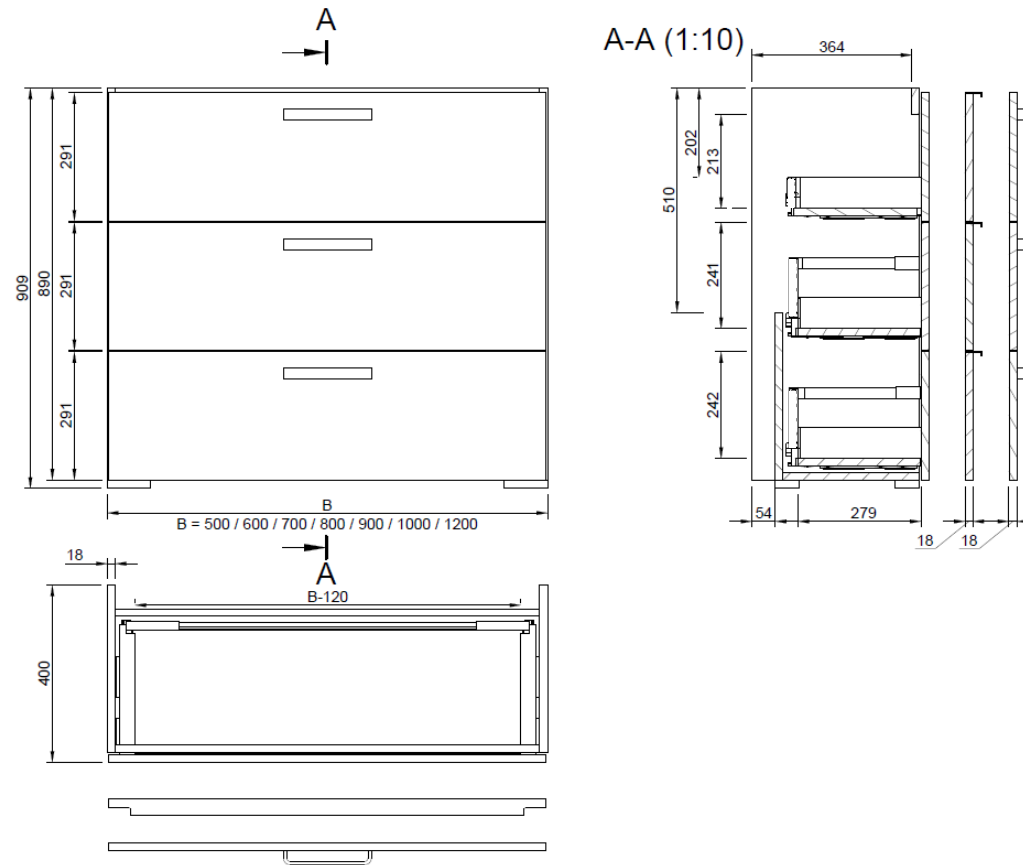

KUNSTSTOF KLEUREN / MAT GELAKT - MÉLAMINE / LAQUÉ MAT

L40 - M40 - N40

DETREMMERIE

BATHROOM FURNITURE

OPMERKINGEN / REMARQUES: GS@DETREMMERIE.BE

GELAKTE / RAL KLEUREN - LAQUÉ / RAL

montage wastafelblad / assemblage de l'étagère du lavabo

wastafel ondersteuning (kunst marmertop solid) support de bassin (marbre d'art/ top solid)
(W13,W23, W24, W27, W34, W37) X= 120

wastafel ondersteuning (kunst marmer/top solid) support de bassin (marbre d'art/ top solid)
(W13,W23, W24, W27, W34, W37) 2 kasten / meuble >120 cm

wastafel ondersteuning (kunst marmer/top solid) support de bassin (marbre d'art/ top solid)
(W13,W23, W24, W27, W34, W37) $70 < X < 120$