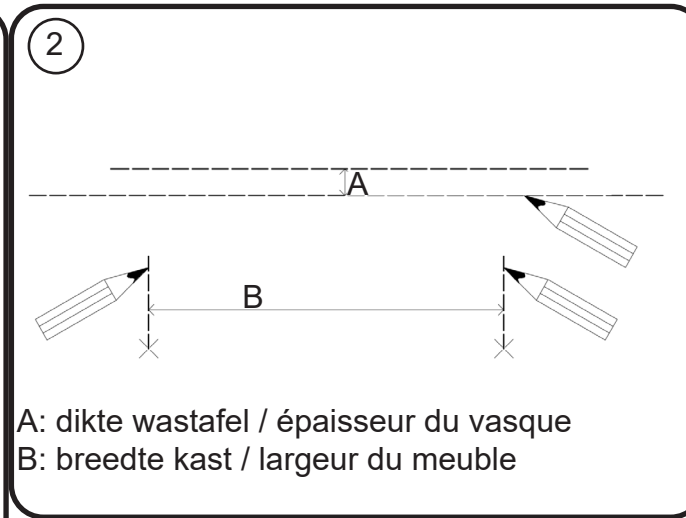

KUNSTSTOF KLEUREN / MAT GELAKT - MÉLAMINE / LAQUÉ MAT

L40 - M40 - N40

DETREMMERIE

BATHROOM FURNITURE

OPMERKINGEN / REMARQUES: GS@DETREMMERIE.BE

GELAKTE / RAL KLEUREN - LAQUÉ / RAL

montage wastafelblad / assemblage de l'étagère du lavabo

wastafel ondersteuning (kunst marmertop solid) support de bassin (marbre d'art/ top solid)
(W13,W23, W24, W27, W34, W37) X= 120

wastafel ondersteuning (kunst marmer/top solid) support de bassin (marbre d'art/ top solid)
(W13,W23, W24, W27, W34, W37) 2 kasten / meuble >120 cm