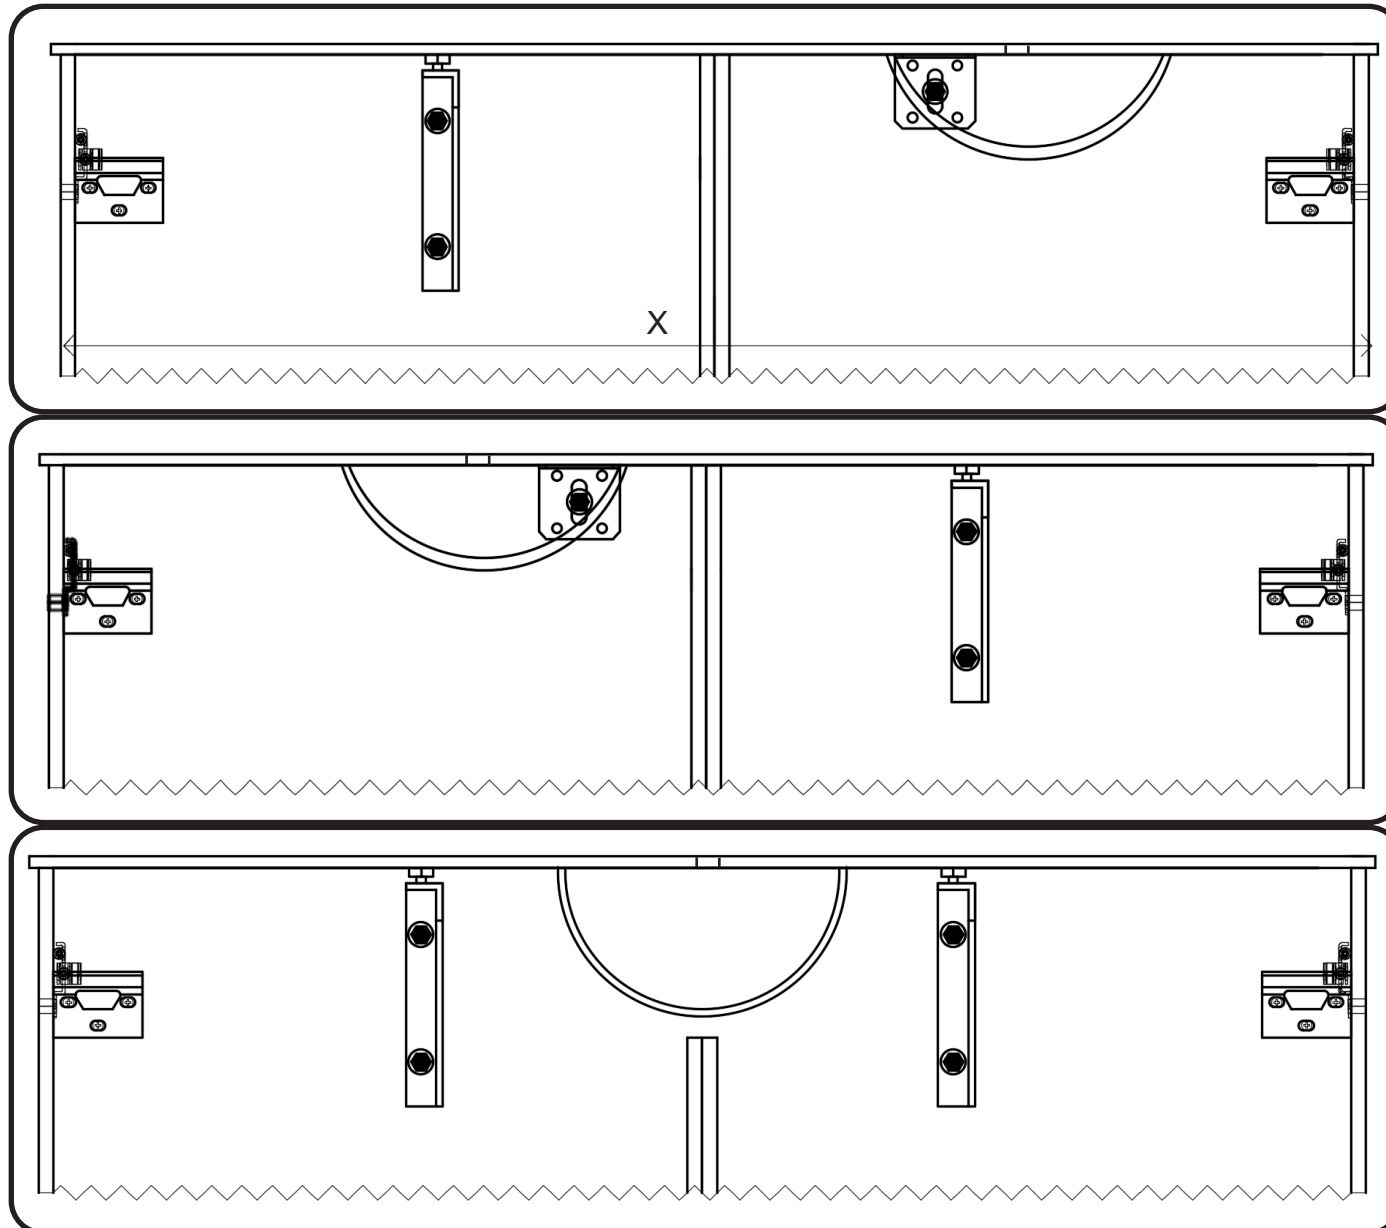

KUNSTSTOF KLEUREN / MAT GELAKT - MÉLAMINE / LAQUÉ MAT

L40 - M40 - N40

DETREMMERIE

BATHROOM FURNITURE

OPMERKINGEN / REMARQUES: GS@DETREMMERIE.BE

GELAKTE / RAL KLEUREN - LAQUÉ / RAL

montage wastafelblad / assemblage de l'étagère du lavabo

wastafel ondersteuning (kunst marmertop solid) support de bassin (marbre d'art/ top solid)
(W13,W23, W24, W27, W34, W37) X= 120

wastafel ondersteuning (kunst marmer/top solid) support de bassin (marbre d'art/ top solid)
(W13,W23, W24, W27, W34, W37) 2 kasten / meuble >120 cm