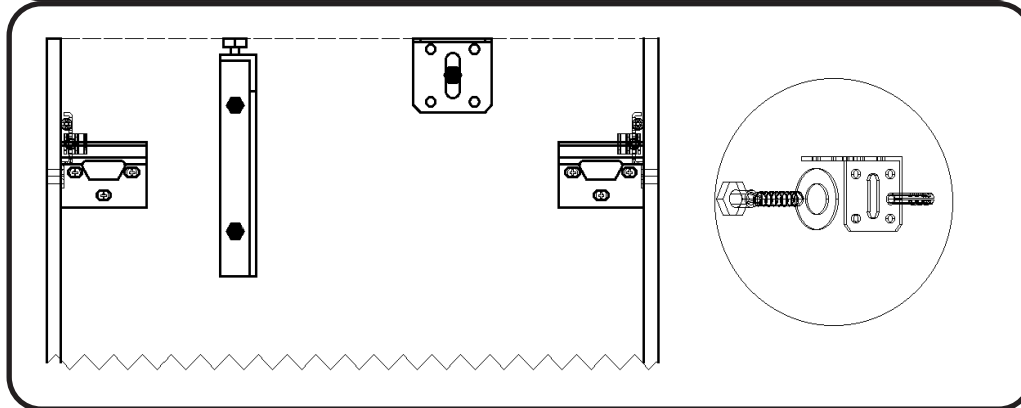

KUNSTSTOF KLEUREN / MAT GELAKT - MÉLAMINE / LAQUÉ MAT

L40 - M40 - N40

DETREMMERIE

BATHROOM FURNITURE

OPMERKINGEN / REMARQUES: GS@DETREMMERIE.BE

GELAKTE / RAL KLEUREN - LAQUÉ / RAL

montage wastafelblad / assemblage de l'étagère du lavabo

wastafel ondersteuning (kunst marmertop solid) support de bassin (marbre d'art/ top solid)
(W13,W23, W24, W27, W34, W37) X= 120

wastafel ondersteuning (kunst marmer/top solid) support de bassin (marbre d'art/ top solid)
(W13,W23, W24, W27, W34, W37) 2 kasten / meuble >120 cm