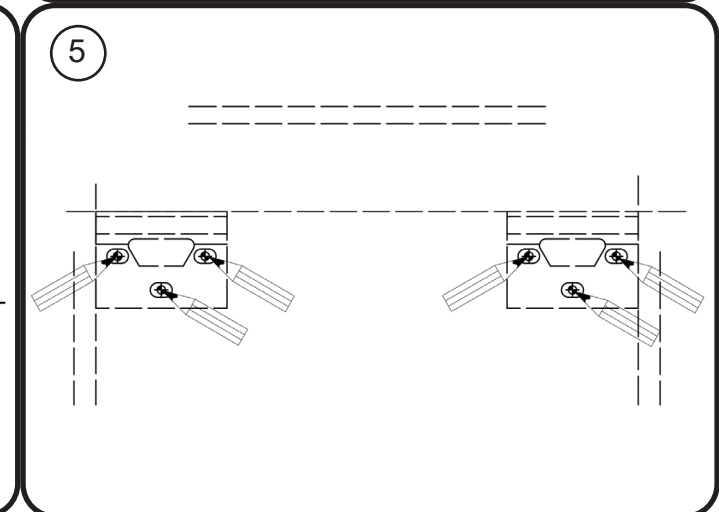

KUNSTSTOF KLEUREN / MAT GELAKT - MÉLAMINE / LAQUÉ MAT

L40 - M40 - N40

DETREMMERIE

BATHROOM FURNITURE

OPMERKINGEN / REMARQUES: GS@DETREMMERIE.BE

GELAKTE / RAL KLEUREN - LAQUÉ / RAL

montage wastafelblad / assemblage de l'étagère du lavabo

wastafel ondersteuning (kunst marmertop solid) support de bassin (marbre d'art/ top solid)
(W13,W23, W24, W27, W34, W37) X= 120

wastafel ondersteuning (kunst marmer/top solid) support de bassin (marbre d'art/ top solid)
(W13,W23, W24, W27, W34, W37) 2 kasten / meuble >120 cm