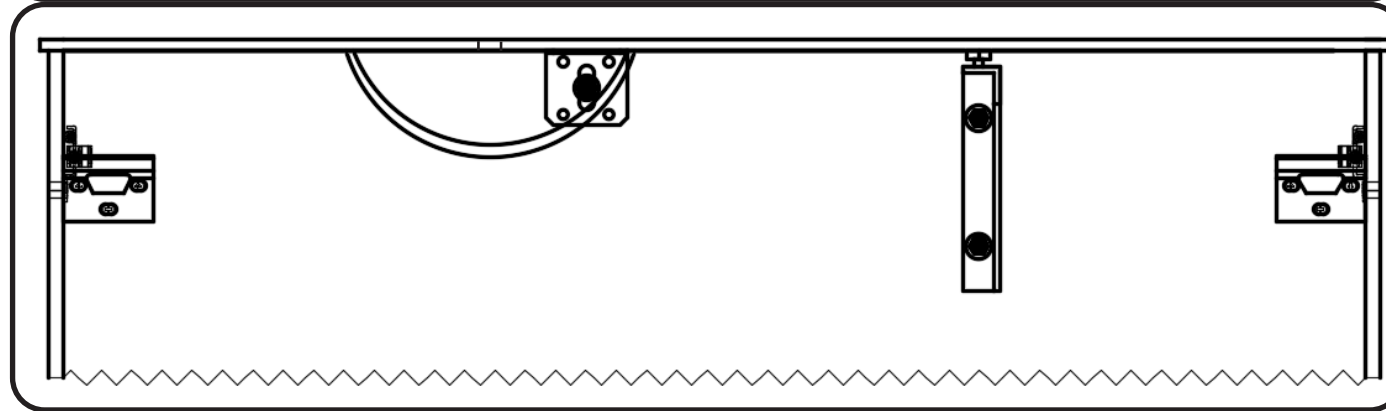

KUNSTSTOF KLEUREN / MAT GELAKT - MÉLAMINE / LAQUÉ MAT

L40 - M40 - N40

DETREMMERIE

BATHROOM FURNITURE

OPMERKINGEN / REMARQUES: GS@DETREMMERIE.BE

GELAKTE / RAL KLEUREN - LAQUÉ / RAL

montage wastafelblad / assemblage de l'étagère du lavabo

wastafel ondersteuning (kunst marmertop solid) support de bassin (marbre d'art/ top solid)
(W13,W23, W24, W27, W34, W37) X= 120

wastafel ondersteuning (kunst marmer/top solid) support de bassin (marbre d'art/ top solid)
(W13,W23, W24, W27, W34, W37) 2 kasten / meuble >120 cm