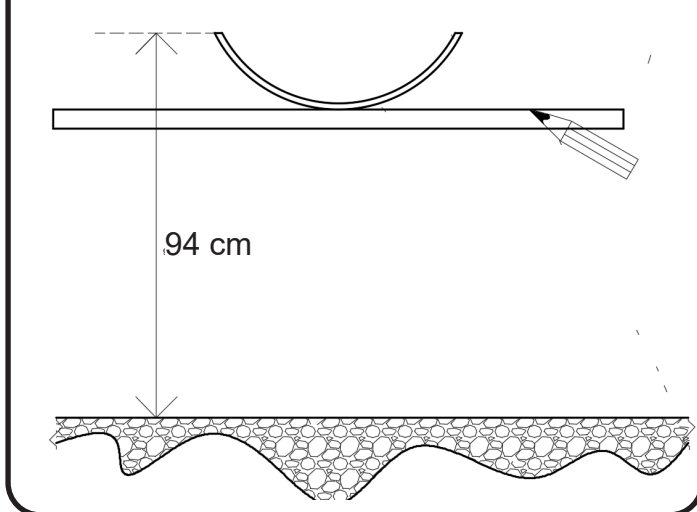

KUNSTSTOF KLEUREN / MAT GELAKT - MÉLAMINE / LAQUÉ MAT

L40 - M40 - N40

DETREMMERIE

BATHROOM FURNITURE

OPMERKINGEN / REMARQUES: GS@DETREMMERIE.BE

GELAKTE / RAL KLEUREN - LAQUÉ / RAL

montage wastafelblad / assemblage de l'étagère du lavabo

wastafel ondersteuning (kunst marmertop solid) support de bassin (marbre d'art/ top solid)
(W13,W23, W24, W27, W34, W37) X= 120

wastafel ondersteuning (kunst marmer/top solid) support de bassin (marbre d'art/ top solid)
(W13,W23, W24, W27, W34, W37) 2 kasten / meuble >120 cm