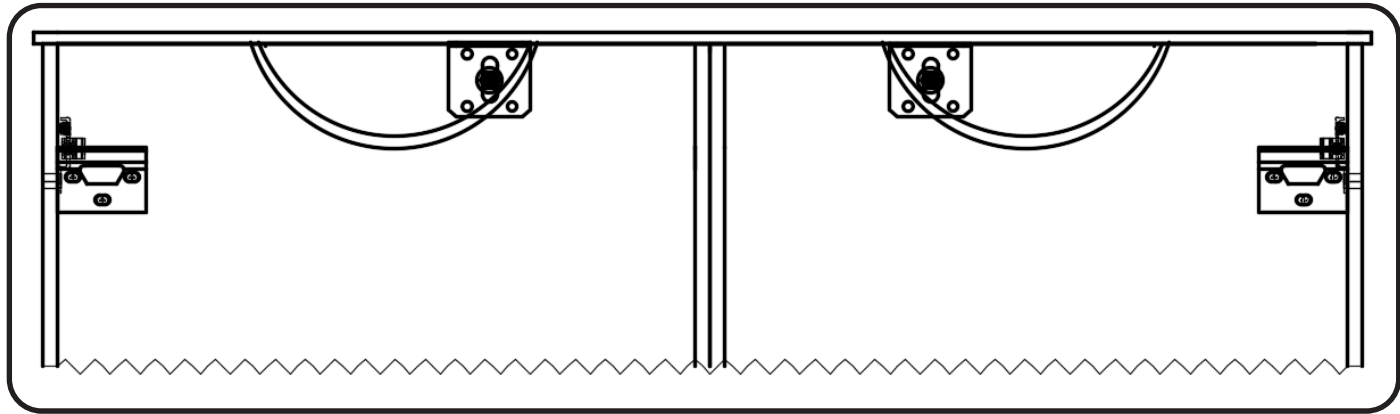

KUNSTSTOF KLEUREN / MAT GELAKT - MÉLAMINE / LAQUÉ MAT

L40 - M40 - N40

DETREMMERIE

BATHROOM FURNITURE

OPMERKINGEN / REMARQUES: GS@DETREMMERIE.BE

GELAKTE / RAL KLEUREN - LAQUÉ / RAL

montage wastafelblad / assemblage de l'étagère du lavabo

wastafel ondersteuning (kunst marmertop solid) support de bassin (marbre d'art/ top solid)
(W13,W23, W24, W27, W34, W37) X= 120

wastafel ondersteuning (kunst marmer/top solid) support de bassin (marbre d'art/ top solid)
(W13,W23, W24, W27, W34, W37) 2 kasten / meuble >120 cm