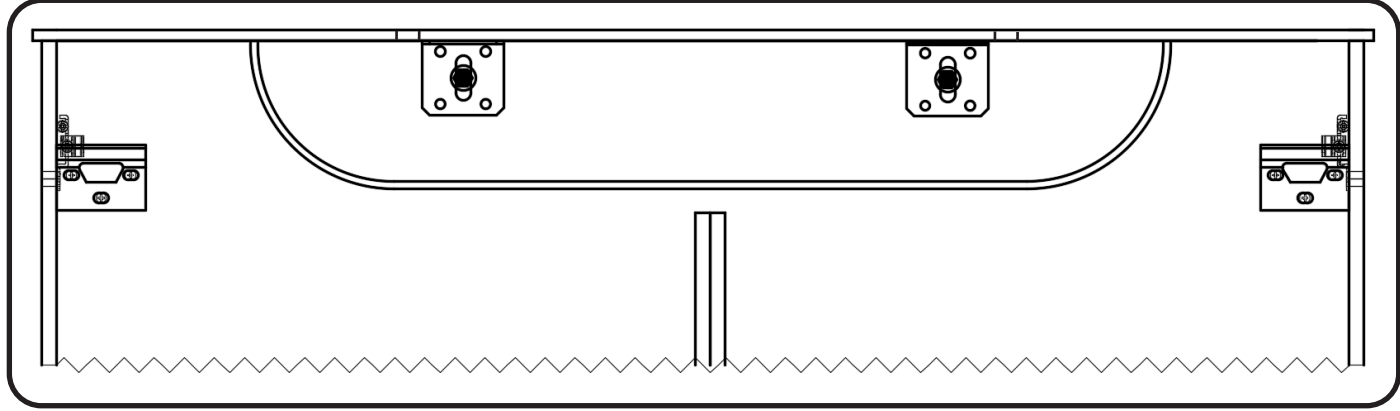

KUNSTSTOF KLEUREN / MAT GELAKT - MÉLAMINE / LAQUÉ MAT

L40 - M40 - N40

DETREMMERIE

BATHROOM FURNITURE

OPMERKINGEN / REMARQUES: GS@DETREMMERIE.BE

GELAKTE / RAL KLEUREN - LAQUÉ / RAL

montage wastafelblad / assemblage de l'étagère du lavabo

wastafel ondersteuning (kunst marmertop solid) support de bassin (marbre d'art/ top solid)
(W13,W23, W24, W27, W34, W37) X= 120

wastafel ondersteuning (kunst marmer/top solid) support de bassin (marbre d'art/ top solid)
(W13,W23, W24, W27, W34, W37) 2 kasten / meuble >120 cm