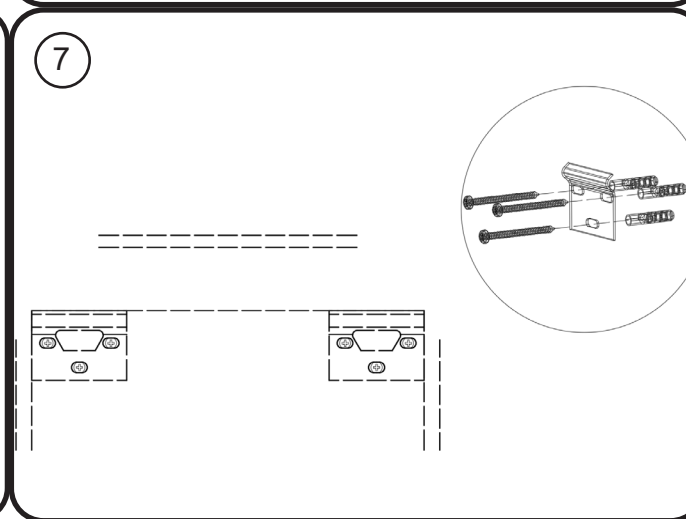

KUNSTSTOF KLEUREN / MAT GELAKT - MÉLAMINE / LAQUÉ MAT

L40 - M40 - N40

DETREMMERIE

BATHROOM FURNITURE

OPMERKINGEN / REMARQUES: GS@DETREMMERIE.BE

GELAKTE / RAL KLEUREN - LAQUÉ / RAL

montage wastafelblad / assemblage de l'étagère du lavabo

wastafel ondersteuning (kunst marmertop solid) support de bassin (marbre d'art/ top solid)
(W13,W23, W24, W27, W34, W37) X= 120

wastafel ondersteuning (kunst marmer/top solid) support de bassin (marbre d'art/ top solid)
(W13,W23, W24, W27, W34, W37) 2 kasten / meuble >120 cm