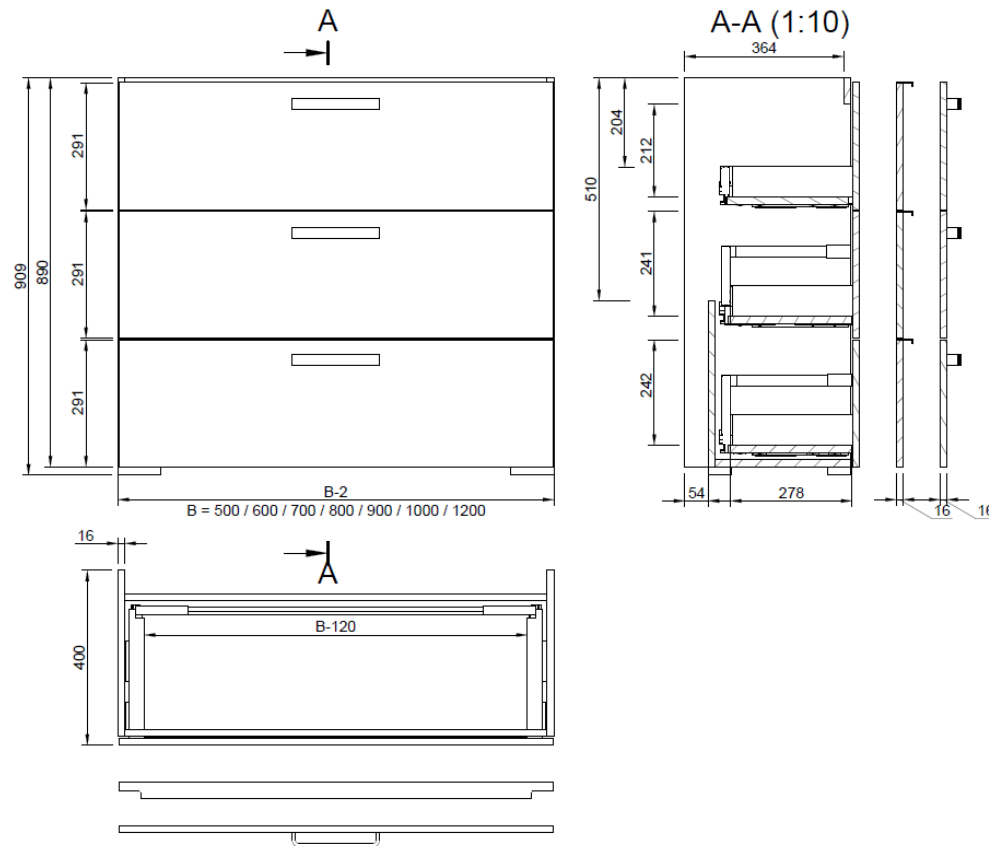

L40 - M40 - N40

DETREMMERIE

BATHROOM FURNITURE

OPMERKINGEN / REMARQUES: GS@DETREMMERIE.BE

L40 - M40 - N40

DETREMMERIE

BATHROOM FURNITURE

OPMERKINGEN / REMARQUES: GS@DETREMMERIE.BE

KUNSTSTOF KLEUREN / MAT GELAKT - MÉLAMINE / LAQUÉ MAT

L40 - M40 - N40

DETREMMERIE

BATHROOM FURNITURE

OPMERKINGEN / REMARQUES: GS@DETREMMERIE.BE

GELAKTE / RAL KLEUREN - LAQUÉ / RAL

montage wastafelblad / assemblage de l'étagère du lavabo

wastafel ondersteuning (kunst marmertop solid) support de bassin (marbre d'art/ top solid)
(W13,W23, W24, W27, W34, W37) X= 120

wastafel ondersteuning (kunst marmer/top solid) support de bassin (marbre d'art/ top solid)
(W13,W23, W24, W27, W34, W37) 2 kasten / meuble >120 cm

wastafel ondersteuning (kunst marmer/top solid) support de bassin (marbre d'art/ top solid)
(W13,W23, W24, W27, W34, W37) $70 < X < 120$