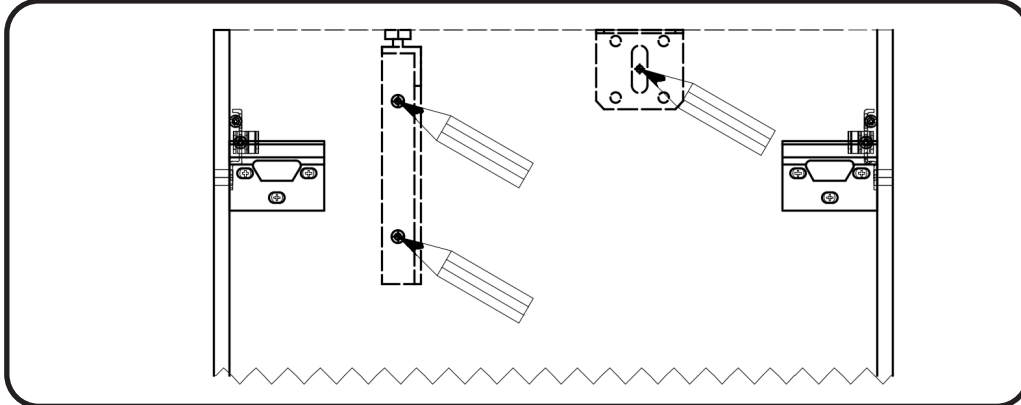

KUNSTSTOF KLEUREN / MAT GELAKT - MÉLAMINE / LAQUÉ MAT

L40 - M40 - N40

DETREMMERIE

BATHROOM FURNITURE

OPMERKINGEN / REMARQUES: GS@DETREMMERIE.BE

GELAKTE / RAL KLEUREN - LAQUÉ / RAL

montage wastafelblad / assemblage de l'étagère du lavabo

wastafel ondersteuning (kunst marmertop solid) support de bassin (marbre d'art/ top solid)
(W13,W23, W24, W27, W34, W37) X= 120

wastafel ondersteuning (kunst marmer/top solid) support de bassin (marbre d'art/ top solid)
(W13,W23, W24, W27, W34, W37) 2 kasten / meuble >120 cm