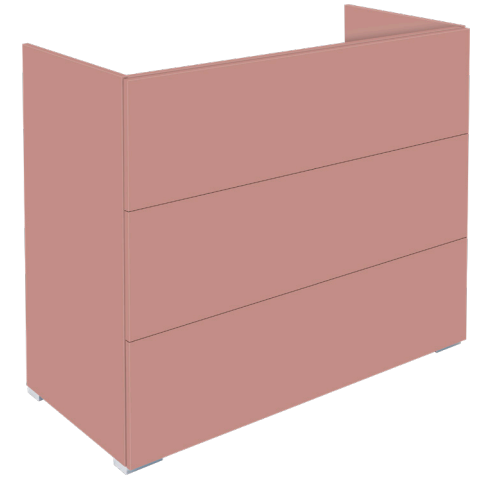

L40 - M40 - N40

DETREMMERIE

BATHROOM FURNITURE

OPMERKINGEN / REMARQUES: GS@DETREMMERIE.BE

L40 - M40 - N40

DETREMMERIE

BATHROOM FURNITURE

OPMERKINGEN / REMARQUES: GS@DETREMMERIE.BE

KUNSTSTOF KLEUREN / MAT GELAKT - MÉLAMINE / LAQUÉ MAT

L40 - M40 - N40

DETREMMERIE

BATHROOM FURNITURE

OPMERKINGEN / REMARQUES: GS@DETREMMERIE.BE

GELAKTE / RAL KLEUREN - LAQUÉ / RAL

montage wastafelblad / assemblage de l'étagère du lavabo

wastafel ondersteuning (kunst marmertop solid) support de bassin (marbre d'art/ top solid)
(W13,W23, W24, W27, W34, W37) X= 120

wastafel ondersteuning (kunst marmer/top solid) support de bassin (marbre d'art/ top solid)
(W13,W23, W24, W27, W34, W37) 2 kasten / meuble >120 cm