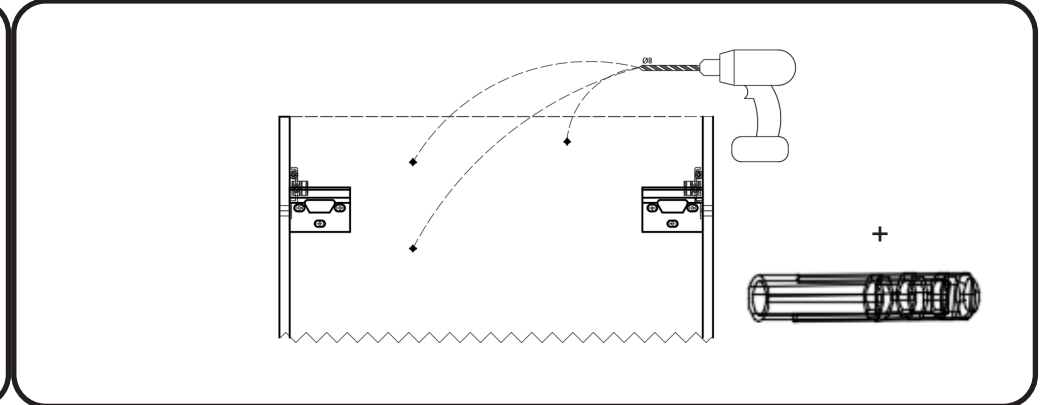

KUNSTSTOF KLEUREN / MAT GELAKT - MÉLAMINE / LAQUÉ MAT

L40 - M40 - N40

DETREMMERIE

BATHROOM FURNITURE

OPMERKINGEN / REMARQUES: GS@DETREMMERIE.BE

GELAKTE / RAL KLEUREN - LAQUÉ / RAL

montage wastafelblad / assemblage de l'étagère du lavabo

wastafel ondersteuning (kunst marmertop solid) support de bassin (marbre d'art/ top solid)
(W13,W23, W24, W27, W34, W37) X= 120

wastafel ondersteuning (kunst marmer/top solid) support de bassin (marbre d'art/ top solid)
(W13,W23, W24, W27, W34, W37) 2 kasten / meuble >120 cm