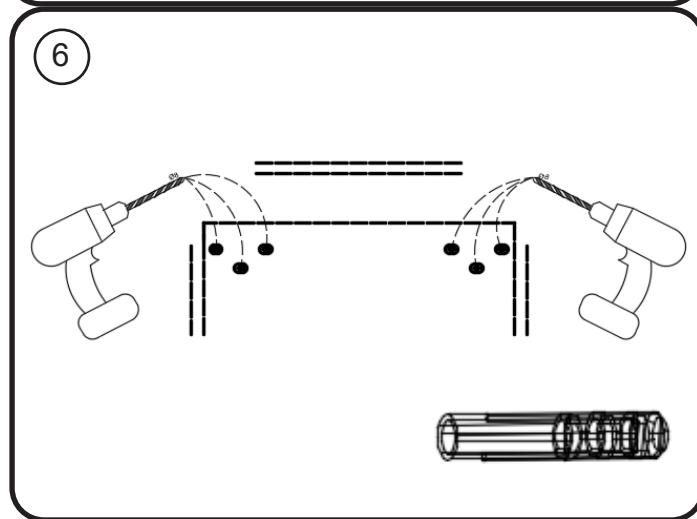

KUNSTSTOF KLEUREN / MAT GELAKT - MÉLAMINE / LAQUÉ MAT

L40 - M40 - N40

DETREMMERIE

BATHROOM FURNITURE

OPMERKINGEN / REMARQUES: GS@DETREMMERIE.BE

GELAKTE / RAL KLEUREN - LAQUÉ / RAL

montage wastafelblad / assemblage de l'étagère du lavabo

wastafel ondersteuning (kunst marmertop solid) support de bassin (marbre d'art/ top solid)
(W13,W23, W24, W27, W34, W37) X= 120

wastafel ondersteuning (kunst marmer/top solid) support de bassin (marbre d'art/ top solid)
(W13,W23, W24, W27, W34, W37) 2 kasten / meuble >120 cm