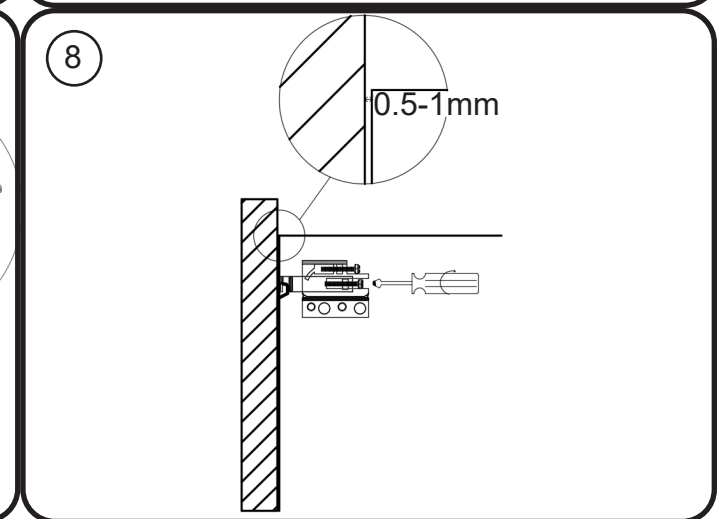

KUNSTSTOF KLEUREN / MAT GELAKT - MÉLAMINE / LAQUÉ MAT

L40 - M40 - N40

DETREMMERIE

BATHROOM FURNITURE

OPMERKINGEN / REMARQUES: GS@DETREMMERIE.BE

GELAKTE / RAL KLEUREN - LAQUÉ / RAL

montage wastafelblad / assemblage de l'étagère du lavabo

wastafel ondersteuning (kunst marmertop solid) support de bassin (marbre d'art/ top solid)
(W13,W23, W24, W27, W34, W37) X= 120

wastafel ondersteuning (kunst marmer/top solid) support de bassin (marbre d'art/ top solid)
(W13,W23, W24, W27, W34, W37) 2 kasten / meuble >120 cm