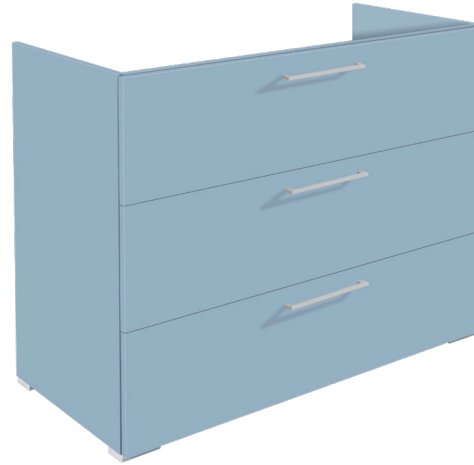

L40 - M40 - N40

DETREMMERIE

BATHROOM FURNITURE

OPMERKINGEN / REMARQUES: GS@DETREMMERIE.BE

L40 - M40 - N40

DETREMMERIE

BATHROOM FURNITURE

OPMERKINGEN / REMARQUES: GS@DETREMMERIE.BE

KUNSTSTOF KLEUREN / MAT GELAKT - MÉLAMINE / LAQUÉ MAT

L40 - M40 - N40

DETREMMERIE

BATHROOM FURNITURE

OPMERKINGEN / REMARQUES: GS@DETREMMERIE.BE

GELAKTE / RAL KLEUREN - LAQUÉ / RAL

montage wastafelblad / assemblage de l'étagère du lavabo

wastafel ondersteuning (kunst marmertop solid) support de bassin (marbre d'art/ top solid)
(W13,W23, W24, W27, W34, W37) X= 120

wastafel ondersteuning (kunst marmer/top solid) support de bassin (marbre d'art/ top solid)
(W13,W23, W24, W27, W34, W37) 2 kasten / meuble >120 cm