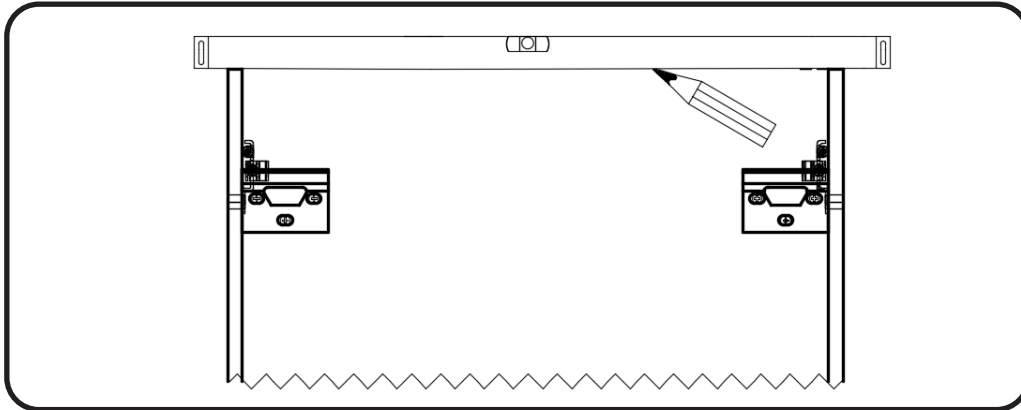

wastafel ondersteuning (kunst marmertop solid) support de bassin (marbre d'art/ top solid)
(W13,W23, W24, W27, W34, W37) X= 120

wastafel ondersteuning (kunst marmer/top solid) support de bassin (marbre d'art/ top solid)
(W13,W23, W24, W27, W34, W37) 2 kasten / meuble >120 cm