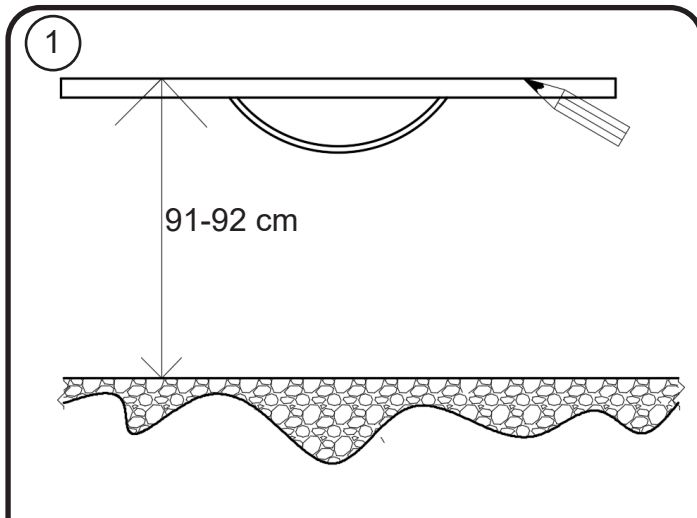

KUNSTSTOF KLEUREN / MAT GELAKT - MÉLAMINE / LAQUÉ MAT

L40 - M40 - N40

DETREMMERIE

BATHROOM FURNITURE

OPMERKINGEN / REMARQUES: GS@DETREMMERIE.BE

GELAKTE / RAL KLEUREN - LAQUÉ / RAL

montage wastafelblad / assemblage de l'étagère du lavabo

wastafel ondersteuning (kunst marmertop solid) support de bassin (marbre d'art/ top solid)
(W13,W23, W24, W27, W34, W37) X= 120

wastafel ondersteuning (kunst marmer/top solid) support de bassin (marbre d'art/ top solid)
(W13,W23, W24, W27, W34, W37) 2 kasten / meuble >120 cm