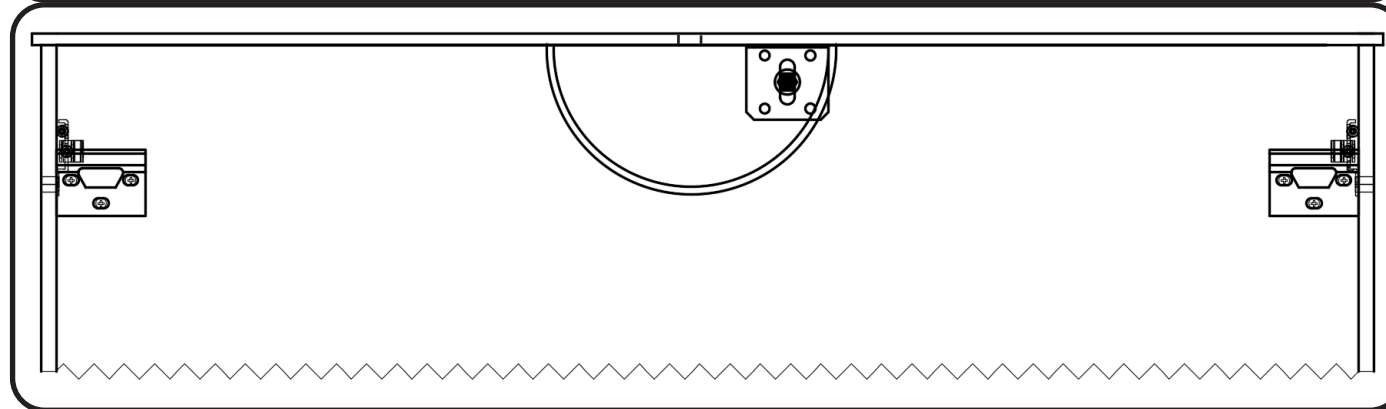

KUNSTSTOF KLEUREN / MAT GELAKT - MÉLAMINE / LAQUÉ MAT

L40 - M40 - N40

DETREMMERIE

BATHROOM FURNITURE

OPMERKINGEN / REMARQUES: GS@DETREMMERIE.BE

GELAKTE / RAL KLEUREN - LAQUÉ / RAL

montage wastafelblad / assemblage de l'étagère du lavabo

wastafel ondersteuning (kunst marmertop solid) support de bassin (marbre d'art/ top solid)
(W13,W23, W24, W27, W34, W37) X= 120

wastafel ondersteuning (kunst marmer/top solid) support de bassin (marbre d'art/ top solid)
(W13,W23, W24, W27, W34, W37) 2 kasten / meuble >120 cm