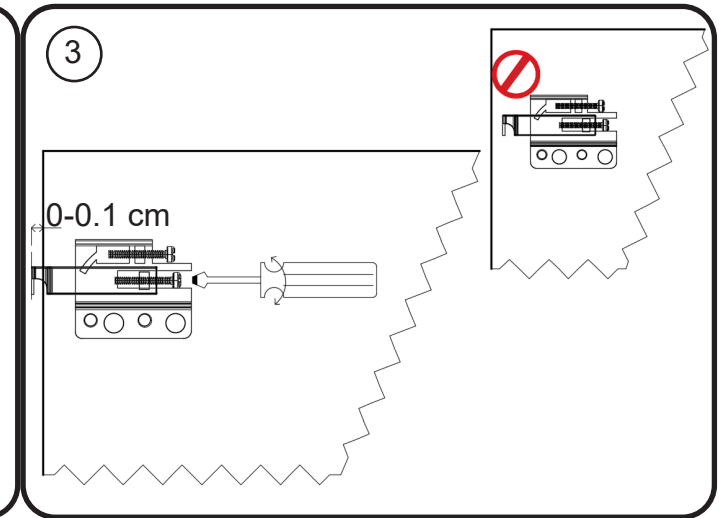

KUNSTSTOF KLEUREN / MAT GELAKT - MÉLAMINE / LAQUÉ MAT

L40 - M40 - N40

DETREMMERIE

BATHROOM FURNITURE

OPMERKINGEN / REMARQUES: GS@DETREMMERIE.BE

GELAKTE / RAL KLEUREN - LAQUÉ / RAL

montage wastafelblad / assemblage de l'étagère du lavabo