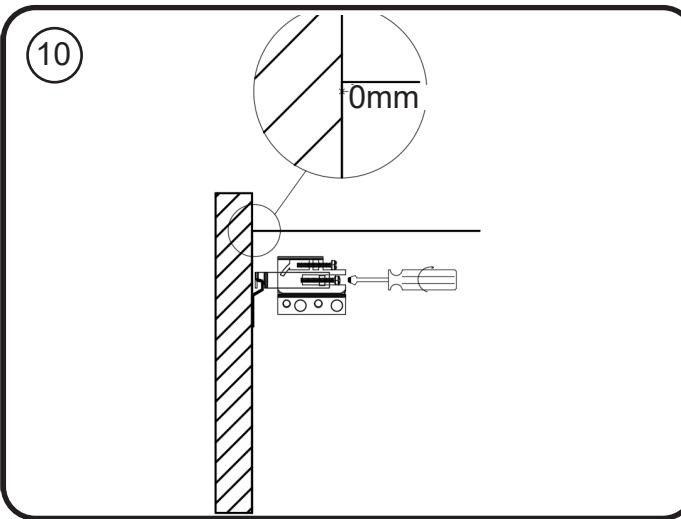

KUNSTSTOF KLEUREN / MAT GELAKT - MÉLAMINE / LAQUÉ MAT

L40 - M40 - N40

DETREMMERIE

BATHROOM FURNITURE

OPMERKINGEN / REMARQUES: GS@DETREMMERIE.BE

GELAKTE / RAL KLEUREN - LAQUÉ / RAL

montage wastafelblad / assemblage de l'étagère du lavabo

wastafel ondersteuning (kunst marmertop solid) support de bassin (marbre d'art/ top solid)
(W13,W23, W24, W27, W34, W37) X= 120

wastafel ondersteuning (kunst marmer/top solid) support de bassin (marbre d'art/ top solid)
(W13,W23, W24, W27, W34, W37) 2 kasten / meuble >120 cm