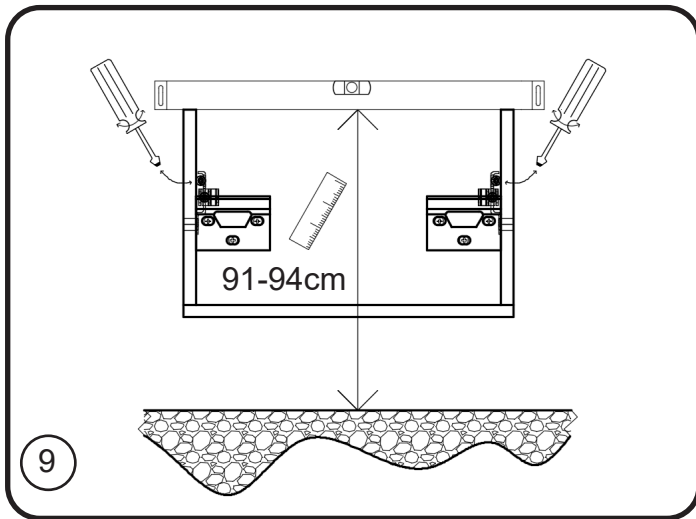

DETREMMERIE

BATHROOM FURNITURE

OPMERKINGEN / REMARQUES: GS@DETREMMERIE.BE

O40 - P40 - Q40 - R40

2 : HOOGGLANS GELAKT / RAL KLEUREN/ MAT GELAKT
 - LAQUÉ HAUTE BRILLANCE / RAL/ LAQUÉ MAT

montage wastafelblad / assemblage de l'étagère du lavabo

wastafel ondersteuning (kunst marmertop solid) support de bassin (marbre d'art/ top solid)
(W13,W23, W24, W27, W34, W37) X= 120

wastafel ondersteuning (kunst marmer/top solid) support de bassin (marbre d'art/ top solid)
(W13,W23, W24, W27, W34, W37) 2 kasten / meuble >120 cm