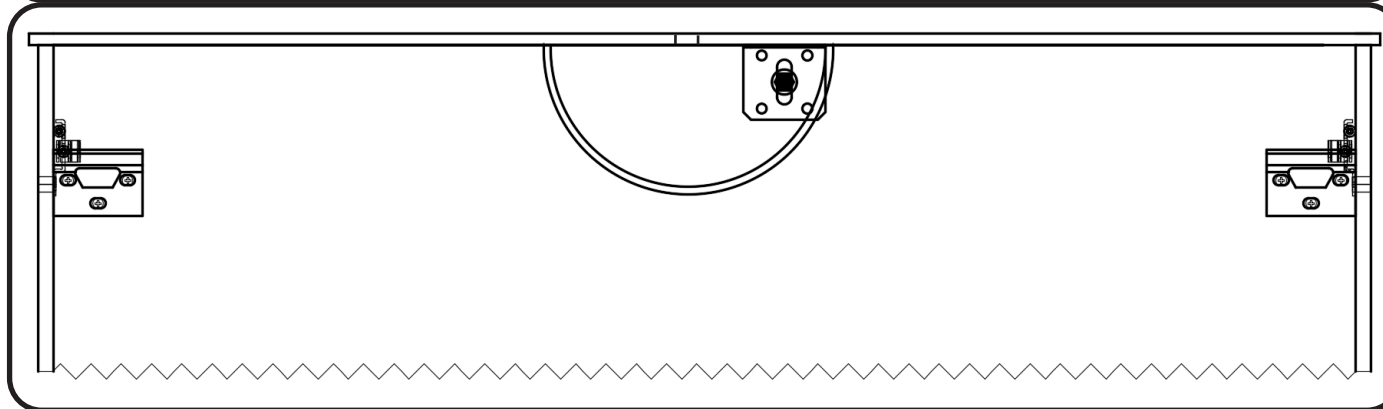

DETREMMERIE

BATHROOM FURNITURE

OPMERKINGEN / REMARQUES: GS@DETREMMERIE.BE

O40 - P40 - Q40 - R40

2 : HOOGGLANS GELAKT / RAL KLEUREN/ MAT GELAKT
 - LAQUÉ HAUTE BRILLANCE / RAL/ LAQUÉ MAT

montage wastafelblad / assemblage de l'étagère du lavabo

wastafel ondersteuning (kunst marmertop solid) support de bassin (marbre d'art/ top solid)
(W13,W23, W24, W27, W34, W37) X= 120

wastafel ondersteuning (kunst marmer/top solid) support de bassin (marbre d'art/ top solid)
(W13,W23, W24, W27, W34, W37) 2 kasten / meuble >120 cm