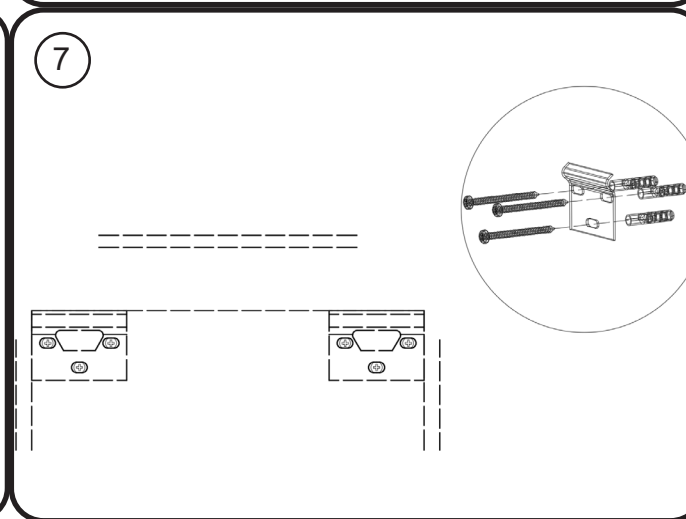

DETREMMERIE

BATHROOM FURNITURE

OPMERKINGEN / REMARQUES: GS@DETREMMERIE.BE

O40 - P40 - Q40 - R40

2 : HOOGGLANS GELAKT / RAL KLEUREN/ MAT GELAKT
 - LAQUÉ HAUTE BRILLANCE / RAL/ LAQUÉ MAT

montage wastafelblad / assemblage de l'étagère du lavabo

wastafel ondersteuning (kunst marmertop solid) support de bassin (marbre d'art/ top solid)
(W13,W23, W24, W27, W34, W37) X= 120

wastafel ondersteuning (kunst marmer/top solid) support de bassin (marbre d'art/ top solid)
(W13,W23, W24, W27, W34, W37) 2 kasten / meuble >120 cm