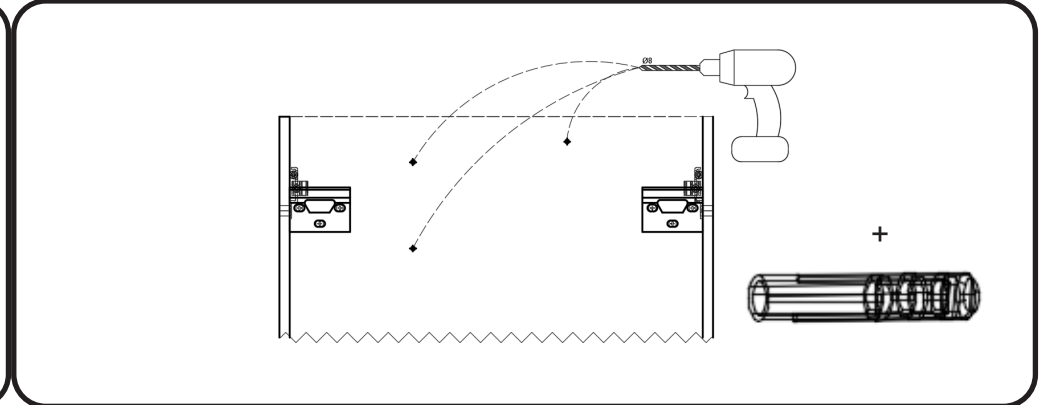

DETREMMERIE

BATHROOM FURNITURE

OPMERKINGEN / REMARQUES: GS@DETREMMERIE.BE

O40 - P40 - Q40 - R40

2 : HOOGGLANS GELAKT / RAL KLEUREN/ MAT GELAKT
 - LAQUÉ HAUTE BRILLANCE / RAL/ LAQUÉ MAT

montage wastafelblad / assemblage de l'étagère du lavabo

wastafel ondersteuning (kunst marmertop solid) support de bassin (marbre d'art/ top solid)
(W13,W23, W24, W27, W34, W37) X= 120

wastafel ondersteuning (kunst marmer/top solid) support de bassin (marbre d'art/ top solid)
(W13,W23, W24, W27, W34, W37) 2 kasten / meuble >120 cm