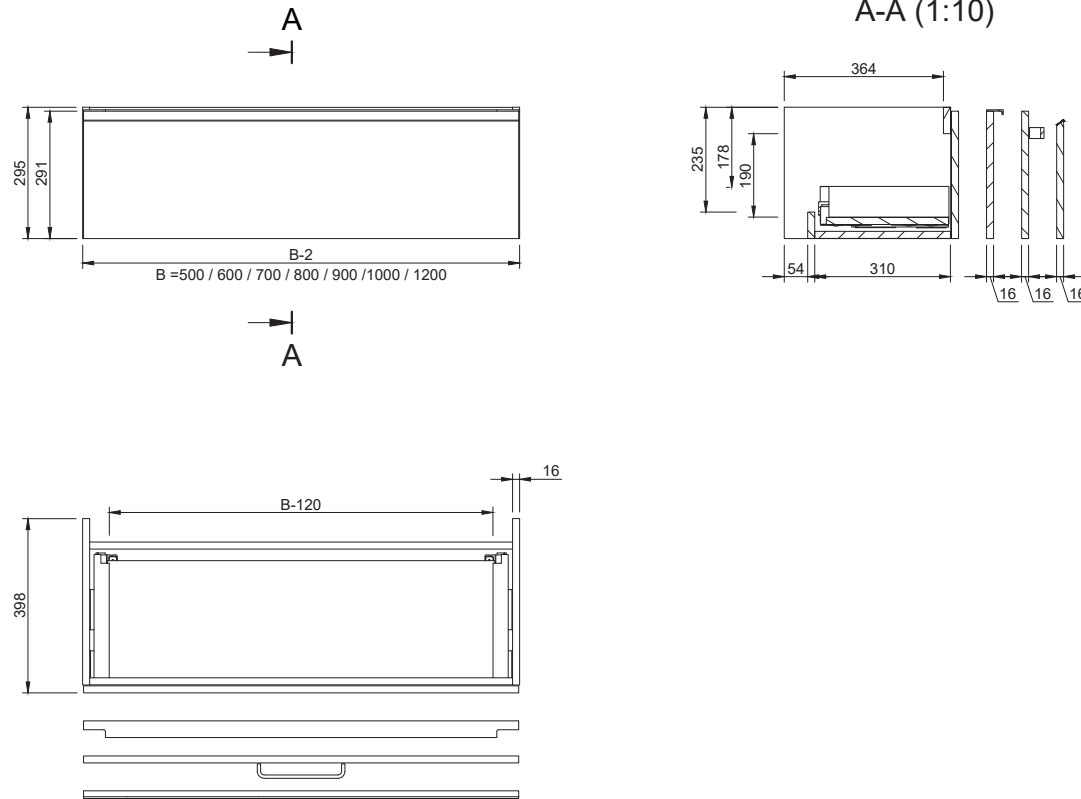

R40

50 - 120 cm

DETREMMERIE

BATHROOM FURNITURE

OPMERKINGEN / REMARQUES: GS@DETREMMERIE.BE

O40 - P40 - Q40 - R40

1 : KUNSTSTOF KLEUREN / RAL KLEUREN MAT GELAKT - COULEUR MÉLAMINE / RAL LAQUÉ MAT

50 - 120 cm

wastafel ondersteuning (kunst marmertop solid) support de bassin (marbre d'art/ top solid)
(W13,W23, W24, W27, W34, W37) X= 120

wastafel ondersteuning (kunst marmer/top solid) support de bassin (marbre d'art/ top solid)
(W13,W23, W24, W27, W34, W37) 2 kasten / meuble >120 cm