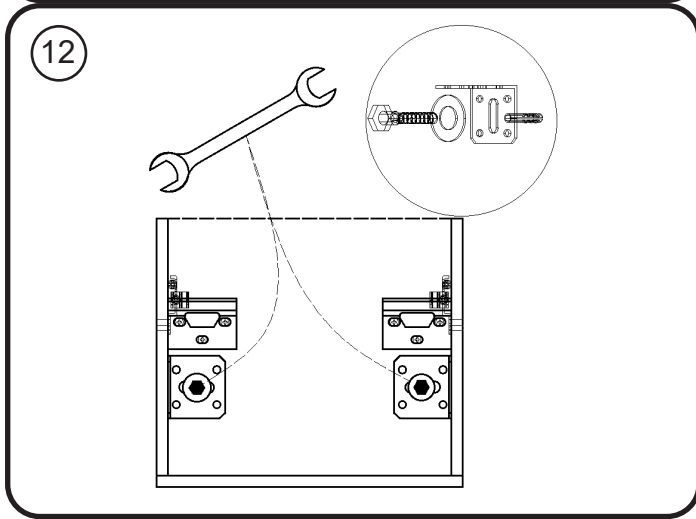

DETREMMERIE

BATHROOM FURNITURE

OPMERKINGEN / REMARQUES: GS@DETREMMERIE.BE

O40 - P40 - Q40 - R40

2 : HOOGGLANS GELAKT / RAL KLEUREN/ MAT GELAKT
 - LAQUÉ HAUTE BRILLANCE / RAL/ LAQUÉ MAT

montage wastafelblad / assemblage de l'étagère du lavabo