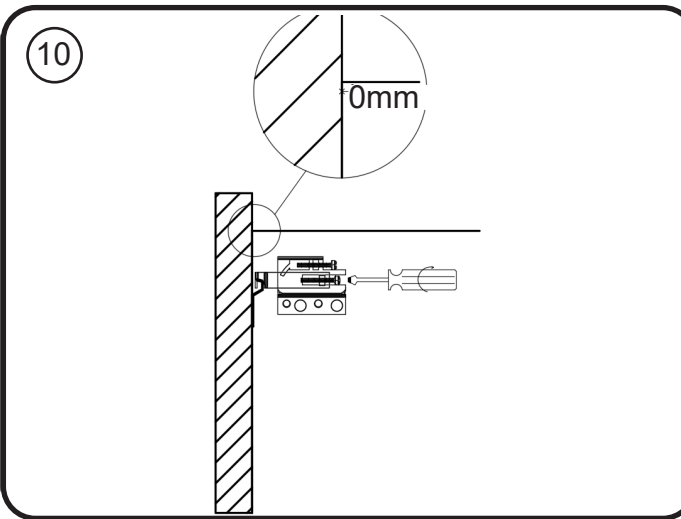

DETREMMERIE

BATHROOM FURNITURE

OPMERKINGEN / REMARQUES: GS@DETREMMERIE.BE

O40 - P40 - Q40 - R40

2 : HOOGGLANS GELAKT / RAL KLEUREN/ MAT GELAKT
 - LAQUÉ HAUTE BRILLANCE / RAL/ LAQUÉ MAT

montage wastafelblad / assemblage de l'étagère du lavabo

wastafel ondersteuning (kunst marmertop solid) support de bassin (marbre d'art/ top solid)
(W13,W23, W24, W27, W34, W37) X= 120

wastafel ondersteuning (kunst marmer/top solid) support de bassin (marbre d'art/ top solid)
(W13,W23, W24, W27, W34, W37) 2 kasten / meuble >120 cm