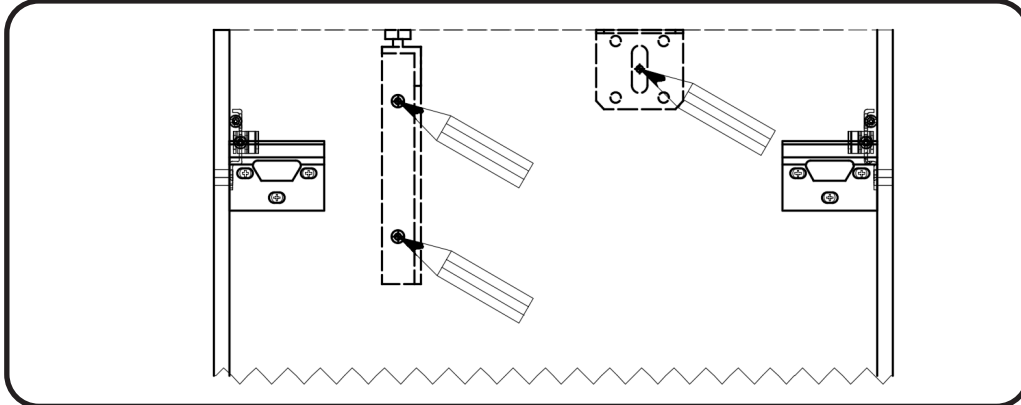

DETREMMERIE

BATHROOM FURNITURE

OPMERKINGEN / REMARQUES: GS@DETREMMERIE.BE

O40 - P40 - Q40 - R40

2 : HOOGGLANS GELAKT / RAL KLEUREN/ MAT GELAKT
 - LAQUÉ HAUTE BRILLANCE / RAL/ LAQUÉ MAT

montage wastafelblad / assemblage de l'étagère du lavabo

wastafel ondersteuning (kunst marmertop solid) support de bassin (marbre d'art/ top solid)
(W13,W23, W24, W27, W34, W37) X= 120

wastafel ondersteuning (kunst marmer/top solid) support de bassin (marbre d'art/ top solid)
(W13,W23, W24, W27, W34, W37) 2 kasten / meuble >120 cm