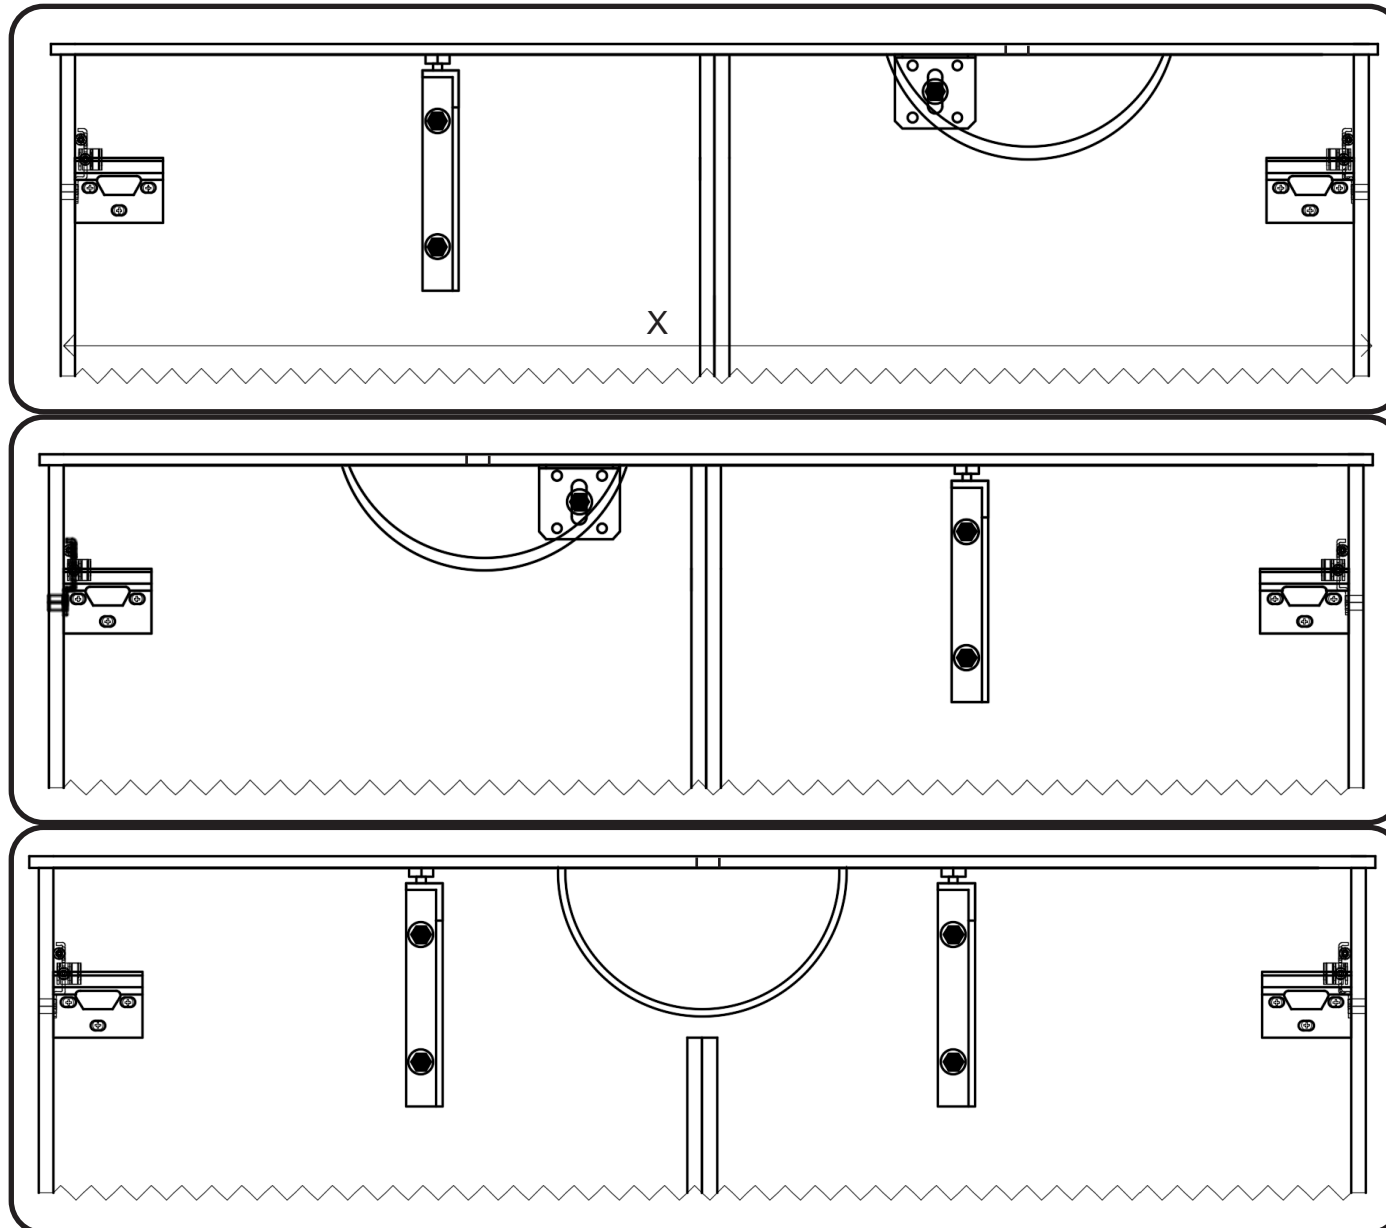

DETREMMERIE

BATHROOM FURNITURE

OPMERKINGEN / REMARQUES: GS@DETREMMERIE.BE

O40 - P40 - Q40 - R40

2 : HOOGGLANS GELAKT / RAL KLEUREN/ MAT GELAKT
 - LAQUÉ HAUTE BRILLANCE / RAL/ LAQUÉ MAT

montage wastafelblad / assemblage de l'étagère du lavabo

wastafel ondersteuning (kunst marmertop solid) support de bassin (marbre d'art/ top solid)
(W13,W23, W24, W27, W34, W37) X= 120

wastafel ondersteuning (kunst marmer/top solid) support de bassin (marbre d'art/ top solid)
(W13,W23, W24, W27, W34, W37) 2 kasten / meuble >120 cm