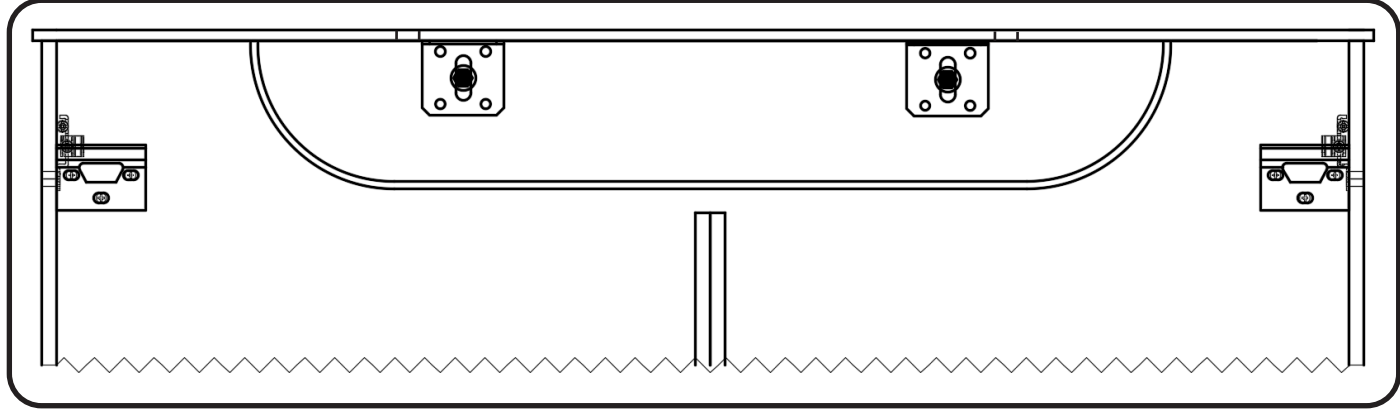

DETREMMERIE

BATHROOM FURNITURE

OPMERKINGEN / REMARQUES: GS@DETREMMERIE.BE

O40 - P40 - Q40 - R40

2 : HOOGGLANS GELAKT / RAL KLEUREN/ MAT GELAKT
 - LAQUÉ HAUTE BRILLANCE / RAL/ LAQUÉ MAT

montage wastafelblad / assemblage de l'étagère du lavabo

wastafel ondersteuning (kunst marmertop solid) support de bassin (marbre d'art/ top solid)
(W13,W23, W24, W27, W34, W37) X= 120

wastafel ondersteuning (kunst marmer/top solid) support de bassin (marbre d'art/ top solid)
(W13,W23, W24, W27, W34, W37) 2 kasten / meuble >120 cm