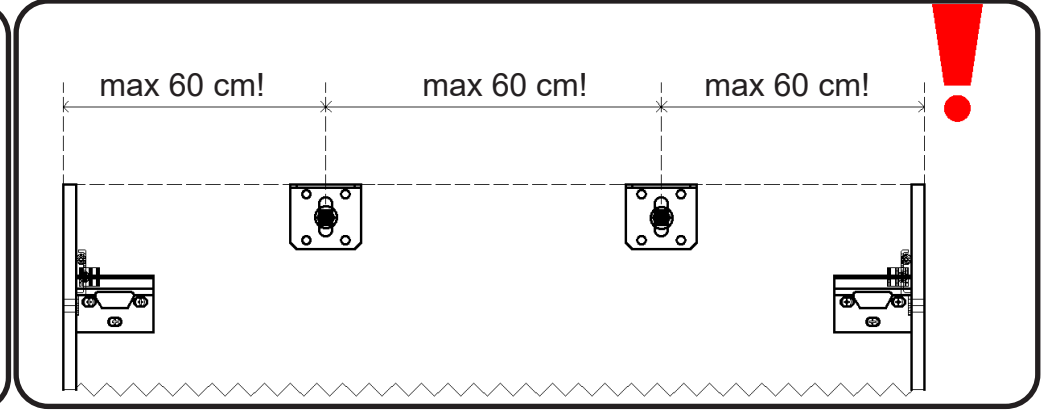

wastafel ondersteuning (kunst marmertop solid) support de bassin (marbre d'art/ top solid)
(W13,W23, W24, W27, W34, W37) X= 120

wastafel ondersteuning (kunst marmer/top solid) support de bassin (marbre d'art/ top solid)
(W13,W23, W24, W27, W34, W37) 2 kasten / meuble >120 cm