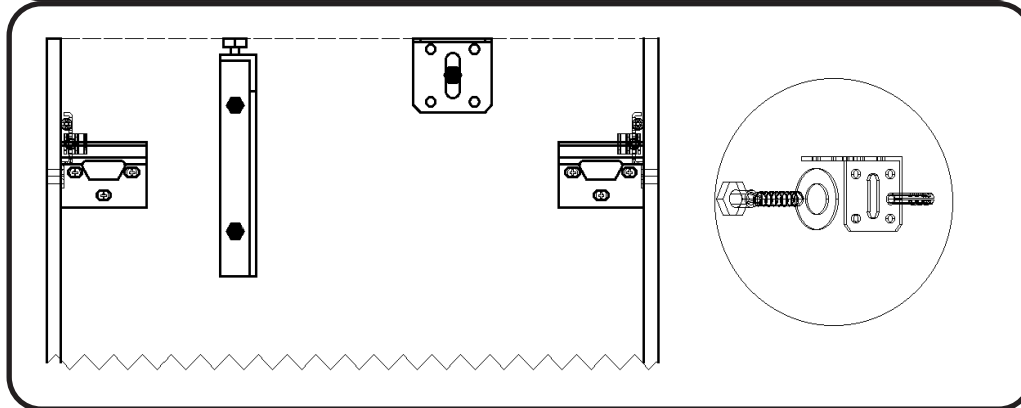

DETREMMERIE

BATHROOM FURNITURE

OPMERKINGEN / REMARQUES: GS@DETREMMERIE.BE

O40 - P40 - Q40 - R40

2 : HOOGGLANS GELAKT / RAL KLEUREN/ MAT GELAKT
 - LAQUÉ HAUTE BRILLANCE / RAL/ LAQUÉ MAT

montage wastafelblad / assemblage de l'étagère du lavabo

wastafel ondersteuning (kunst marmertop solid) support de bassin (marbre d'art/ top solid)
(W13,W23, W24, W27, W34, W37) X= 120

wastafel ondersteuning (kunst marmer/top solid) support de bassin (marbre d'art/ top solid)
(W13,W23, W24, W27, W34, W37) 2 kasten / meuble >120 cm