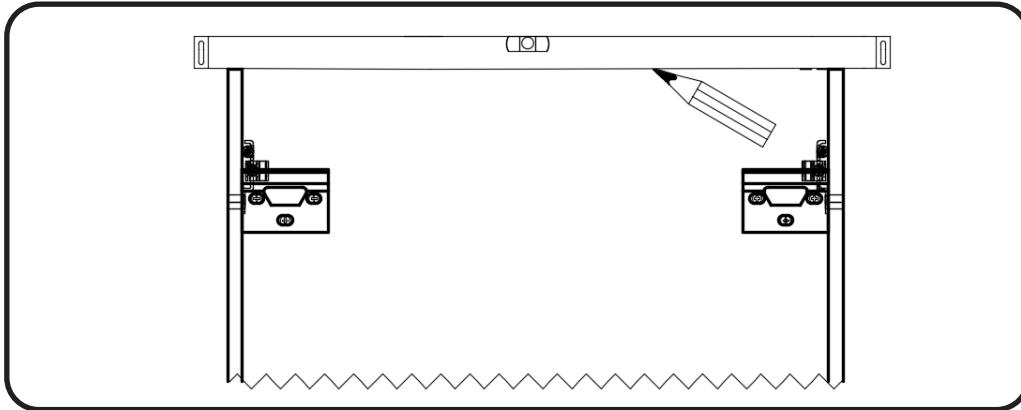

DETREMMERIE

BATHROOM FURNITURE

OPMERKINGEN / REMARQUES: GS@DETREMMERIE.BE

O40 - P40 - Q40 - R40

2 : HOOGGLANS GELAKT / RAL KLEUREN/ MAT GELAKT
 - LAQUÉ HAUTE BRILLANCE / RAL/ LAQUÉ MAT

montage wastafelblad / assemblage de l'étagère du lavabo

wastafel ondersteuning (kunst marmertop solid) support de bassin (marbre d'art/ top solid)
(W13,W23, W24, W27, W34, W37) X= 120

wastafel ondersteuning (kunst marmer/top solid) support de bassin (marbre d'art/ top solid)
(W13,W23, W24, W27, W34, W37) 2 kasten / meuble >120 cm