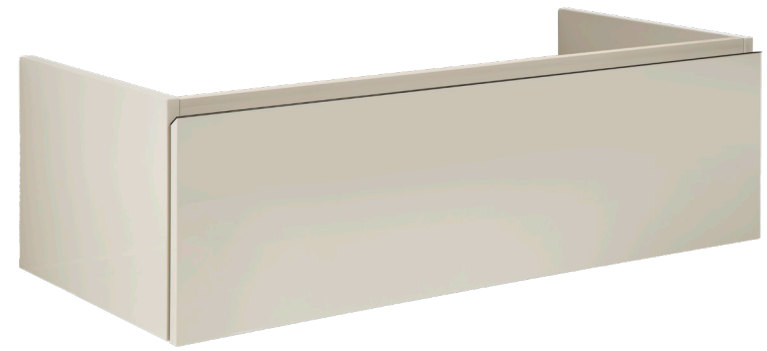

50 - 120 cm

DETREMMERIE

BATHROOM FURNITURE

OPMERKINGEN / REMARQUES: GS@DETREMMERIE.BE

BESCHIKBAAR VANAF 31-03-2025 - DISPONIBLE À PARTIR DU 31-03-2025

O40

P40

Q40

R40

50 - 120 cm

DETREMMERIE

BATHROOM FURNITURE

OPMERKINGEN / REMARQUES: GS@DETREMMERIE.BE

O40 - P40 - Q40 - R40

1 : KUNSTSTOF KLEUREN / RAL KLEUREN MAT GELAKT - COULEUR MÉLAMINE / RAL LAQUÉ MAT

50 - 120 cm

DETREMMERIE

BATHROOM FURNITURE

OPMERKINGEN / REMARQUES: GS@DETREMMERIE.BE

O40 - P40 - Q40 - R40

2 : HOOGGLANS GELAKT / RAL KLEUREN/ MAT GELAKT
 - LAQUÉ HAUTE BRILLANCE / RAL/ LAQUÉ MAT

montage wastafelblad / assemblage de l'étagère du lavabo

wastafel ondersteuning (kunst marmertop solid) support de bassin (marbre d'art/ top solid)
(W13,W23, W24, W27, W34, W37) X= 120

wastafel ondersteuning (kunst marmer/top solid) support de bassin (marbre d'art/ top solid)
(W13,W23, W24, W27, W34, W37) 2 kasten / meuble >120 cm