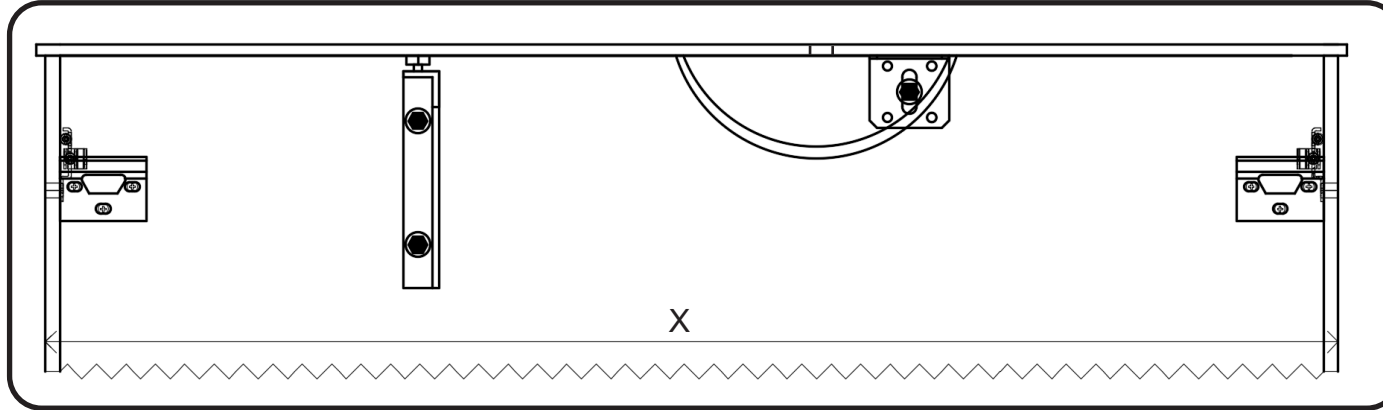

wastafel ondersteuning (kunst marmertop solid) support de bassin (marbre d'art/ top solid)
(W13,W23, W24, W27, W34, W37) X= 120

wastafel ondersteuning (kunst marmer/top solid) support de bassin (marbre d'art/ top solid)
(W13,W23, W24, W27, W34, W37) 2 kasten / meuble >120 cm