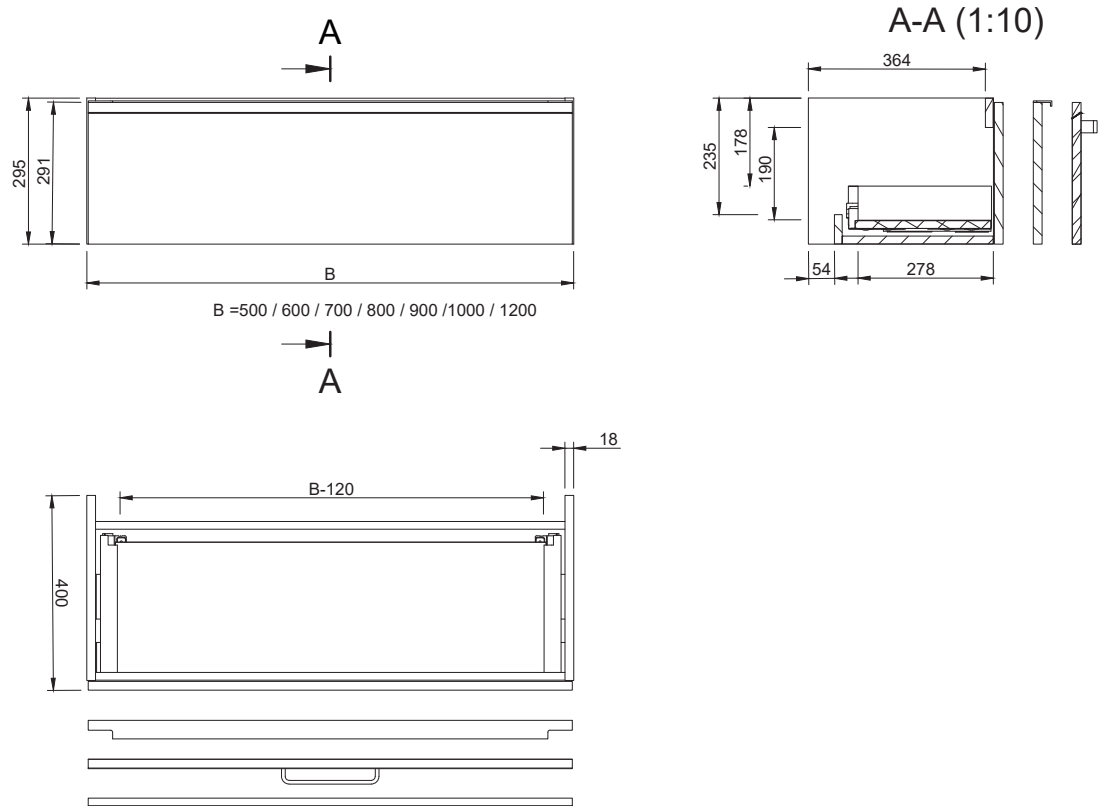

50 - 120 cm

DETREMMERIE

BATHROOM FURNITURE

OPMERKINGEN / REMARQUES: GS@DETREMMERIE.BE

O40 - P40 - Q40 - R40

2 : HOOGGLANS GELAKT / RAL KLEUREN/ MAT GELAKT
- LAQUÉ HAUTE BRILLANCE / RAL/ LAQUÉ MAT