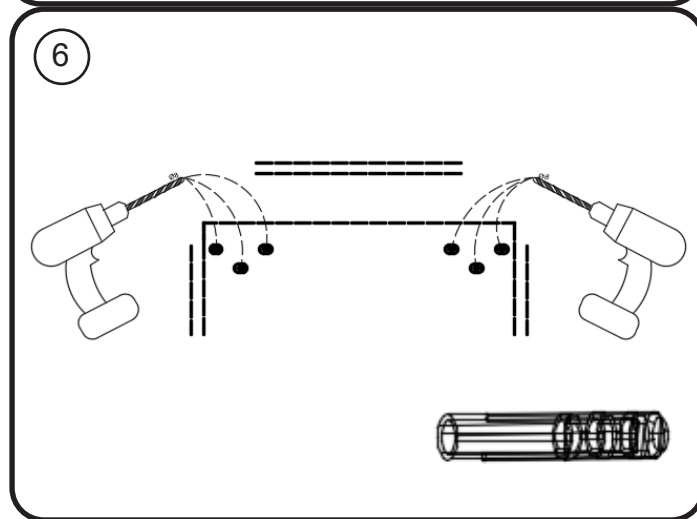

DETREMMERIE

BATHROOM FURNITURE

OPMERKINGEN / REMARQUES: GS@DETREMMERIE.BE

O40 - P40 - Q40 - R40

2 : HOOGGLANS GELAKT / RAL KLEUREN/ MAT GELAKT
 - LAQUÉ HAUTE BRILLANCE / RAL/ LAQUÉ MAT

montage wastafelblad / assemblage de l'étagère du lavabo

wastafel ondersteuning (kunst marmertop solid) support de bassin (marbre d'art/ top solid)
(W13,W23, W24, W27, W34, W37) X= 120

wastafel ondersteuning (kunst marmer/top solid) support de bassin (marbre d'art/ top solid)
(W13,W23, W24, W27, W34, W37) 2 kasten / meuble >120 cm