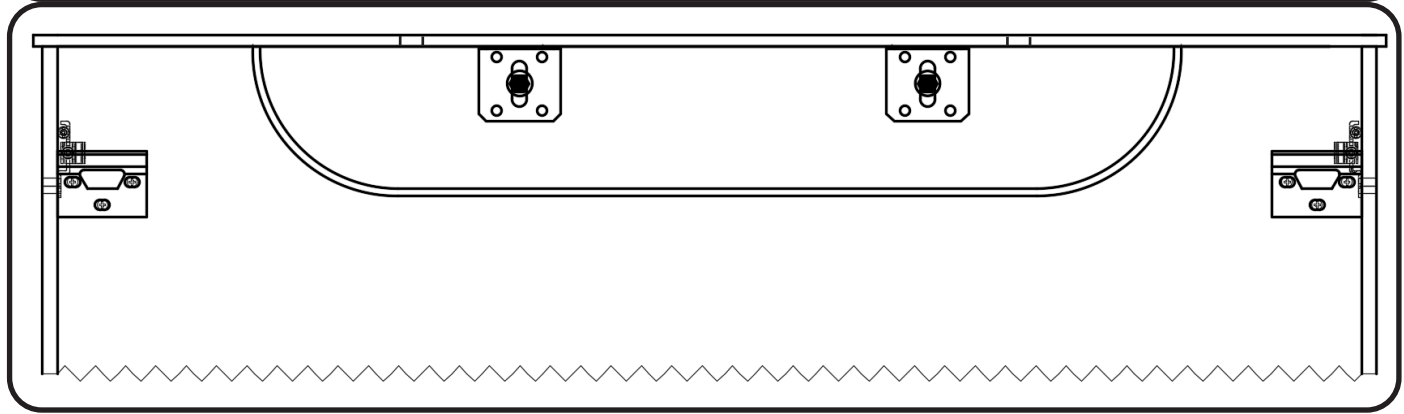

DETREMMERIE

BATHROOM FURNITURE

OPMERKINGEN / REMARQUES: GS@DETREMMERIE.BE

O40 - P40 - Q40 - R40

2 : HOOGGLANS GELAKT / RAL KLEUREN/ MAT GELAKT
 - LAQUÉ HAUTE BRILLANCE / RAL/ LAQUÉ MAT

montage wastafelblad / assemblage de l'étagère du lavabo

wastafel ondersteuning (kunst marmertop solid) support de bassin (marbre d'art/ top solid)
(W13,W23, W24, W27, W34, W37) X= 120

wastafel ondersteuning (kunst marmer/top solid) support de bassin (marbre d'art/ top solid)
(W13,W23, W24, W27, W34, W37) 2 kasten / meuble >120 cm