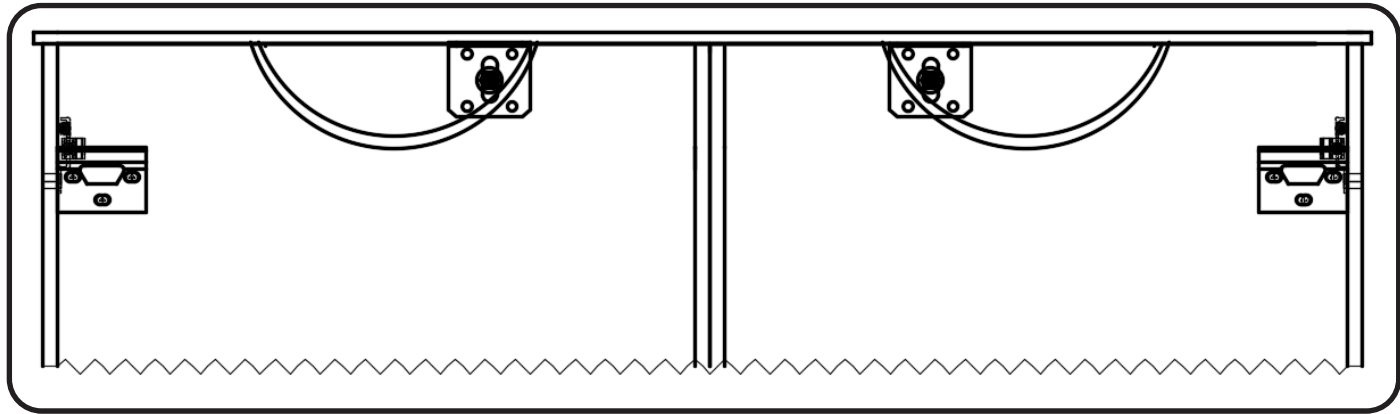

DETREMMERIE

BATHROOM FURNITURE

OPMERKINGEN / REMARQUES: GS@DETREMMERIE.BE

O40 - P40 - Q40 - R40

2 : HOOGGLANS GELAKT / RAL KLEUREN/ MAT GELAKT
 - LAQUÉ HAUTE BRILLANCE / RAL/ LAQUÉ MAT

montage wastafelblad / assemblage de l'étagère du lavabo

wastafel ondersteuning (kunst marmertop solid) support de bassin (marbre d'art/ top solid)
(W13,W23, W24, W27, W34, W37) X= 120

wastafel ondersteuning (kunst marmer/top solid) support de bassin (marbre d'art/ top solid)
(W13,W23, W24, W27, W34, W37) 2 kasten / meuble >120 cm