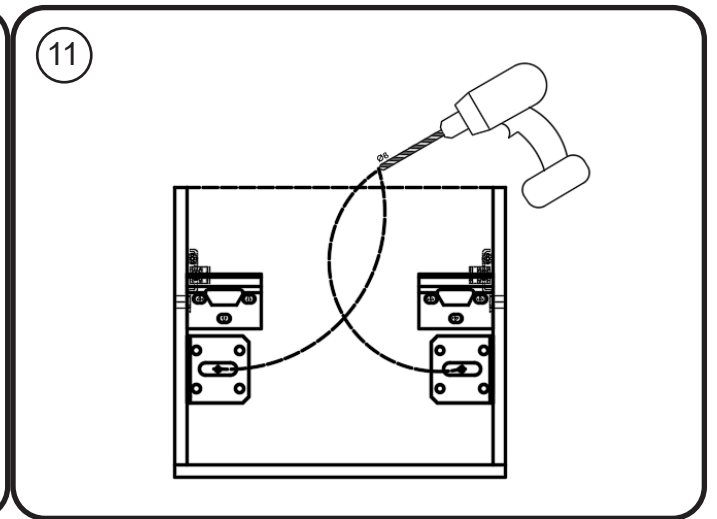

DETREMMERIE

BATHROOM FURNITURE

OPMERKINGEN / REMARQUES: GS@DETREMMERIE.BE

O40 - P40 - Q40 - R40

2 : HOOGGLANS GELAKT / RAL KLEUREN/ MAT GELAKT
 - LAQUÉ HAUTE BRILLANCE / RAL/ LAQUÉ MAT

montage wastafelblad / assemblage de l'étagère du lavabo