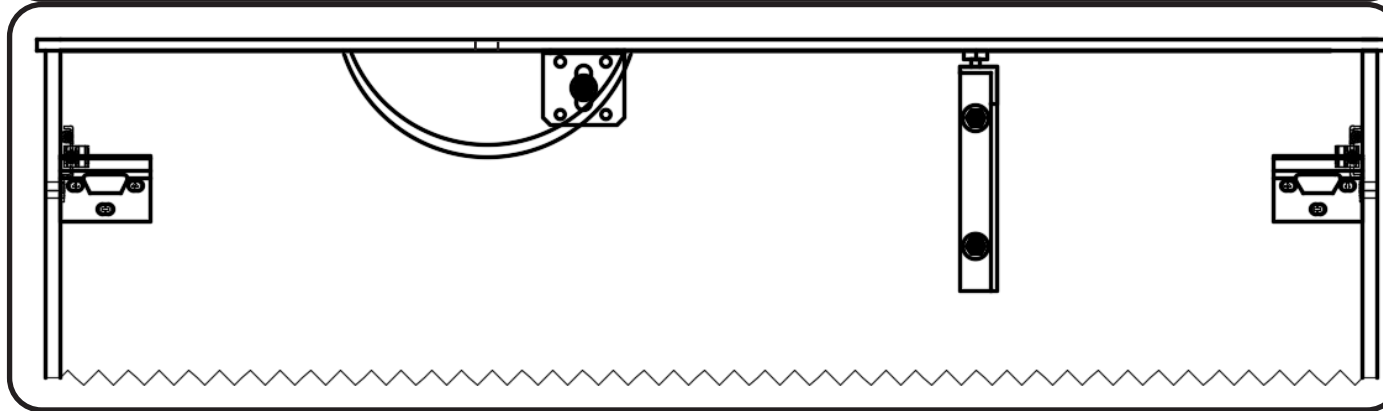

DETREMMERIE

BATHROOM FURNITURE

OPMERKINGEN / REMARQUES: GS@DETREMMERIE.BE

O40 - P40 - Q40 - R40

2 : HOOGGLANS GELAKT / RAL KLEUREN/ MAT GELAKT
 - LAQUÉ HAUTE BRILLANCE / RAL/ LAQUÉ MAT

montage wastafelblad / assemblage de l'étagère du lavabo

wastafel ondersteuning (kunst marmertop solid) support de bassin (marbre d'art/ top solid)
(W13,W23, W24, W27, W34, W37) X= 120

wastafel ondersteuning (kunst marmer/top solid) support de bassin (marbre d'art/ top solid)
(W13,W23, W24, W27, W34, W37) 2 kasten / meuble >120 cm