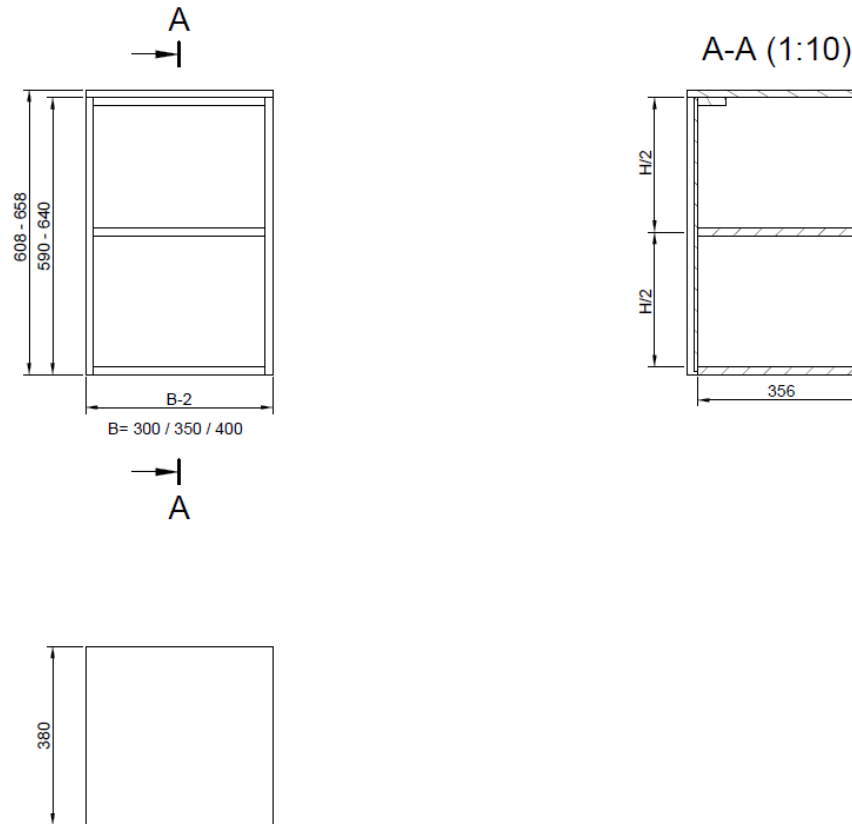

OK011

DETREMMERIE

BATHROOM FURNITURE

OPMERKINGEN / REMARQUES: GS@DETREMMERIE.BE

NO LIMIT KUNSTSTOF KLEUREN / MAT GELAKT - NO LIMIT MÉLAMINE / LAQUÉ MAT