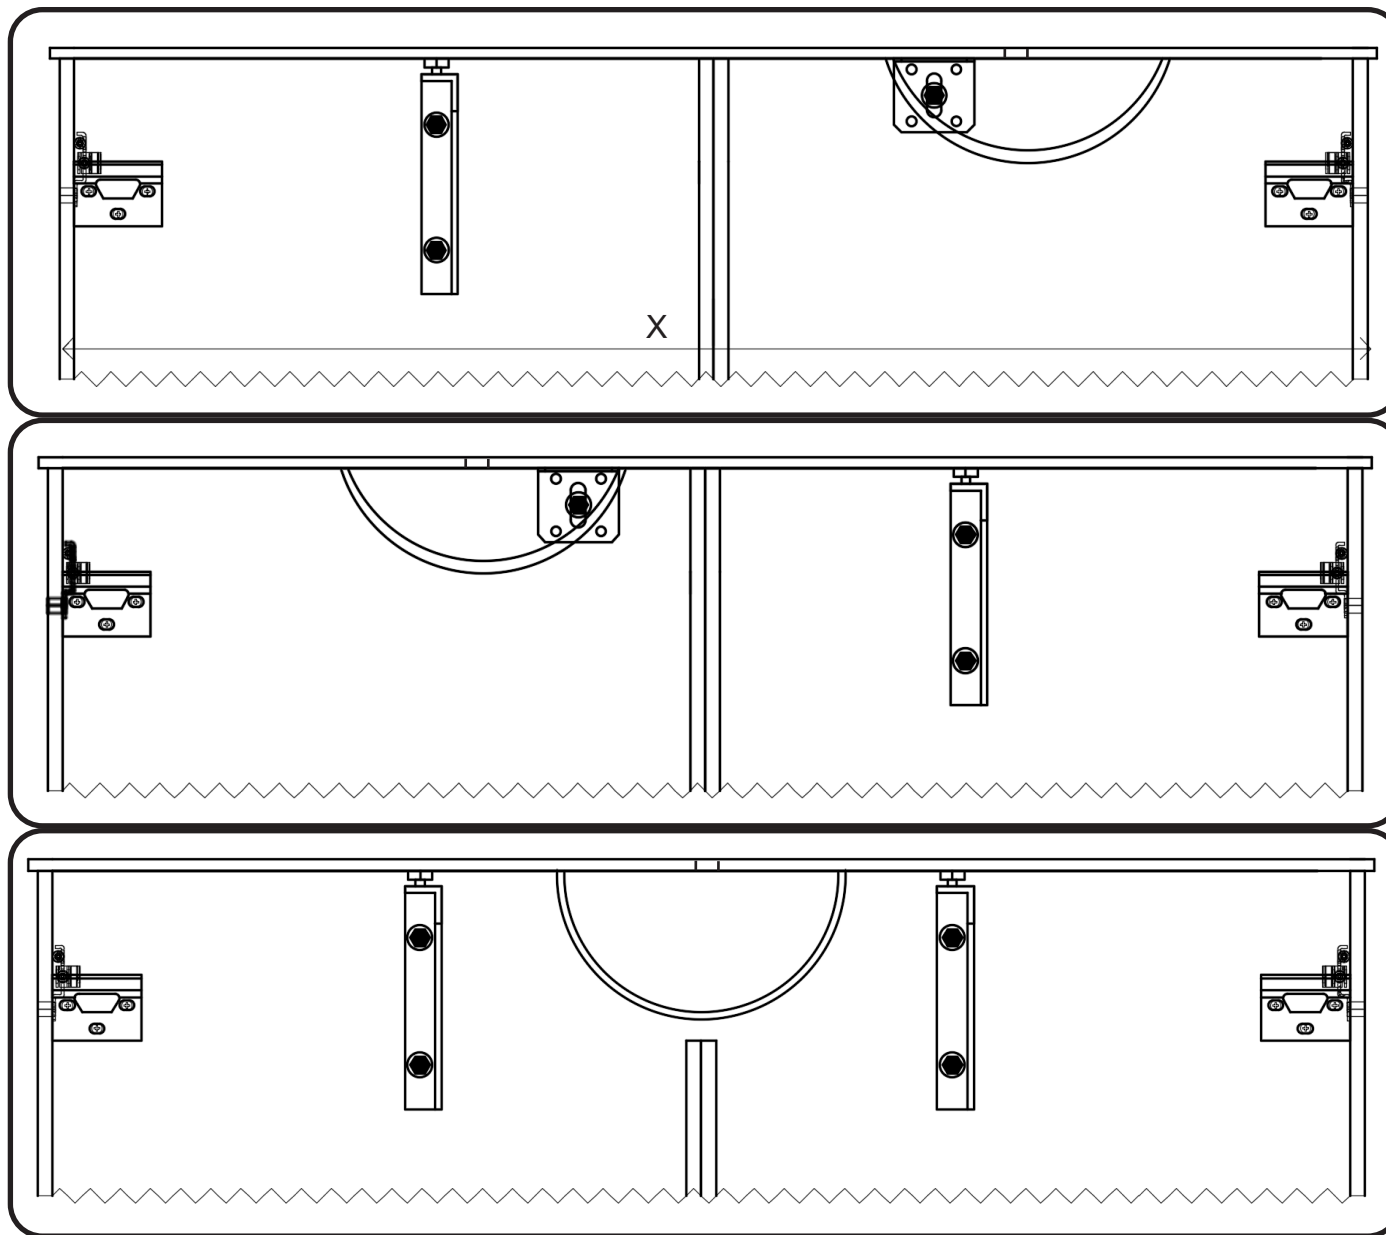

wastafel ondersteuning (kunst marmar/top solid) support de bassin (marbre d'art/ top solid)
(W13,W23, W24, W27, W34, W37) 2 kasten / meuble >120 cm