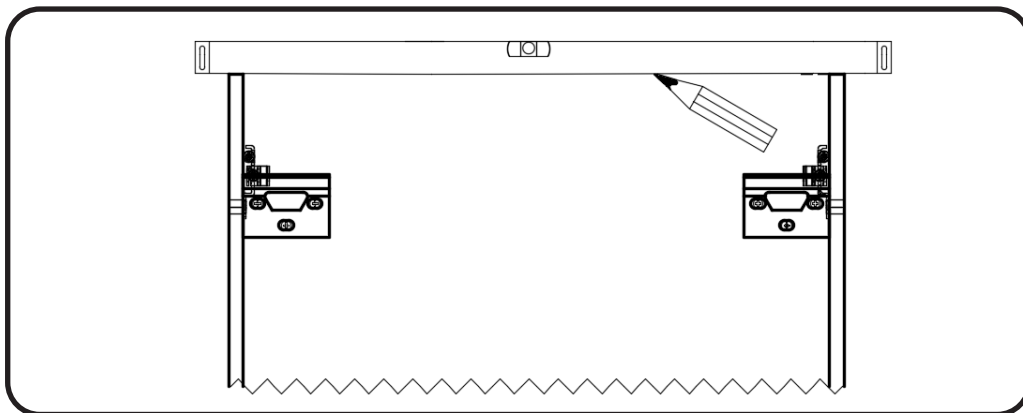

T40

2 : HOOGGLANS GELAKT / RAL KLEUREN/ MAT GELAKT
- LAQUÉ HAUTE BRILLANCE / RAL/ LAQUÉ MAT

montage wastafelblad / assemblage de l'étagère du lavabo

wastafel ondersteuning (kunst marmmer/top solid) support de bassin (marbre d'art/ top solid)
(W13,W23, W24, W27, W34, W37) X= 120