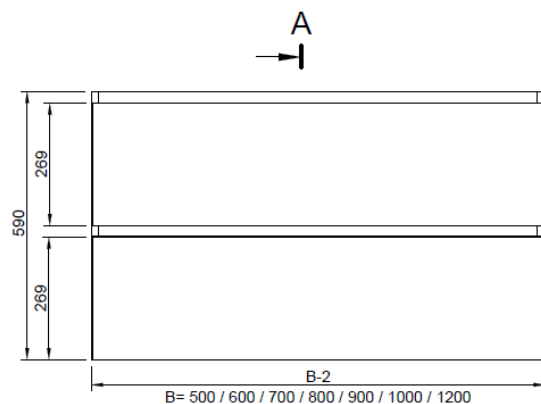

50 - 120 cm

DETREMMERIE

BATHROOM FURNITURE

OPMERKINGEN / REMARQUES: GS@DETREMMERIE.BE

BESCHIKBAAR VANAF 31-03-2025 - DISPONIBLE À PARTIR DU 31-03-2025

T40

50 - 120 cm

DETREMMERIE

BATHROOM FURNITURE

OPMERKINGEN / REMARQUES: GS@DETREMMERIE.BE

T40

1 : KUNSTSTOF KLEUREN / RAL KLEUREN MAT GELAKT - COULEUR MÉLAMINE / RAL LAQUÉ MAT

50 - 120 cm

DETREMMERIE

BATHROOM FURNITURE

OPMERKINGEN / REMARQUES: GS@DETREMMERIE.BE