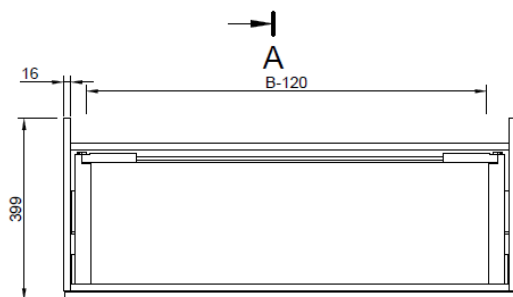

50 - 120 cm

DETREMMERIE

BATHROOM FURNITURE

OPMERKINGEN / REMARQUES: GS@DETREMMERIE.BE

T40

1 : KUNSTSTOF KLEUREN / RAL KLEUREN MAT GELAKT - COULEUR MÉLAMINE / RAL LAQUÉ MAT