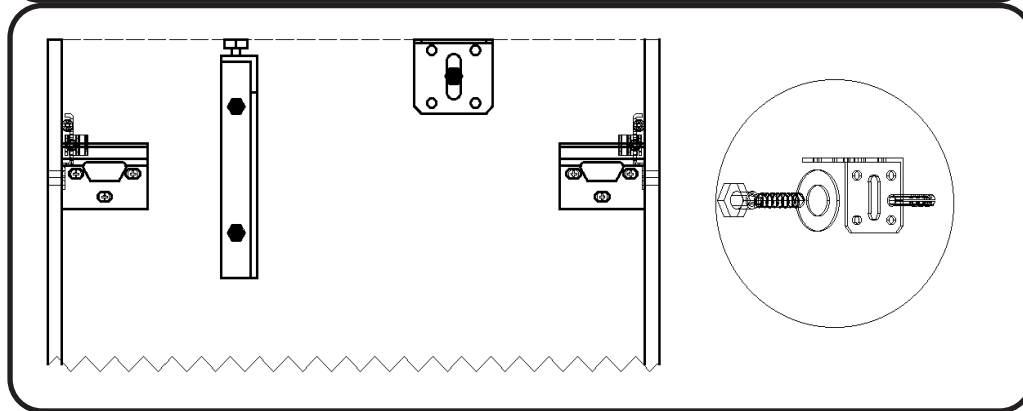

T40

2 : HOOGGLANS GELAKT / RAL KLEUREN/ MAT GELAKT
- LAQUÉ HAUTE BRILLANCE / RAL/ LAQUÉ MAT

montage wastafelblad / assemblage de l'étagère du lavabo

wastafel ondersteuning (kunst marmmer/top solid) support de bassin (marbre d'art/ top solid)
(W13,W23, W24, W27, W34, W37) X= 120