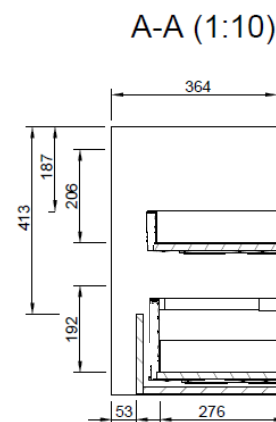

50 - 120 cm

DETREMMERIE

BATHROOM FURNITURE

OPMERKINGEN / REMARQUES: GS@DETREMMERIE.BE

T40

1 : KUNSTSTOF KLEUREN / RAL KLEUREN MAT GELAKT - COULEUR MÉLAMINE / RAL LAQUÉ MAT