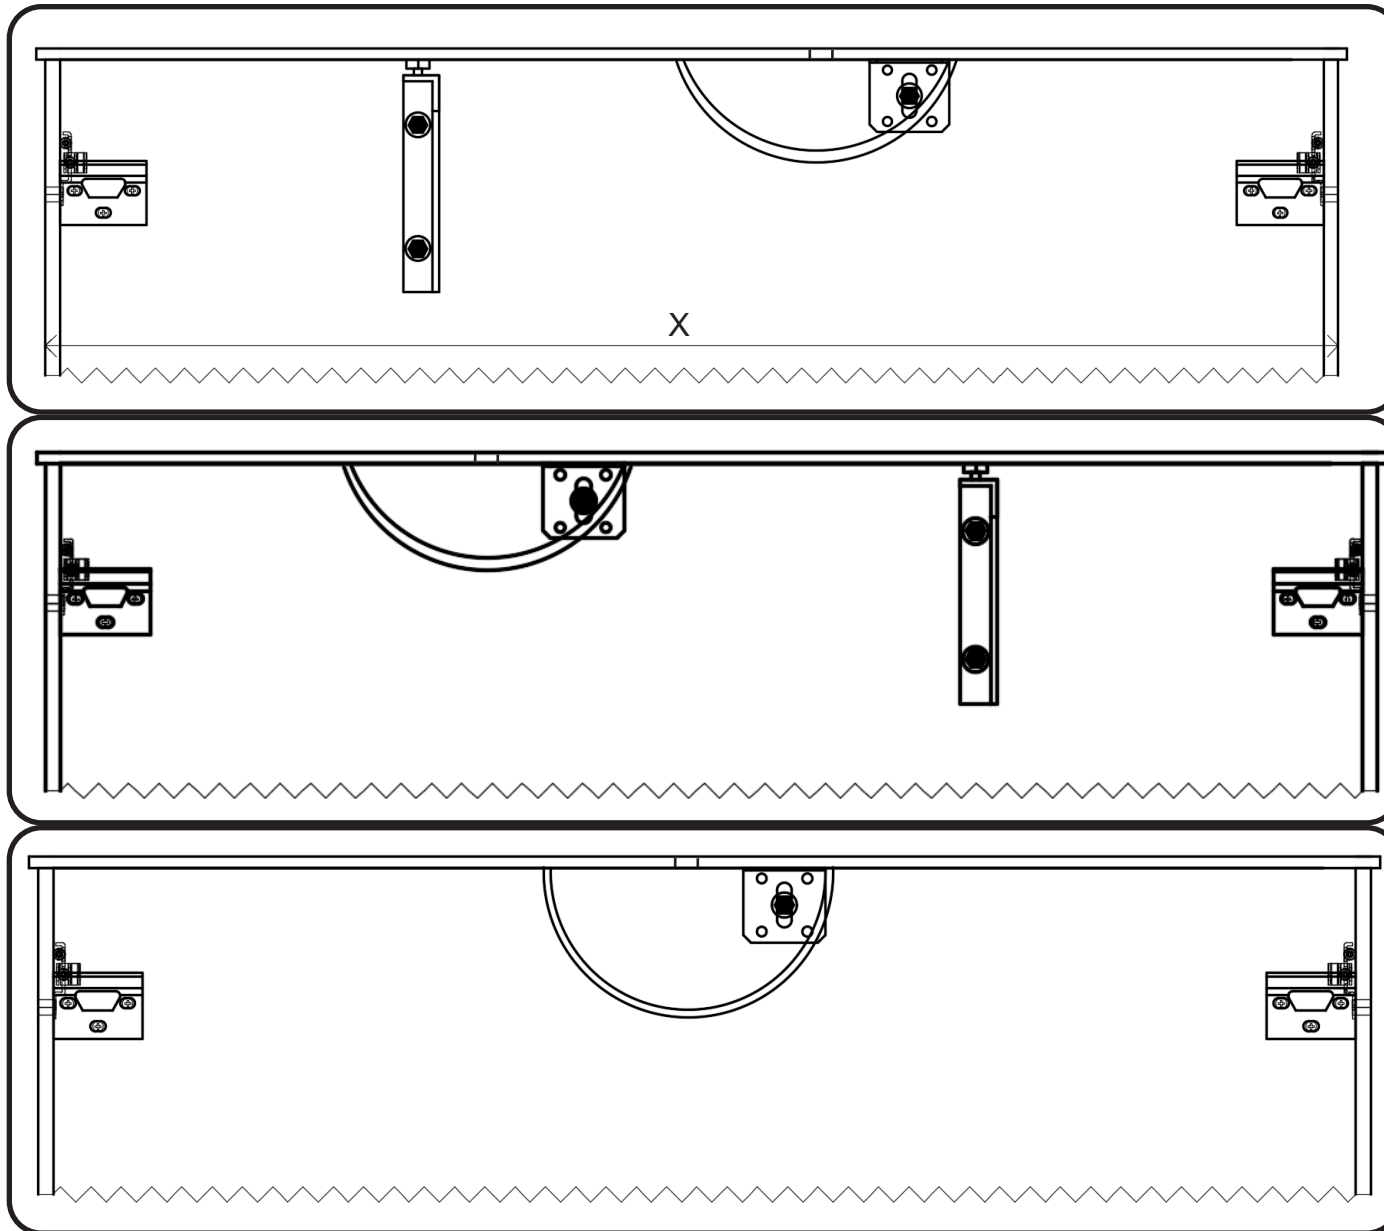

T40

2 : HOOGGLANS GELAKT / RAL KLEUREN/ MAT GELAKT
- LAQUÉ HAUTE BRILLANCE / RAL/ LAQUÉ MAT

montage wastafelblad / assemblage de l'étagère du lavabo

wastafel ondersteuning (kunst marmmer/top solid) support de bassin (marbre d'art/ top solid)
(W13,W23, W24, W27, W34, W37) X= 120

wastafel ondersteuning (kunst marmar/top solid) support de bassin (marbre d'art/ top solid)
(W13,W23, W24, W27, W34, W37) 2 kasten / meuble >120 cm

wastafel ondersteuning (kunst marmmer/top solid) support de bassin (marbre d'art/ top solid)
(W13,W23, W24, W27, W34, W37) $70 < X < 120$