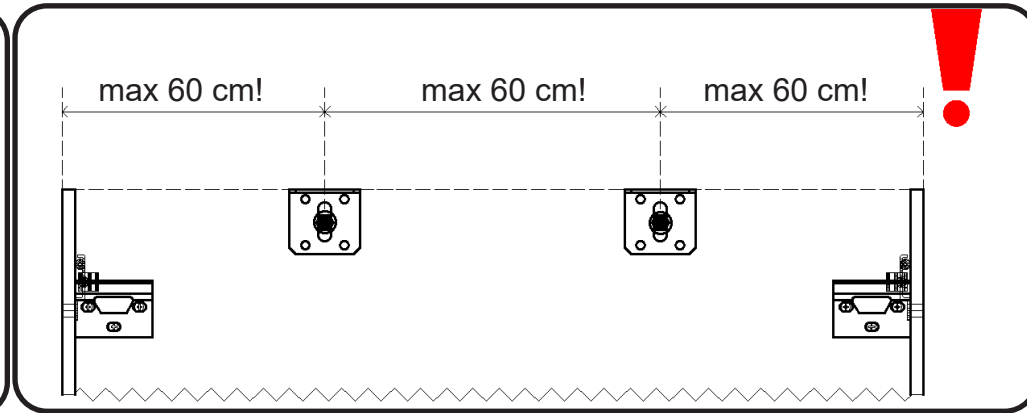

T40

2 : HOOGGLANS GELAKT / RAL KLEUREN/ MAT GELAKT
- LAQUÉ HAUTE BRILLANCE / RAL/ LAQUÉ MAT

montage wastafelblad / assemblage de l'étagère du lavabo

wastafel ondersteuning (kunst marmmer/top solid) support de bassin (marbre d'art/ top solid)
(W13,W23, W24, W27, W34, W37) X= 120