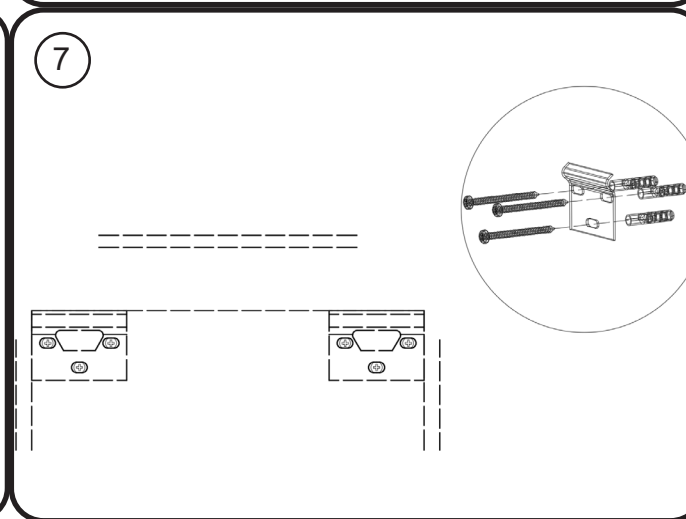

50 - 120 cm

DETREMMERIE

BATHROOM FURNITURE

OPMERKINGEN / REMARQUES: GS@DETREMMERIE.BE

BESCHIKBAAR VANAF 31-03-2025 - DISPONIBLE À PARTIR DU 31-03-2025

T40

50 - 120 cm

DETREMMERIE

T40

2 : HOOGGLANS GELAKT / RAL KLEUREN/ MAT GELAKT
- LAQUÉ HAUTE BRILLANCE / RAL/ LAQUÉ MAT

montage wastafelblad / assemblage de l'étagère du lavabo

wastafel ondersteuning (kunst marmmer/top solid) support de bassin (marbre d'art/ top solid)
(W13,W23, W24, W27, W34, W37) X= 120