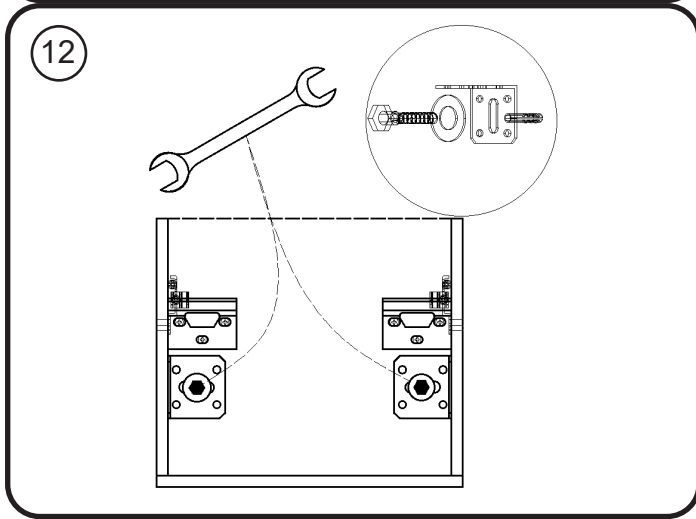

T40

2 : HOOGGLANS GELAKT / RAL KLEUREN/ MAT GELAKT
- LAQUÉ HAUTE BRILLANCE / RAL/ LAQUÉ MAT

montage wastafelblad / assemblage de l'étagère du lavabo

wastafel ondersteuning (kunst marmmer/top solid) support de bassin (marbre d'art/ top solid)
(W13,W23, W24, W27, W34, W37) X= 120