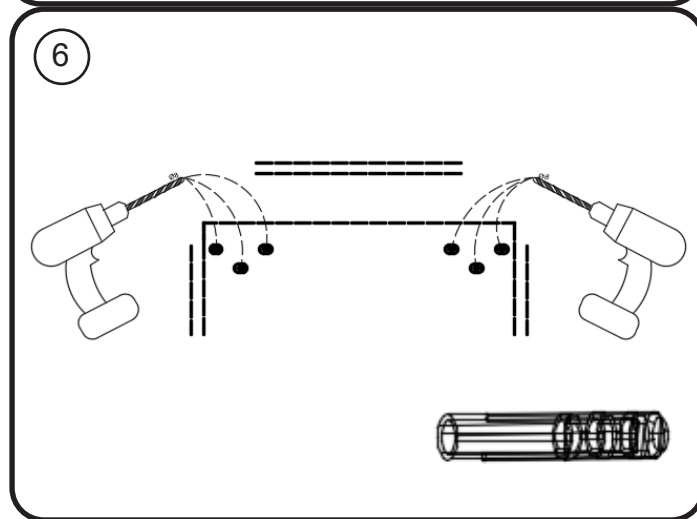

BATHROOM FURNITURE

OPMERKINGEN / REMARQUES: GS@DETREMMERIE.BE

T40

1 : KUNSTSTOF KLEUREN / RAL KLEUREN MAT GELAKT - COULEUR MÉLAMINE / RAL LAQUÉ MAT

50 - 120 cm

DETREMMERIE

BATHROOM FURNITURE

OPMERKINGEN / REMARQUES: GS@DETREMMERIE.BE

T40

2 : HOOGGLANS GELAKT / RAL KLEUREN/ MAT GELAKT
- LAQUÉ HAUTE BRILLANCE / RAL/ LAQUÉ MAT

montage wastafelblad / assemblage de l'étagère du lavabo

wastafel ondersteuning (kunst marmmer/top solid) support de bassin (marbre d'art/ top solid)
(W13,W23, W24, W27, W34, W37) X= 120