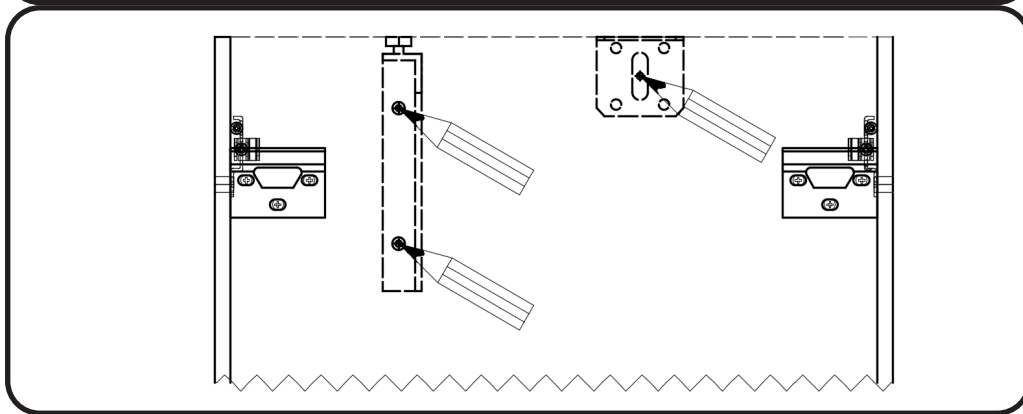

T40

2 : HOOGGLANS GELAKT / RAL KLEUREN/ MAT GELAKT
- LAQUÉ HAUTE BRILLANCE / RAL/ LAQUÉ MAT

montage wastafelblad / assemblage de l'étagère du lavabo

wastafel ondersteuning (kunst marmmer/top solid) support de bassin (marbre d'art/ top solid)
(W13,W23, W24, W27, W34, W37) X= 120

wastafel ondersteuning (kunst marmar/top solid) support de bassin (marbre d'art/ top solid)
(W13,W23, W24, W27, W34, W37) 2 kasten / meuble >120 cm

wastafel ondersteuning (kunst marmmer/top solid) support de bassin (marbre d'art/ top solid)
(W13,W23, W24, W27, W34, W37) $70 < X < 120$