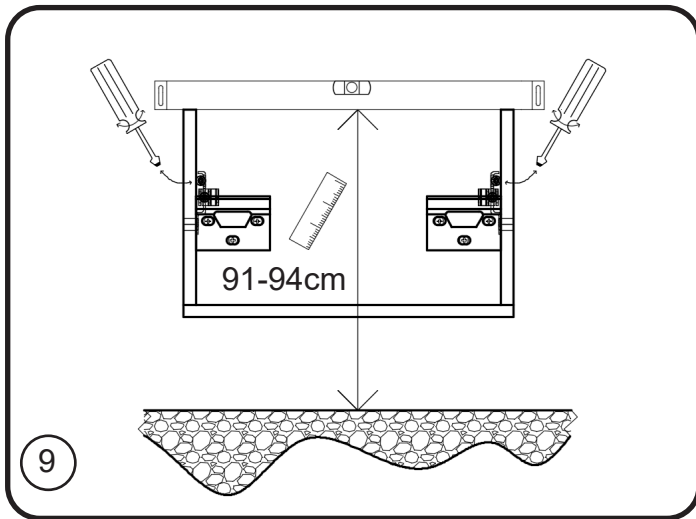

50 - 120 cm

DETREMMERIE

BATHROOM FURNITURE

OPMERKINGEN / REMARQUES: GS@DETREMMERIE.BE

BESCHIKBAAR VANAF 31-03-2025 - DISPONIBLE À PARTIR DU 31-03-2025

T40

50 - 120 cm

DETREMMERIE

T40

2 : HOOGGLANS GELAKT / RAL KLEUREN/ MAT GELAKT
- LAQUÉ HAUTE BRILLANCE / RAL/ LAQUÉ MAT

montage wastafelblad / assemblage de l'étagère du lavabo

wastafel ondersteuning (kunst marmmer/top solid) support de bassin (marbre d'art/ top solid)
(W13,W23, W24, W27, W34, W37) X= 120