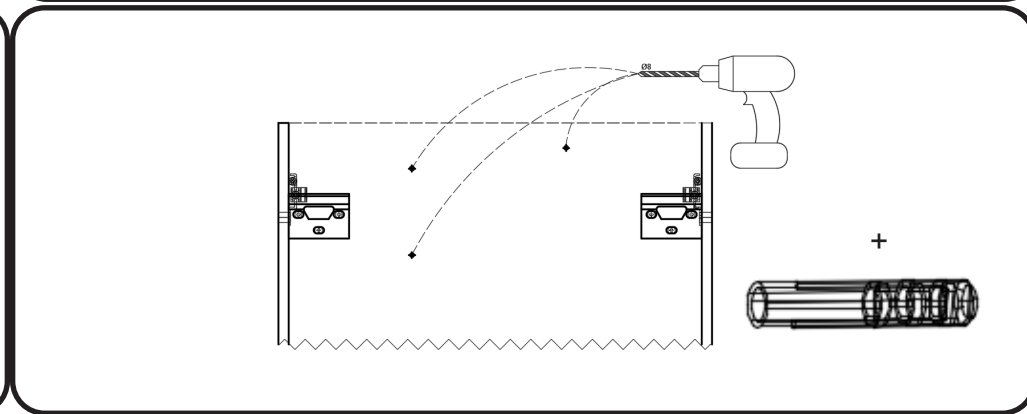

T40

2 : HOOGGLANS GELAKT / RAL KLEUREN/ MAT GELAKT
- LAQUÉ HAUTE BRILLANCE / RAL/ LAQUÉ MAT

montage wastafelblad / assemblage de l'étagère du lavabo

wastafel ondersteuning (kunst marmmer/top solid) support de bassin (marbre d'art/ top solid)
(W13,W23, W24, W27, W34, W37) X= 120