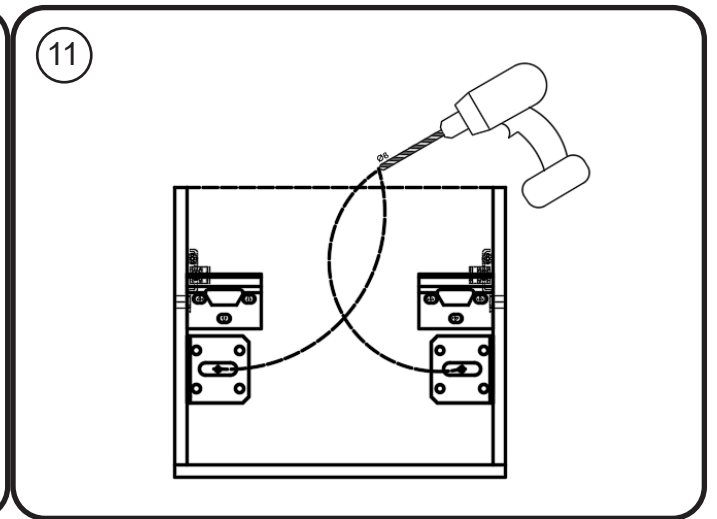

T40

2 : HOOGGLANS GELAKT / RAL KLEUREN/ MAT GELAKT
- LAQUÉ HAUTE BRILLANCE / RAL/ LAQUÉ MAT

montage wastafelblad / assemblage de l'étagère du lavabo

wastafel ondersteuning (kunst marmmer/top solid) support de bassin (marbre d'art/ top solid)
(W13,W23, W24, W27, W34, W37) X= 120