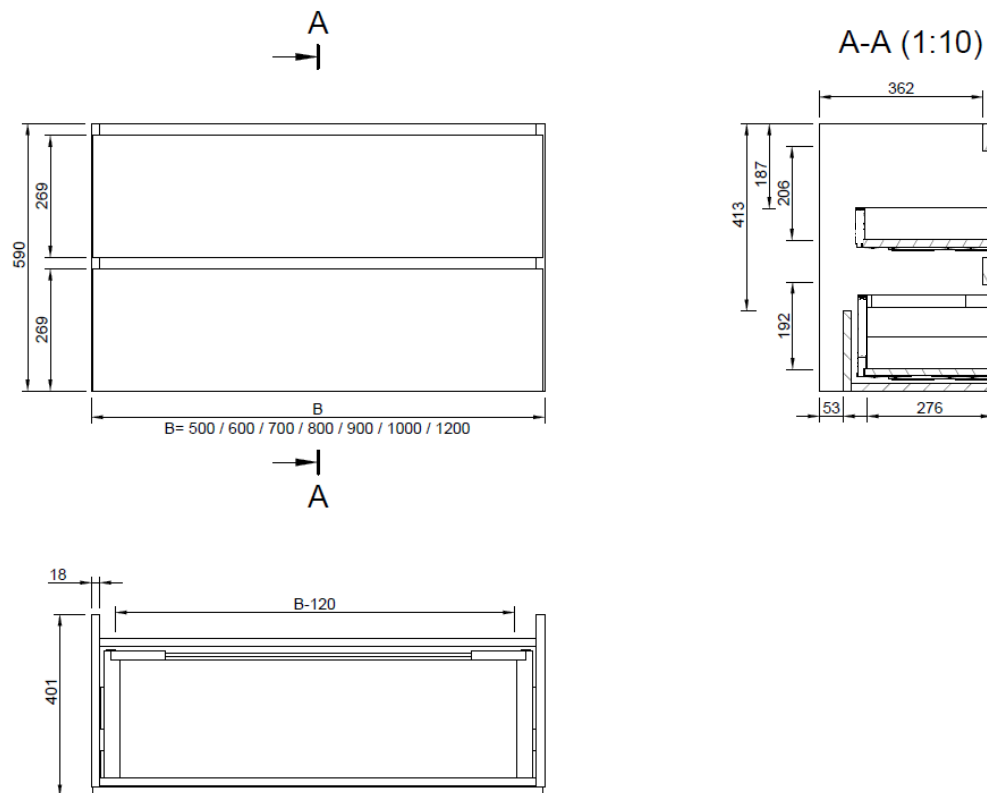

50 - 120 cm

DETREMMERIE

BATHROOM FURNITURE

OPMERKINGEN / REMARQUES: GS@DETREMMERIE.BE

BESCHIKBAAR VANAF 31-03-2025 - DISPONIBLE À PARTIR DU 31-03-2025

T40

50 - 120 cm

DETREMMERIE

BATHROOM FURNITURE

OPMERKINGEN / REMARQUES: GS@DETREMMERIE.BE

T40

1 : KUNSTSTOF KLEUREN / RAL KLEUREN MAT GELAKT - COULEUR MÉLAMINE / RAL LAQUÉ MAT

50 - 120 cm

DETREMMERIE

BATHROOM FURNITURE

OPMERKINGEN / REMARQUES: GS@DETREMMERIE.BE

T40

2 : HOOGGLANS GELAKT / RAL KLEUREN/ MAT GELAKT
- LAQUÉ HAUTE BRILLANCE / RAL/ LAQUÉ MAT

montage wastafelblad / assemblage de l'étagère du lavabo

wastafel ondersteuning (kunst marmmer/top solid) support de bassin (marbre d'art/ top solid)
(W13,W23, W24, W27, W34, W37) X= 120