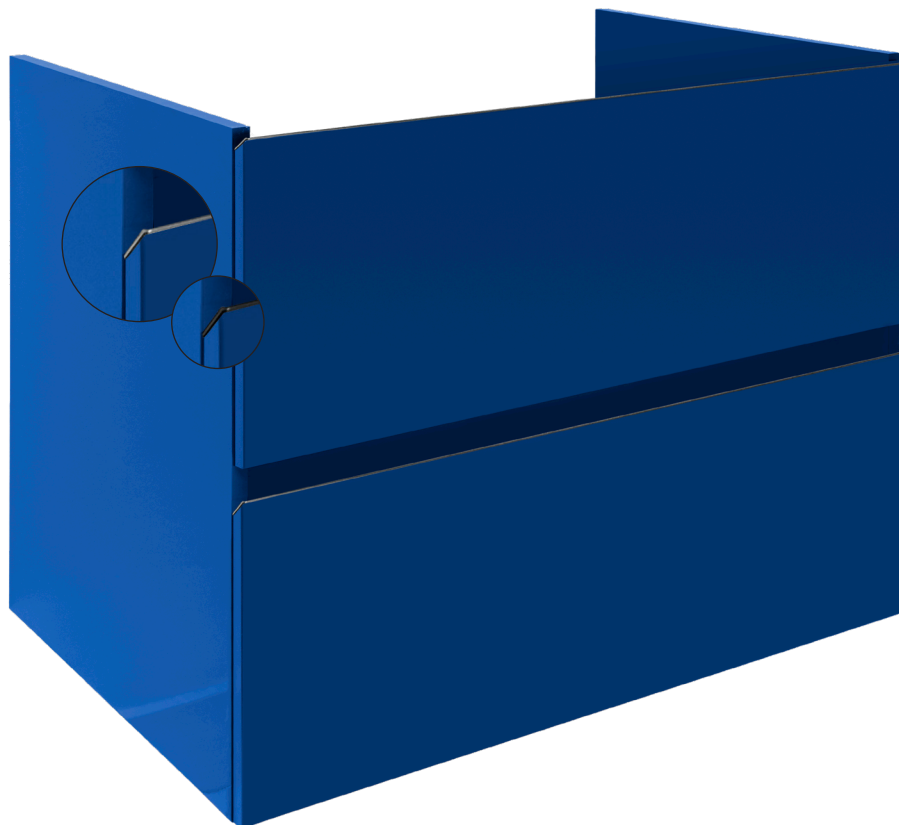

50 - 120 cm

DETREMMERIE

BATHROOM FURNITURE

OPMERKINGEN / REMARQUES: GS@DETREMMERIE.BE

BESCHIKBAAR VANAF 31-03-2025 - DISPONIBLE À PARTIR DU 31-03-2025

T40

50 - 120 cm

DETREMMERIE

BATHROOM FURNITURE

OPMERKINGEN / REMARQUES: GS@DETREMMERIE.BE

T40

1 : KUNSTSTOF KLEUREN / RAL KLEUREN MAT GELAKT - COULEUR MÉLAMINE / RAL LAQUÉ MAT

50 - 120 cm

DETREMMERIE

BATHROOM FURNITURE

OPMERKINGEN / REMARQUES: GS@DETREMMERIE.BE

T40

2 : HOOGGLANS GELAKT / RAL KLEUREN/ MAT GELAKT
- LAQUÉ HAUTE BRILLANCE / RAL/ LAQUÉ MAT

montage wastafelblad / assemblage de l'étagère du lavabo

wastafel ondersteuning (kunst marmmer/top solid) support de bassin (marbre d'art/ top solid)
(W13,W23, W24, W27, W34, W37) X= 120

wastafel ondersteuning (kunst marmar/top solid) support de bassin (marbre d'art/ top solid)
(W13,W23, W24, W27, W34, W37) 2 kasten / meuble >120 cm

wastafel ondersteuning (kunst marmmer/top solid) support de bassin (marbre d'art/ top solid)
(W13,W23, W24, W27, W34, W37) $70 < X < 120$