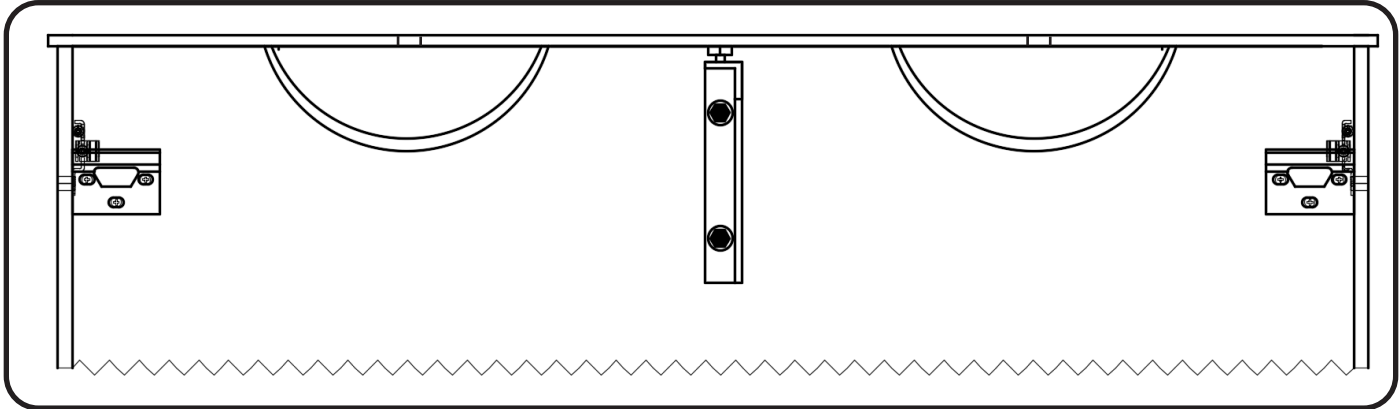

T40

2 : HOOGGLANS GELAKT / RAL KLEUREN/ MAT GELAKT
- LAQUÉ HAUTE BRILLANCE / RAL/ LAQUÉ MAT

montage wastafelblad / assemblage de l'étagère du lavabo

wastafel ondersteuning (kunst marmmer/top solid) support de bassin (marbre d'art/ top solid)
(W13,W23, W24, W27, W34, W37) X= 120