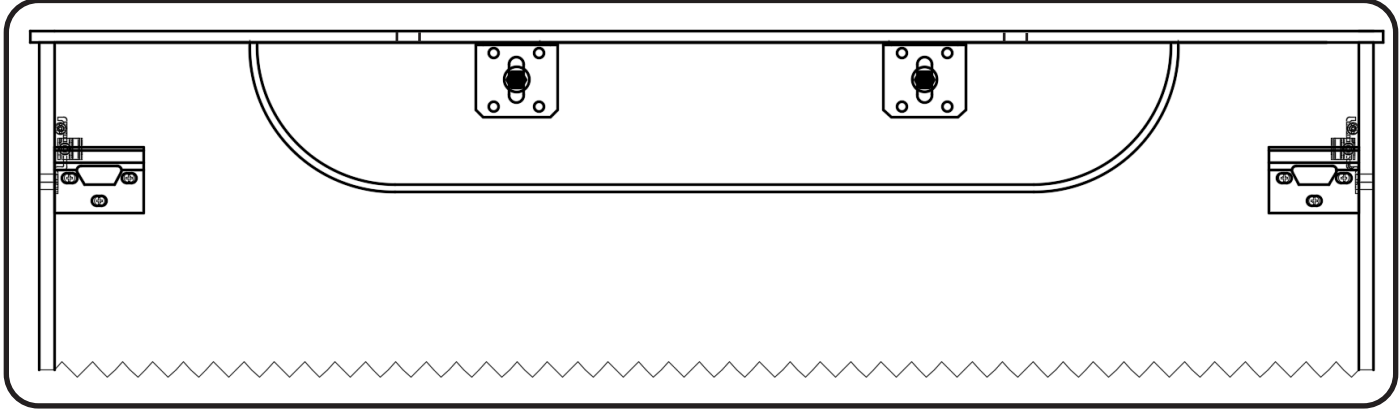

T40

2 : HOOGGLANS GELAKT / RAL KLEUREN/ MAT GELAKT
- LAQUÉ HAUTE BRILLANCE / RAL/ LAQUÉ MAT

montage wastafelblad / assemblage de l'étagère du lavabo

wastafel ondersteuning (kunst marmmer/top solid) support de bassin (marbre d'art/ top solid)
(W13,W23, W24, W27, W34, W37) X= 120