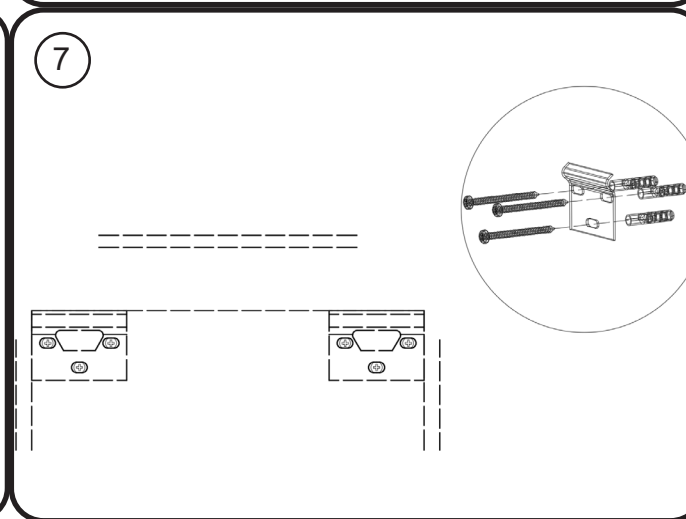

## GELAKTE / RAL KLEUREN - LAQUÉ / RAL

montage wastafelblad / assemblage de l'étagère du lavabo

wastafel ondersteuning (kunst marmmer/top solid) support de bassin (marbre d'art/ top solid)  
(W13,W23, W24, W27, W34, W37) X= 120