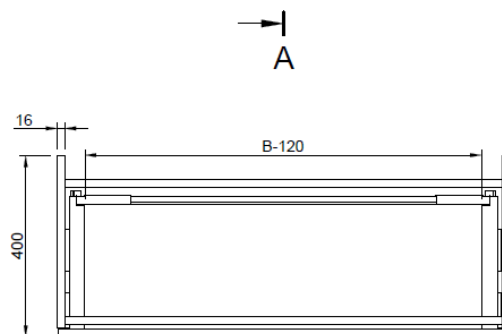

V40

DETREMMERIE

BATHROOM FURNITURE

OPMERKINGEN / REMARQUES: GS@DETREMMERIE.BE

KUNSTSTOF KLEUREN / MAT GELAKT - MÉLAMINE / LAQUÉ MAT