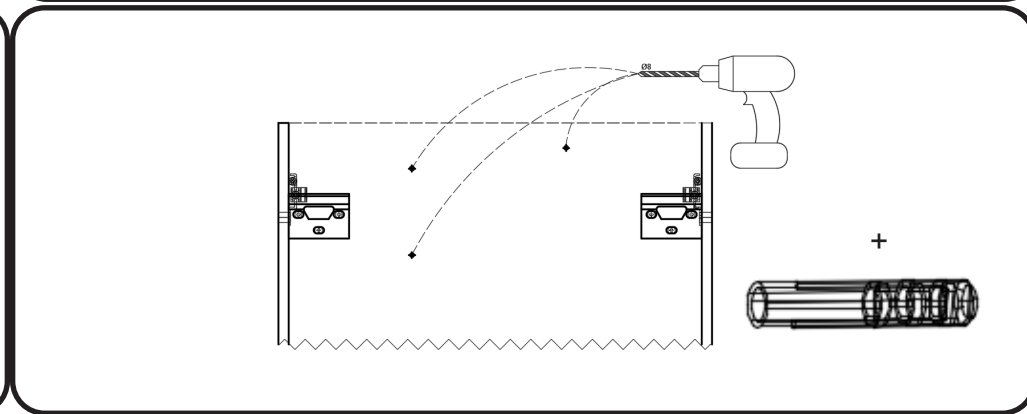

## GELAKTE / RAL KLEUREN - LAQUÉ / RAL

montage wastafelblad / assemblage de l'étagère du lavabo

wastafel ondersteuning (kunst marmmer/top solid) support de bassin (marbre d'art/ top solid)  
(W13,W23, W24, W27, W34, W37) X= 120