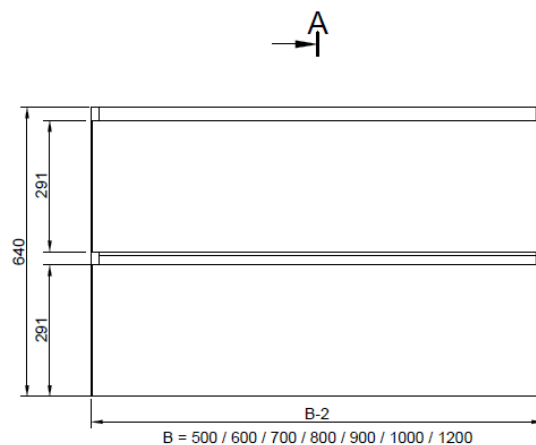

V40

DETREMMERIE

BATHROOM FURNITURE

OPMERKINGEN / REMARQUES: GS@DETREMMERIE.BE

KUNSTSTOF KLEUREN / MAT GELAKT - MÉLAMINE / LAQUÉ MAT