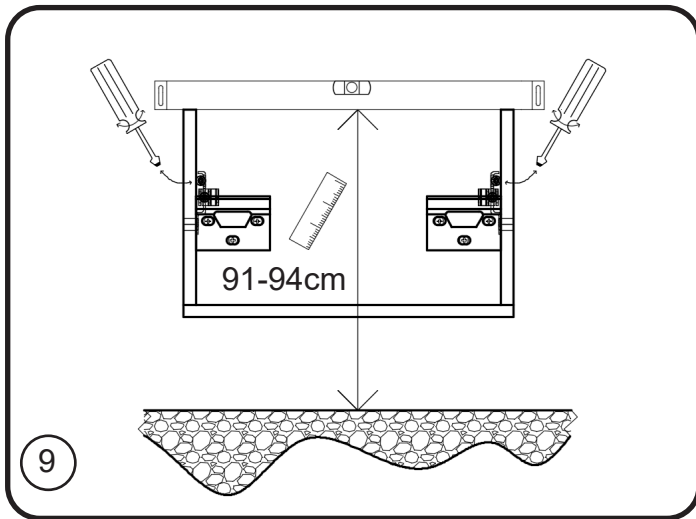

## GELAKTE / RAL KLEUREN - LAQUÉ / RAL

montage wastafelblad / assemblage de l'étagère du lavabo

wastafel ondersteuning (kunst marmmer/top solid) support de bassin (marbre d'art/ top solid)  
(W13,W23, W24, W27, W34, W37) X= 120