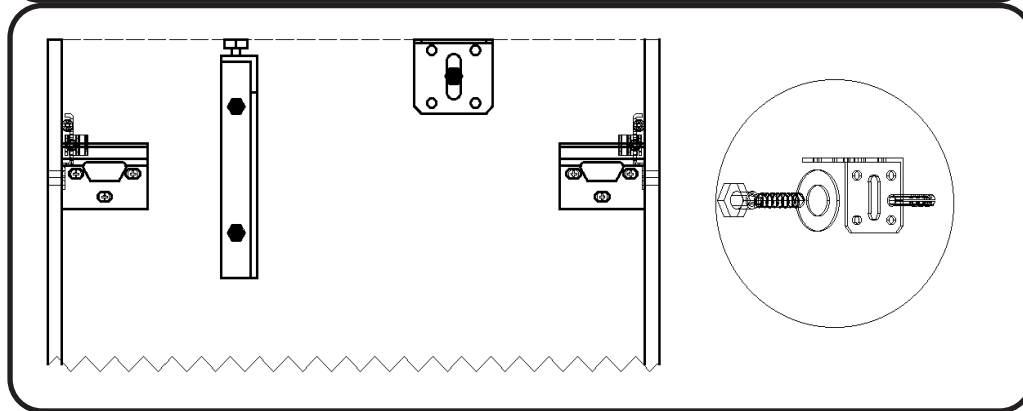

## GELAKTE / RAL KLEUREN - LAQUÉ / RAL

montage wastafelblad / assemblage de l'étagère du lavabo

wastafel ondersteuning (kunst marmmer/top solid) support de bassin (marbre d'art/ top solid)  
(W13,W23, W24, W27, W34, W37) X= 120