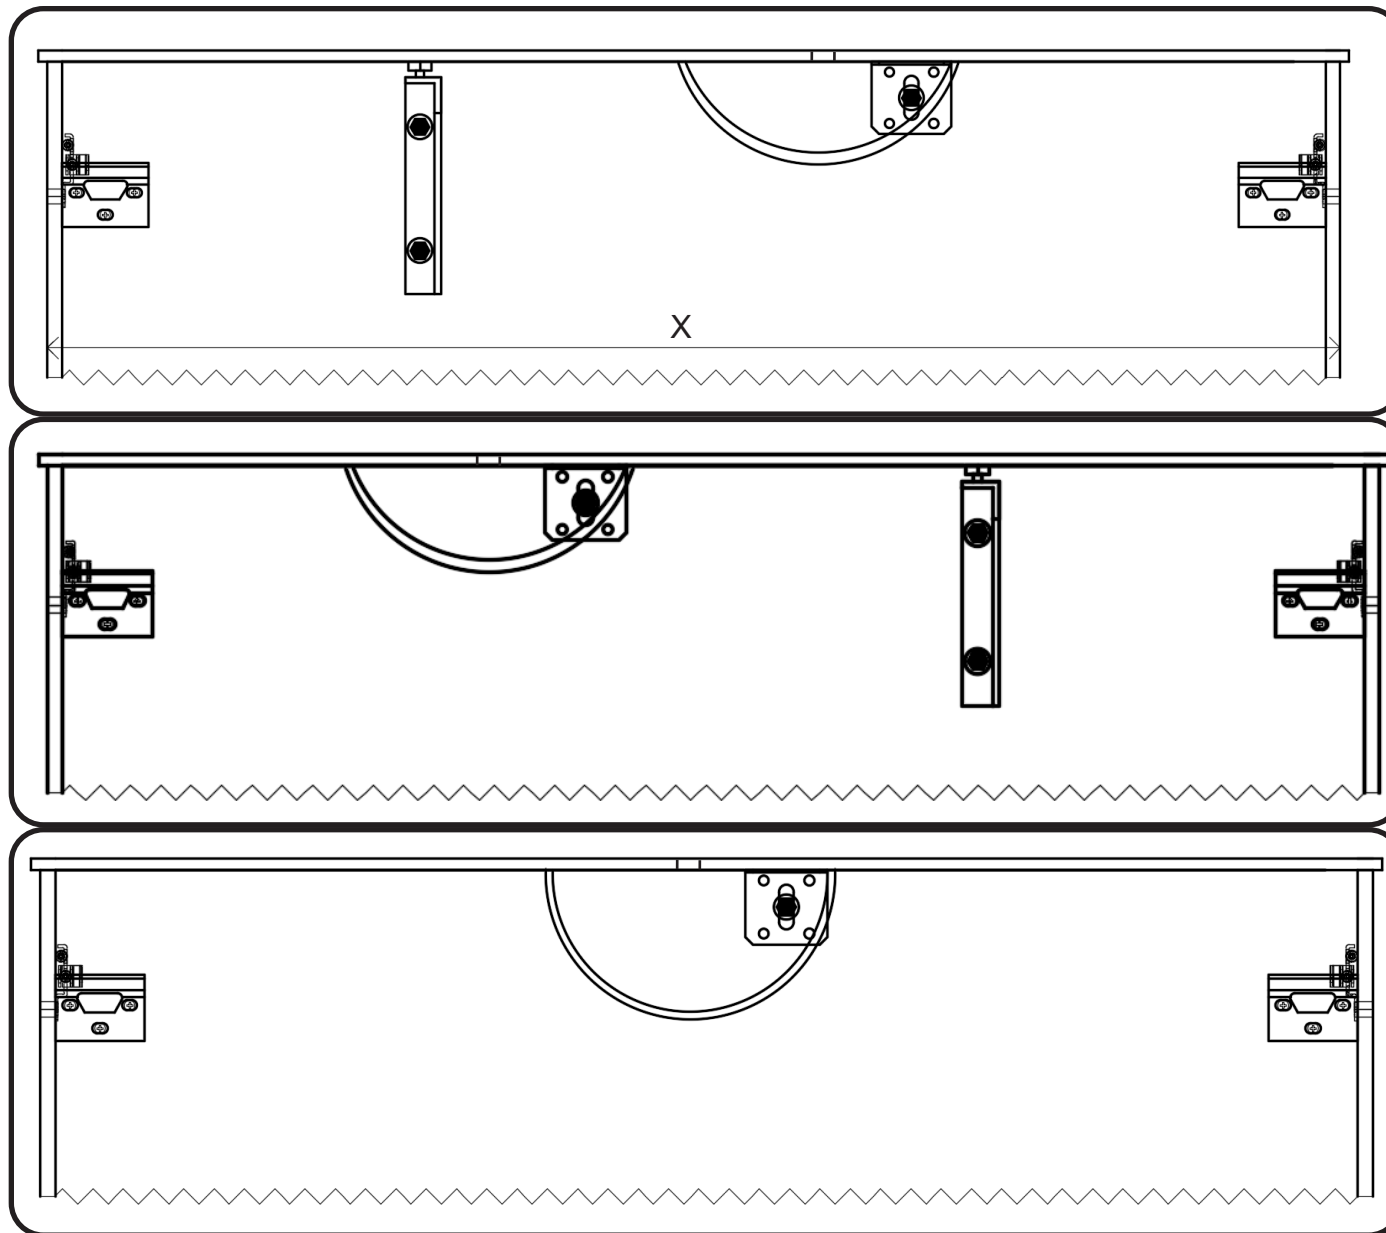

## GELAKTE / RAL KLEUREN - LAQUÉ / RAL

montage wastafelblad / assemblage de l'étagère du lavabo

wastafel ondersteuning (kunst marmmer/top solid) support de bassin (marbre d'art/ top solid)  
(W13,W23, W24, W27, W34, W37) X= 120