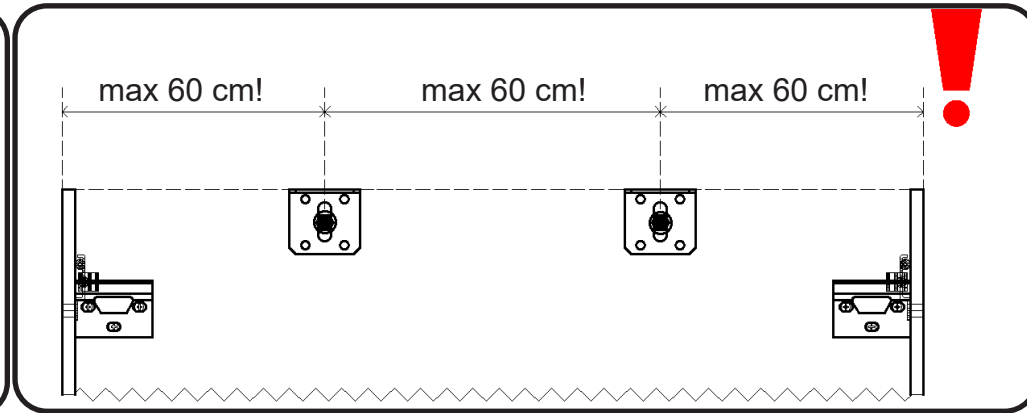

## GELAKTE / RAL KLEUREN - LAQUÉ / RAL

montage wastafelblad / assemblage de l'étagère du lavabo

wastafel ondersteuning (kunst marmmer/top solid) support de bassin (marbre d'art/ top solid)  
(W13,W23, W24, W27, W34, W37) X= 120