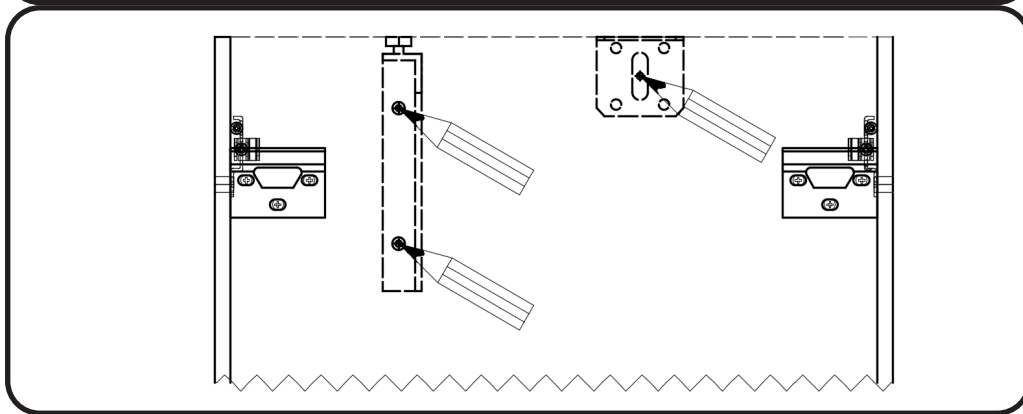

## GELAKTE / RAL KLEUREN - LAQUÉ / RAL

montage wastafelblad / assemblage de l'étagère du lavabo

wastafel ondersteuning (kunst marmmer/top solid) support de bassin (marbre d'art/ top solid)  
(W13,W23, W24, W27, W34, W37) X= 120