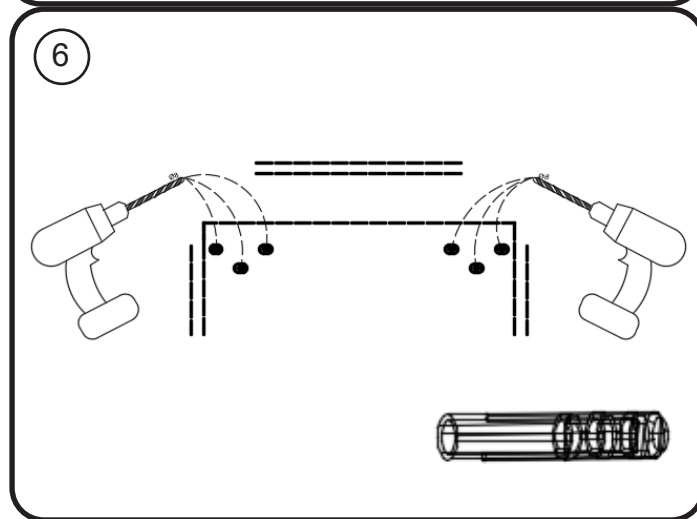

## GELAKTE / RAL KLEUREN - LAQUÉ / RAL

montage wastafelblad / assemblage de l'étagère du lavabo

wastafel ondersteuning (kunst marmmer/top solid) support de bassin (marbre d'art/ top solid)  
(W13,W23, W24, W27, W34, W37) X= 120