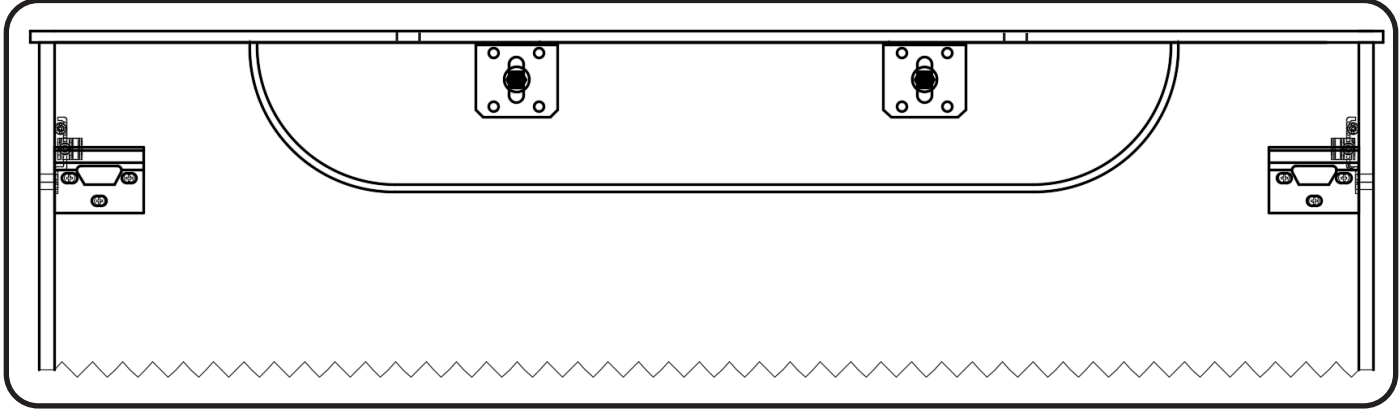

## GELAKTE / RAL KLEUREN - LAQUÉ / RAL

montage wastafelblad / assemblage de l'étagère du lavabo

wastafel ondersteuning (kunst marmmer/top solid) support de bassin (marbre d'art/ top solid)  
(W13,W23, W24, W27, W34, W37) X= 120