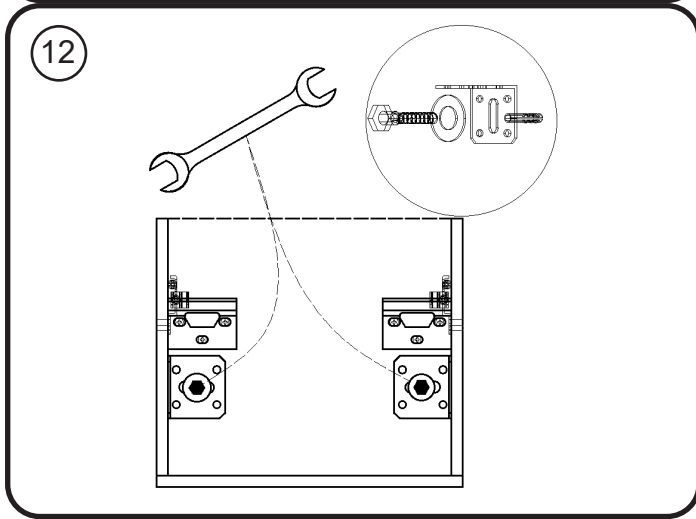

## GELAKTE / RAL KLEUREN - LAQUÉ / RAL

montage wastafelblad / assemblage de l'étagère du lavabo

wastafel ondersteuning (kunst marmmer/top solid) support de bassin (marbre d'art/ top solid)  
(W13,W23, W24, W27, W34, W37) X= 120