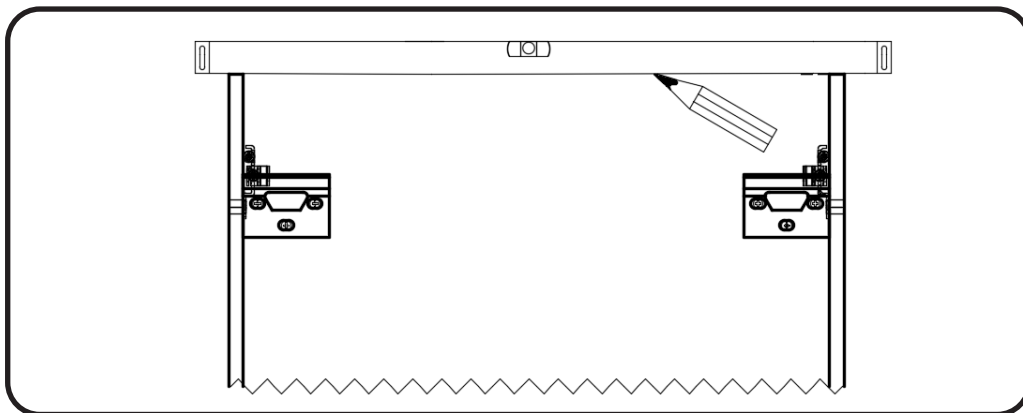

## GELAKTE / RAL KLEUREN - LAQUÉ / RAL

montage wastafelblad / assemblage de l'étagère du lavabo

wastafel ondersteuning (kunst marmmer/top solid) support de bassin (marbre d'art/ top solid)  
(W13,W23, W24, W27, W34, W37) X= 120