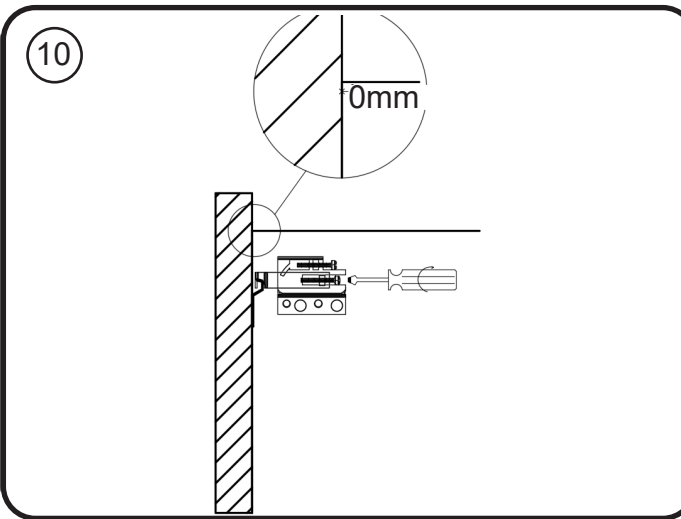

## GELAKTE / RAL KLEUREN - LAQUÉ / RAL

montage wastafelblad / assemblage de l'étagère du lavabo

wastafel ondersteuning (kunst marmmer/top solid) support de bassin (marbre d'art/ top solid)  
(W13,W23, W24, W27, W34, W37) X= 120