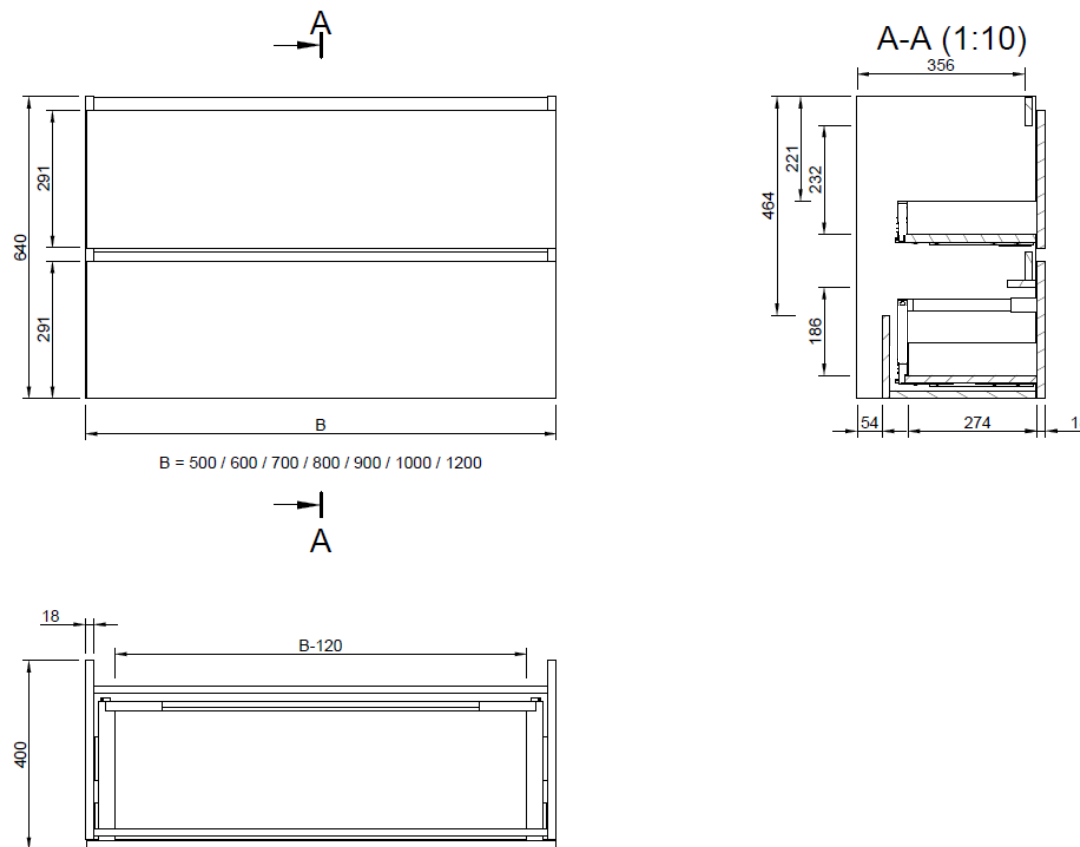

## GELAKTE / RAL KLEUREN - LAQUÉ / RAL

montage wastafelblad / assemblage de l'étagère du lavabo

wastafel ondersteuning (kunst marmmer/top solid) support de bassin (marbre d'art/ top solid)  
(W13,W23, W24, W27, W34, W37) X= 120