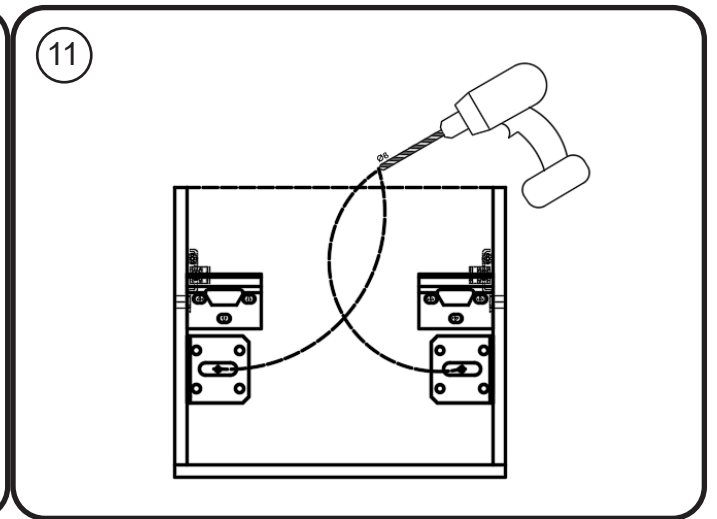

## GELAKTE / RAL KLEUREN - LAQUÉ / RAL

montage wastafelblad / assemblage de l'étagère du lavabo

wastafel ondersteuning (kunst marmmer/top solid) support de bassin (marbre d'art/ top solid)  
(W13,W23, W24, W27, W34, W37) X= 120