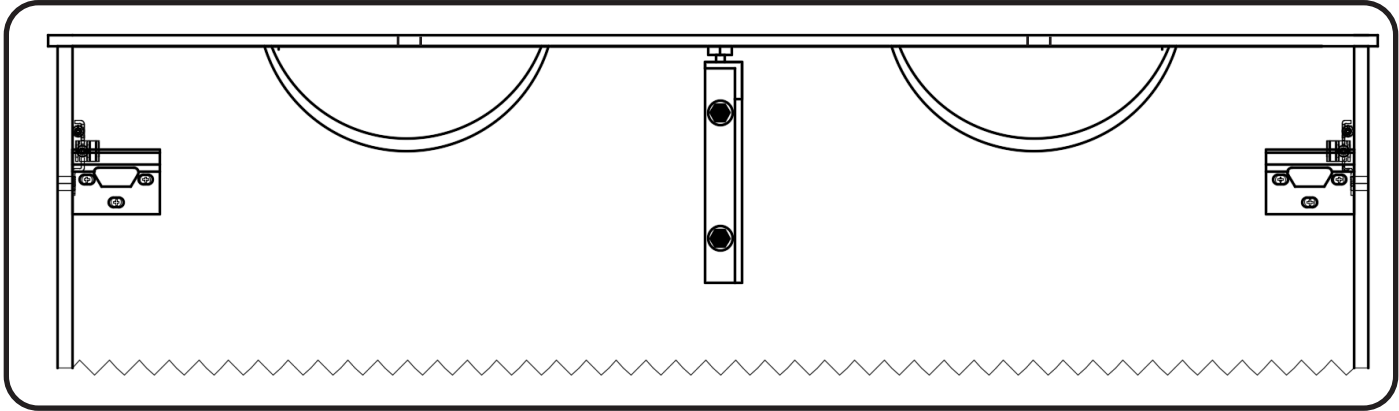

## GELAKTE / RAL KLEUREN - LAQUÉ / RAL

montage wastafelblad / assemblage de l'étagère du lavabo

wastafel ondersteuning (kunst marmmer/top solid) support de bassin (marbre d'art/ top solid)  
(W13,W23, W24, W27, W34, W37) X= 120