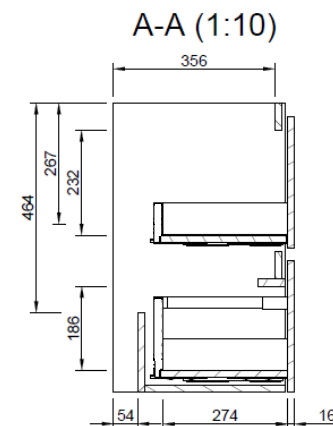

V40

DETREMMERIE

BATHROOM FURNITURE

OPMERKINGEN / REMARQUES: GS@DETREMMERIE.BE

KUNSTSTOF KLEUREN / MAT GELAKT - MÉLAMINE / LAQUÉ MAT