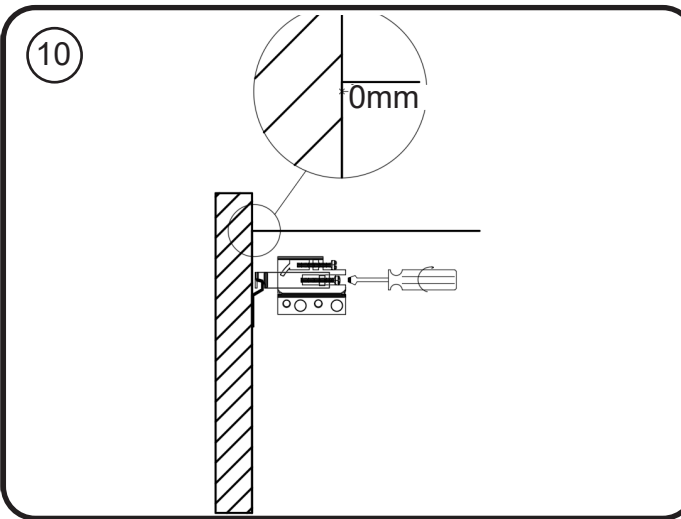

WOOD LICHTE EIK - DONKERE EIK - RODE EIK / WOOD CHÊNE CLAIR - CHÊNE FONCÉ - CHÊNE ROUGE

montage wastafelblad / assemblage de l'étagère du lavabo

wastafel ondersteuning (kunst marmertop solid) support de bassin (marbre d'art/ top solid)
(W13,W23, W24, W27, W34, W37) X= 120