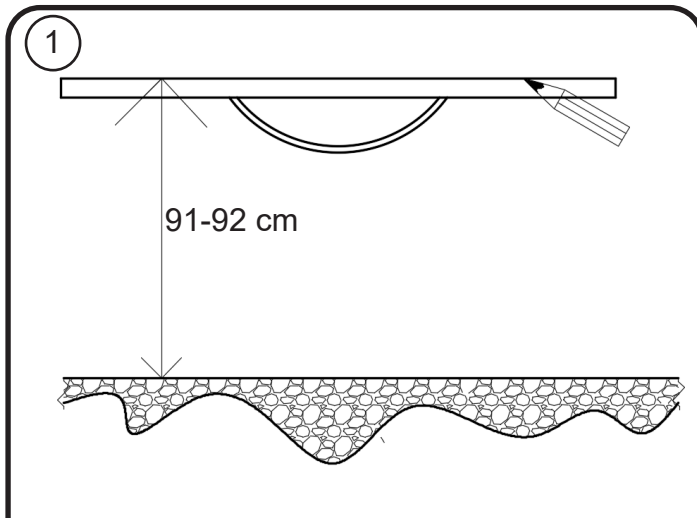

WOOD LICHTE EIK - DONKERE EIK - RODE EIK / WOOD CHÊNE CLAIR - CHÊNE FONCÉ - CHÊNE ROUGE

montage wastafelblad / assemblage de l'étagère du lavabo

wastafel ondersteuning (kunst marmertop solid) support de bassin (marbre d'art/ top solid)
(W13,W23, W24, W27, W34, W37) X= 120