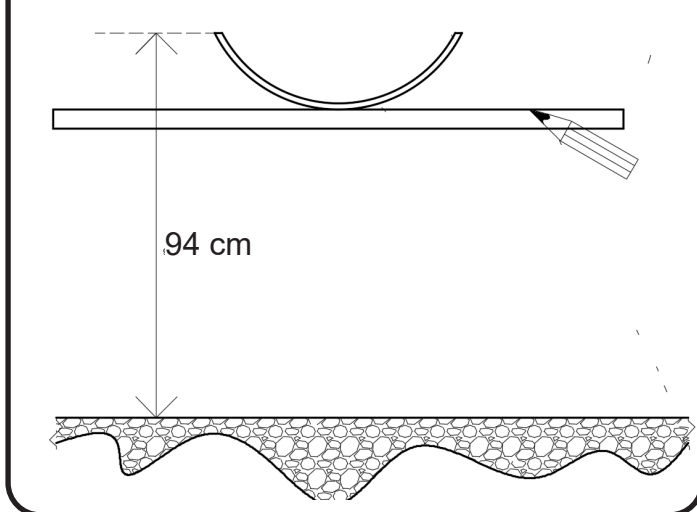

WOOD LICHTE EIK - DONKERE EIK - RODE EIK / WOOD CHÊNE CLAIR - CHÊNE FONCÉ - CHÊNE ROUGE

montage wastafelblad / assemblage de l'étagère du lavabo

wastafel ondersteuning (kunst marmertop solid) support de bassin (marbre d'art/ top solid)
(W13,W23, W24, W27, W34, W37) X= 120