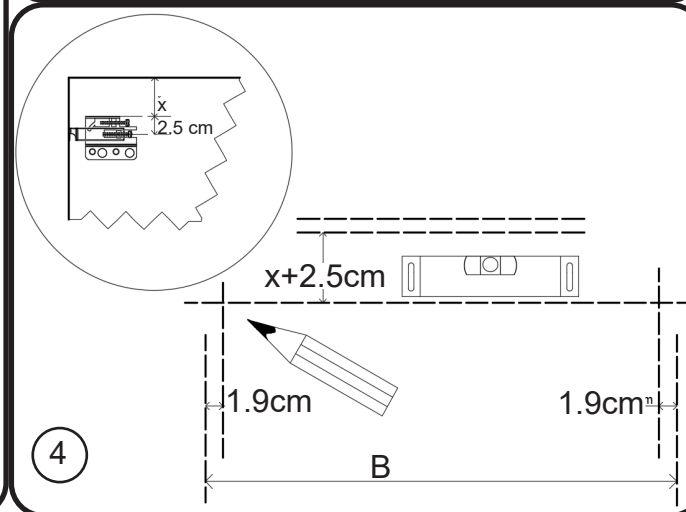

WOOD LICHTE EIK - DONKERE EIK - RODE EIK / WOOD CHÊNE CLAIR - CHÊNE FONCÉ - CHÊNE ROUGE

montage wastafelblad / assemblage de l'étagère du lavabo

wastafel ondersteuning (kunst marmertop solid) support de bassin (marbre d'art/ top solid)
(W13,W23, W24, W27, W34, W37) X= 120