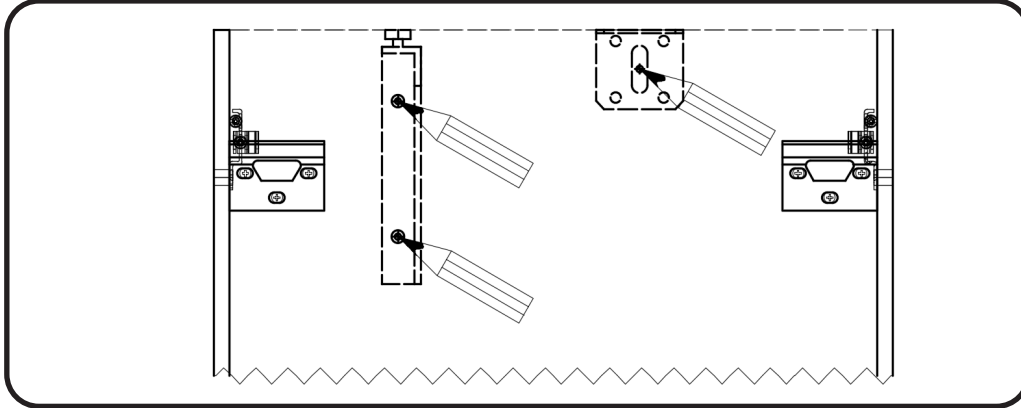

WOOD LICHTE EIK - DONKERE EIK - RODE EIK / WOOD CHÊNE CLAIR - CHÊNE FONCÉ - CHÊNE ROUGE

montage wastafelblad / assemblage de l'étagère du lavabo

wastafel ondersteuning (kunst marmertop solid) support de bassin (marbre d'art/ top solid)
(W13,W23, W24, W27, W34, W37) X= 120