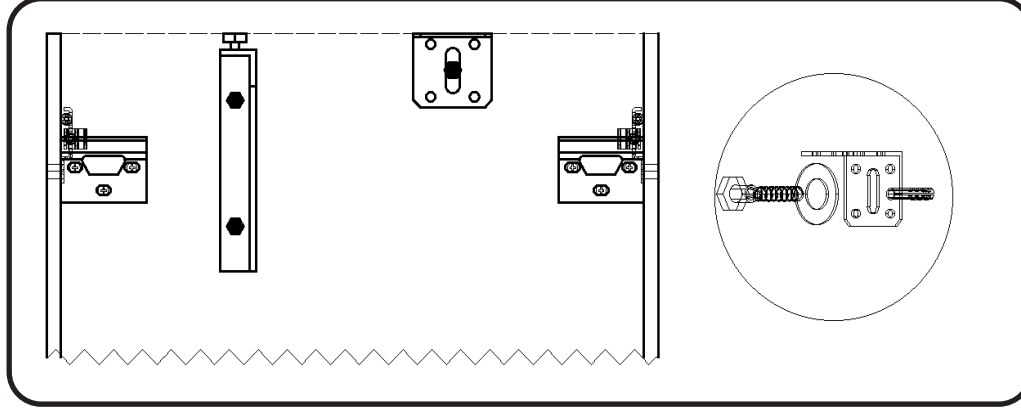

WOOD LICHTE EIK - DONKERE EIK - RODE EIK / WOOD CHÊNE CLAIR - CHÊNE FONCÉ - CHÊNE ROUGE

montage wastafelblad / assemblage de l'étagère du lavabo

wastafel ondersteuning (kunst marmertop solid) support de bassin (marbre d'art/ top solid)
(W13,W23, W24, W27, W34, W37) X= 120