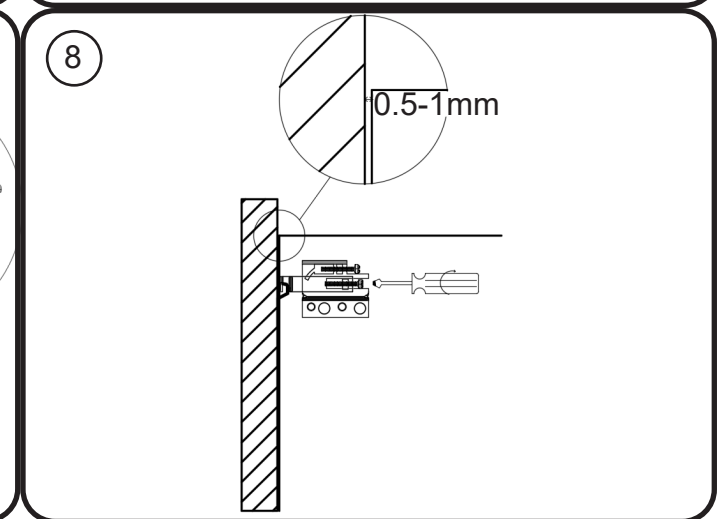

WOOD LICHTE EIK - DONKERE EIK - RODE EIK / WOOD CHÊNE CLAIR - CHÊNE FONCÉ - CHÊNE ROUGE

montage wastafelblad / assemblage de l'étagère du lavabo

wastafel ondersteuning (kunst marmertop solid) support de bassin (marbre d'art/ top solid)
(W13,W23, W24, W27, W34, W37) X= 120