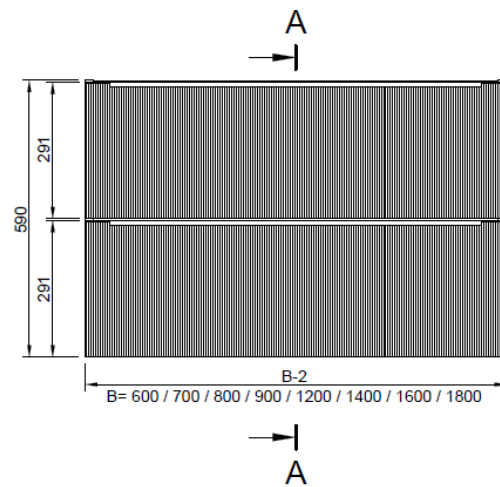

WOOD LICHTE EIK - DONKERE EIK - RODE EIK / WOOD CHÊNE CLAIR - CHÊNE FONCÉ - CHÊNE ROUGE

montage wastafelblad / assemblage de l'étagère du lavabo

wastafel ondersteuning (kunst marmertop solid) support de bassin (marbre d'art/ top solid)
(W13,W23, W24, W27, W34, W37) X= 120