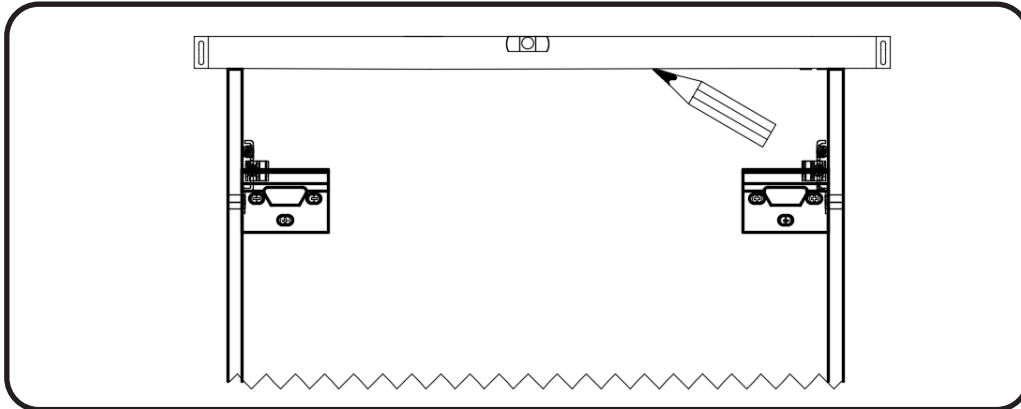

WOOD LICHTE EIK - DONKERE EIK - RODE EIK / WOOD CHÊNE CLAIR - CHÊNE FONCÉ - CHÊNE ROUGE

montage wastafelblad / assemblage de l'étagère du lavabo

wastafel ondersteuning (kunst marmertop solid) support de bassin (marbre d'art/ top solid)
(W13,W23, W24, W27, W34, W37) X= 120