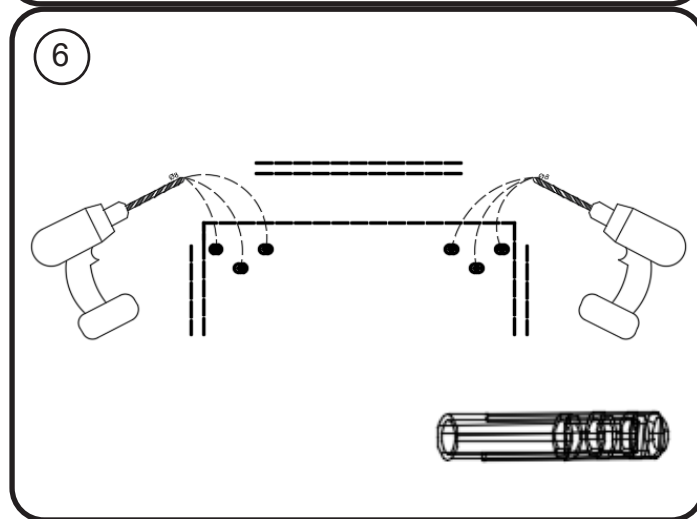

WOOD LICHTE EIK - DONKERE EIK - RODE EIK / WOOD CHÊNE CLAIR - CHÊNE FONCÉ - CHÊNE ROUGE

montage wastafelblad / assemblage de l'étagère du lavabo

wastafel ondersteuning (kunst marmertop solid) support de bassin (marbre d'art/ top solid)
(W13,W23, W24, W27, W34, W37) X= 120