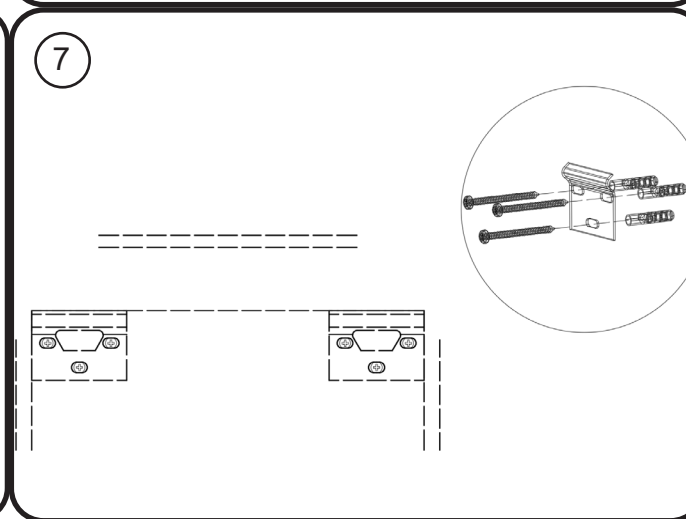

WOOD LICHTE EIK - DONKERE EIK - RODE EIK / WOOD CHÊNE CLAIR - CHÊNE FONCÉ - CHÊNE ROUGE

montage wastafelblad / assemblage de l'étagère du lavabo

wastafel ondersteuning (kunst marmertop solid) support de bassin (marbre d'art/ top solid)
(W13,W23, W24, W27, W34, W37) X= 120