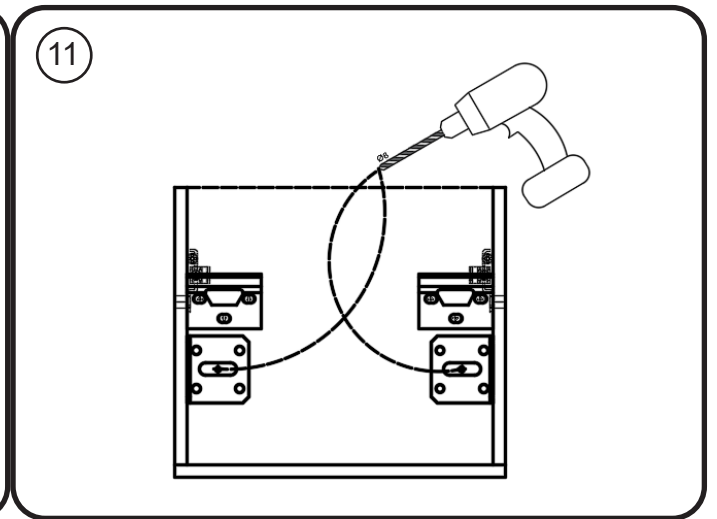

WOOD LICHTE EIK - DONKERE EIK - RODE EIK / WOOD CHÊNE CLAIR - CHÊNE FONCÉ - CHÊNE ROUGE

montage wastafelblad / assemblage de l'étagère du lavabo

wastafel ondersteuning (kunst marmertop solid) support de bassin (marbre d'art/ top solid)
(W13,W23, W24, W27, W34, W37) X= 120