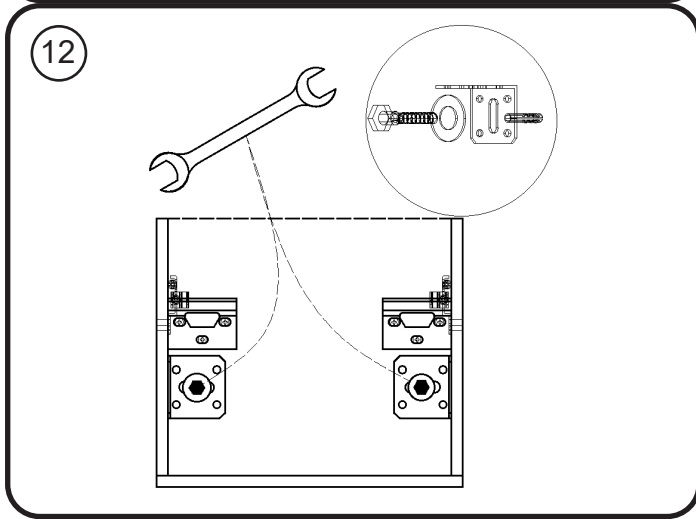

WOOD LICHTE EIK - DONKERE EIK - RODE EIK / WOOD CHÊNE CLAIR - CHÊNE FONCÉ - CHÊNE ROUGE

montage wastafelblad / assemblage de l'étagère du lavabo

wastafel ondersteuning (kunst marmertop solid) support de bassin (marbre d'art/ top solid)
(W13,W23, W24, W27, W34, W37) X= 120