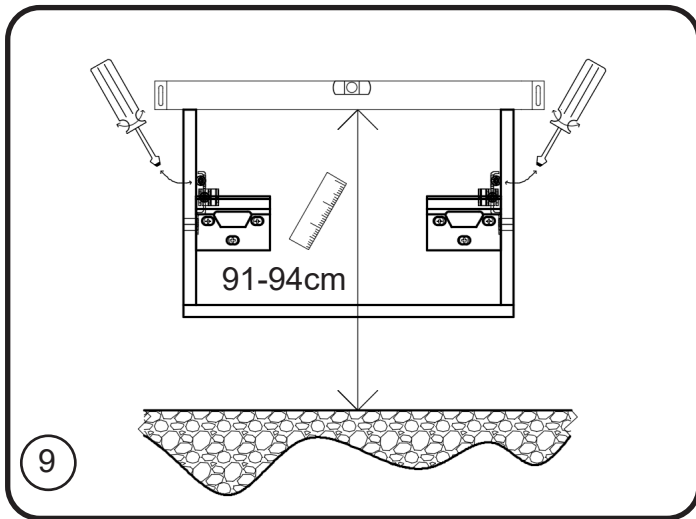

WOOD LICHTE EIK - DONKERE EIK - RODE EIK / WOOD CHÊNE CLAIR - CHÊNE FONCÉ - CHÊNE ROUGE

montage wastafelblad / assemblage de l'étagère du lavabo

wastafel ondersteuning (kunst marmertop solid) support de bassin (marbre d'art/ top solid)
(W13,W23, W24, W27, W34, W37) X= 120