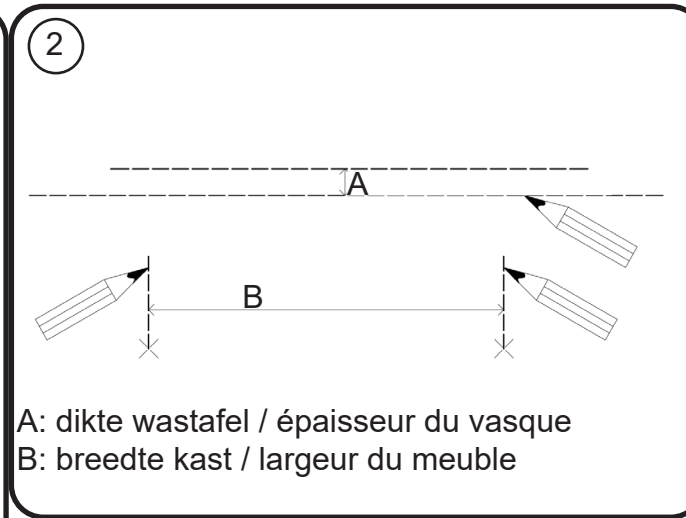

WOOD LICHTE EIK - DONKERE EIK - RODE EIK / WOOD CHÊNE CLAIR - CHÊNE FONCÉ - CHÊNE ROUGE

montage wastafelblad / assemblage de l'étagère du lavabo

wastafel ondersteuning (kunst marmertop solid) support de bassin (marbre d'art/ top solid)
(W13,W23, W24, W27, W34, W37) X= 120