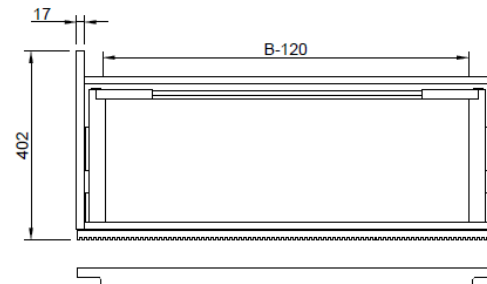

WOOD LICHTE EIK - DONKERE EIK - RODE EIK / WOOD CHÊNE CLAIR - CHÊNE FONCÉ - CHÊNE ROUGE

montage wastafelblad / assemblage de l'étagère du lavabo

wastafel ondersteuning (kunst marmertop solid) support de bassin (marbre d'art/ top solid)
(W13,W23, W24, W27, W34, W37) X= 120