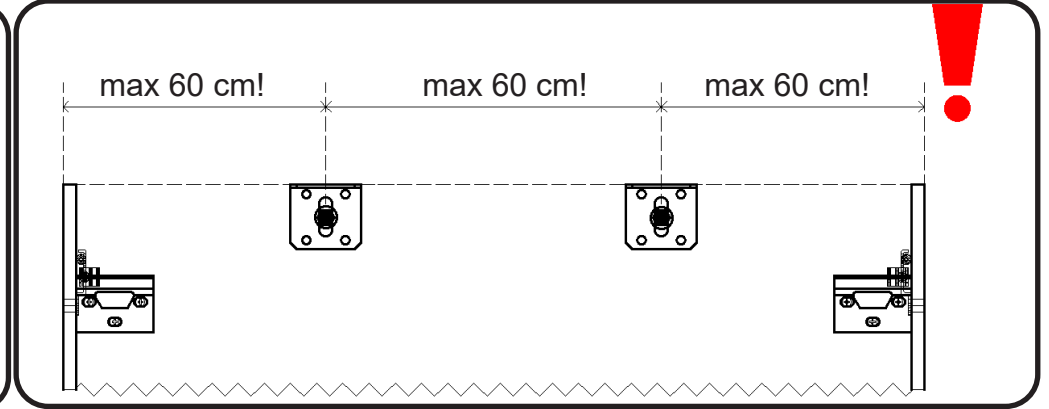

WOOD LICHTE EIK - DONKERE EIK - RODE EIK / WOOD CHÊNE CLAIR - CHÊNE FONCÉ - CHÊNE ROUGE

montage wastafelblad / assemblage de l'étagère du lavabo

wastafel ondersteuning (kunst marmertop solid) support de bassin (marbre d'art/ top solid)
(W13,W23, W24, W27, W34, W37) X= 120