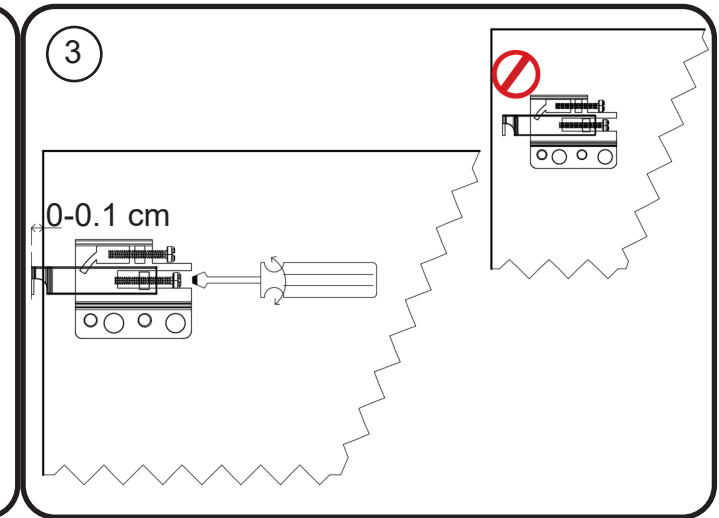

WOOD LICHTE EIK - DONKERE EIK - RODE EIK / WOOD CHÊNE CLAIR - CHÊNE FONCÉ - CHÊNE ROUGE

montage wastafelblad / assemblage de l'étagère du lavabo

wastafel ondersteuning (kunst marmertop solid) support de bassin (marbre d'art/ top solid)
(W13,W23, W24, W27, W34, W37) X= 120