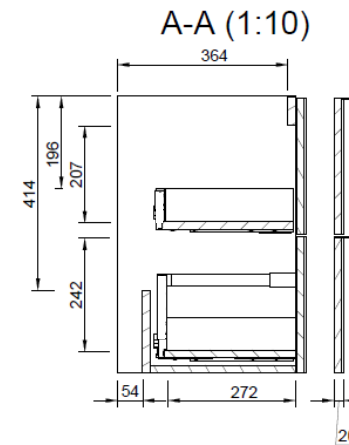

WOOD LICHTE EIK - DONKERE EIK - RODE EIK / WOOD CHÊNE CLAIR - CHÊNE FONCÉ - CHÊNE ROUGE

montage wastafelblad / assemblage de l'étagère du lavabo

wastafel ondersteuning (kunst marmertop solid) support de bassin (marbre d'art/ top solid)
(W13,W23, W24, W27, W34, W37) X= 120