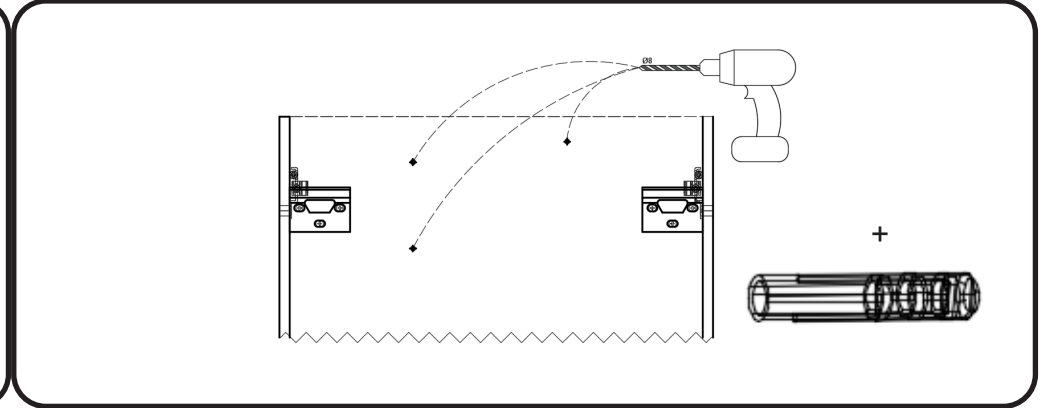

WOOD LICHTE EIK - DONKERE EIK - RODE EIK / WOOD CHÊNE CLAIR - CHÊNE FONCÉ - CHÊNE ROUGE

montage wastafelblad / assemblage de l'étagère du lavabo

wastafel ondersteuning (kunst marmertop solid) support de bassin (marbre d'art/ top solid)
(W13,W23, W24, W27, W34, W37) X= 120