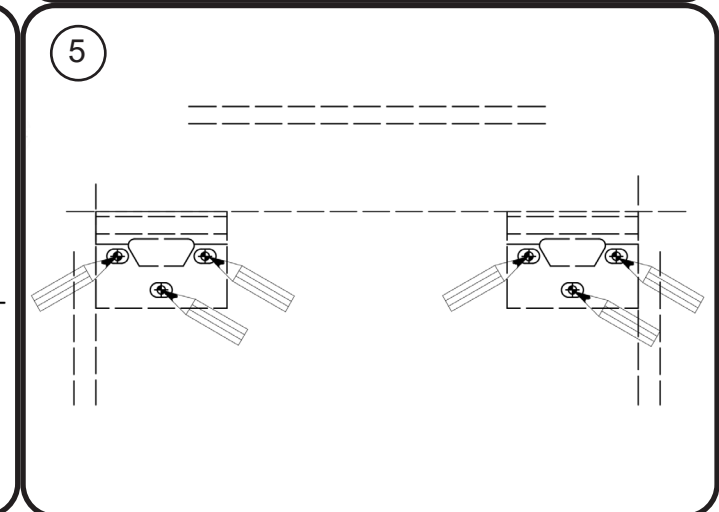

WOOD LICHTE EIK - DONKERE EIK - RODE EIK / WOOD CHÊNE CLAIR - CHÊNE FONCÉ - CHÊNE ROUGE

montage wastafelblad / assemblage de l'étagère du lavabo

wastafel ondersteuning (kunst marmertop solid) support de bassin (marbre d'art/ top solid)
(W13,W23, W24, W27, W34, W37) X= 120