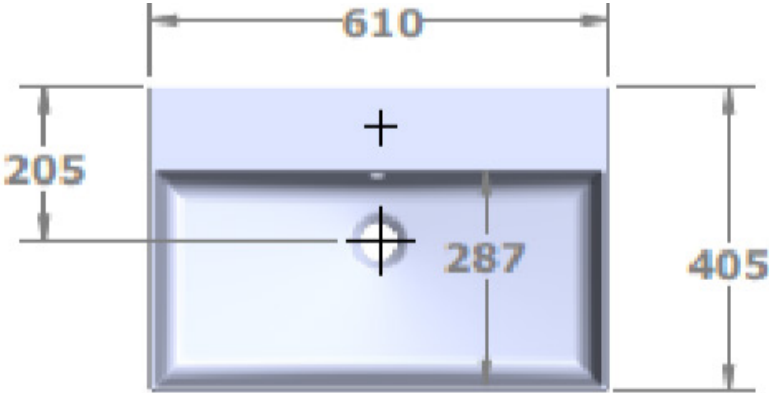

NO LIMIT 40

DETREMMERIE

BATHROOM FURNITURE

OPMERKINGEN / REMARQUES: GS@DETREMMERIE.BE

ENKELE WASKOM / SIMPLE VASQUE

TECHNISCHE FICHE  
FICHE TECHNIQUE

60  
61 x 40.5

DETREMMERIE  
BATHROOM FURNITURE

OPMERKINGEN / REMARQUES: GS@DETREMMERIE.BE

ENKELE WASKOM / SIMPLE VASQUE

TECHNISCHE FICHE  
FICHE TECHNIQUE

80

81 x 40.5