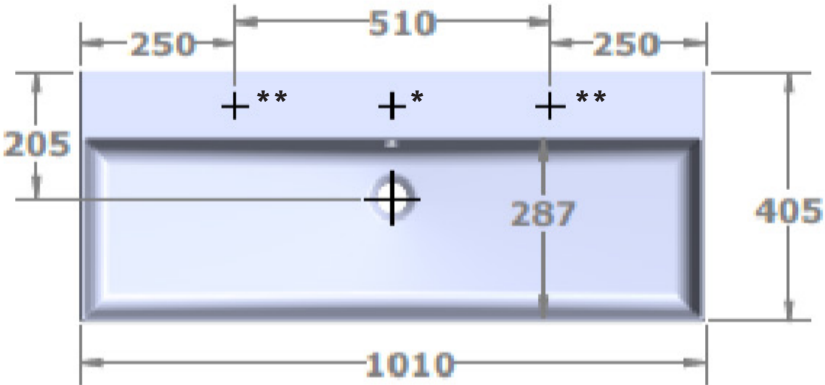

TECHNISCHE FICHE
FICHE TECHNIQUE

100
101 x 40.5

DETREMMERIE

BATHROOM FURNITURE

OPMERKINGEN / REMARQUES: GS@DETREMMERIE.BE

ENKELE WASKOM / SIMPLE VASQUE

- 1 KRAANGAT - TROU DE ROBINETTERIE
- ** 2 KRAANGATEN - TROUS DE ROBINETTERIE