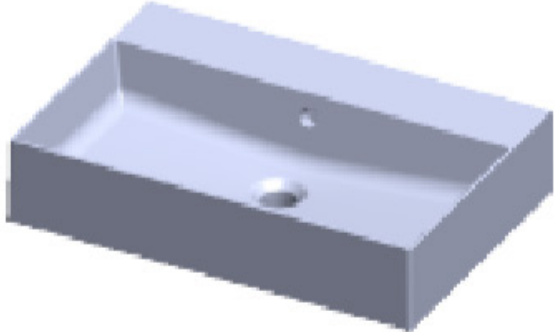

NO LIMIT 40

DETREMMERIE

BATHROOM FURNITURE

OPMERKINGEN / REMARQUES: GS@DETREMMERIE.BE

ENKELE WASKOM / SIMPLE VASQUE

TECHNISCHE FICHE  
FICHE TECHNIQUE

60  
61 x 40.5

DETREMMERIE  
BATHROOM FURNITURE

OPMERKINGEN / REMARQUES: GS@DETREMMERIE.BE

ENKELE WASKOM / SIMPLE VASQUE

TECHNISCHE FICHE  
FICHE TECHNIQUE

80

81 x 40.5

## ENKELE WASKOM / SIMPLE VASQUE

TECHNISCHE FICHE  
FICHE TECHNIQUE

100  
101 x 40.5