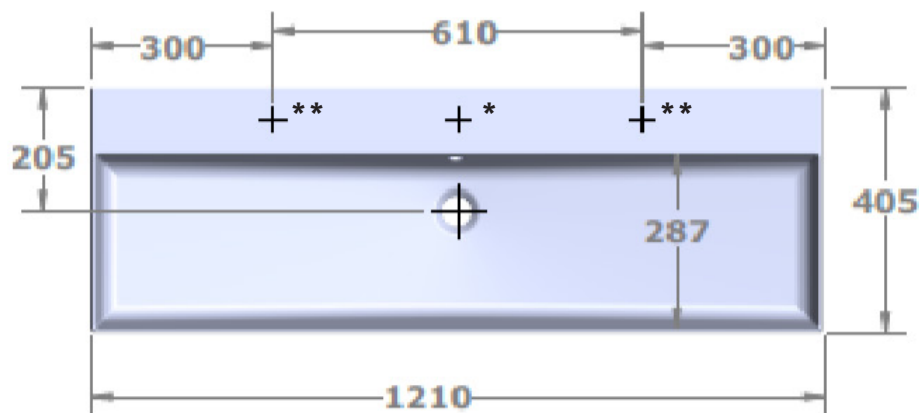

TECHNISCHE FICHE
FICHE TECHNIQUE

120

121 x 40.5

DETREMMERIE

BATHROOM FURNITURE

OPMERKINGEN / REMARQUES: GS@DETREMMERIE.BE

ENKELE WASKOM / SIMPLE VASQUE

* 1 KRAANGAT - TROU DE ROBINETTERIE

** 2 KRAANGATEN - TROUS DE ROBINETTERIE