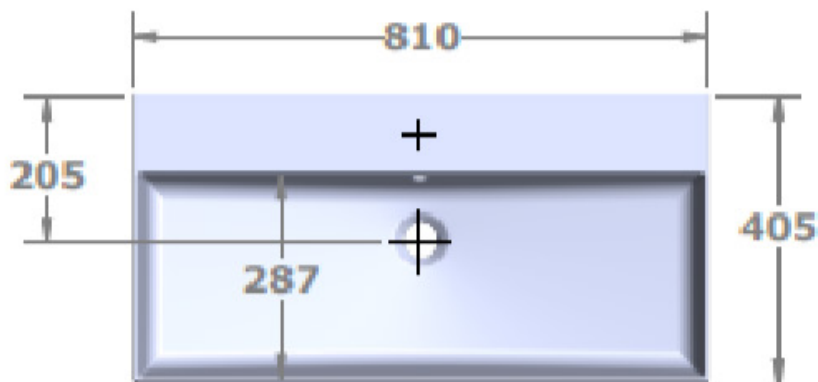

TECHNISCHE FICHE
FICHE TECHNIQUE

80

81 x 40.5

DETREMMERIE

BATHROOM FURNITURE

OPMERKINGEN / REMARQUES: GS@DETREMMERIE.BE

ENKELE WASKOM / SIMPLE VASQUE