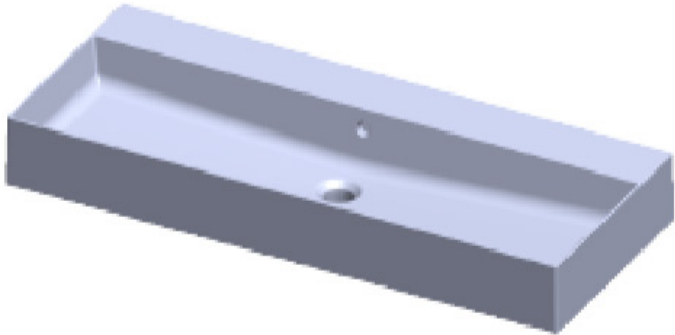

## ENKELE WASKOM / SIMPLE VASQUE

- \* 1 KRAANGAT - TROU DE ROBINETTERIE
- \*\* 2 KRAANGATEN - TROUS DE ROBINETTERIE

TECHNISCHE FICHE  
FICHE TECHNIQUE

120

121 x 40.5