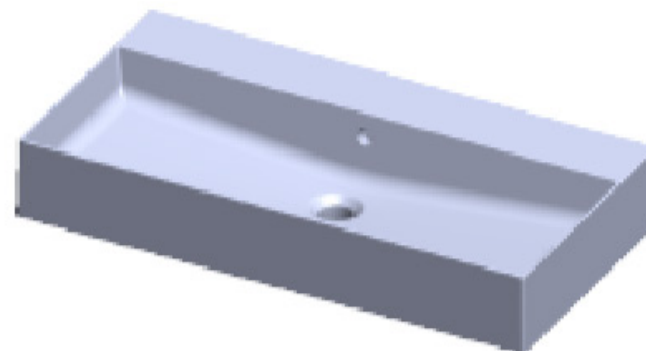

OPMERKINGEN / REMARQUES: GS@DETREMMERIE.BE

ENKELE WASKOM / SIMPLE VASQUE

TECHNISCHE FICHE  
FICHE TECHNIQUE

80

81 x 40.5

## ENKELE WASKOM / SIMPLE VASQUE

TECHNISCHE FICHE  
FICHE TECHNIQUE

100  
101 x 40.5