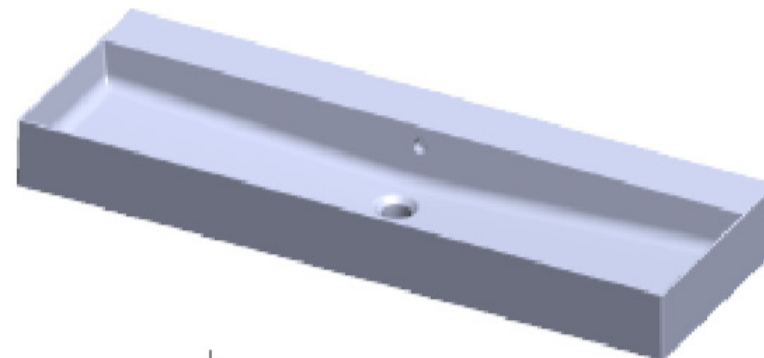

## ENKELE WASKOM / SIMPLE VASQUE

- \* 1 KRAANGAT - TROU DE ROBINETTERIE
- \*\* 2 KRAANGATEN - TROUS DE ROBINETTERIE

TECHNISCHE FICHE  
FICHE TECHNIQUE

120

121 x 40.5

## ENKELE WASKOM / SIMPLE VASQUE

\* 1 KRAANGAT - TROU DE ROBINETTERIE

\*\* 2 KRAANGATEN - TROUS DE ROBINETTERIE

AANSLUITSCHEMA  
SCHÉMA DE RACCORDEMENT