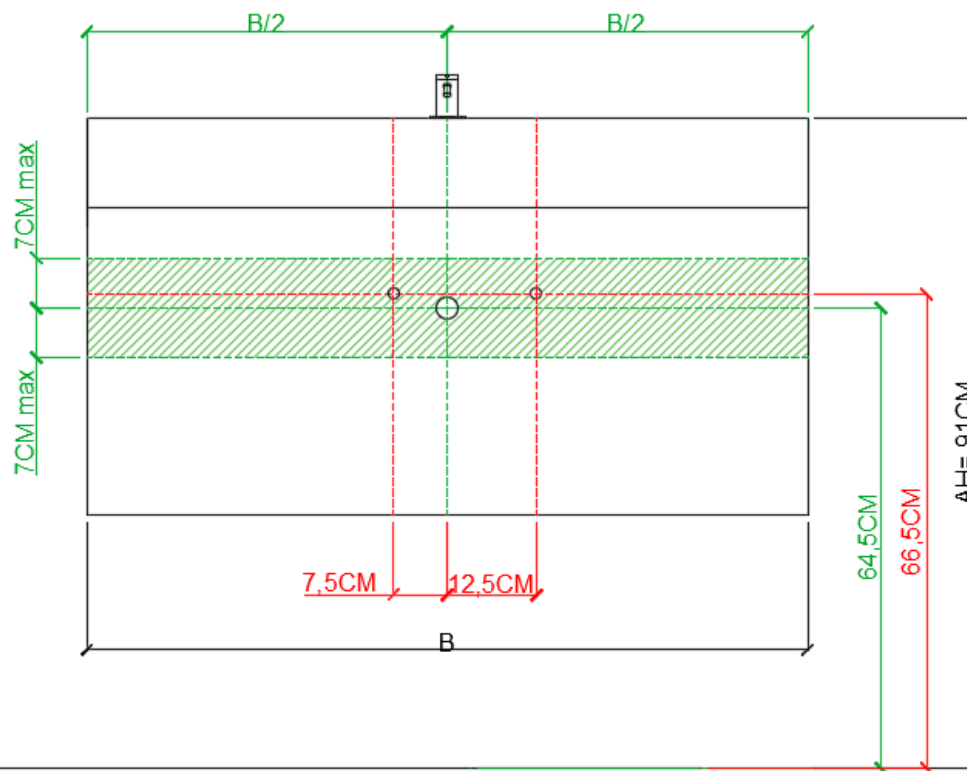

AANSLUITSCHEMA
SCHÉMA DE RACCORDEMENT

DETREMMERIE

BATHROOM FURNITURE

OPMERKINGEN / REMARQUES: GS@DETREMMERIE.BE

1 KRAANGAT / 1 TROUS DE ROBINET