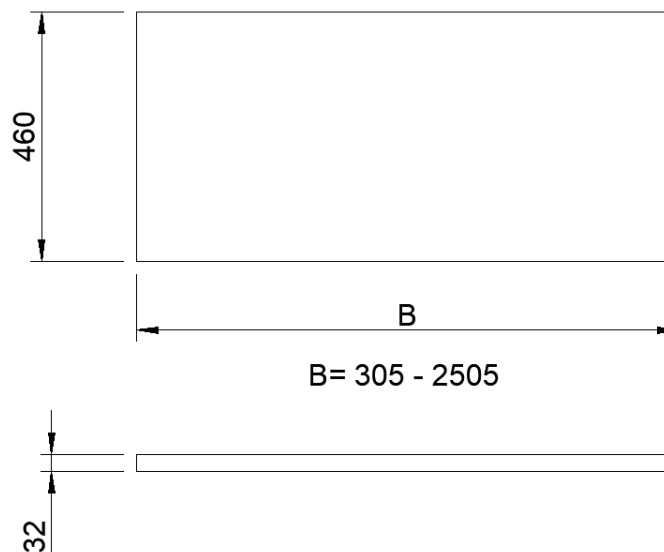

DETREMMERIE

BATHROOM FURNITURE

OPMERKINGEN / REMARQUES: GS@DETREMMERIE.BE

ATK22 - 32 mm

30 - 250

305 - 2505 x 460

DETREMMERIE

BATHROOM FURNITURE

OPMERKINGEN / REMARQUES: GS@DETREMMERIE.BE

ATK22 - 32 mm**IN COMBINATIE MET OPBOUWASKOMMEN MOGELIJK.****ONDERSTEUNING: PER 60 CM EEN CONSOLE VOORZIEN. VERGEET DE CONSOLES NIET TE BESTELLEN. ZIE P. 286
EN COMBINAISON AVEC UNE VASQUE À POSER POSSIBLE. AVEC DES CONSOLES.****FIXATIONS: PRÉVOIR UNE FIXATION ÉQUERRE TOUS LES 60 CM P. 286****ENKEL IN KUNSTSTOF KLEUREN.****SEULEMENT EN COULEURS MÉLAMINÉ.****INDIEN NIET TUSSEN 2, MUREN BESTEL DE AFDEKTABLET STEEDS 0.5 CM BREDER OM OVER DE ONDERKASTEN TE KOMEN.****COMMANDEZ LA TABLETTE DE FINITION TOUJOURS PLUS LARGE DE 0,5 CM POUR QU'ELLE S'ADAPTE AUX SOUS-MEUBLES.**