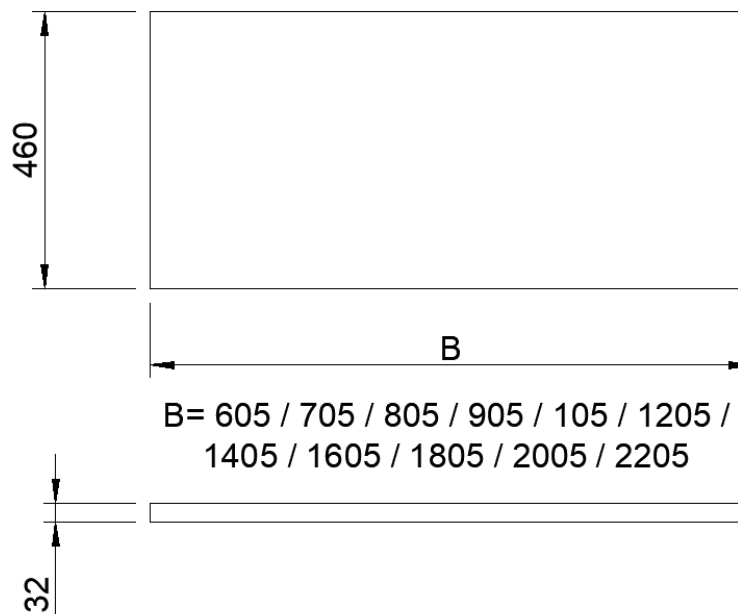

# DETREMMERIE

---

BATHROOM FURNITURE

OPMERKINGEN / REMARQUES: GS@DETREMMERIE.BE

ATL22 - 32 mm

**60 - 220**

605 - 2205 x 460

**DETREMMERIE**

BATHROOM FURNITURE

OPMERKINGEN / REMARQUES: GS@DETREMMERIE.BE

**ATL22 - 32 mm****IN COMBINATIE MET OPBOUWWASKOMMEN NIET MOGELIJK.****ONDERSTEUNING: PER 60 CM EEN CONSOLE VOORZIEN. VERGEET DE CONSOLES NIET TE BESTELLEN. ZIE P. 286****EN COMBINAISON AVEC UNE VASQUE À POSER PAS POSSIBLE.****FIXATIONS: PRÉVOIR UNE FIXATION ÉQUERRE TOUS LES 60 CM P. 286****ENKEL IN MAT GELAKTE KLEUREN.****SEULEMENT EN COULEURS LAQUÉ MAT.**