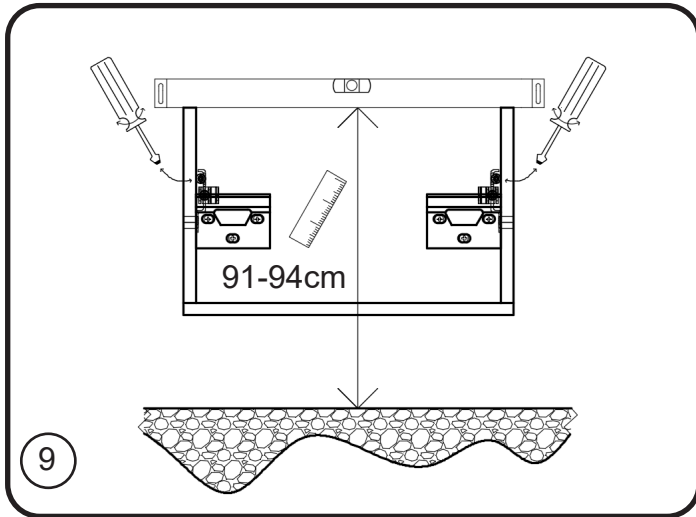

# DETREMMERIE

BATHROOM FURNITURE

OPMERKINGEN / REMARQUES: GS@DETREMMERIE.BE

MAT GELAKT / RAL KLEUREN - LAQUÉ MAT / RAL

montage wastafelblad / assemblage de l'étagère du lavabo

wastafel ondersteuning (kunst marmmer/top solid) support de bassin (marbre d'art/ top solid)  
(W13,W23, W24, W27, W34, W37) X= 120