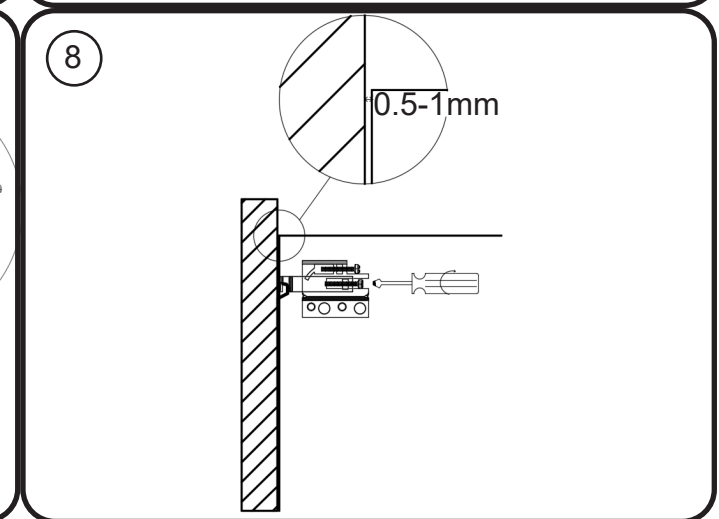

# DETREMMERIE

BATHROOM FURNITURE

OPMERKINGEN / REMARQUES: GS@DETREMMERIE.BE

MAT GELAKT / RAL KLEUREN - LAQUÉ MAT / RAL

montage wastafelblad / assemblage de l'étagère du lavabo

wastafel ondersteuning (kunst marmmer/top solid) support de bassin (marbre d'art/ top solid)  
(W13,W23, W24, W27, W34, W37) X= 120