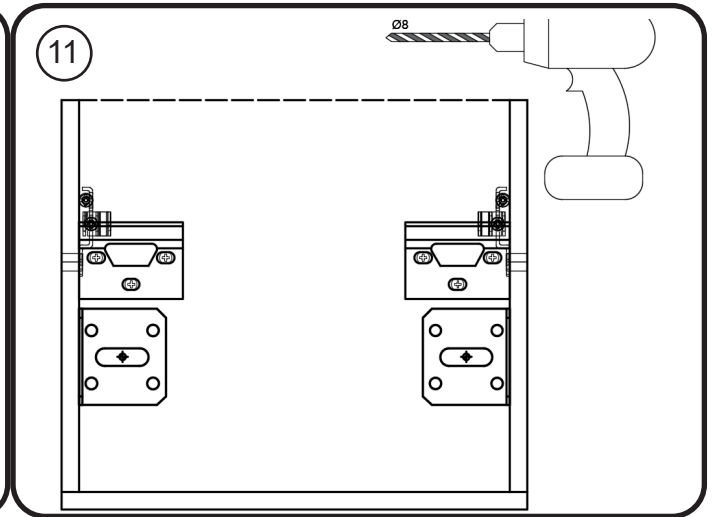

# DETREMMERIE

BATHROOM FURNITURE

OPMERKINGEN / REMARQUES: GS@DETREMMERIE.BE

MAT GELAKT / RAL KLEUREN - LAQUÉ MAT / RAL

montage wastafelblad / assemblage de l'étagère du lavabo

wastafel ondersteuning (kunst marmmer/top solid) support de bassin (marbre d'art/ top solid)  
(W13,W23, W24, W27, W34, W37) X= 120