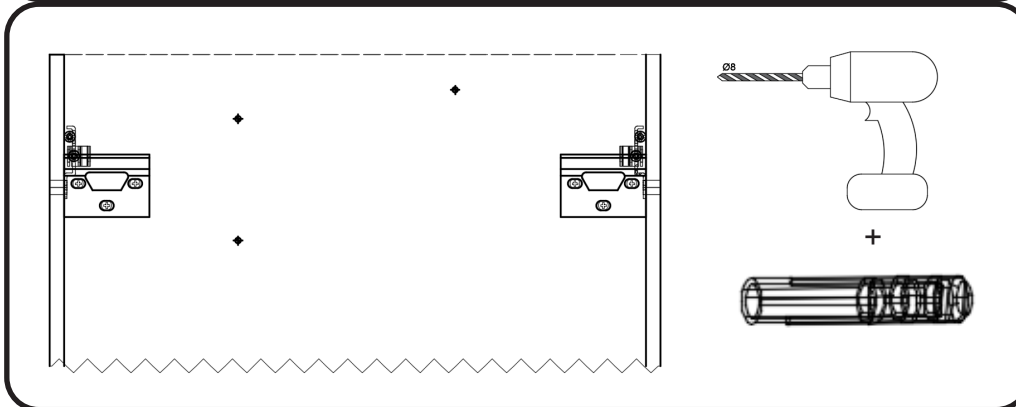

# DETREMMERIE

BATHROOM FURNITURE

OPMERKINGEN / REMARQUES: GS@DETREMMERIE.BE

MAT GELAKT / RAL KLEUREN - LAQUÉ MAT / RAL

montage wastafelblad / assemblage de l'étagère du lavabo

wastafel ondersteuning (kunst marmmer/top solid) support de bassin (marbre d'art/ top solid)  
(W13,W23, W24, W27, W34, W37) X= 120