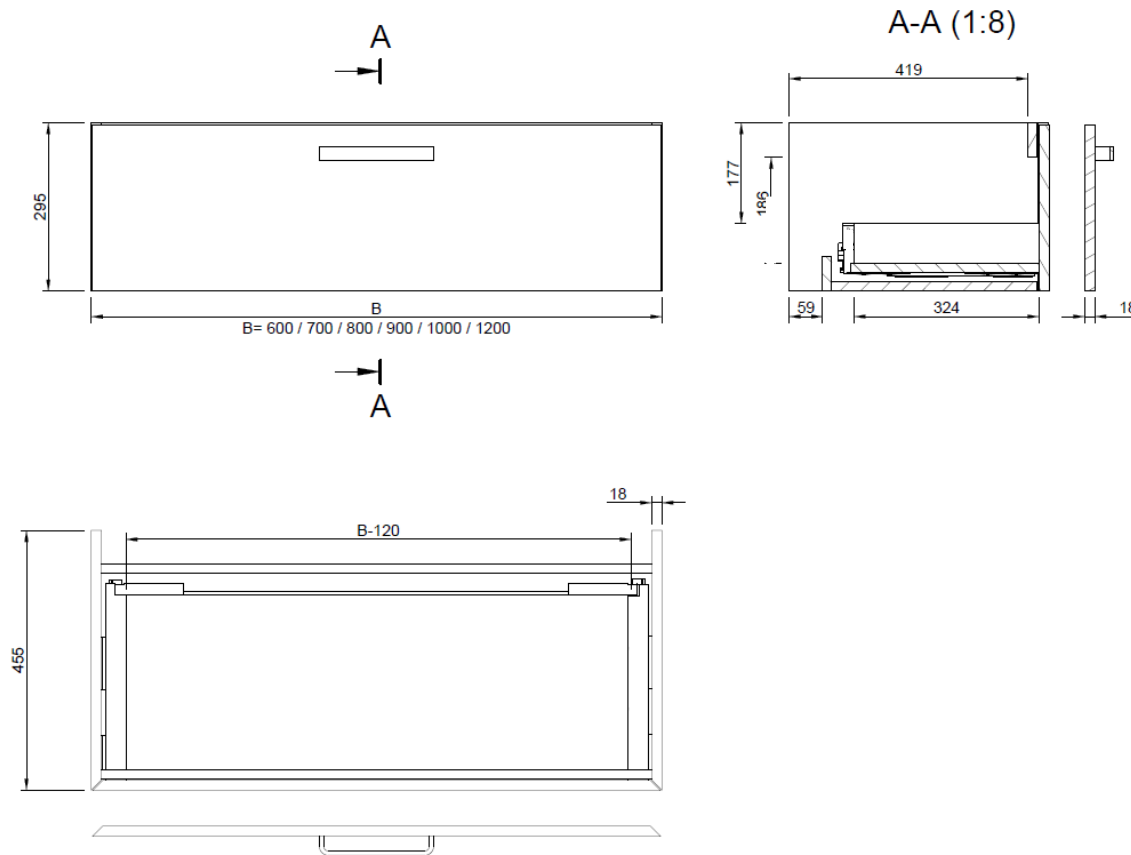

# DETREMMERIE

BATHROOM FURNITURE

OPMERKINGEN / REMARQUES: GS@DETREMMERIE.BE

MAT GELAKT / RAL KLEUREN - LAQUÉ MAT / RAL

montage wastafelblad / assemblage de l'étagère du lavabo

wastafel ondersteuning (kunst marmmer/top solid) support de bassin (marbre d'art/ top solid)  
(W13,W23, W24, W27, W34, W37) X= 120