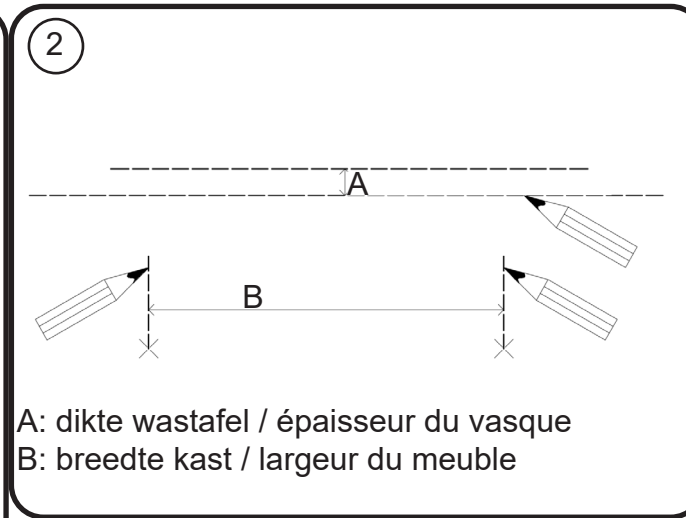

# DETREMMERIE

BATHROOM FURNITURE

OPMERKINGEN / REMARQUES: GS@DETREMMERIE.BE

MAT GELAKT / RAL KLEUREN - LAQUÉ MAT / RAL

montage wastafelblad / assemblage de l'étagère du lavabo

wastafel ondersteuning (kunst marmmer/top solid) support de bassin (marbre d'art/ top solid)  
(W13,W23, W24, W27, W34, W37) X= 120