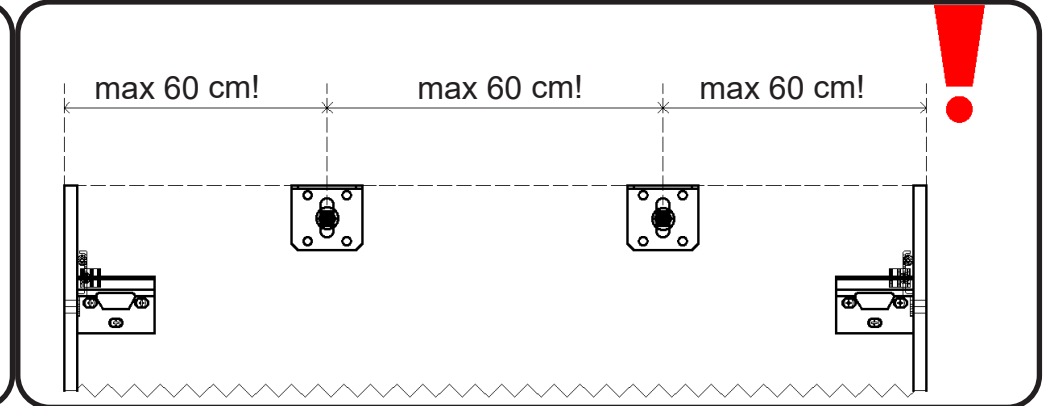

# DETREMMERIE

BATHROOM FURNITURE

OPMERKINGEN / REMARQUES: GS@DETREMMERIE.BE

MAT GELAKT / RAL KLEUREN - LAQUÉ MAT / RAL

montage wastafelblad / assemblage de l'étagère du lavabo

wastafel ondersteuning (kunst marmmer/top solid) support de bassin (marbre d'art/ top solid)  
(W13,W23, W24, W27, W34, W37) X= 120