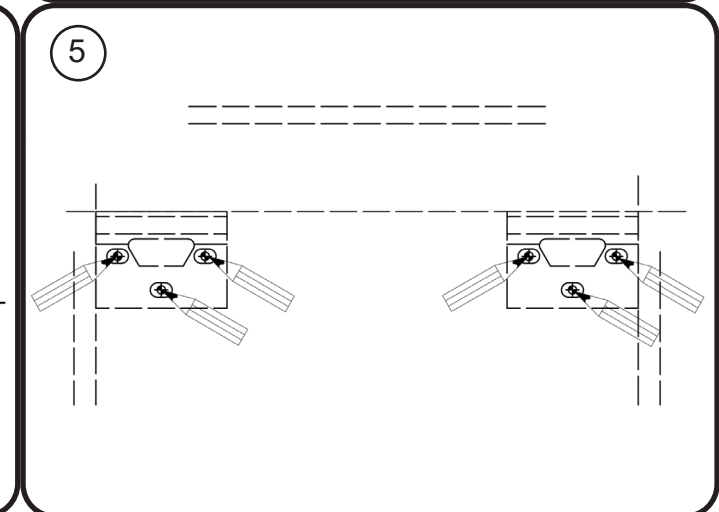

# DETREMMERIE

BATHROOM FURNITURE

OPMERKINGEN / REMARQUES: GS@DETREMMERIE.BE

MAT GELAKT / RAL KLEUREN - LAQUÉ MAT / RAL

montage wastafelblad / assemblage de l'étagère du lavabo

wastafel ondersteuning (kunst marmmer/top solid) support de bassin (marbre d'art/ top solid)  
(W13,W23, W24, W27, W34, W37) X= 120