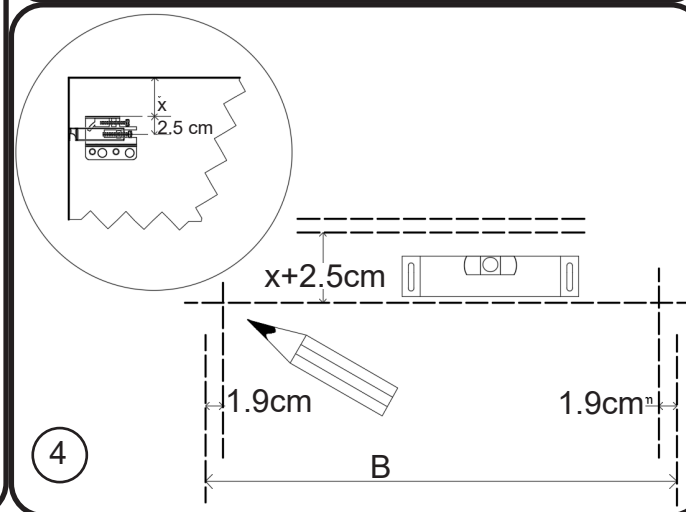

# DETREMMERIE

BATHROOM FURNITURE

OPMERKINGEN / REMARQUES: GS@DETREMMERIE.BE

MAT GELAKT / RAL KLEUREN - LAQUÉ MAT / RAL

montage wastafelblad / assemblage de l'étagère du lavabo

wastafel ondersteuning (kunst marmmer/top solid) support de bassin (marbre d'art/ top solid)  
(W13,W23, W24, W27, W34, W37) X= 120