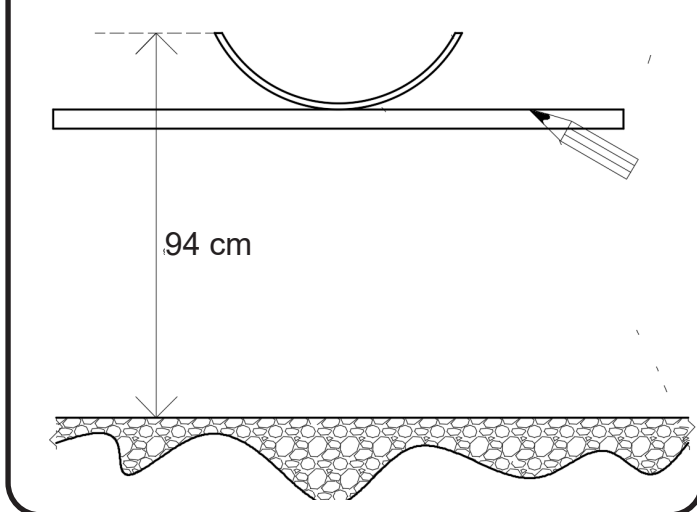

# DETREMMERIE

BATHROOM FURNITURE

OPMERKINGEN / REMARQUES: GS@DETREMMERIE.BE

MAT GELAKT / RAL KLEUREN - LAQUÉ MAT / RAL

montage wastafelblad / assemblage de l'étagère du lavabo

wastafel ondersteuning (kunst marmmer/top solid) support de bassin (marbre d'art/ top solid)  
(W13,W23, W24, W27, W34, W37) X= 120