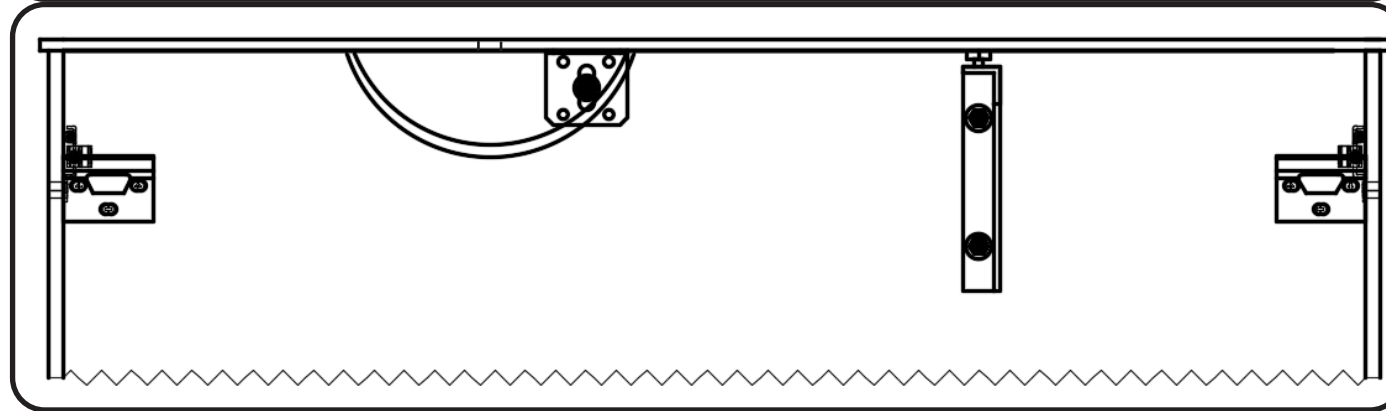

# DETREMMERIE

BATHROOM FURNITURE

OPMERKINGEN / REMARQUES: GS@DETREMMERIE.BE

MAT GELAKT / RAL KLEUREN - LAQUÉ MAT / RAL

montage wastafelblad / assemblage de l'étagère du lavabo

wastafel ondersteuning (kunst marmmer/top solid) support de bassin (marbre d'art/ top solid)  
(W13,W23, W24, W27, W34, W37) X= 120