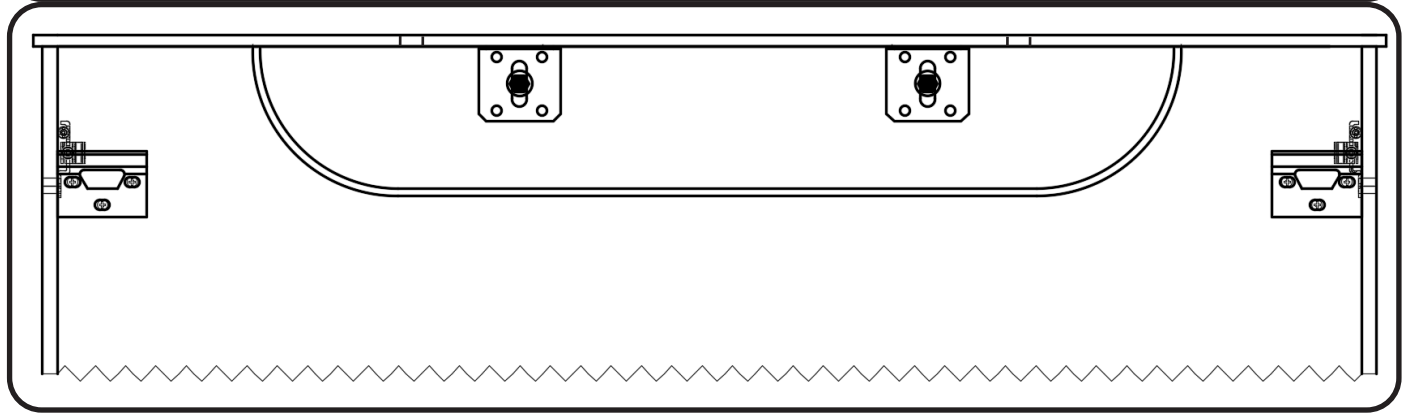

# DETREMMERIE

BATHROOM FURNITURE

OPMERKINGEN / REMARQUES: GS@DETREMMERIE.BE

MAT GELAKT / RAL KLEUREN - LAQUÉ MAT / RAL

montage wastafelblad / assemblage de l'étagère du lavabo

wastafel ondersteuning (kunst marmmer/top solid) support de bassin (marbre d'art/ top solid)  
(W13,W23, W24, W27, W34, W37) X= 120