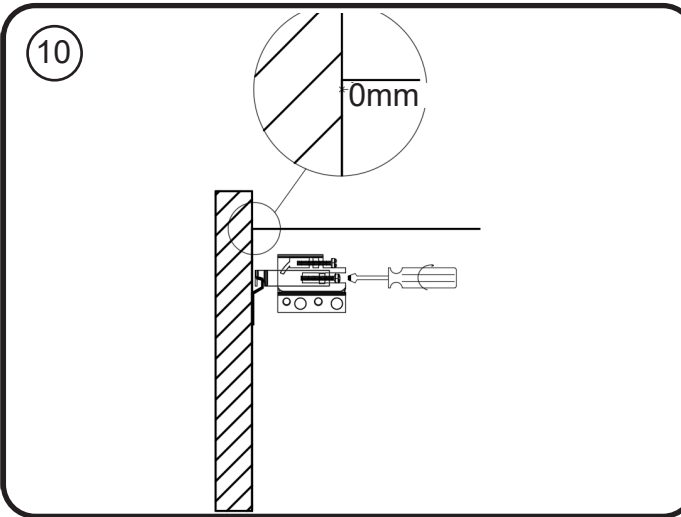

# DETREMMERIE

BATHROOM FURNITURE

OPMERKINGEN / REMARQUES: GS@DETREMMERIE.BE

MAT GELAKT / RAL KLEUREN - LAQUÉ MAT / RAL

montage wastafelblad / assemblage de l'étagère du lavabo

wastafel ondersteuning (kunst marmmer/top solid) support de bassin (marbre d'art/ top solid)  
(W13,W23, W24, W27, W34, W37) X= 120