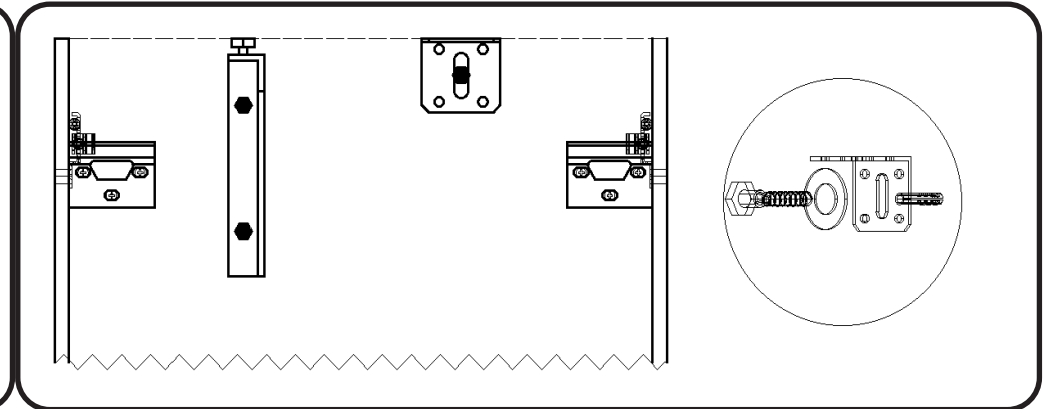

# DETREMMERIE

BATHROOM FURNITURE

OPMERKINGEN / REMARQUES: GS@DETREMMERIE.BE

MAT GELAKT / RAL KLEUREN - LAQUÉ MAT / RAL

montage wastafelblad / assemblage de l'étagère du lavabo

wastafel ondersteuning (kunst marmmer/top solid) support de bassin (marbre d'art/ top solid)  
(W13,W23, W24, W27, W34, W37) X= 120