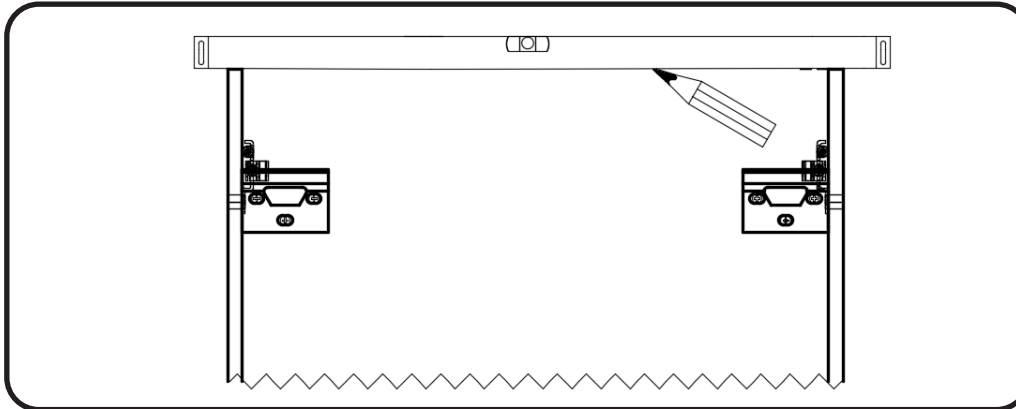

# DETREMMERIE

BATHROOM FURNITURE

OPMERKINGEN / REMARQUES: GS@DETREMMERIE.BE

MAT GELAKT / RAL KLEUREN - LAQUÉ MAT / RAL

montage wastafelblad / assemblage de l'étagère du lavabo

wastafel ondersteuning (kunst marmmer/top solid) support de bassin (marbre d'art/ top solid)  
(W13,W23, W24, W27, W34, W37) X= 120