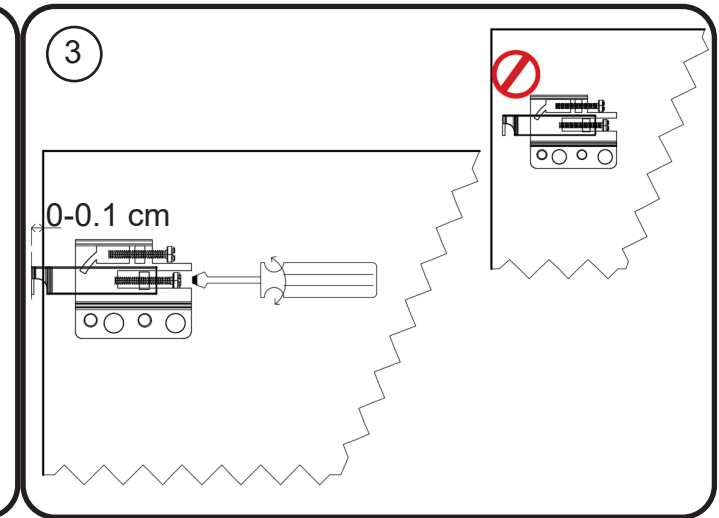

# DETREMMERIE

BATHROOM FURNITURE

OPMERKINGEN / REMARQUES: GS@DETREMMERIE.BE

MAT GELAKT / RAL KLEUREN - LAQUÉ MAT / RAL

montage wastafelblad / assemblage de l'étagère du lavabo

wastafel ondersteuning (kunst marmmer/top solid) support de bassin (marbre d'art/ top solid)  
(W13,W23, W24, W27, W34, W37) X= 120