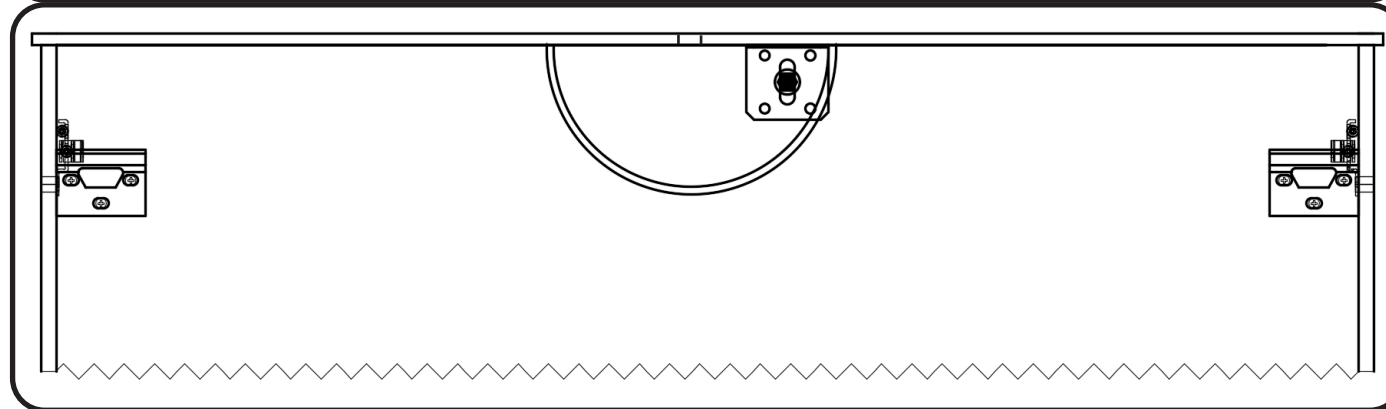

# DETREMMERIE

BATHROOM FURNITURE

OPMERKINGEN / REMARQUES: GS@DETREMMERIE.BE

MAT GELAKT / RAL KLEUREN - LAQUÉ MAT / RAL

montage wastafelblad / assemblage de l'étagère du lavabo

wastafel ondersteuning (kunst marmmer/top solid) support de bassin (marbre d'art/ top solid)  
(W13,W23, W24, W27, W34, W37) X= 120