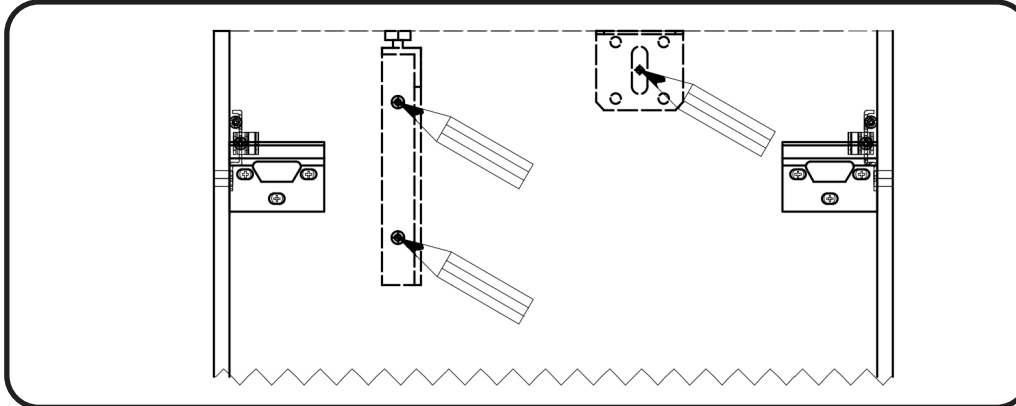

# DETREMMERIE

BATHROOM FURNITURE

OPMERKINGEN / REMARQUES: GS@DETREMMERIE.BE

MAT GELAKT / RAL KLEUREN - LAQUÉ MAT / RAL

montage wastafelblad / assemblage de l'étagère du lavabo

wastafel ondersteuning (kunst marmmer/top solid) support de bassin (marbre d'art/ top solid)  
(W13,W23, W24, W27, W34, W37) X= 120