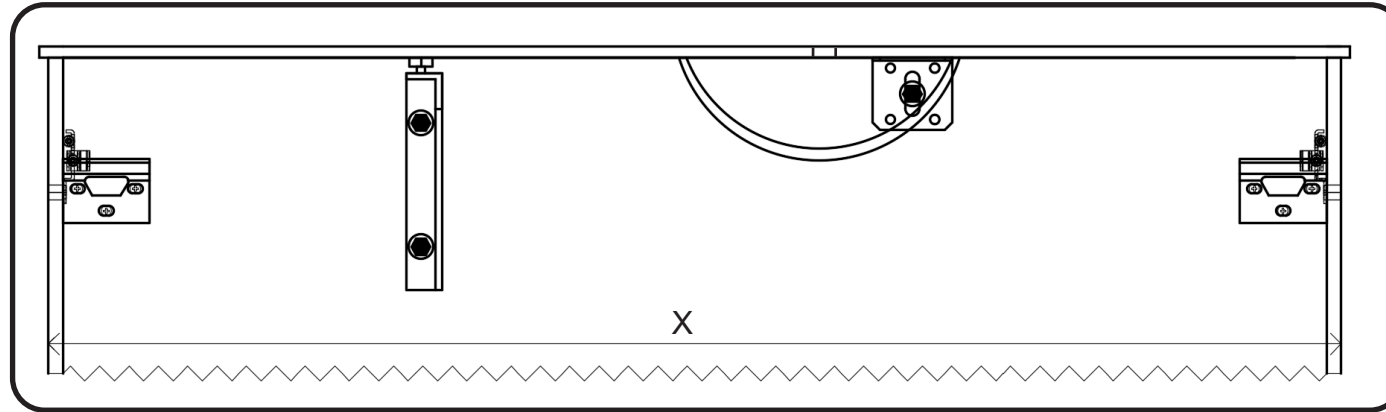

# DETREMMERIE

BATHROOM FURNITURE

OPMERKINGEN / REMARQUES: GS@DETREMMERIE.BE

MAT GELAKT / RAL KLEUREN - LAQUÉ MAT / RAL

montage wastafelblad / assemblage de l'étagère du lavabo

wastafel ondersteuning (kunst marmmer/top solid) support de bassin (marbre d'art/ top solid)  
(W13,W23, W24, W27, W34, W37) X= 120