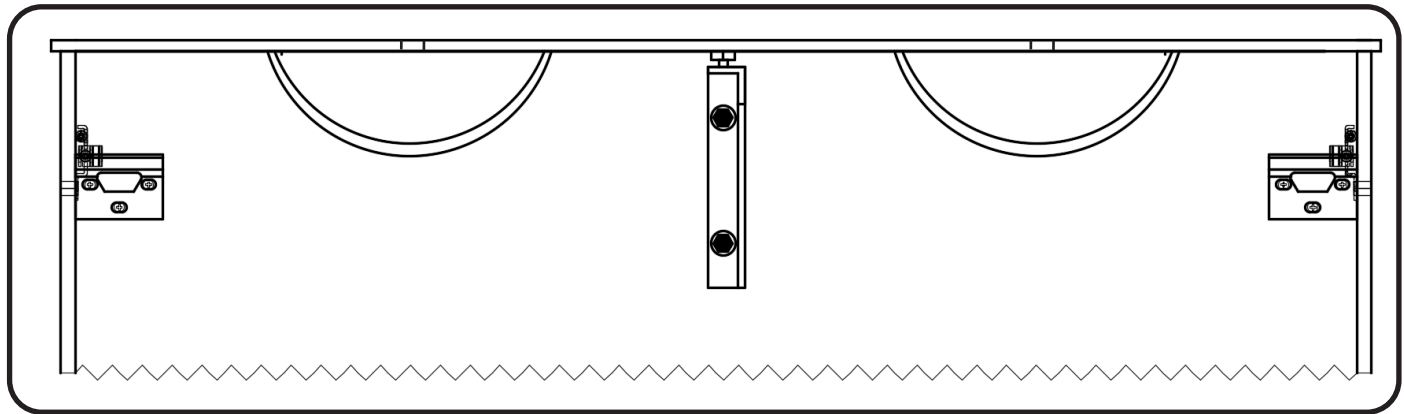

# DETREMMERIE

BATHROOM FURNITURE

OPMERKINGEN / REMARQUES: GS@DETREMMERIE.BE

MAT GELAKT / RAL KLEUREN - LAQUÉ MAT / RAL

montage wastafelblad / assemblage de l'étagère du lavabo

wastafel ondersteuning (kunst marmmer/top solid) support de bassin (marbre d'art/ top solid)  
(W13,W23, W24, W27, W34, W37) X= 120