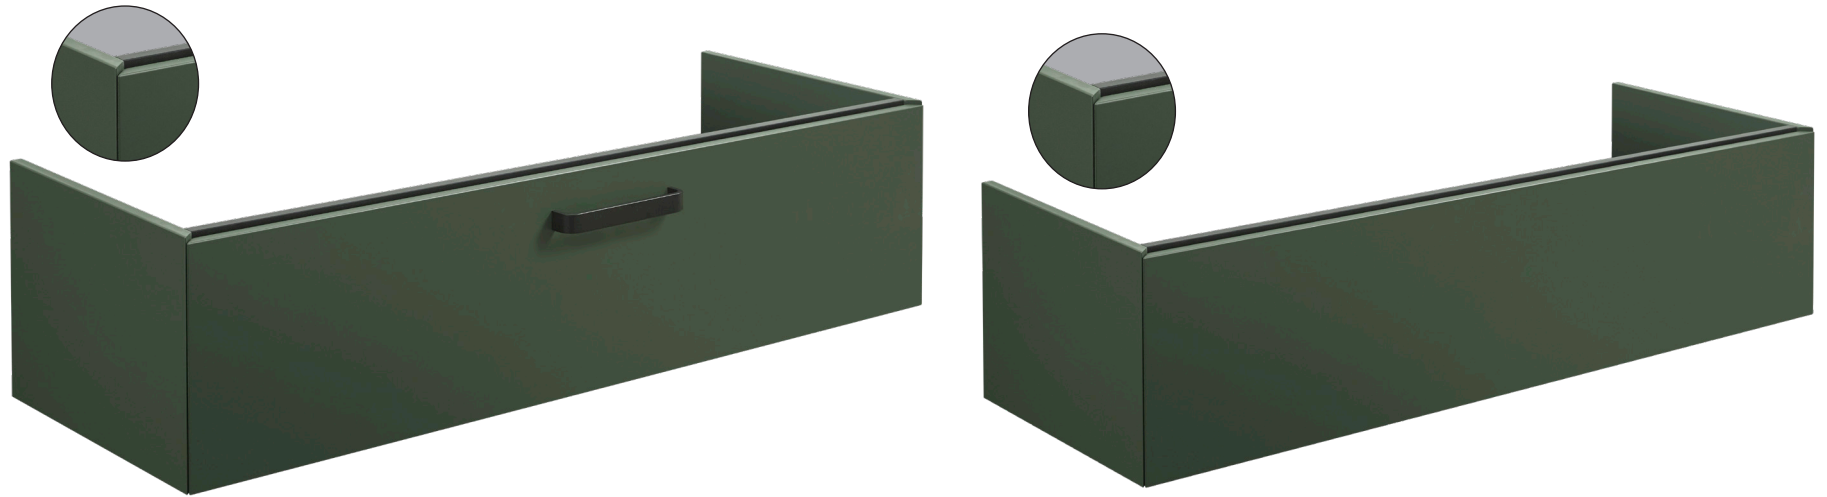

DLP45 - DLQ45

DETREMMERIE

BATHROOM FURNITURE

OPMERKINGEN / REMARQUES: GS@DETREMMERIE.BE