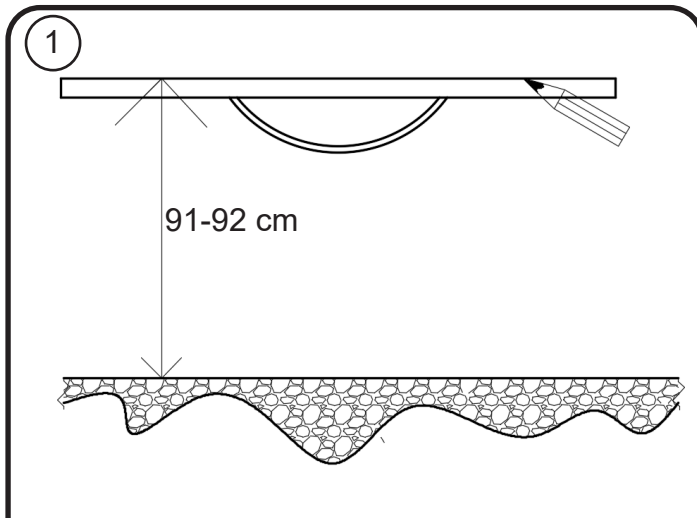

# DETREMMERIE

BATHROOM FURNITURE

OPMERKINGEN / REMARQUES: GS@DETREMMERIE.BE

MAT GELAKT / RAL KLEUREN - LAQUÉ MAT / RAL

montage wastafelblad / assemblage de l'étagère du lavabo

wastafel ondersteuning (kunst marmmer/top solid) support de bassin (marbre d'art/ top solid)  
(W13,W23, W24, W27, W34, W37) X= 120