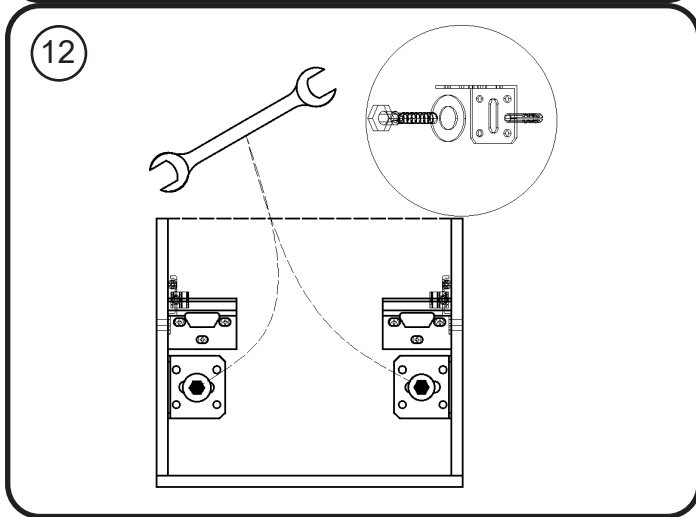

# DETREMMERIE

BATHROOM FURNITURE

OPMERKINGEN / REMARQUES: GS@DETREMMERIE.BE

MAT GELAKT / RAL KLEUREN - LAQUÉ MAT / RAL

montage wastafelblad / assemblage de l'étagère du lavabo

wastafel ondersteuning (kunst marmmer/top solid) support de bassin (marbre d'art/ top solid)  
(W13,W23, W24, W27, W34, W37) X= 120