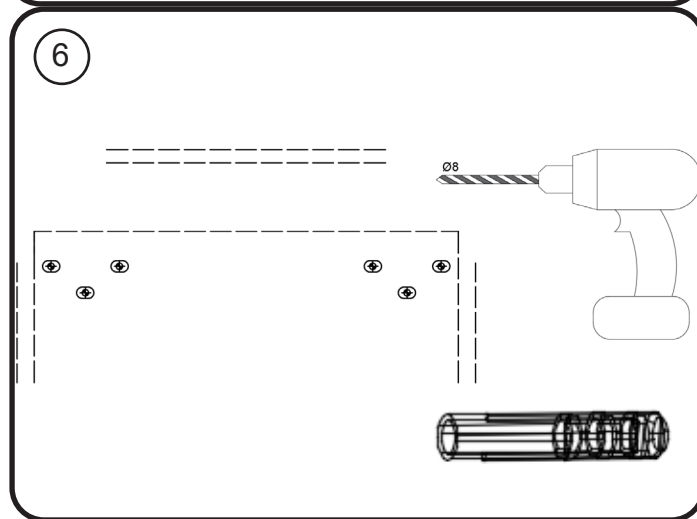

# DETREMMERIE

BATHROOM FURNITURE

OPMERKINGEN / REMARQUES: GS@DETREMMERIE.BE

MAT GELAKT / RAL KLEUREN - LAQUÉ MAT / RAL

montage wastafelblad / assemblage de l'étagère du lavabo

wastafel ondersteuning (kunst marmmer/top solid) support de bassin (marbre d'art/ top solid)  
(W13,W23, W24, W27, W34, W37) X= 120