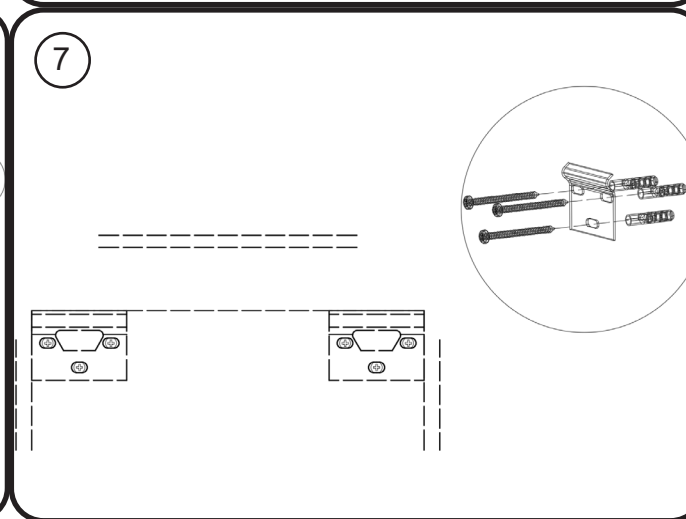

# DETREMMERIE

BATHROOM FURNITURE

OPMERKINGEN / REMARQUES: GS@DETREMMERIE.BE

MAT GELAKT / RAL KLEUREN - LAQUÉ MAT / RAL

montage wastafelblad / assemblage de l'étagère du lavabo

wastafel ondersteuning (kunst marmmer/top solid) support de bassin (marbre d'art/ top solid)  
(W13,W23, W24, W27, W34, W37) X= 120