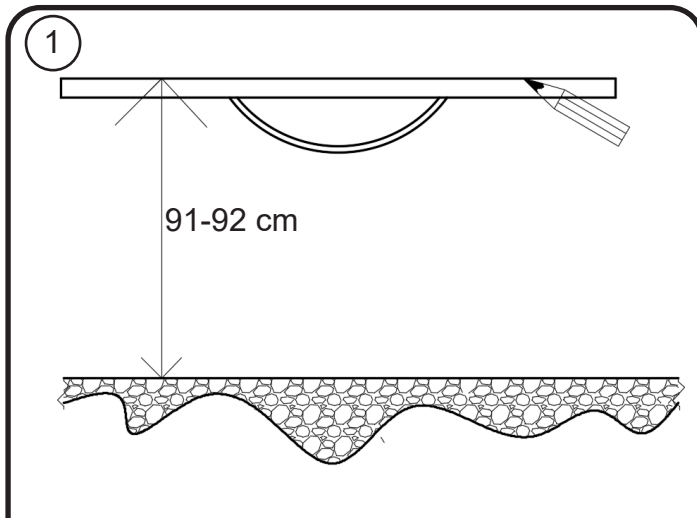

montage wastafelblad / assemblage de l'étagère du lavabo

wastafel ondersteuning (kunst marmertop solid) support de bassin (marbre d'art/ top solid)
(W13,W23, W24, W27, W34, W37) X= 120

wastafel ondersteuning (kunst marmer/top solid) support de bassin (marbre d'art/ top solid)
(W13,W23, W24, W27, W34, W37) 2 kasten / meuble >120 cm