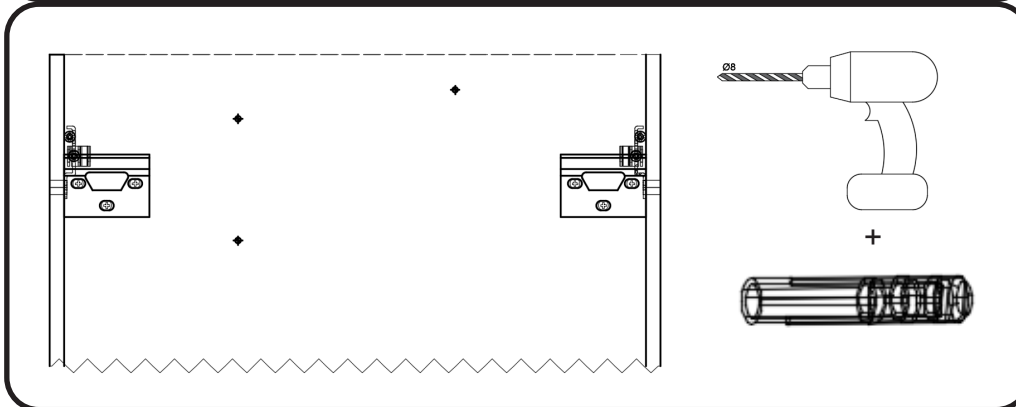

montage wastafelblad / assemblage de l'étagère du lavabo

wastafel ondersteuning (kunst marmertop solid) support de bassin (marbre d'art/ top solid)
(W13,W23, W24, W27, W34, W37) X= 120

wastafel ondersteuning (kunst marmer/top solid) support de bassin (marbre d'art/ top solid)
(W13,W23, W24, W27, W34, W37) 2 kasten / meuble >120 cm