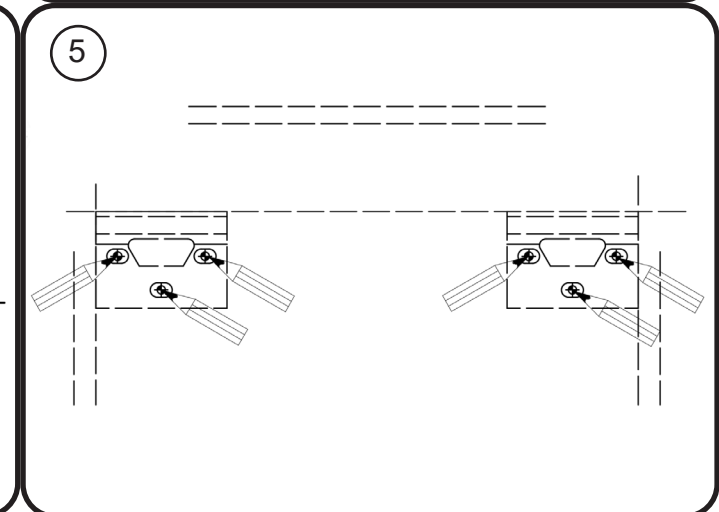

montage wastafelblad / assemblage de l'étagère du lavabo

wastafel ondersteuning (kunst marmertop solid) support de bassin (marbre d'art/ top solid)
(W13,W23, W24, W27, W34, W37) X= 120

wastafel ondersteuning (kunst marmer/top solid) support de bassin (marbre d'art/ top solid)
(W13,W23, W24, W27, W34, W37) 2 kasten / meuble >120 cm