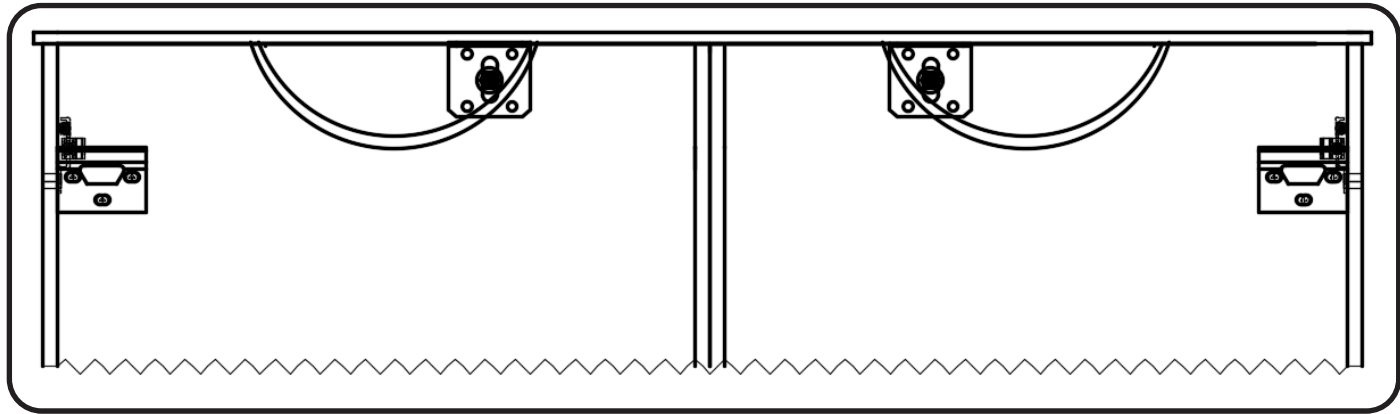

montage wastafelblad / assemblage de l'étagère du lavabo

wastafel ondersteuning (kunst marmertop solid) support de bassin (marbre d'art/ top solid)
(W13,W23, W24, W27, W34, W37) X= 120

wastafel ondersteuning (kunst marmer/top solid) support de bassin (marbre d'art/ top solid)
(W13,W23, W24, W27, W34, W37) 2 kasten / meuble >120 cm