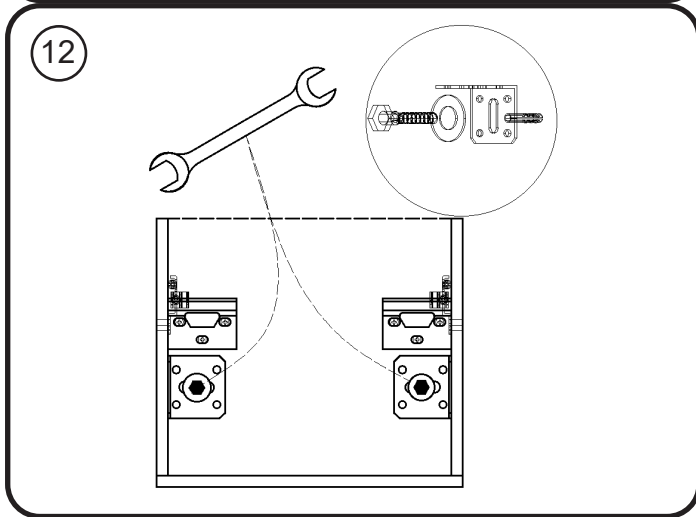

montage wastafelblad / assemblage de l'étagère du lavabo

wastafel ondersteuning (kunst marmertop solid) support de bassin (marbre d'art/ top solid)
(W13,W23, W24, W27, W34, W37) X= 120

wastafel ondersteuning (kunst marmer/top solid) support de bassin (marbre d'art/ top solid)
(W13,W23, W24, W27, W34, W37) 2 kasten / meuble >120 cm