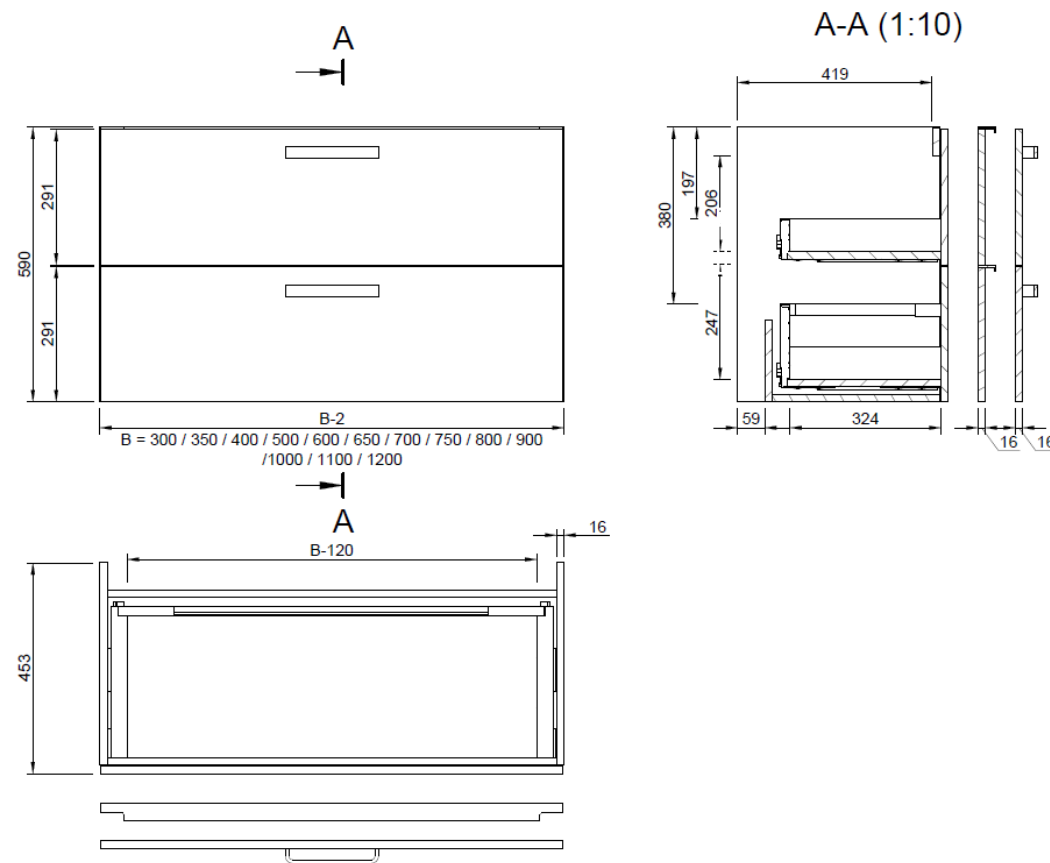

F45 - G45 - I45

DETREMMERIE

BATHROOM FURNITURE

OPMERKINGEN / REMARQUES: GS@DETREMMERIE.BE

F45 - G45 - I45

DETREMMERIE

BATHROOM FURNITURE

OPMERKINGEN / REMARQUES: GS@DETREMMERIE.BE

NO LIMIT KUNSTSTOF KLEUREN / MAT GELAKT - NO LIMIT MÉLAMINE / LAQUÉ MAT

F45 - G45 - I45

DETREMMERIE

BATHROOM FURNITURE

OPMERKINGEN / REMARQUES: GS@DETREMMERIE.BE

NO LIMIT GELAKTE / RAL KLEUREN - NO LIMIT LAQUÉ / RAL

montage wastafelblad / assemblage de l'étagère du lavabo

wastafel ondersteuning (kunst marmertop solid) support de bassin (marbre d'art/ top solid)
(W13,W23, W24, W27, W34, W37) X= 120

wastafel ondersteuning (kunst marmer/top solid) support de bassin (marbre d'art/ top solid)
(W13,W23, W24, W27, W34, W37) 2 kasten / meuble >120 cm

wastafel ondersteuning (kunst marmer/top solid) support de bassin (marbre d'art/ top solid)
(W13,W23, W24, W27, W34, W37) $70 < X < 120$