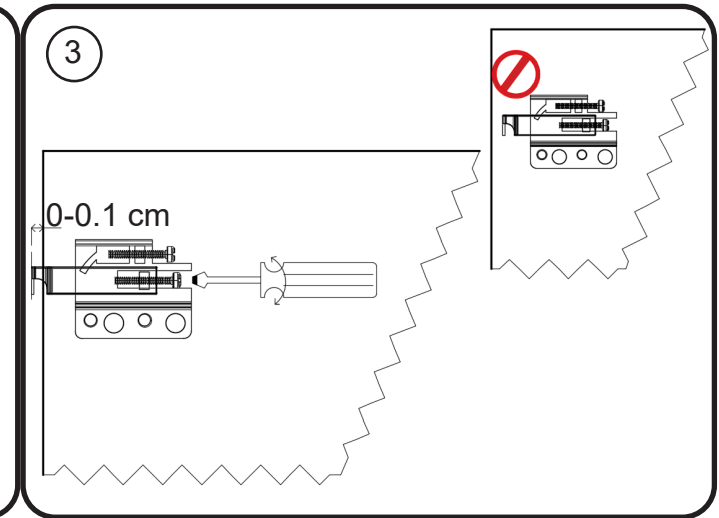

montage wastafelblad / assemblage de l'étagère du lavabo

wastafel ondersteuning (kunst marmertop solid) support de bassin (marbre d'art/ top solid)
(W13,W23, W24, W27, W34, W37) X= 120

wastafel ondersteuning (kunst marmer/top solid) support de bassin (marbre d'art/ top solid)
(W13,W23, W24, W27, W34, W37) 2 kasten / meuble >120 cm