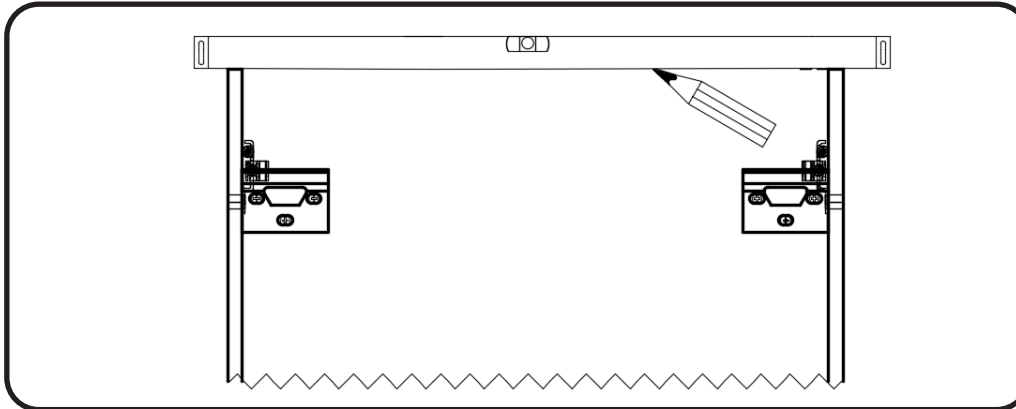

montage wastafelblad / assemblage de l'étagère du lavabo

wastafel ondersteuning (kunst marmertop solid) support de bassin (marbre d'art/ top solid)
(W13,W23, W24, W27, W34, W37) X= 120

wastafel ondersteuning (kunst marmer/top solid) support de bassin (marbre d'art/ top solid)
(W13,W23, W24, W27, W34, W37) 2 kasten / meuble >120 cm