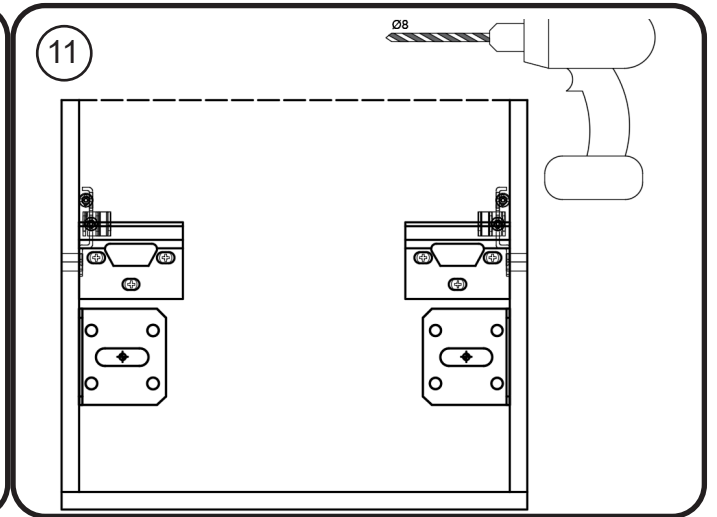

montage wastafelblad / assemblage de l'étagère du lavabo

wastafel ondersteuning (kunst marmertop solid) support de bassin (marbre d'art/ top solid)
(W13,W23, W24, W27, W34, W37) X= 120

wastafel ondersteuning (kunst marmer/top solid) support de bassin (marbre d'art/ top solid)
(W13,W23, W24, W27, W34, W37) 2 kasten / meuble >120 cm