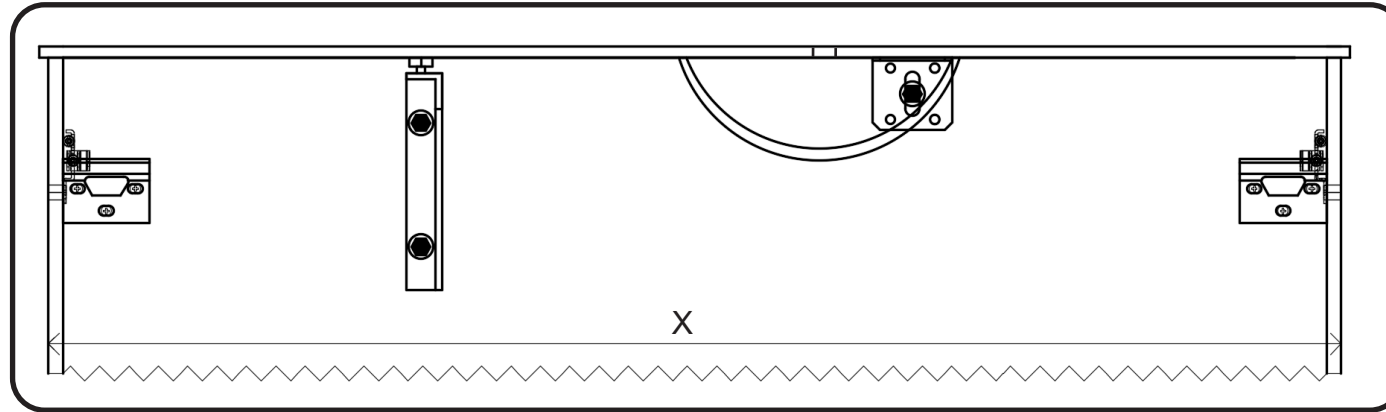

montage wastafelblad / assemblage de l'étagère du lavabo

wastafel ondersteuning (kunst marmertop solid) support de bassin (marbre d'art/ top solid)
(W13,W23, W24, W27, W34, W37) X= 120

wastafel ondersteuning (kunst marmer/top solid) support de bassin (marbre d'art/ top solid)
(W13,W23, W24, W27, W34, W37) 2 kasten / meuble >120 cm