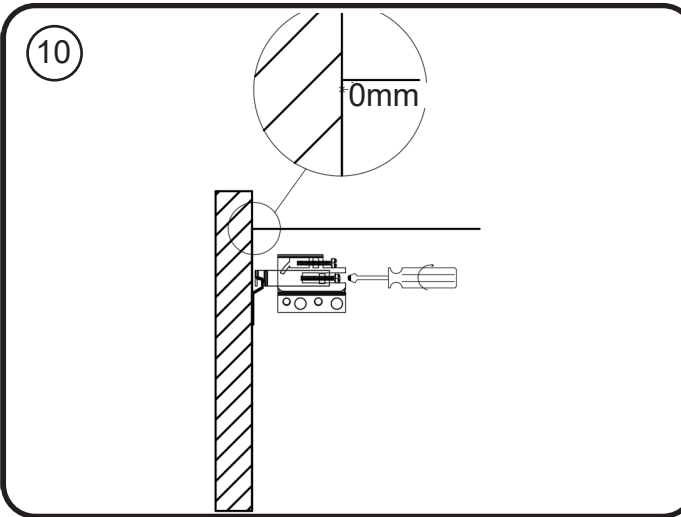

montage wastafelblad / assemblage de l'étagère du lavabo

wastafel ondersteuning (kunst marmertop solid) support de bassin (marbre d'art/ top solid)
(W13,W23, W24, W27, W34, W37) X= 120

wastafel ondersteuning (kunst marmer/top solid) support de bassin (marbre d'art/ top solid)
(W13,W23, W24, W27, W34, W37) 2 kasten / meuble >120 cm