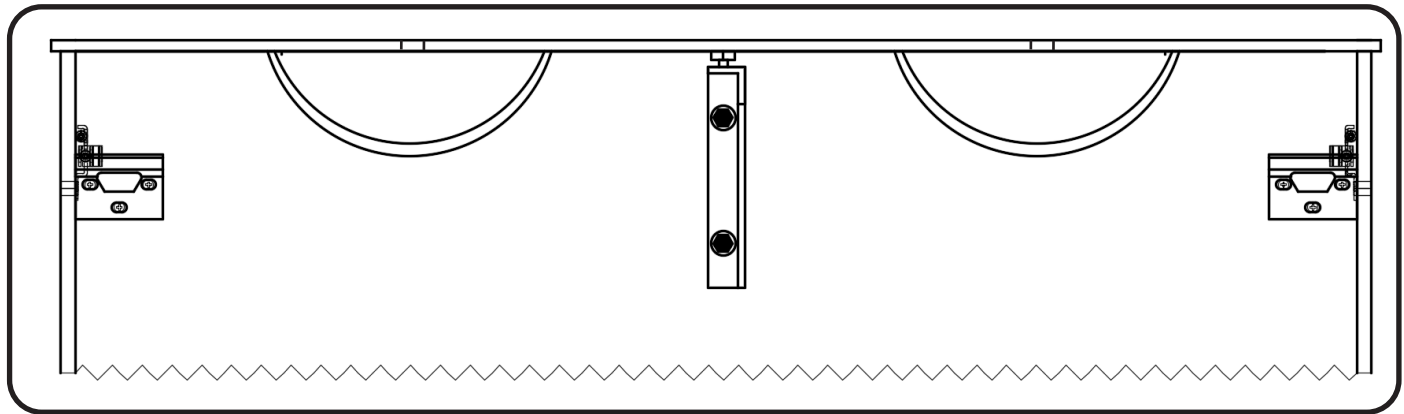

montage wastafelblad / assemblage de l'étagère du lavabo

wastafel ondersteuning (kunst marmertop solid) support de bassin (marbre d'art/ top solid)
(W13,W23, W24, W27, W34, W37) X= 120

wastafel ondersteuning (kunst marmer/top solid) support de bassin (marbre d'art/ top solid)
(W13,W23, W24, W27, W34, W37) 2 kasten / meuble >120 cm