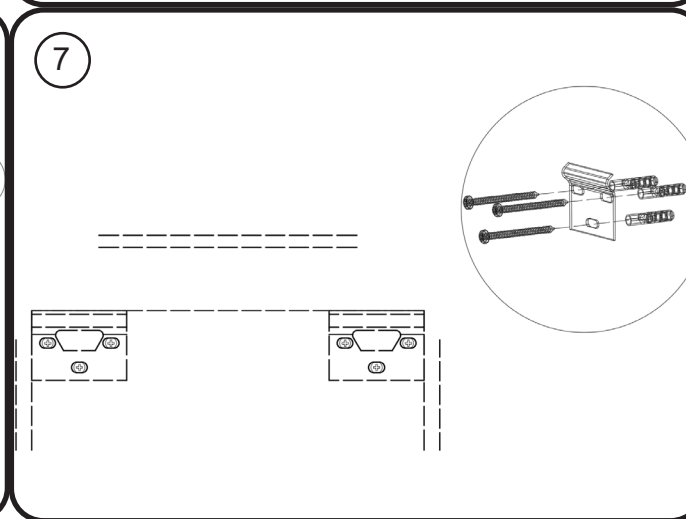

montage wastafelblad / assemblage de l'étagère du lavabo

wastafel ondersteuning (kunst marmertop solid) support de bassin (marbre d'art/ top solid)
(W13,W23, W24, W27, W34, W37) X= 120

wastafel ondersteuning (kunst marmer/top solid) support de bassin (marbre d'art/ top solid)
(W13,W23, W24, W27, W34, W37) 2 kasten / meuble >120 cm