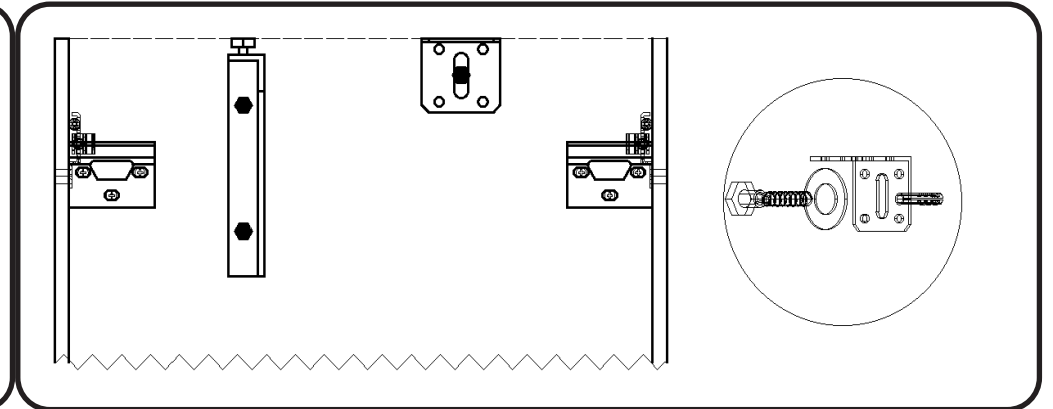

montage wastafelblad / assemblage de l'étagère du lavabo

wastafel ondersteuning (kunst marmertop solid) support de bassin (marbre d'art/ top solid)
(W13,W23, W24, W27, W34, W37) X= 120

wastafel ondersteuning (kunst marmer/top solid) support de bassin (marbre d'art/ top solid)
(W13,W23, W24, W27, W34, W37) 2 kasten / meuble >120 cm