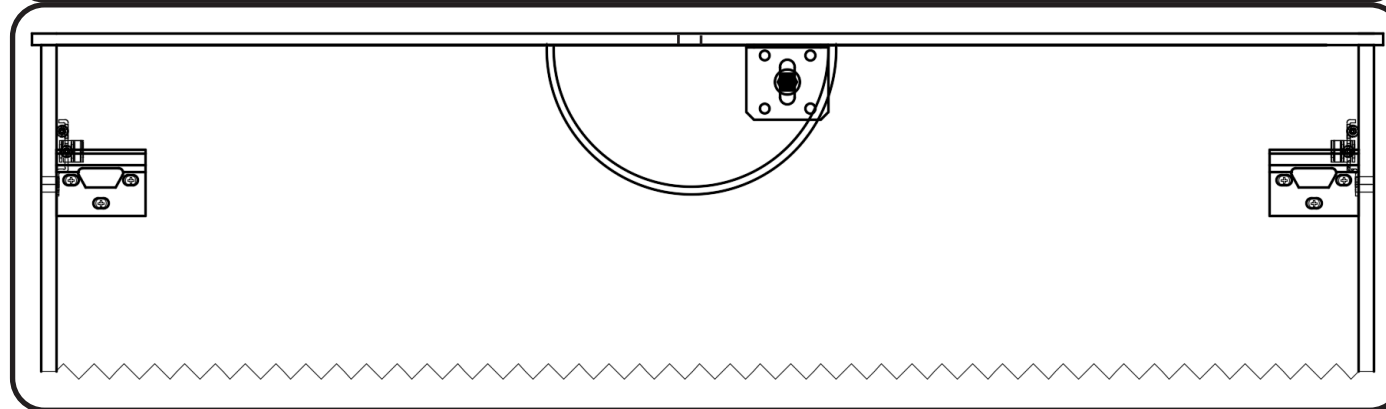

montage wastafelblad / assemblage de l'étagère du lavabo

wastafel ondersteuning (kunst marmertop solid) support de bassin (marbre d'art/ top solid)
(W13,W23, W24, W27, W34, W37) X= 120

wastafel ondersteuning (kunst marmer/top solid) support de bassin (marbre d'art/ top solid)
(W13,W23, W24, W27, W34, W37) 2 kasten / meuble >120 cm