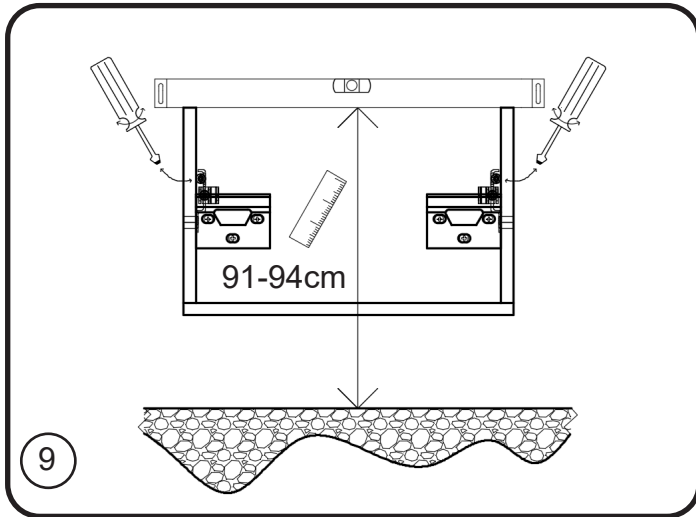

montage wastafelblad / assemblage de l'étagère du lavabo

wastafel ondersteuning (kunst marmertop solid) support de bassin (marbre d'art/ top solid)
(W13,W23, W24, W27, W34, W37) X= 120

wastafel ondersteuning (kunst marmer/top solid) support de bassin (marbre d'art/ top solid)
(W13,W23, W24, W27, W34, W37) 2 kasten / meuble >120 cm