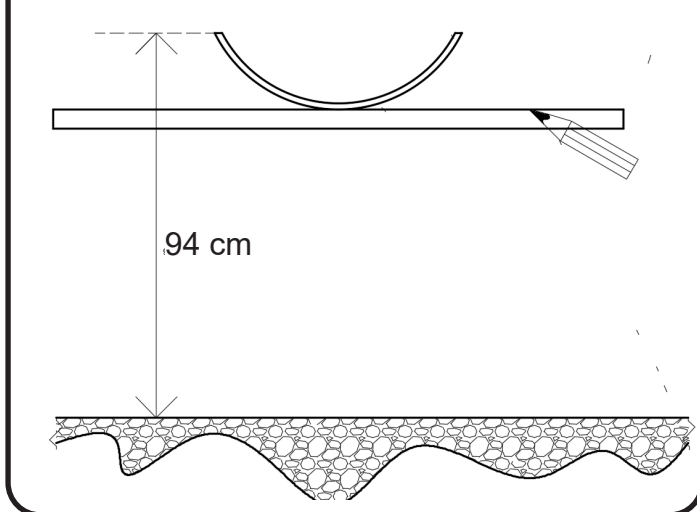

montage wastafelblad / assemblage de l'étagère du lavabo

wastafel ondersteuning (kunst marmertop solid) support de bassin (marbre d'art/ top solid)
(W13,W23, W24, W27, W34, W37) X= 120

wastafel ondersteuning (kunst marmer/top solid) support de bassin (marbre d'art/ top solid)
(W13,W23, W24, W27, W34, W37) 2 kasten / meuble >120 cm