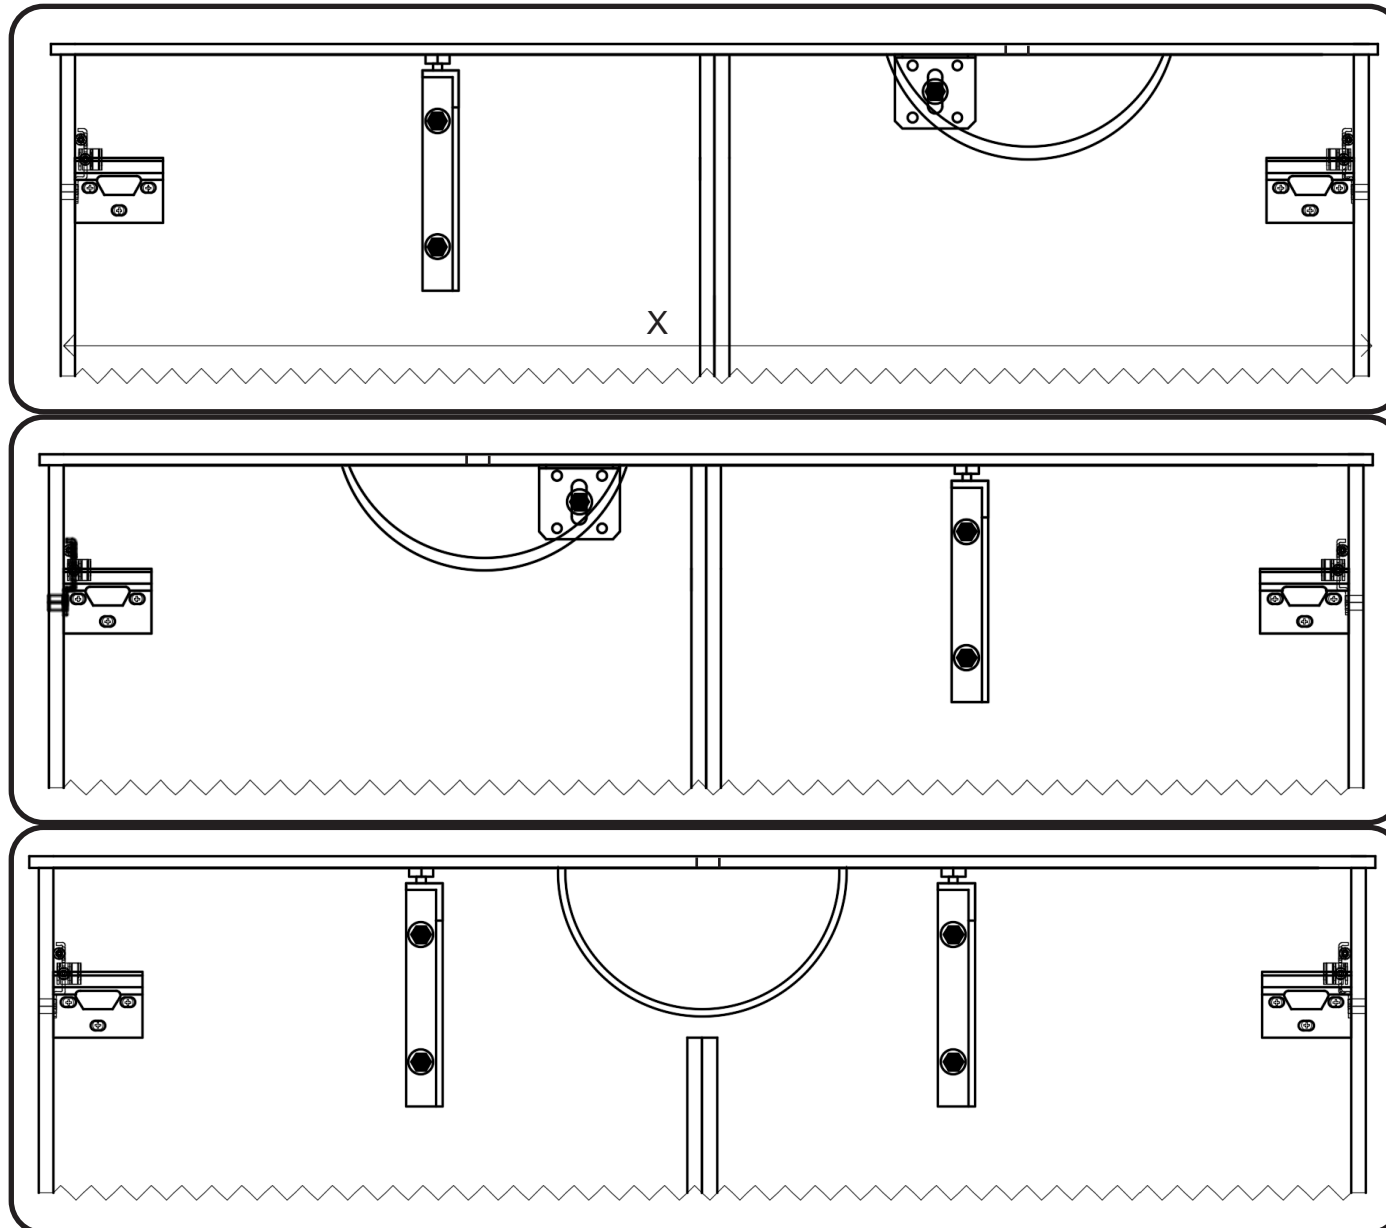

montage wastafelblad / assemblage de l'étagère du lavabo

wastafel ondersteuning (kunst marmertop solid) support de bassin (marbre d'art/ top solid)
(W13,W23, W24, W27, W34, W37) X= 120

wastafel ondersteuning (kunst marmer/top solid) support de bassin (marbre d'art/ top solid)
(W13,W23, W24, W27, W34, W37) 2 kasten / meuble >120 cm

wastafel ondersteuning (kunst marmer/top solid) support de bassin (marbre d'art/ top solid)
(W13,W23, W24, W27, W34, W37) $70 < X < 120$