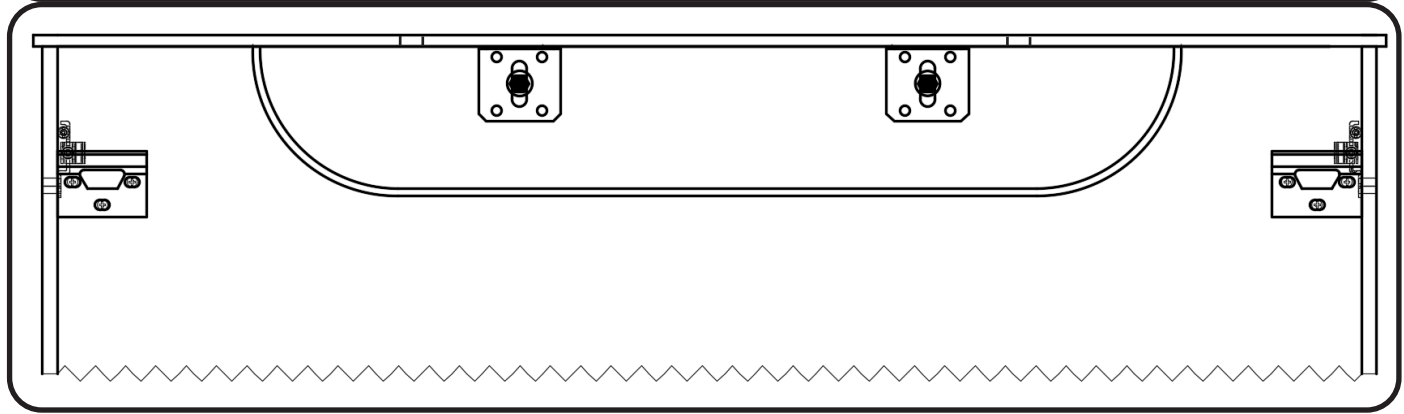

montage wastafelblad / assemblage de l'étagère du lavabo

wastafel ondersteuning (kunst marmertop solid) support de bassin (marbre d'art/ top solid)
(W13,W23, W24, W27, W34, W37) X= 120

wastafel ondersteuning (kunst marmer/top solid) support de bassin (marbre d'art/ top solid)
(W13,W23, W24, W27, W34, W37) 2 kasten / meuble >120 cm