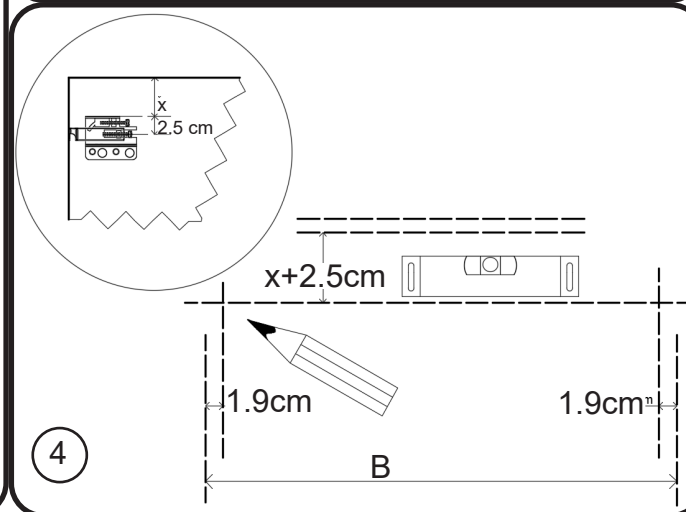

montage wastafelblad / assemblage de l'étagère du lavabo

wastafel ondersteuning (kunst marmertop solid) support de bassin (marbre d'art/ top solid)
(W13,W23, W24, W27, W34, W37) X= 120

wastafel ondersteuning (kunst marmer/top solid) support de bassin (marbre d'art/ top solid)
(W13,W23, W24, W27, W34, W37) 2 kasten / meuble >120 cm