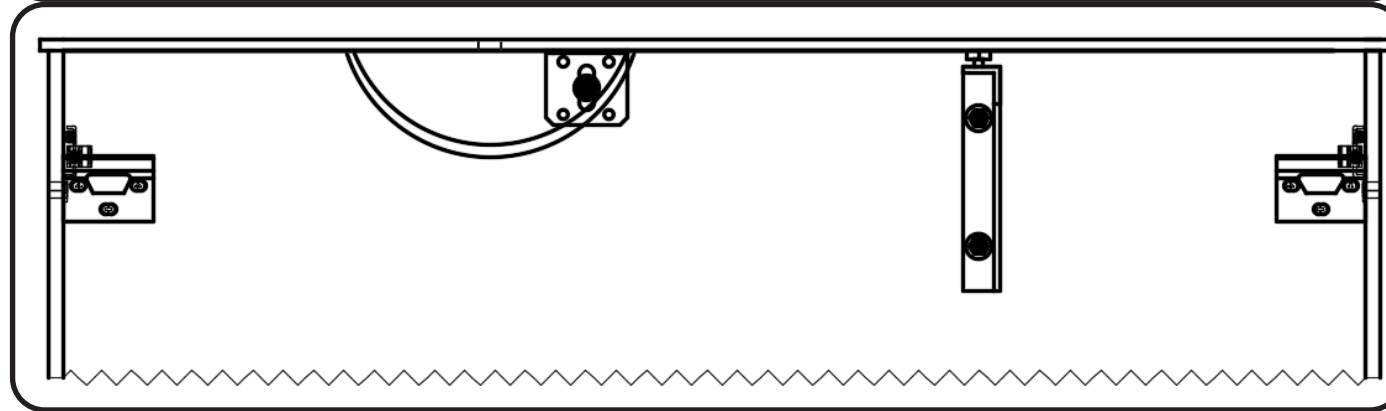

montage wastafelblad / assemblage de l'étagère du lavabo

wastafel ondersteuning (kunst marmertop solid) support de bassin (marbre d'art/ top solid)
(W13,W23, W24, W27, W34, W37) X= 120

wastafel ondersteuning (kunst marmer/top solid) support de bassin (marbre d'art/ top solid)
(W13,W23, W24, W27, W34, W37) 2 kasten / meuble >120 cm