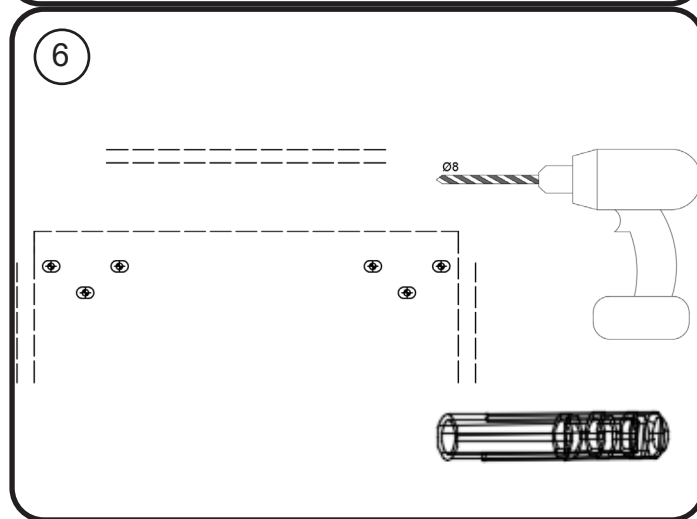

montage wastafelblad / assemblage de l'étagère du lavabo

wastafel ondersteuning (kunst marmertop solid) support de bassin (marbre d'art/ top solid)
(W13,W23, W24, W27, W34, W37) X= 120

wastafel ondersteuning (kunst marmer/top solid) support de bassin (marbre d'art/ top solid)
(W13,W23, W24, W27, W34, W37) 2 kasten / meuble >120 cm