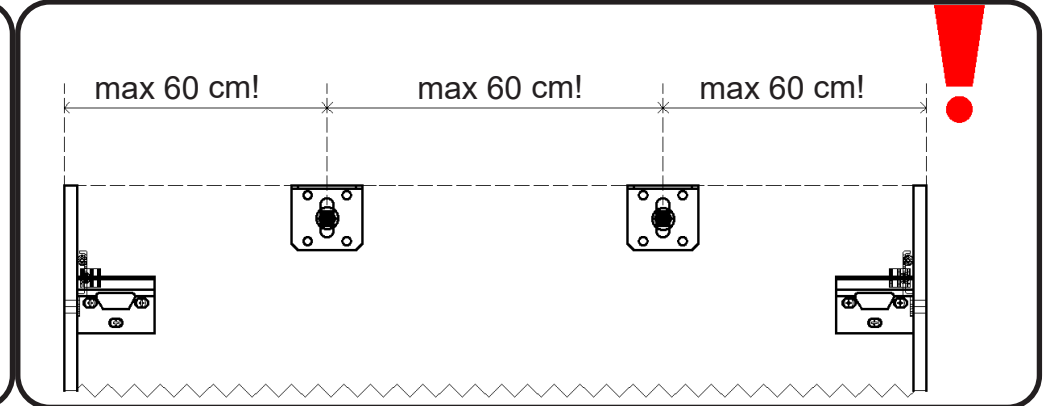

montage wastafelblad / assemblage de l'étagère du lavabo

wastafel ondersteuning (kunst marmertop solid) support de bassin (marbre d'art/ top solid)
(W13,W23, W24, W27, W34, W37) X= 120

wastafel ondersteuning (kunst marmer/top solid) support de bassin (marbre d'art/ top solid)
(W13,W23, W24, W27, W34, W37) 2 kasten / meuble >120 cm