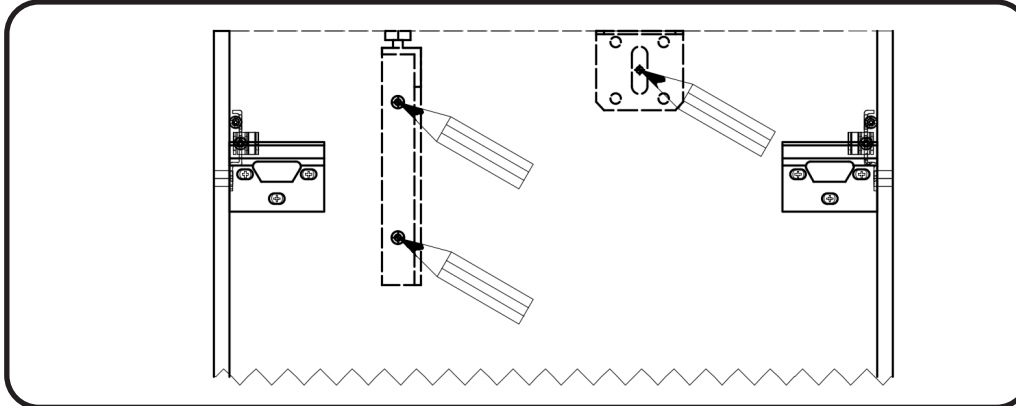

montage wastafelblad / assemblage de l'étagère du lavabo

wastafel ondersteuning (kunst marmertop solid) support de bassin (marbre d'art/ top solid)
(W13,W23, W24, W27, W34, W37) X= 120

wastafel ondersteuning (kunst marmer/top solid) support de bassin (marbre d'art/ top solid)
(W13,W23, W24, W27, W34, W37) 2 kasten / meuble >120 cm