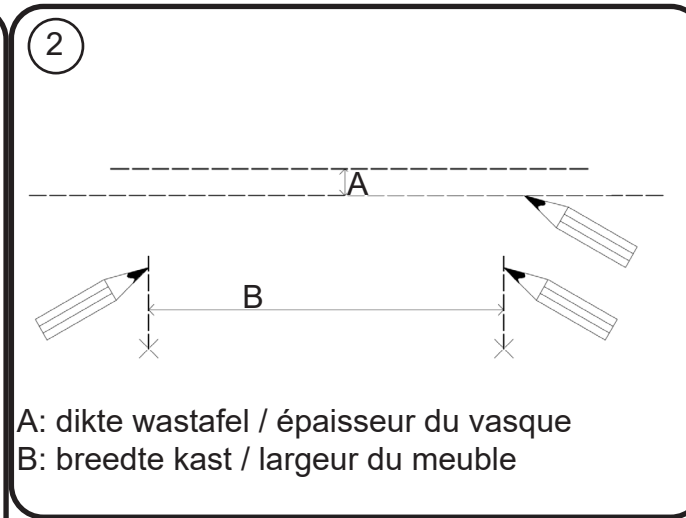

montage wastafelblad / assemblage de l'étagère du lavabo

wastafel ondersteuning (kunst marmertop solid) support de bassin (marbre d'art/ top solid)
(W13,W23, W24, W27, W34, W37) X= 120

wastafel ondersteuning (kunst marmer/top solid) support de bassin (marbre d'art/ top solid)
(W13,W23, W24, W27, W34, W37) 2 kasten / meuble >120 cm