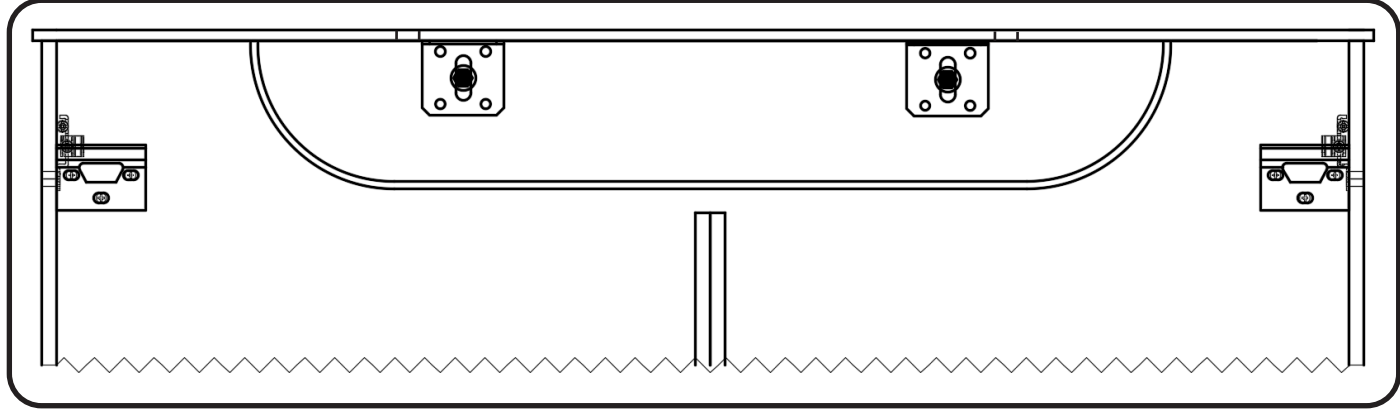

montage wastafelblad / assemblage de l'étagère du lavabo

wastafel ondersteuning (kunst marmertop solid) support de bassin (marbre d'art/ top solid)
(W13,W23, W24, W27, W34, W37) X= 120

wastafel ondersteuning (kunst marmer/top solid) support de bassin (marbre d'art/ top solid)
(W13,W23, W24, W27, W34, W37) 2 kasten / meuble >120 cm