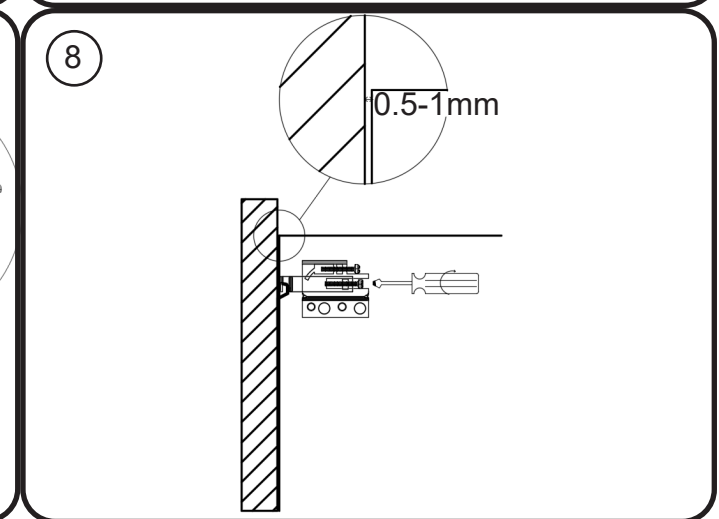

montage wastafelblad / assemblage de l'étagère du lavabo

wastafel ondersteuning (kunst marmertop solid) support de bassin (marbre d'art/ top solid)
(W13,W23, W24, W27, W34, W37) X= 120

wastafel ondersteuning (kunst marmer/top solid) support de bassin (marbre d'art/ top solid)
(W13,W23, W24, W27, W34, W37) 2 kasten / meuble >120 cm