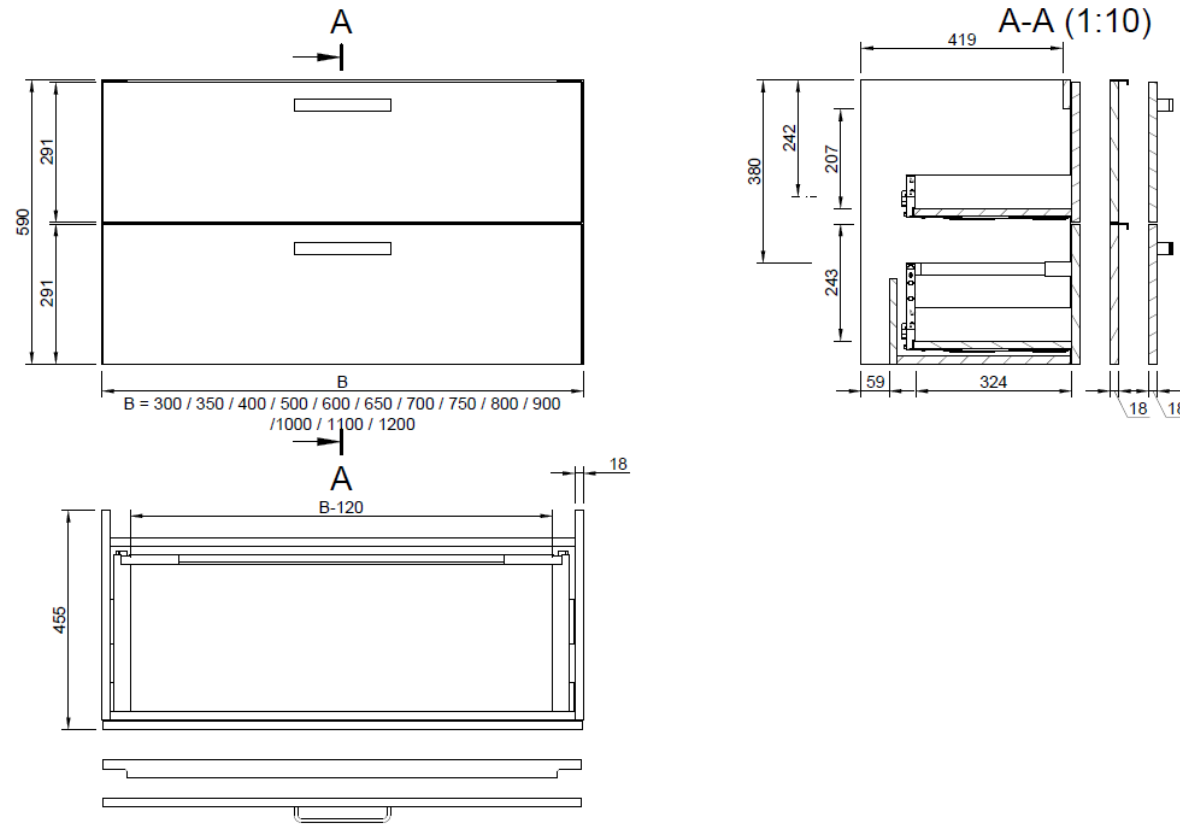

montage wastafelblad / assemblage de l'étagère du lavabo

wastafel ondersteuning (kunst marmertop solid) support de bassin (marbre d'art/ top solid)
(W13,W23, W24, W27, W34, W37) X= 120

wastafel ondersteuning (kunst marmer/top solid) support de bassin (marbre d'art/ top solid)
(W13,W23, W24, W27, W34, W37) 2 kasten / meuble >120 cm

wastafel ondersteuning (kunst marmer/top solid) support de bassin (marbre d'art/ top solid)
(W13,W23, W24, W27, W34, W37) $70 < X < 120$