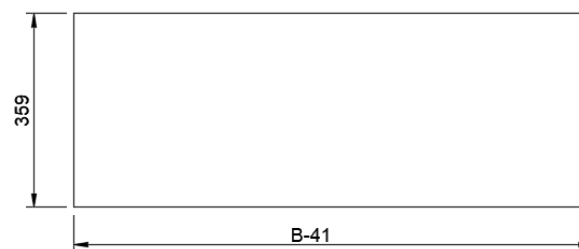

Detremmerie nv - Spijkerlaan 153 - 8791 Beveren-Leie (BE)
www.detremmerie.be

ITK21

60 - 120

DETREMMERIE

BATHROOM FURNITURE

OPMERKINGEN / REMARQUES: GS@DETREMMERIE.BE

INLEGTABLETTEN / TABLETTES INTÉRIEURES

B= 600 / 700 / 800 / 900 / 1000 / 1100 / 1200

POSITIE BOVENAAN EN ONDERAAN KLEUREN: KUNSTSTOF, MAT GELAKT OF RAL
APPLICATION TABLETTES INTÉRIEURES POUR METTRE DANS UN CADRE OUVERT (AU-DESSUS ET EN-DES-SOUS) COULEURS: MÉLAMINE, LAQUÉ MAT OU RAL