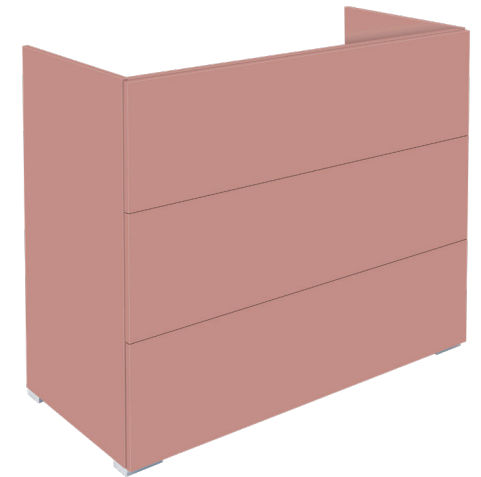

L45 - M45 - N45

DETREMMERIE

BATHROOM FURNITURE

OPMERKINGEN / REMARQUES: GS@DETREMMERIE.BE