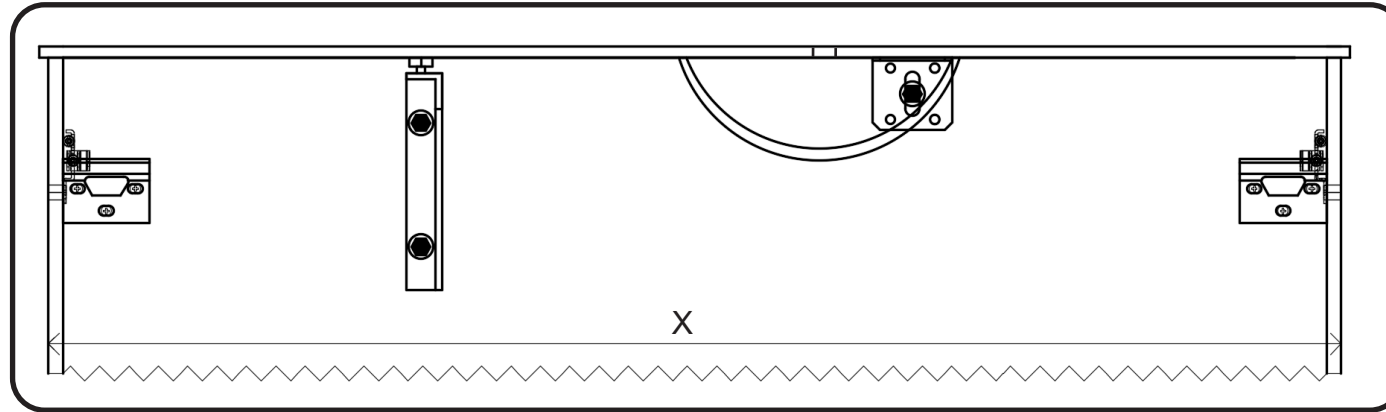

# DETREMMERIE

BATHROOM FURNITURE

OPMERKINGEN / REMARQUES: GS@DETREMMERIE.BE

GELAKTE / RAL KLEUREN - LAQUÉ / RAL

montage wastafelblad / assemblage de l'étagère du lavabo

wastafel ondersteuning (kunst marmertop solid) support de bassin (marbre d'art/ top solid)  
(W13,W23, W24, W27, W34, W37) X= 120