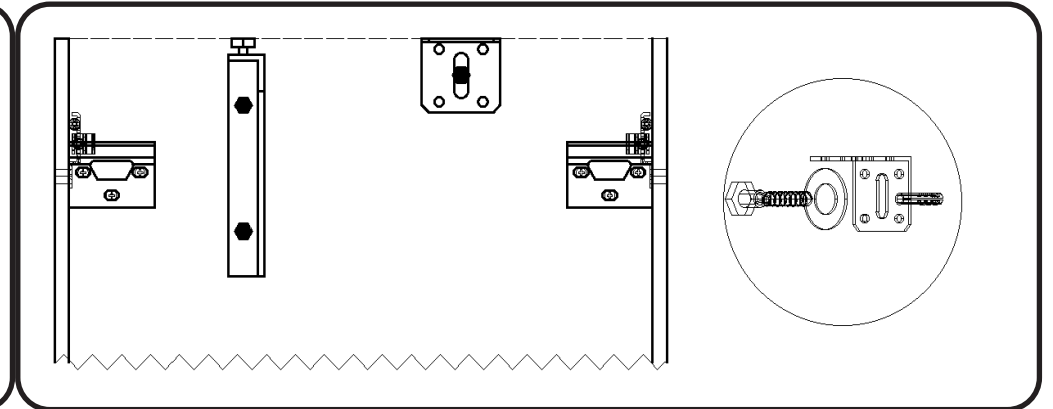

# DETREMMERIE

BATHROOM FURNITURE

OPMERKINGEN / REMARQUES: GS@DETREMMERIE.BE

GELAKTE / RAL KLEUREN - LAQUÉ / RAL

montage wastafelblad / assemblage de l'étagère du lavabo

wastafel ondersteuning (kunst marmertop solid) support de bassin (marbre d'art/ top solid)  
(W13,W23, W24, W27, W34, W37) X= 120