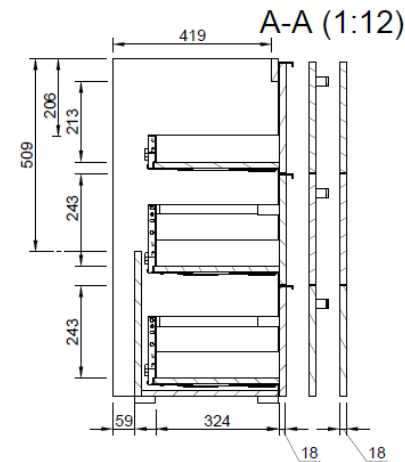

# DETREMMERIE

BATHROOM FURNITURE

OPMERKINGEN / REMARQUES: GS@DETREMMERIE.BE

GELAKTE / RAL KLEUREN - LAQUÉ / RAL

montage wastafelblad / assemblage de l'étagère du lavabo

wastafel ondersteuning (kunst marmertop solid) support de bassin (marbre d'art/ top solid)  
(W13,W23, W24, W27, W34, W37) X= 120