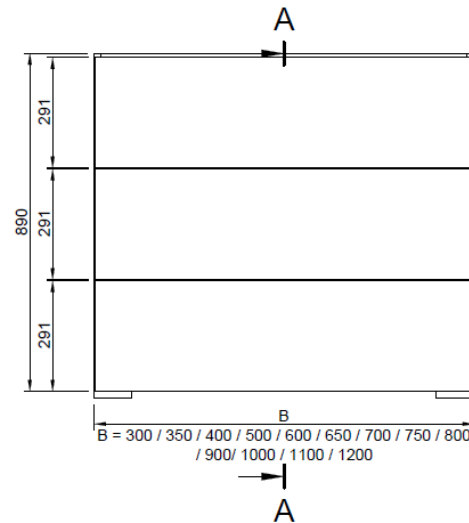

# DETREMMERIE

BATHROOM FURNITURE

OPMERKINGEN / REMARQUES: GS@DETREMMERIE.BE

GELAKTE / RAL KLEUREN - LAQUÉ / RAL

montage wastafelblad / assemblage de l'étagère du lavabo

wastafel ondersteuning (kunst marmertop solid) support de bassin (marbre d'art/ top solid)  
(W13,W23, W24, W27, W34, W37) X= 120