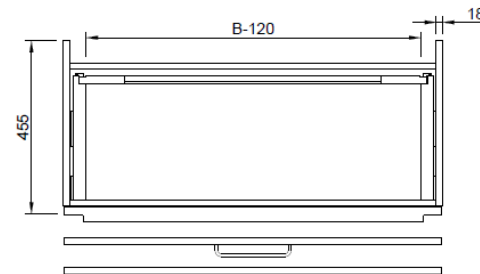

# DETREMMERIE

BATHROOM FURNITURE

OPMERKINGEN / REMARQUES: GS@DETREMMERIE.BE

GELAKTE / RAL KLEUREN - LAQUÉ / RAL

montage wastafelblad / assemblage de l'étagère du lavabo

wastafel ondersteuning (kunst marmertop solid) support de bassin (marbre d'art/ top solid)  
(W13,W23, W24, W27, W34, W37) X= 120