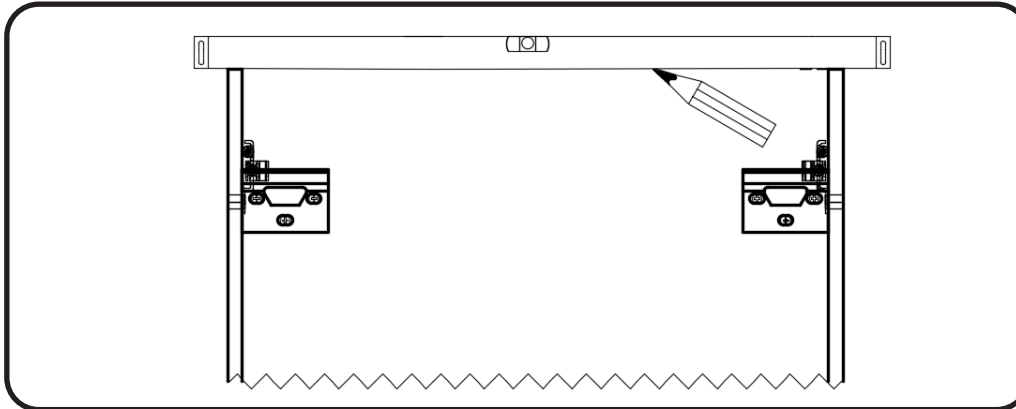

# DETREMMERIE

BATHROOM FURNITURE

OPMERKINGEN / REMARQUES: GS@DETREMMERIE.BE

GELAKTE / RAL KLEUREN - LAQUÉ / RAL

montage wastafelblad / assemblage de l'étagère du lavabo

wastafel ondersteuning (kunst marmertop solid) support de bassin (marbre d'art/ top solid)  
(W13,W23, W24, W27, W34, W37) X= 120