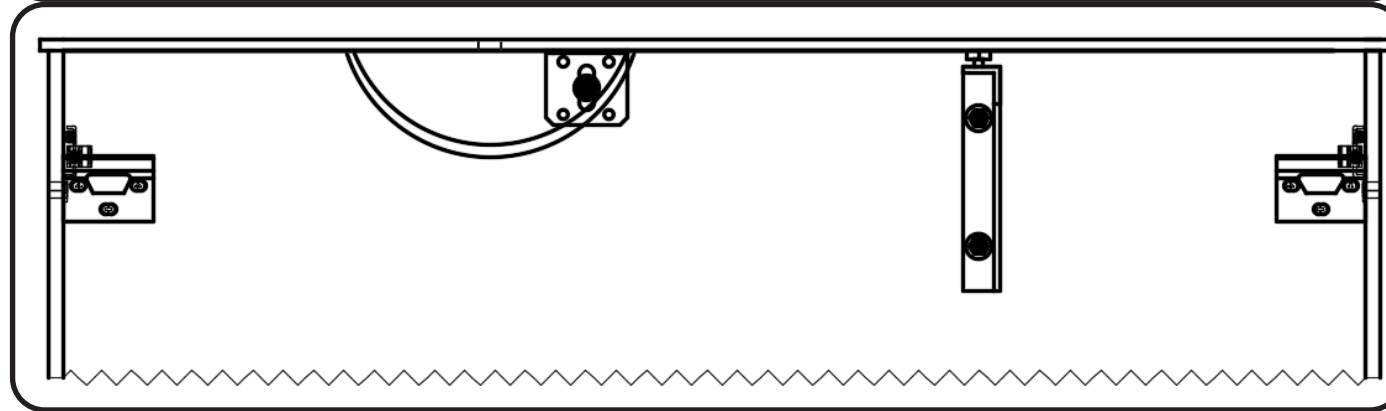

# DETREMMERIE

BATHROOM FURNITURE

OPMERKINGEN / REMARQUES: GS@DETREMMERIE.BE

GELAKTE / RAL KLEUREN - LAQUÉ / RAL

montage wastafelblad / assemblage de l'étagère du lavabo

wastafel ondersteuning (kunst marmertop solid) support de bassin (marbre d'art/ top solid)  
(W13,W23, W24, W27, W34, W37) X= 120