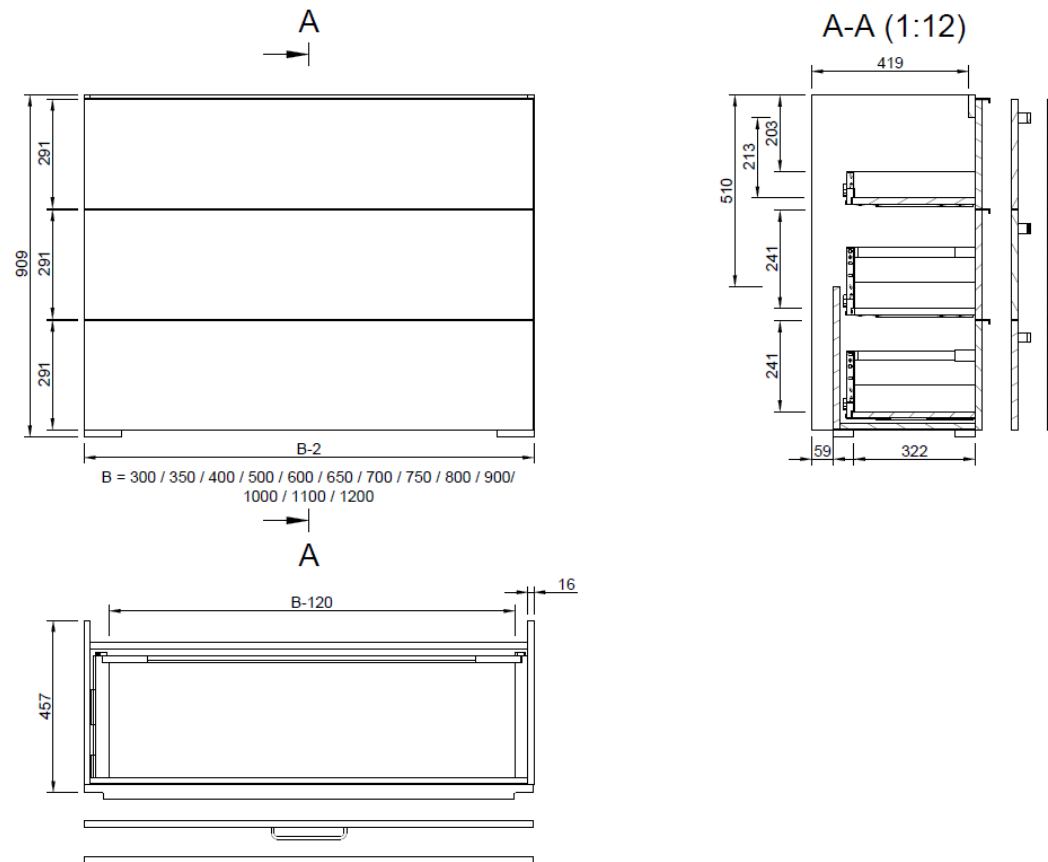

L45 - M45 - N45

DETREMMERIE

BATHROOM FURNITURE

OPMERKINGEN / REMARQUES: GS@DETREMMERIE.BE

KUNSTSTOF KLEUREN / MAT GELAKT - MÉLAMINE / LAQUÉ MAT