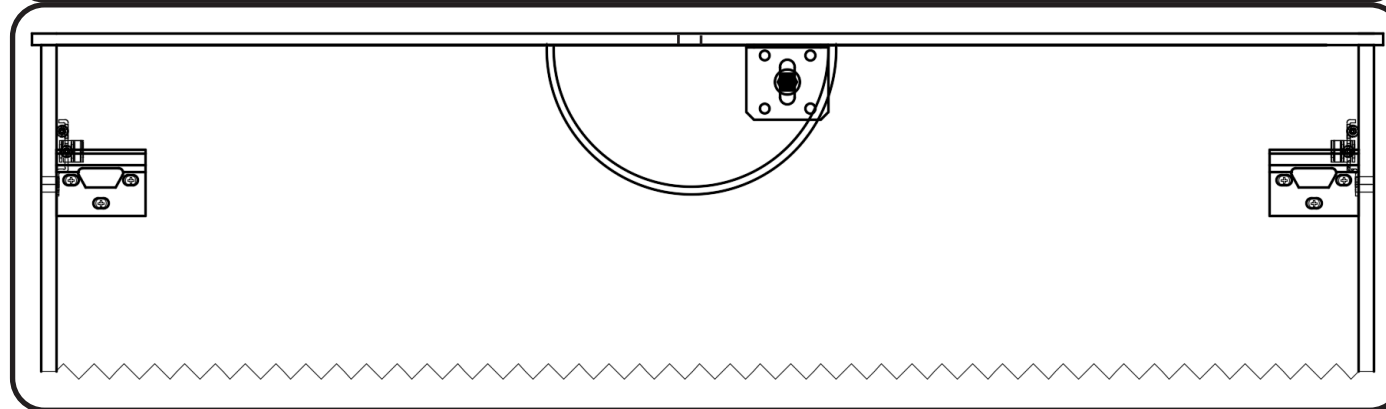

# DETREMMERIE

BATHROOM FURNITURE

OPMERKINGEN / REMARQUES: GS@DETREMMERIE.BE

GELAKTE / RAL KLEUREN - LAQUÉ / RAL

montage wastafelblad / assemblage de l'étagère du lavabo

wastafel ondersteuning (kunst marmertop solid) support de bassin (marbre d'art/ top solid)  
(W13,W23, W24, W27, W34, W37) X= 120