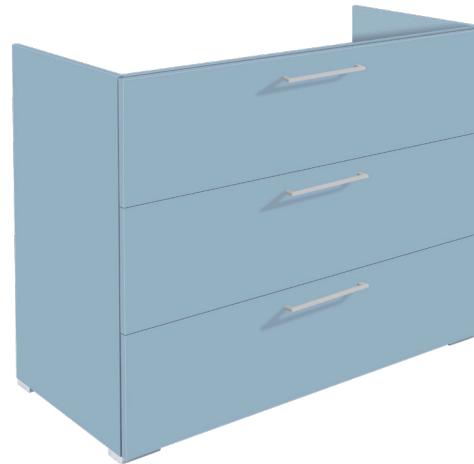

L45 - M45 - N45

DETREMMERIE

BATHROOM FURNITURE

OPMERKINGEN / REMARQUES: GS@DETREMMERIE.BE