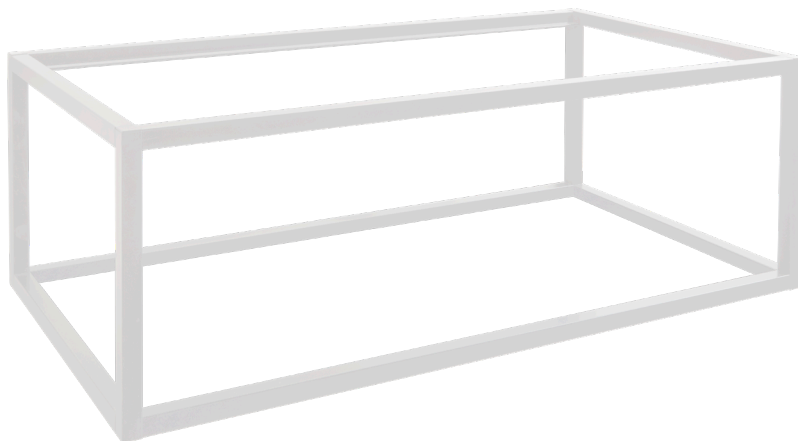

NO LIMIT 45 OPEN FRAMES / NO LIMIT 45 CADRE OUVERT

OFH21

60 - 120cm

600 - 1200 x 450

DETREMMERIE

BATHROOM FURNITURE

OPMERKINGEN / REMARQUES: GS@DETREMMERIE.BE

OPEN ALUMINIUM FRAME / CADRE OUVERT ALUMINIUM

24/01
2025

Detremmerie nv - Spijkerlaan 153 - 8791 Beveren-Leie (BE)
www.detremmerie.be

OFH21

60 - 120cm

600 - 1200 x 450

DETREMMERIE

BATHROOM FURNITURE

OPMERKINGEN / REMARQUES: GS@DETREMMERIE.BE

OPEN ALUMINIUM FRAME / CADRE OUVERT ALUMINIUM

B= 600 / 700 / 800 / 900 / 1000 / 1100 / 1200

**NIET IN COMBINATIE MET WASTAFEL 20 / 28 / 29 INLEG- / AFDEKTABLETTEN STEEDS AFZONDERLIJK BESTELLEN.
FRAME MET WASTAFEL STEEDS CONSOLES WIT / ZWART BESTELLEN OP P. 286
PAS EN COMBINAISON AVEC TABLE-VASQUE 20 / 28 / 29 TABLETTES INTÉRIEURES À COMMANDER SÉPARÉMENT
CADRE AVEC TABLEVASQUE TOUJOURS COMMANDER LES FIXATIONS BLANC / NOIR SUR P. 286**