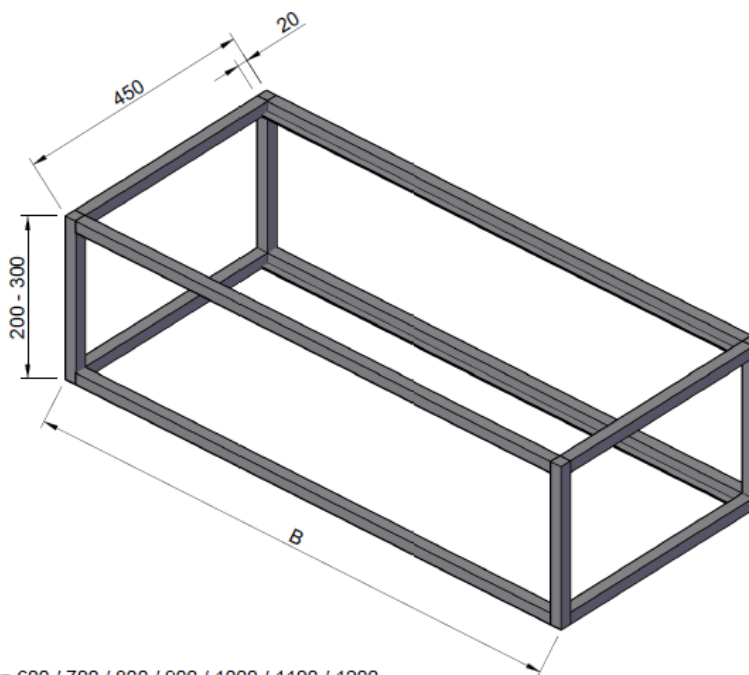

24/01
2025

Detremmerie nv - Spijkerlaan 153 - 8791 Beveren-Leie (BE)
www.detremmerie.be

OFH21

60 - 120cm

600 - 1200 x 450

DETREMMERIE

BATHROOM FURNITURE

OPMERKINGEN / REMARQUES: GS@DETREMMERIE.BE

OPEN ALUMINIUM FRAME / CADRE OUVERT ALUMINIUM

B= 600 / 700 / 800 / 900 / 1000 / 1100 / 1200

**NIET IN COMBINATIE MET WASTAFEL 20 / 28 / 29 INLEG- / AFDEKTABLETTEN STEEDS AFZONDERLIJK BESTELLEN.
FRAME MET WASTAFEL STEEDS CONSOLES WIT / ZWART BESTELLEN OP P. 286
PAS EN COMBINAISON AVEC TABLE-VASQUE 20 / 28 / 29 TABLETTES INTÉRIEURES À COMMANDER SÉPARÉMENT
CADRE AVEC TABLEVASQUE TOUJOURS COMMANDER LES FIXATIONS BLANC / NOIR SUR P. 286**

MET TOPLAAG

1

B: breedte kast / largeur du meuble G: gewenste hoogte / hauteur souhaitée

2

3

4

5

6