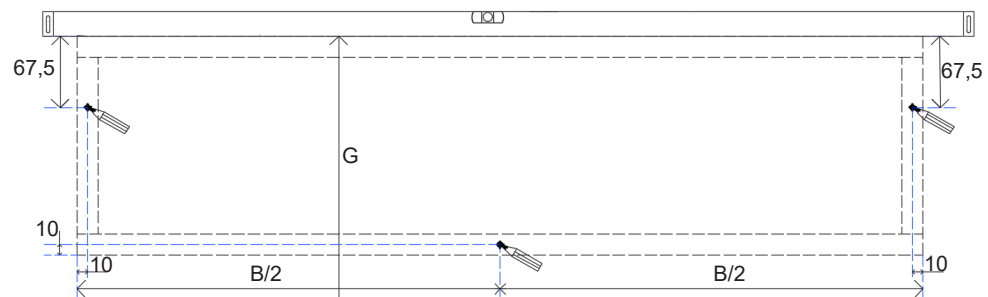

MET TOPLAAG

1

B: breedte kast / largeur du meuble G: gewenste hoogte / hauteur souhaitée

2

3

4

5

6

MET ONDERBOUWKAST

1

B: breedte kast / largeur du meuble

H: hoogte onderkant onderbouwkast / hauteur de l'unité de base inférieure de base

2

3

4

6

5

7

MET CONSOLES

1

B: breedte kast / largeur du meuble G: gewenste hoogte / hauteur souhaitée

2

3

4