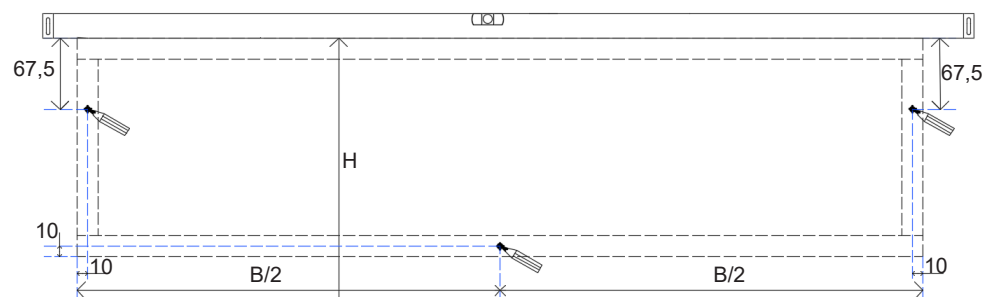

MET TOPLAAG

1

B: breedte kast / largeur du meuble G: gewenste hoogte / hauteur souhaitée

2

3

4

5

6

MET ONDERBOUWKAST

1

B: breedte kast / largeur du meuble

H: hoogte onderkant onderbouwkast / hauteur de l'unité de base inférieure de base

2

3

4

6

5

7

MET CONSOLES

1

B: breedte kast / largeur du meuble G: gewenste hoogte / hauteur souhaitée

2

3

4