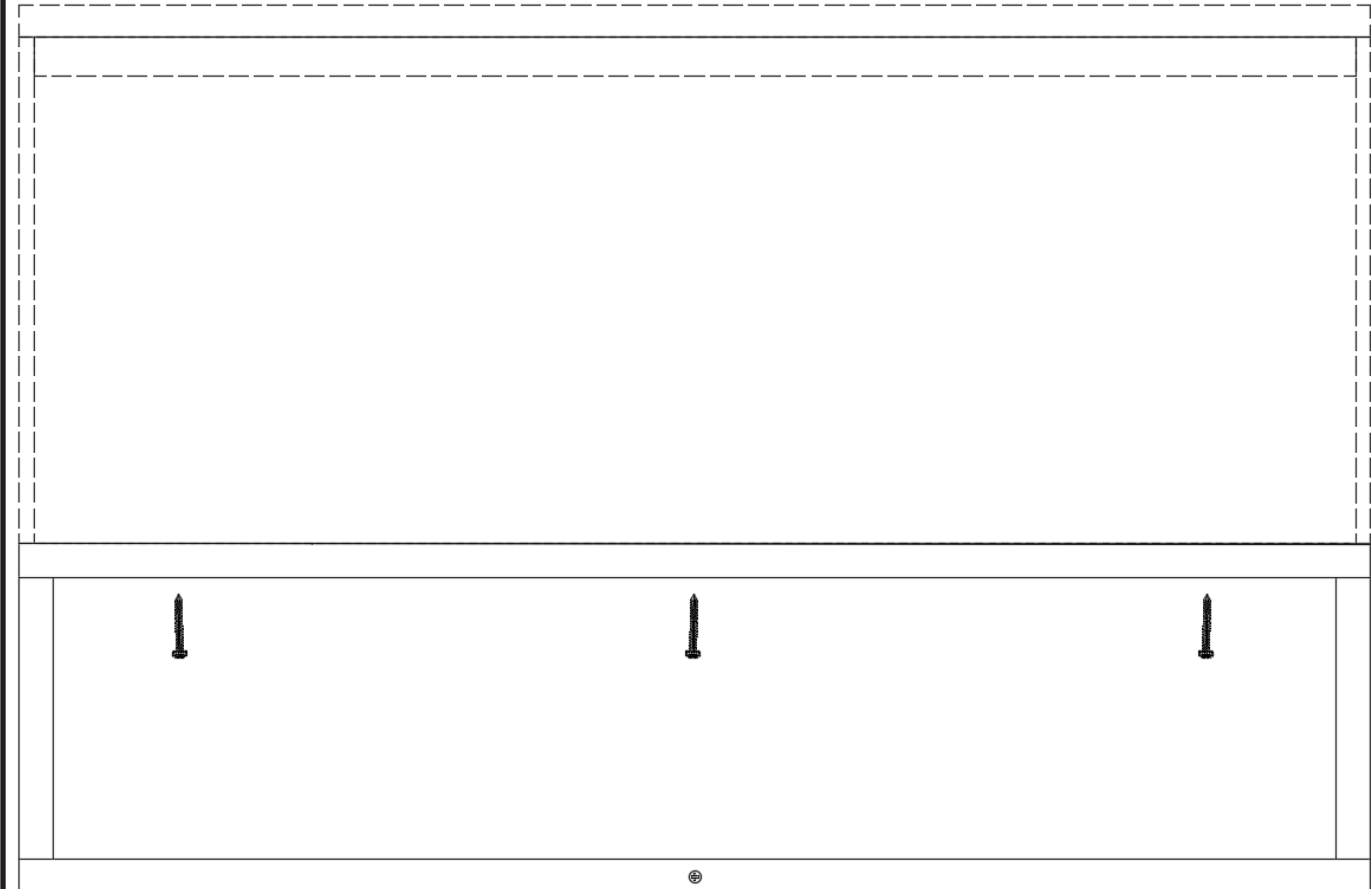

MET ONDERBOUWKAST

1

B: breedte kast / largeur du meuble

H: hoogte onderkant onderbouwkast / hauteur de l'unité de base inférieure de base

2

3

4

6

5

7

MET CONSOLES

1

B: breedte kast / largeur du meuble G: gewenste hoogte / hauteur souhaitée

2

3

4