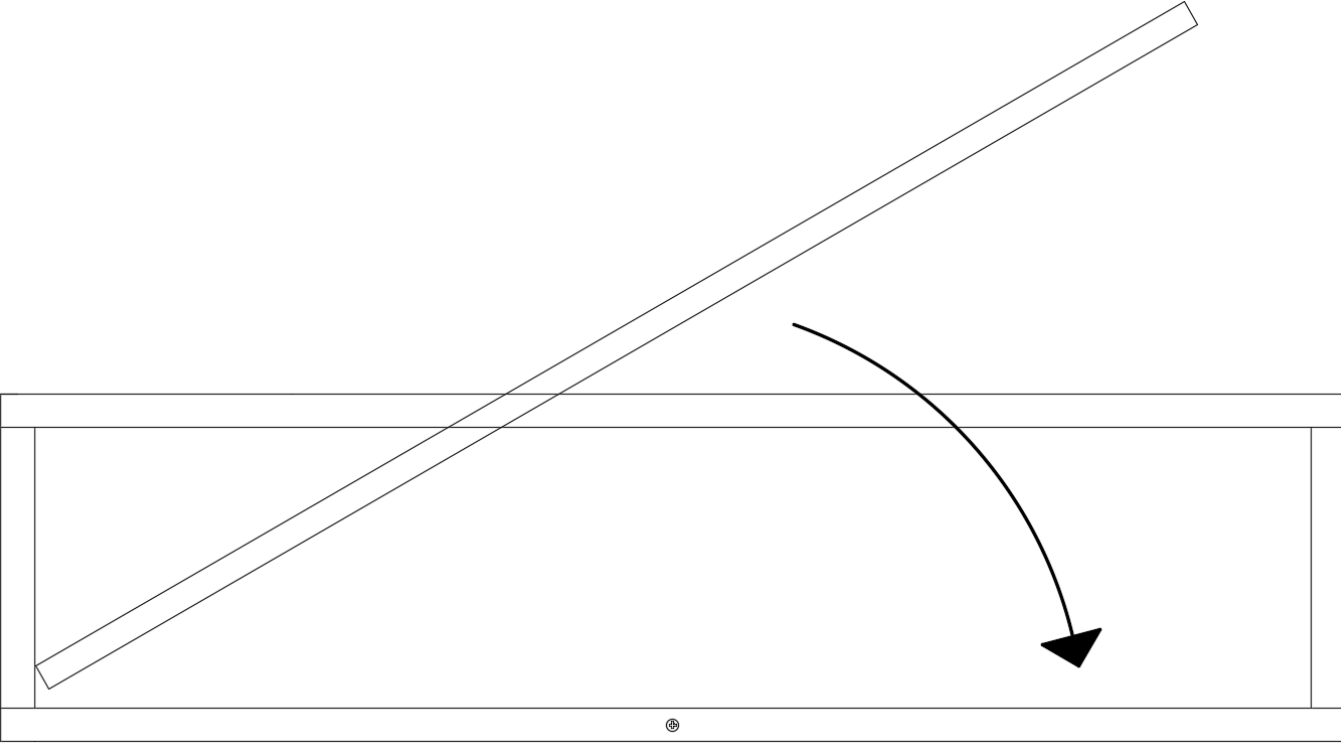

MET ONDERBOUWKAST

1

B: breedte kast / largeur du meuble

H: hoogte onderkant onderbouwkast / hauteur de l'unité de base inférieure de base

2

3

4

6

5

7

MET CONSOLES

1

B: breedte kast / largeur du meuble G: gewenste hoogte / hauteur souhaitée

2

3

4