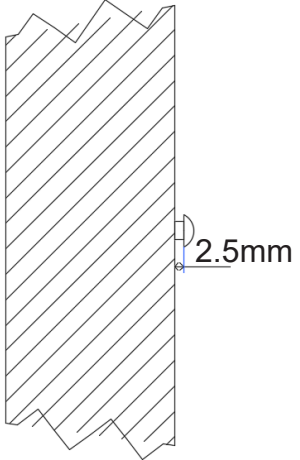

MET TOPLAAG

1

B: breedte kast / largeur du meuble G: gewenste hoogte / hauteur souhaitée

2

3

4

5

6

MET ONDERBOUWKAST

1

B: breedte kast / largeur du meuble

H: hoogte onderkant onderbouwkast / hauteur de l'unité de base inférieure de base

2

3

4

6

5

7

MET CONSOLES

1

B: breedte kast / largeur du meuble G: gewenste hoogte / hauteur souhaitée

2

3

4