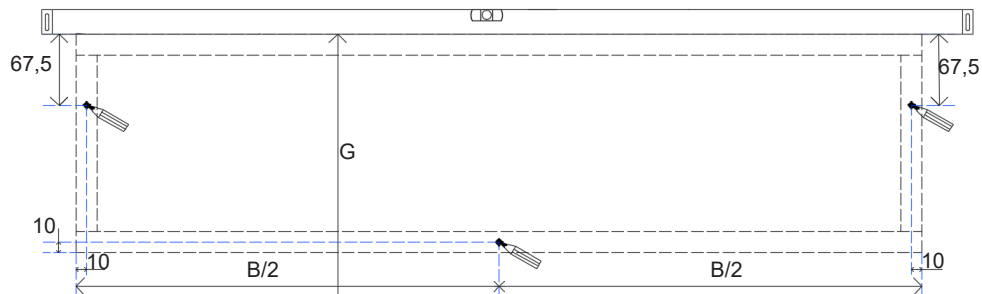

24/01
2025

Detremmerie nv - Spijkerlaan 153 - 8791 Beveren-Leie (BE)
www.detremmerie.be

OFH21

60 - 120cm

600 - 1200 x 450

DETREMMERIE

BATHROOM FURNITURE

OPMERKINGEN / REMARQUES: GS@DETREMMERIE.BE

OPEN ALUMINIUM FRAME / CADRE OUVERT ALUMINIUM

B= 600 / 700 / 800 / 900 / 1000 / 1100 / 1200

**NIET IN COMBINATIE MET WASTAFEL 20 / 28 / 29 INLEG- / AFDEKTABLETTEN STEEDS AFZONDERLIJK BESTELLEN.
FRAME MET WASTAFEL STEEDS CONSOLES WIT / ZWART BESTELLEN OP P. 286
PAS EN COMBINAISON AVEC TABLE-VASQUE 20 / 28 / 29 TABLETTES INTÉRIEURES À COMMANDER SÉPARÉMENT
CADRE AVEC TABLEVASQUE TOUJOURS COMMANDER LES FIXATIONS BLANC / NOIR SUR P. 286**

MET TOPLAAG

1

B: breedte kast / largeur du meuble G: gewenste hoogte / hauteur souhaitée

2

3

4

5

6

MET ONDERBOUWKAST

1

B: breedte kast / largeur du meuble

H: hoogte onderkant onderbouwkast / hauteur de l'unité de base inférieure de base

2

3

4

6