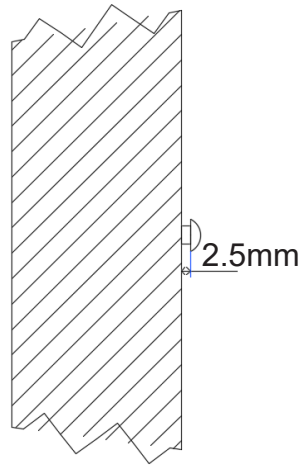

MET ONDERBOUWKAST

1

B: breedte kast / largeur du meuble

H: hoogte onderkant onderbouwkast / hauteur de l'unité de base inférieure de base

2

3

4

6

5

7

MET CONSOLES

1

B: breedte kast / largeur du meuble G: gewenste hoogte / hauteur souhaitée

2

3

4