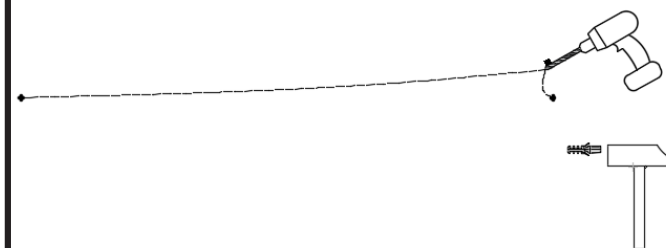

MET TOPLAAG

1

B: breedte kast / largeur du meuble G: gewenste hoogte / hauteur souhaitée

2

3

4

5

6

MET ONDERBOUWKAST

1

B: breedte kast / largeur du meuble

H: hoogte onderkant onderbouwkast / hauteur de l'unité de base inférieure de base

2

3

4

6

5

7

MET CONSOLES

1

B: breedte kast / largeur du meuble G: gewenste hoogte / hauteur souhaitée

2

3

4