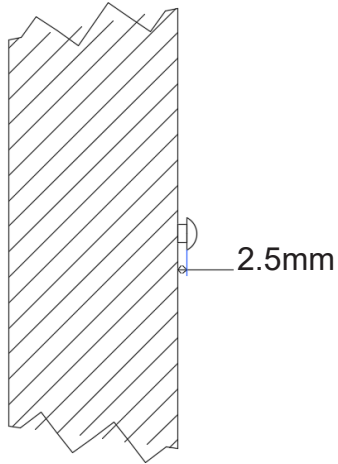

MET TOPLAAG

1

B: breedte kast / largeur du meuble G: gewenste hoogte / hauteur souhaitée

2

3

4

5

6

MET ONDERBOUWKAST

1

B: breedte kast / largeur du meuble

H: hoogte onderkant onderbouwkast / hauteur de l'unité de base inférieure de base

2

3

4

6