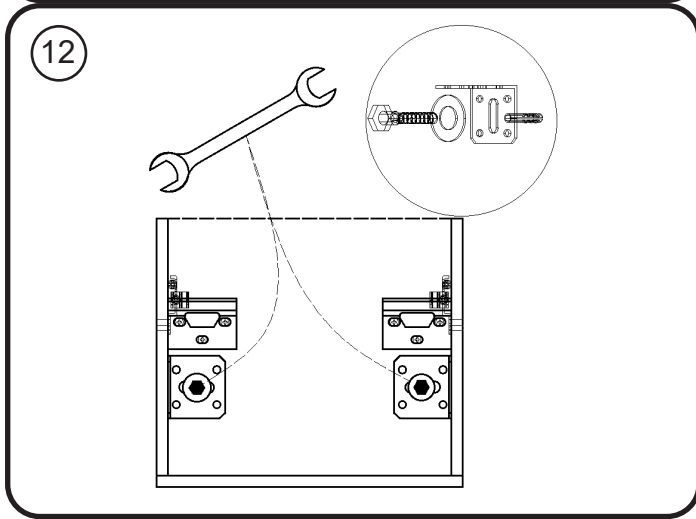

# DETREMMERIE

BATHROOM FURNITURE

OPMERKINGEN / REMARQUES: GS@DETREMMERIE.BE

T45

2 : HOOGGLANS GELAKT / RAL KLEUREN/ MAT GELAKT  
 - LAQUÉ HAUTE BRILLANCE / RAL/ LAQUÉ MAT

montage wastafelblad / assemblage de l'étagère du lavabo