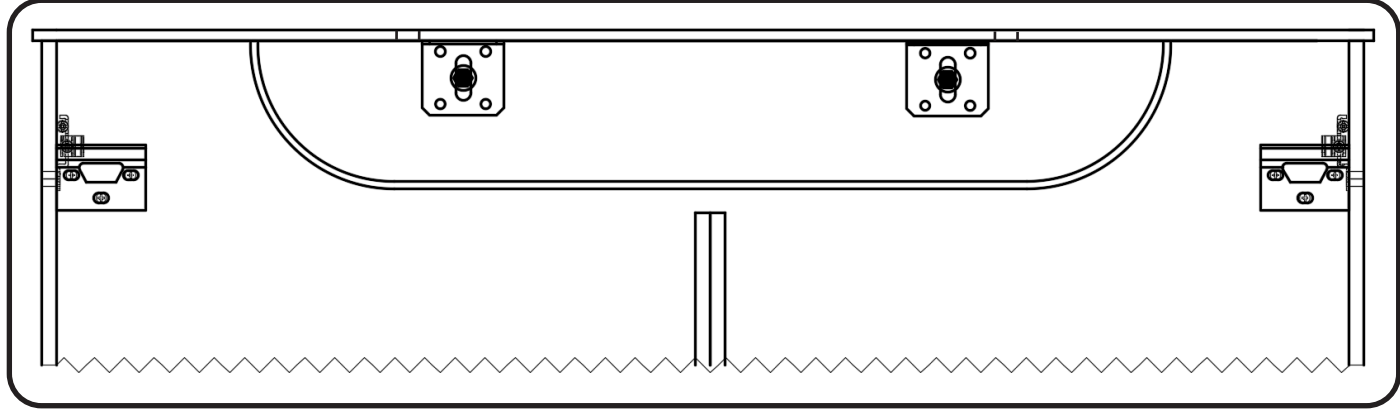

wastafel ondersteuning (kunst marmertop solid) support de bassin (marbre d'art/ top solid)  
(W13,W23, W24, W27, W34, W37) X= 120

wastafel ondersteuning (kunst marmer/top solid) support de bassin (marbre d'art/ top solid)  
(W13,W23, W24, W27, W34, W37) 2 kasten / meuble >120 cm