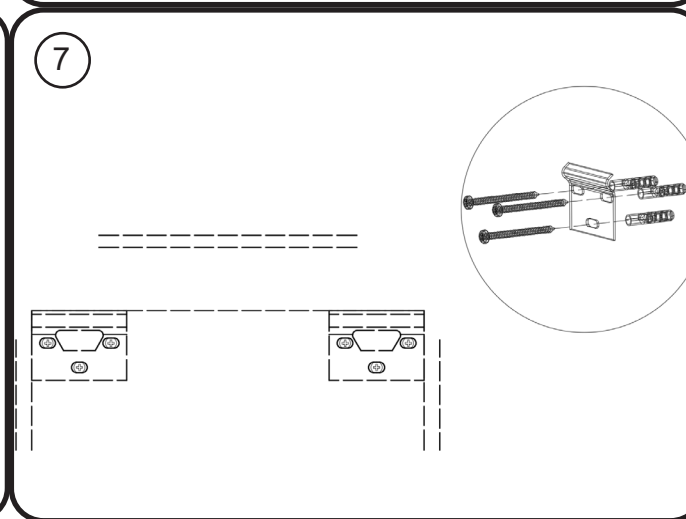

# DETREMMERIE

BATHROOM FURNITURE

OPMERKINGEN / REMARQUES: GS@DETREMMERIE.BE

T45

2 : HOOGGLANS GELAKT / RAL KLEUREN/ MAT GELAKT  
 - LAQUÉ HAUTE BRILLANCE / RAL/ LAQUÉ MAT

montage wastafelblad / assemblage de l'étagère du lavabo

wastafel ondersteuning (kunst marmertop solid) support de bassin (marbre d'art/ top solid)  
(W13,W23, W24, W27, W34, W37) X= 120

wastafel ondersteuning (kunst marmer/top solid) support de bassin (marbre d'art/ top solid)  
(W13,W23, W24, W27, W34, W37) 2 kasten / meuble >120 cm