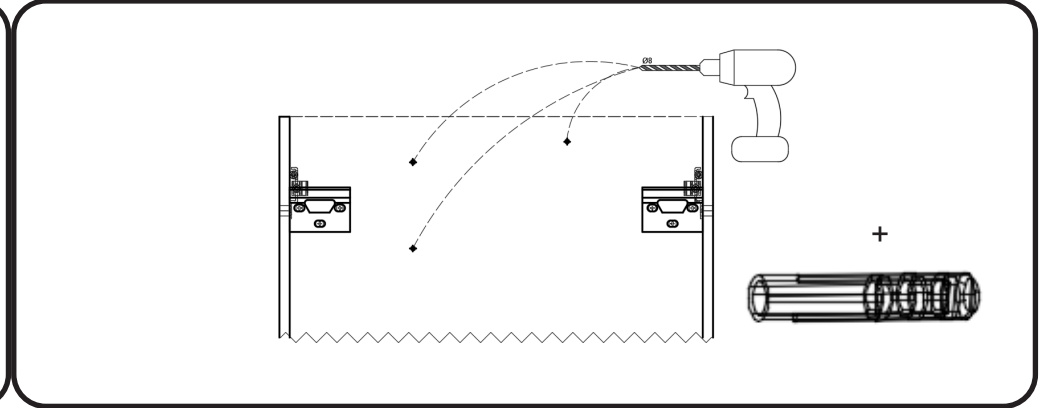

# DETREMMERIE

BATHROOM FURNITURE

OPMERKINGEN / REMARQUES: GS@DETREMMERIE.BE

T45

2 : HOOGGLANS GELAKT / RAL KLEUREN/ MAT GELAKT  
 - LAQUÉ HAUTE BRILLANCE / RAL/ LAQUÉ MAT

montage wastafelblad / assemblage de l'étagère du lavabo

wastafel ondersteuning (kunst marmertop solid) support de bassin (marbre d'art/ top solid)  
(W13,W23, W24, W27, W34, W37) X= 120

wastafel ondersteuning (kunst marmer/top solid) support de bassin (marbre d'art/ top solid)  
(W13,W23, W24, W27, W34, W37) 2 kasten / meuble >120 cm