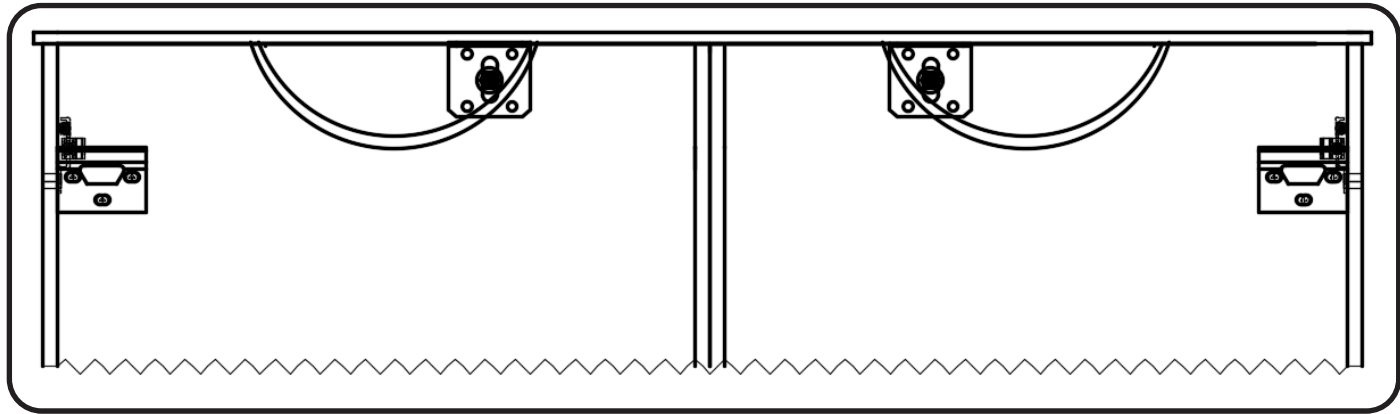

wastafel ondersteuning (kunst marmertop solid) support de bassin (marbre d'art/ top solid)  
(W13,W23, W24, W27, W34, W37) X= 120

wastafel ondersteuning (kunst marmer/top solid) support de bassin (marbre d'art/ top solid)  
(W13,W23, W24, W27, W34, W37) 2 kasten / meuble >120 cm