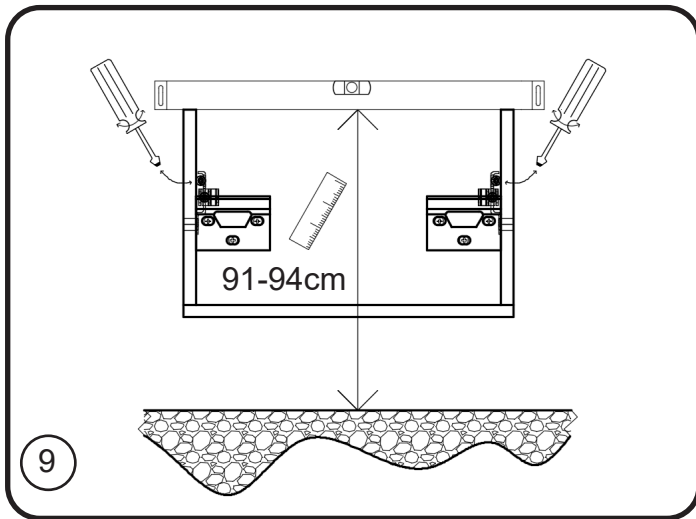

# DETREMMERIE

BATHROOM FURNITURE

OPMERKINGEN / REMARQUES: GS@DETREMMERIE.BE

T45

2 : HOOGGLANS GELAKT / RAL KLEUREN/ MAT GELAKT  
 - LAQUÉ HAUTE BRILLANCE / RAL/ LAQUÉ MAT

montage wastafelblad / assemblage de l'étagère du lavabo

wastafel ondersteuning (kunst marmertop solid) support de bassin (marbre d'art/ top solid)  
(W13,W23, W24, W27, W34, W37) X= 120

wastafel ondersteuning (kunst marmer/top solid) support de bassin (marbre d'art/ top solid)  
(W13,W23, W24, W27, W34, W37) 2 kasten / meuble >120 cm