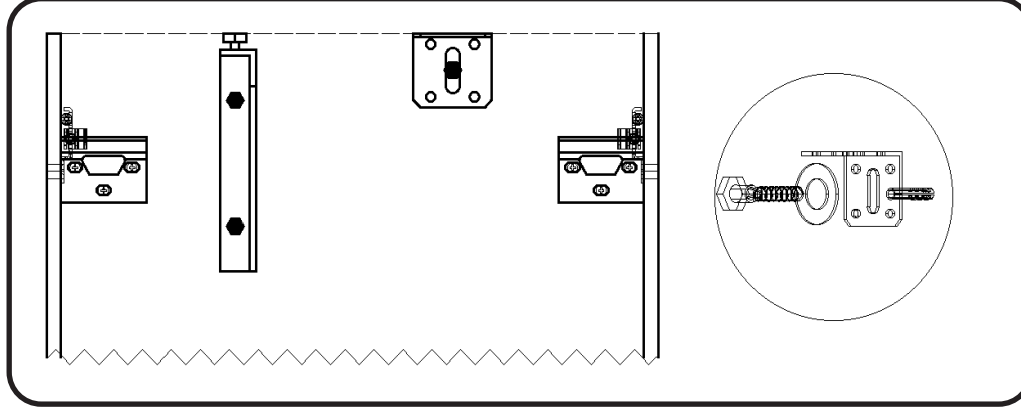

# DETREMMERIE

BATHROOM FURNITURE

OPMERKINGEN / REMARQUES: GS@DETREMMERIE.BE

T45

2 : HOOGGLANS GELAKT / RAL KLEUREN/ MAT GELAKT  
 - LAQUÉ HAUTE BRILLANCE / RAL/ LAQUÉ MAT

montage wastafelblad / assemblage de l'étagère du lavabo