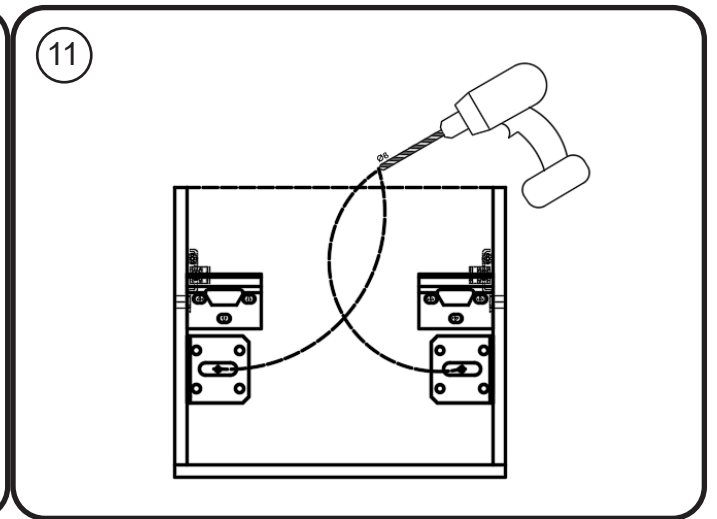

# DETREMMERIE

BATHROOM FURNITURE

OPMERKINGEN / REMARQUES: GS@DETREMMERIE.BE

T45

2 : HOOGGLANS GELAKT / RAL KLEUREN/ MAT GELAKT  
 - LAQUÉ HAUTE BRILLANCE / RAL/ LAQUÉ MAT

montage wastafelblad / assemblage de l'étagère du lavabo