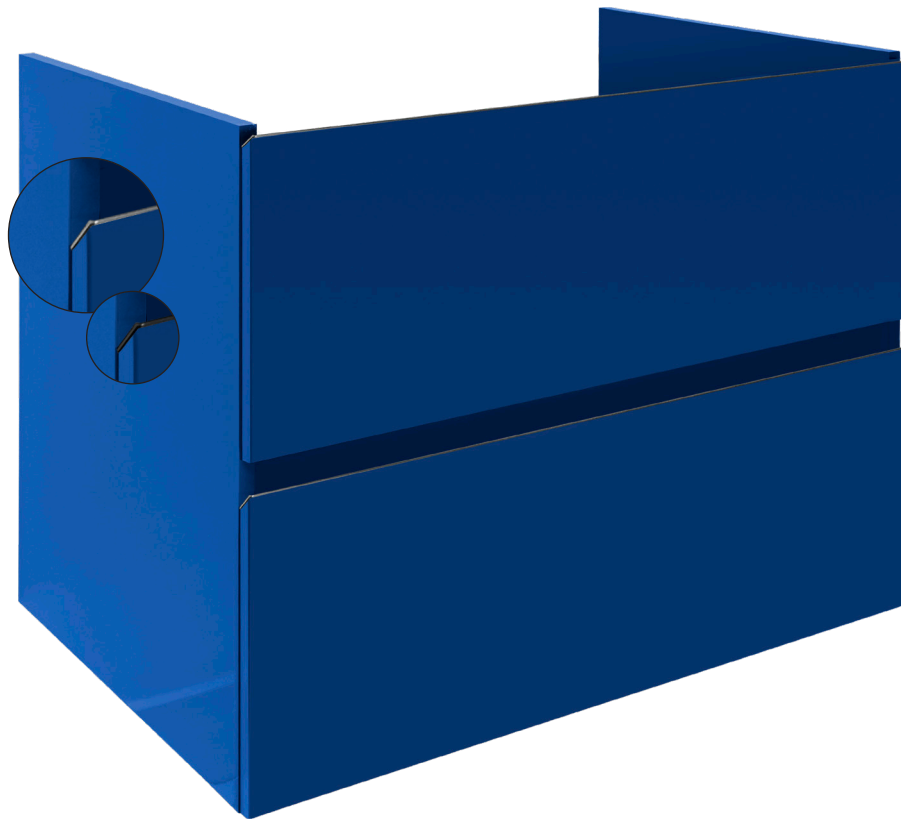

30 - 220 cm

# DETREMMERIE

BATHROOM FURNITURE

OPMERKINGEN / REMARQUES: GS@DETREMMERIE.BE

BESCHIKBAAR VANAF 31-03-2025 - DISPONIBLE À PARTIR DU 31-03-2025

T45

30 - 220 cm

# DETREMMERIE

BATHROOM FURNITURE

OPMERKINGEN / REMARQUES: GS@DETREMMERIE.BE

T45

1 : KUNSTSTOF KLEUREN / RAL KLEUREN MAT GELAKT - COULEUR MÉLAMINE / RAL LAQUÉ MAT

30 - 220 cm