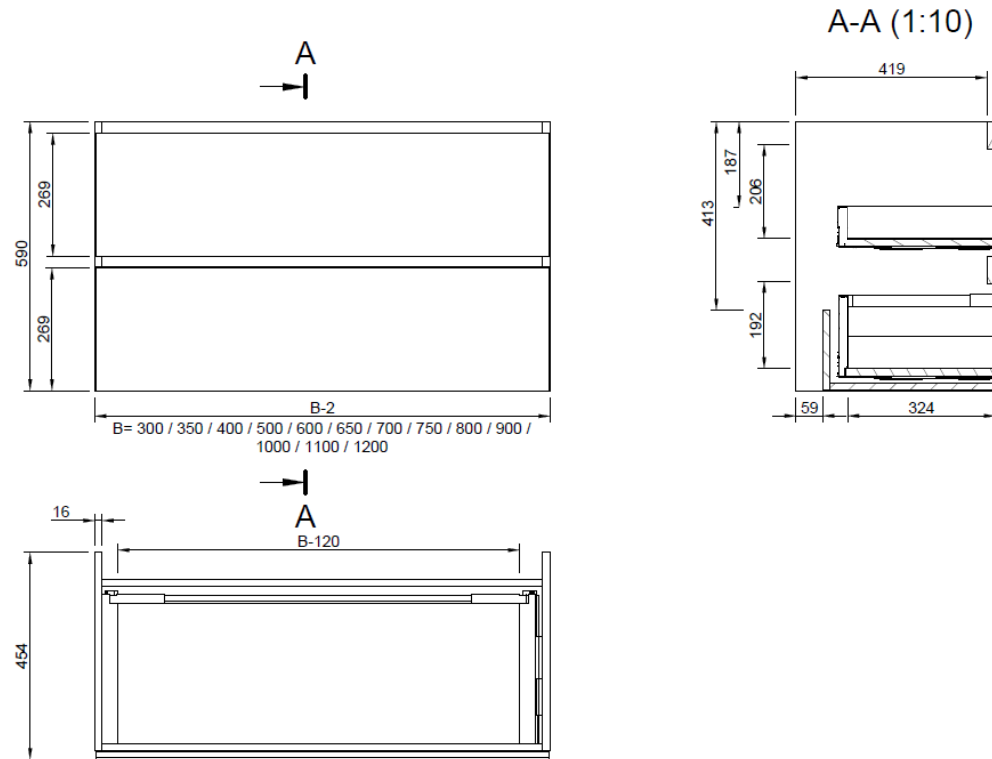

30 - 220 cm

# DETREMMERIE

BATHROOM FURNITURE

OPMERKINGEN / REMARQUES: GS@DETREMMERIE.BE

BESCHIKBAAR VANAF 31-03-2025 - DISPONIBLE À PARTIR DU 31-03-2025

T45

30 - 220 cm

# DETREMMERIE

BATHROOM FURNITURE

OPMERKINGEN / REMARQUES: GS@DETREMMERIE.BE

T45

1 : KUNSTSTOF KLEUREN / RAL KLEUREN MAT GELAKT - COULEUR MÉLAMINE / RAL LAQUÉ MAT

30 - 220 cm

wastafel ondersteuning (kunst marmertop solid) support de bassin (marbre d'art/ top solid)  
(W13,W23, W24, W27, W34, W37) X= 120

wastafel ondersteuning (kunst marmer/top solid) support de bassin (marbre d'art/ top solid)  
(W13,W23, W24, W27, W34, W37) 2 kasten / meuble >120 cm