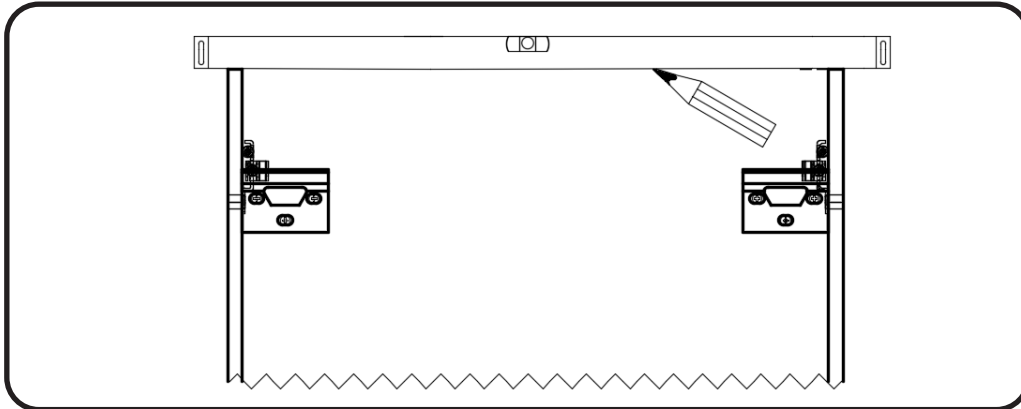

# DETREMMERIE

BATHROOM FURNITURE

OPMERKINGEN / REMARQUES: GS@DETREMMERIE.BE

T45

2 : HOOGGLANS GELAKT / RAL KLEUREN/ MAT GELAKT  
 - LAQUÉ HAUTE BRILLANCE / RAL/ LAQUÉ MAT

montage wastafelblad / assemblage de l'étagère du lavabo