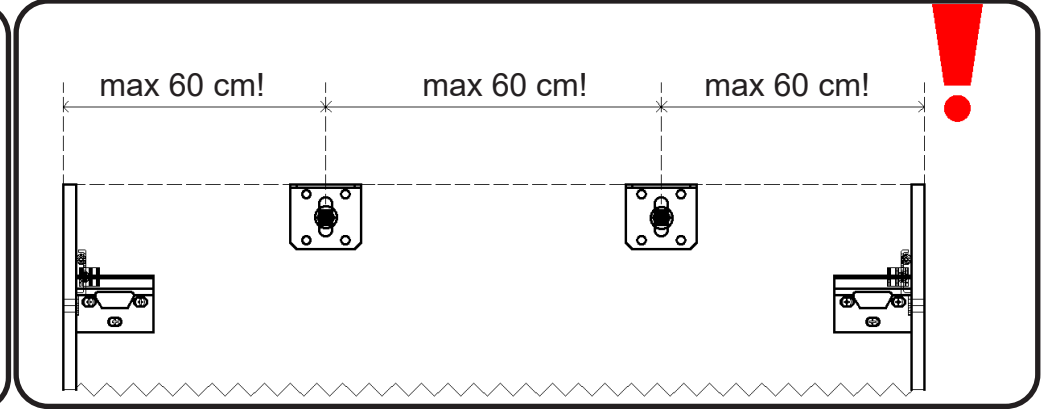

wastafel ondersteuning (kunst marmertop solid) support de bassin (marbre d'art/ top solid)  
(W13,W23, W24, W27, W34, W37) X= 120

wastafel ondersteuning (kunst marmer/top solid) support de bassin (marbre d'art/ top solid)  
(W13,W23, W24, W27, W34, W37) 2 kasten / meuble >120 cm