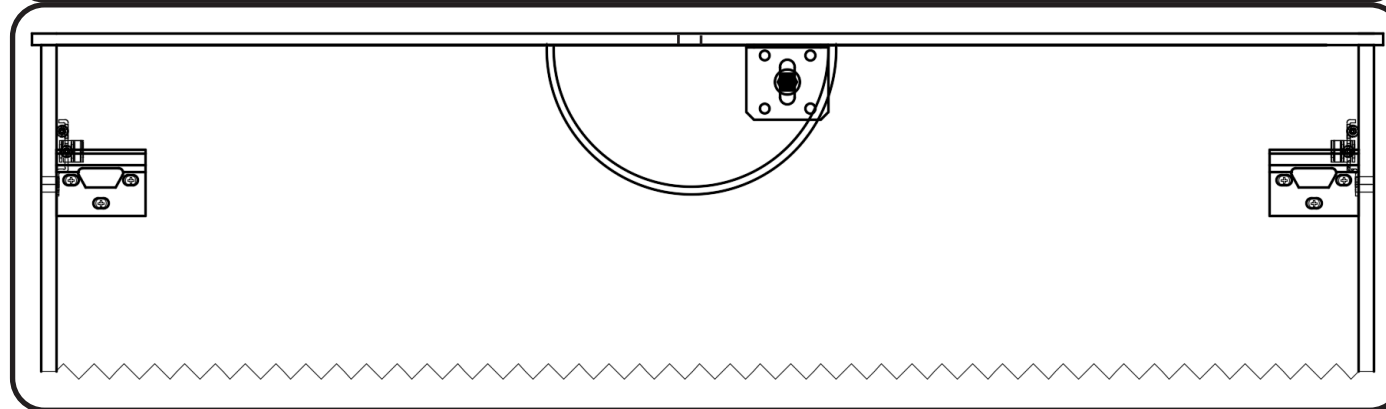

wastafel ondersteuning (kunst marmertop solid) support de bassin (marbre d'art/ top solid)
(W13,W23, W24, W27, W34, W37) X= 120