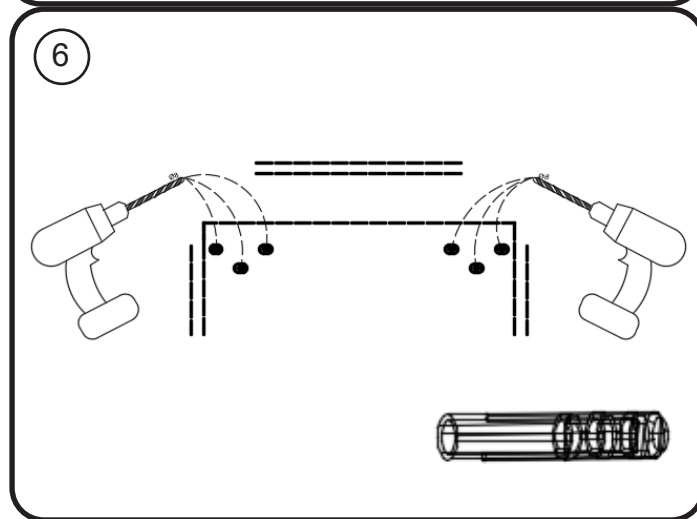

# DETREMMERIE

BATHROOM FURNITURE

OPMERKINGEN / REMARQUES: GS@DETREMMERIE.BE

T45

2 : HOOGGLANS GELAKT / RAL KLEUREN/ MAT GELAKT  
 - LAQUÉ HAUTE BRILLANCE / RAL/ LAQUÉ MAT

montage wastafelblad / assemblage de l'étagère du lavabo

wastafel ondersteuning (kunst marmertop solid) support de bassin (marbre d'art/ top solid)  
(W13,W23, W24, W27, W34, W37) X= 120

wastafel ondersteuning (kunst marmer/top solid) support de bassin (marbre d'art/ top solid)  
(W13,W23, W24, W27, W34, W37) 2 kasten / meuble >120 cm