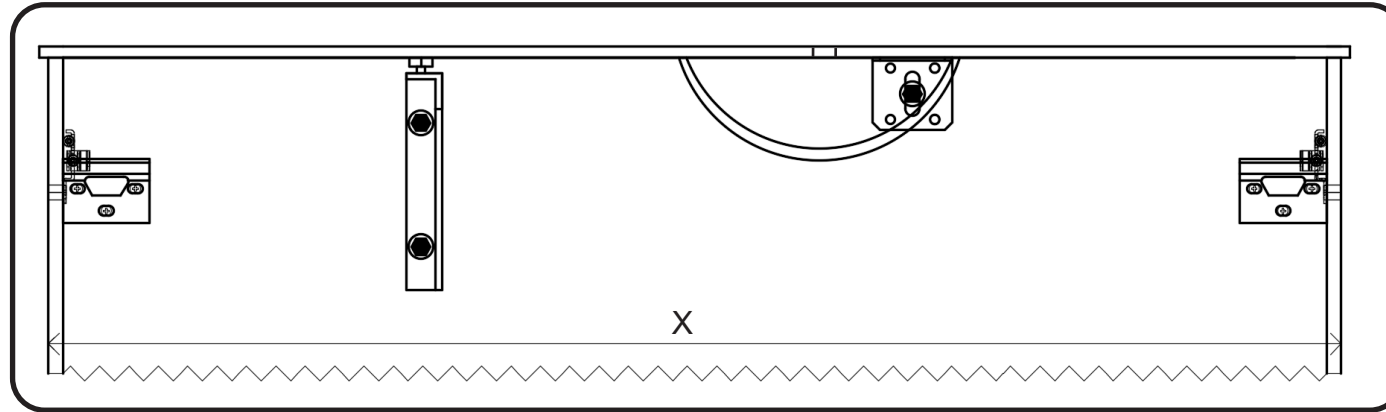

wastafel ondersteuning (kunst marmertop solid) support de bassin (marbre d'art/ top solid)  
(W13,W23, W24, W27, W34, W37) X= 120

wastafel ondersteuning (kunst marmer/top solid) support de bassin (marbre d'art/ top solid)  
(W13,W23, W24, W27, W34, W37) 2 kasten / meuble >120 cm