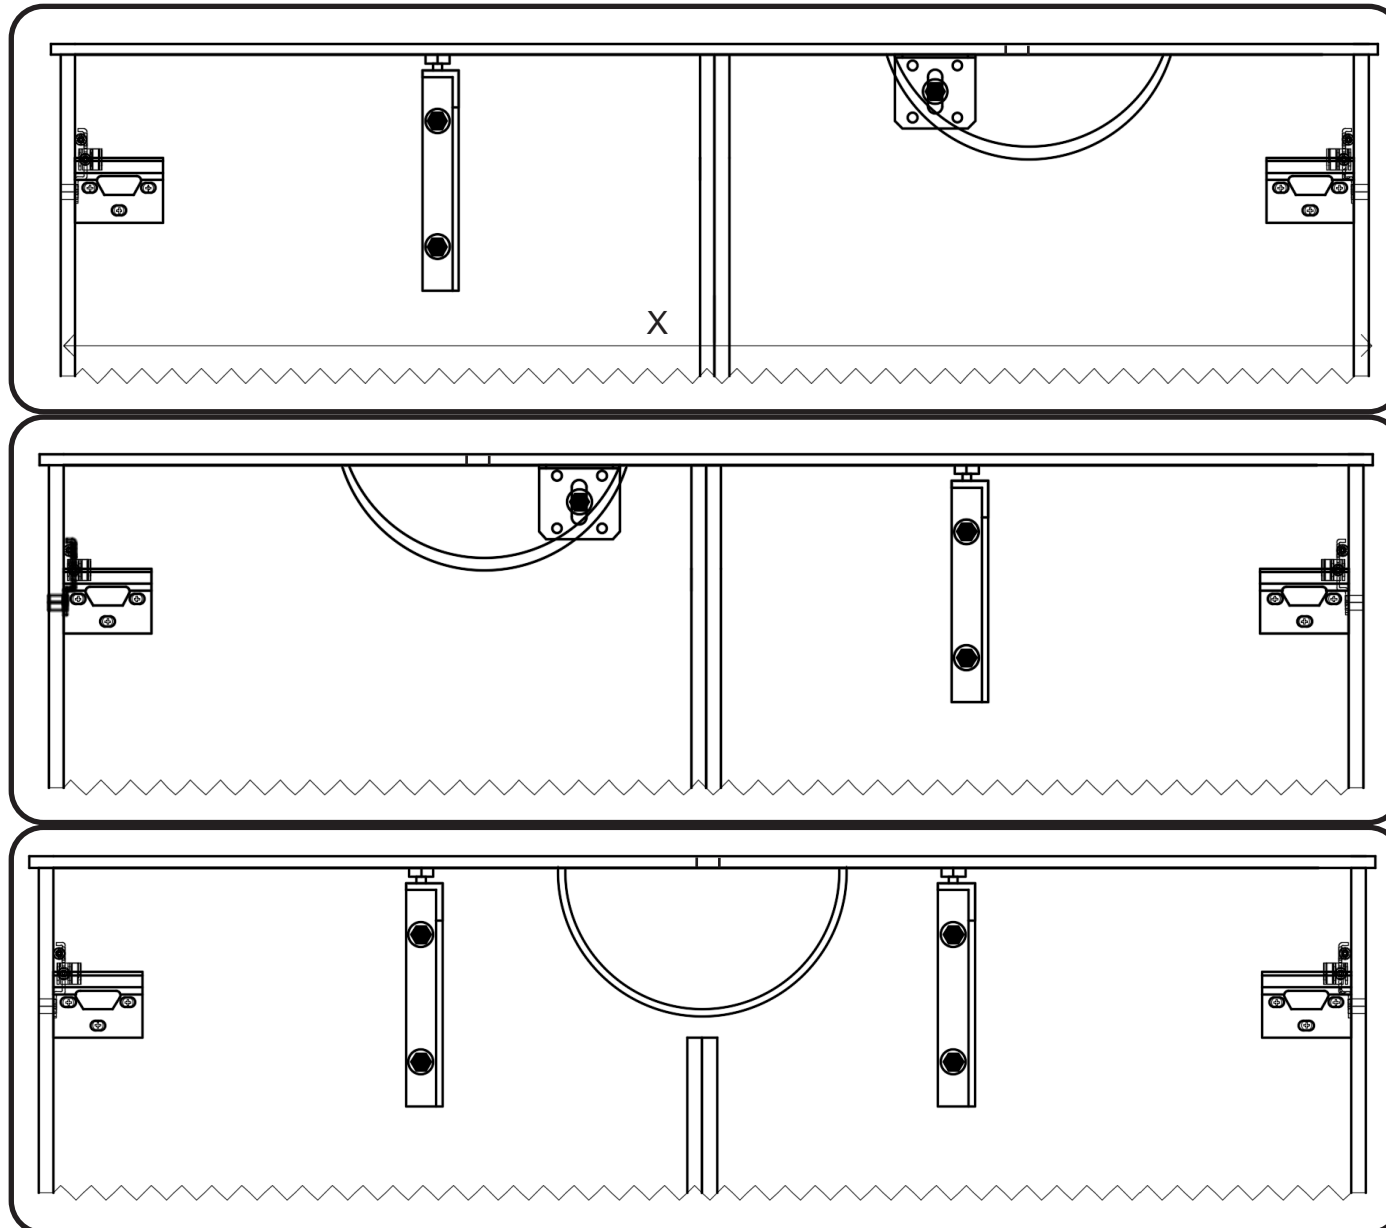

# DETREMMERIE

BATHROOM FURNITURE

OPMERKINGEN / REMARQUES: GS@DETREMMERIE.BE

T45

2 : HOOGGLANS GELAKT / RAL KLEUREN/ MAT GELAKT  
 - LAQUÉ HAUTE BRILLANCE / RAL/ LAQUÉ MAT

montage wastafelblad / assemblage de l'étagère du lavabo

wastafel ondersteuning (kunst marmertop solid) support de bassin (marbre d'art/ top solid)  
(W13,W23, W24, W27, W34, W37) X= 120

wastafel ondersteuning (kunst marmer/top solid) support de bassin (marbre d'art/ top solid)  
(W13,W23, W24, W27, W34, W37) 2 kasten / meuble >120 cm