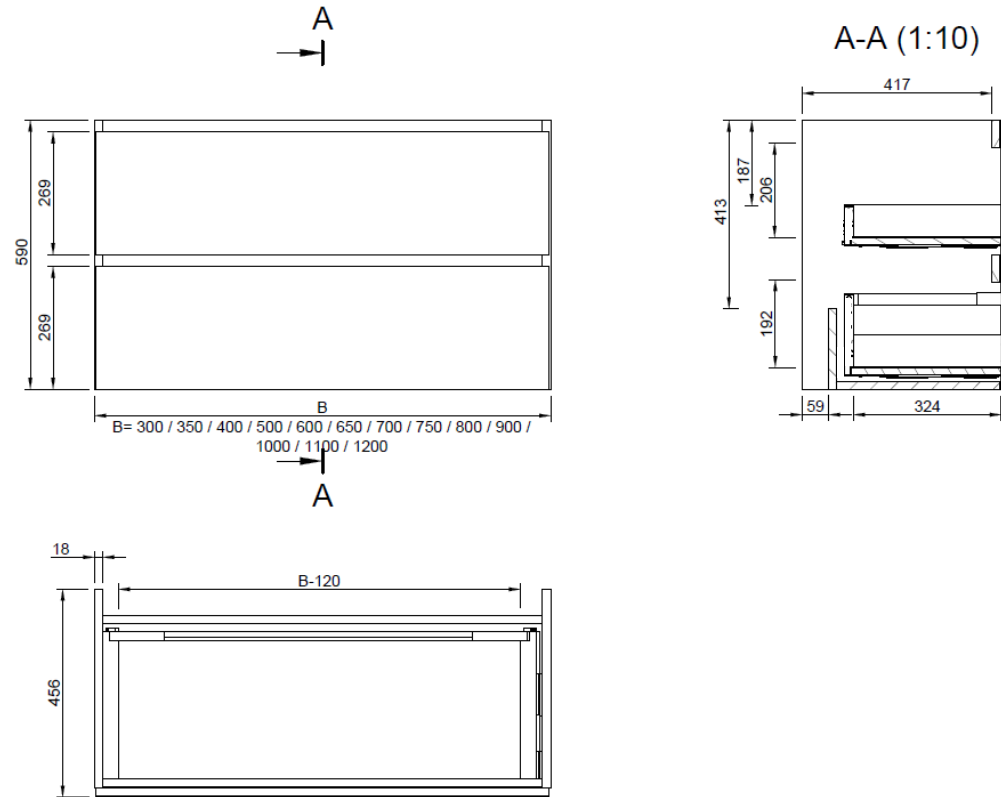

30 - 220 cm

DETREMMERIE

BATHROOM FURNITURE

OPMERKINGEN / REMARQUES: GS@DETREMMERIE.BE

T45

2 : HOOGGLANS GELAKT / RAL KLEUREN/ MAT GELAKT
- LAQUÉ HAUTE BRILLANCE / RAL/ LAQUÉ MAT