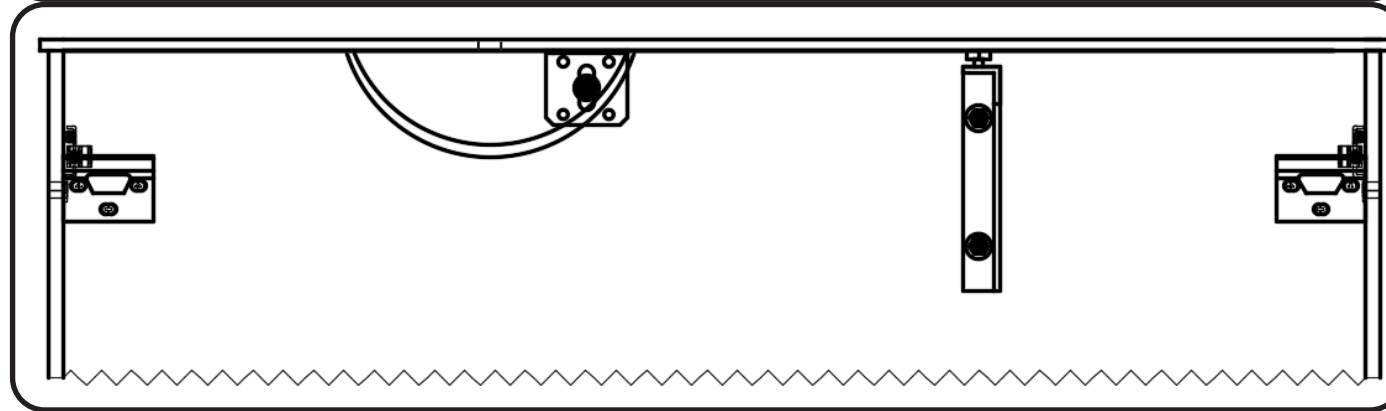

# DETREMMERIE

BATHROOM FURNITURE

OPMERKINGEN / REMARQUES: GS@DETREMMERIE.BE

T45

2 : HOOGGLANS GELAKT / RAL KLEUREN/ MAT GELAKT  
 - LAQUÉ HAUTE BRILLANCE / RAL/ LAQUÉ MAT

montage wastafelblad / assemblage de l'étagère du lavabo

wastafel ondersteuning (kunst marmertop solid) support de bassin (marbre d'art/ top solid)  
(W13,W23, W24, W27, W34, W37) X= 120

wastafel ondersteuning (kunst marmer/top solid) support de bassin (marbre d'art/ top solid)  
(W13,W23, W24, W27, W34, W37) 2 kasten / meuble >120 cm