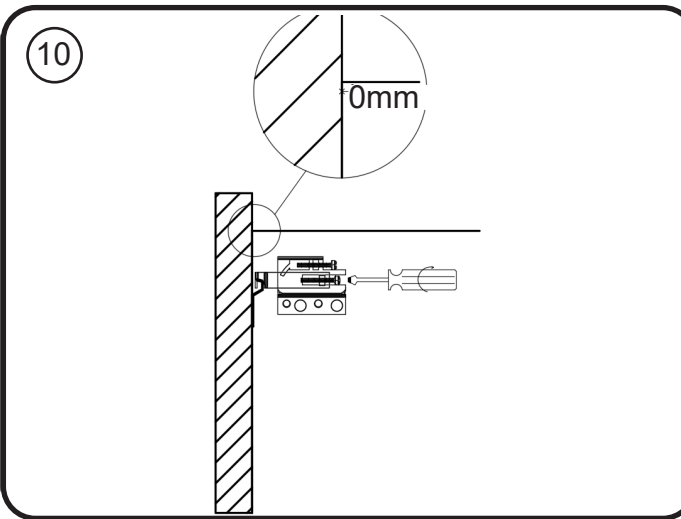

# DETREMMERIE

BATHROOM FURNITURE

OPMERKINGEN / REMARQUES: GS@DETREMMERIE.BE

T45

2 : HOOGGLANS GELAKT / RAL KLEUREN/ MAT GELAKT  
 - LAQUÉ HAUTE BRILLANCE / RAL/ LAQUÉ MAT

montage wastafelblad / assemblage de l'étagère du lavabo

wastafel ondersteuning (kunst marmertop solid) support de bassin (marbre d'art/ top solid)  
(W13,W23, W24, W27, W34, W37) X= 120

wastafel ondersteuning (kunst marmer/top solid) support de bassin (marbre d'art/ top solid)  
(W13,W23, W24, W27, W34, W37) 2 kasten / meuble >120 cm