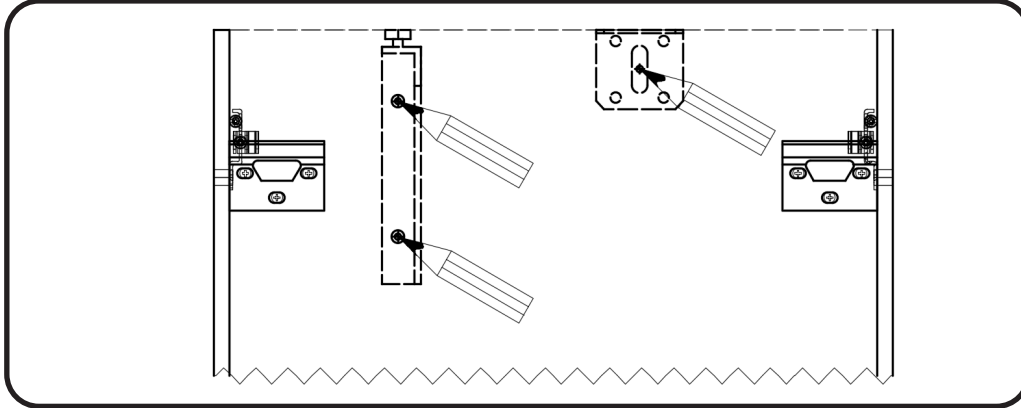

# DETREMMERIE

BATHROOM FURNITURE

OPMERKINGEN / REMARQUES: GS@DETREMMERIE.BE

T45

2 : HOOGGLANS GELAKT / RAL KLEUREN/ MAT GELAKT  
 - LAQUÉ HAUTE BRILLANCE / RAL/ LAQUÉ MAT

montage wastafelblad / assemblage de l'étagère du lavabo

wastafel ondersteuning (kunst marmertop solid) support de bassin (marbre d'art/ top solid)  
(W13,W23, W24, W27, W34, W37) X= 120

wastafel ondersteuning (kunst marmer/top solid) support de bassin (marbre d'art/ top solid)  
(W13,W23, W24, W27, W34, W37) 2 kasten / meuble >120 cm