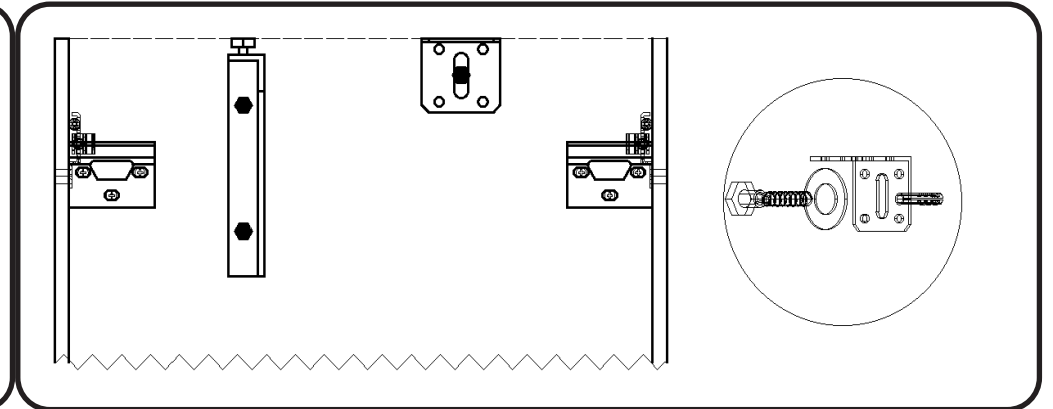

KUNSTSTOF KLEUREN / MAT GELAKT - MÉLAMINE / LAQUÉ MAT

T45A

DETREMMERIE

BATHROOM FURNITURE

OPMERKINGEN / REMARQUES: GS@DETREMMERIE.BE

GELAKTE / RAL KLEUREN - LAQUÉ / RAL

montage wastafelblad / assemblage de l'étagère du lavabo

wastafel ondersteuning (kunst marmertop solid) support de bassin (marbre d'art/ top solid)
(W13,W23, W24, W27, W34, W37) X= 120

wastafel ondersteuning (kunst marmer/top solid) support de bassin (marbre d'art/ top solid)
(W13,W23, W24, W27, W34, W37) 2 kasten / meuble >120 cm