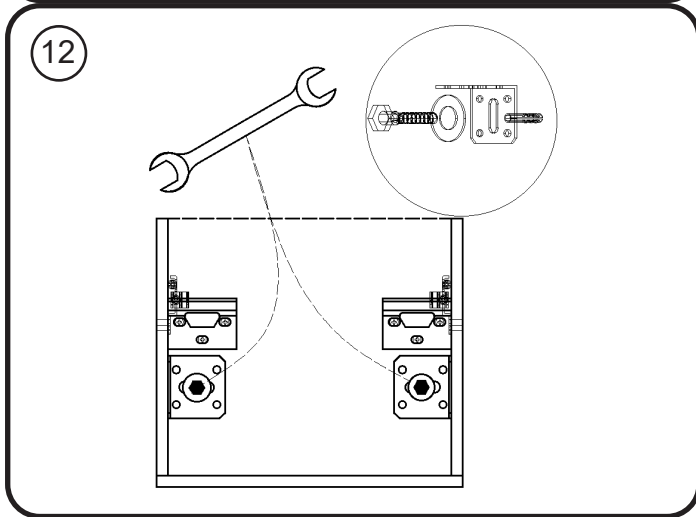

KUNSTSTOF KLEUREN / MAT GELAKT - MÉLAMINE / LAQUÉ MAT

T45A

DETREMMERIE

BATHROOM FURNITURE

OPMERKINGEN / REMARQUES: GS@DETREMMERIE.BE

GELAKTE / RAL KLEUREN - LAQUÉ / RAL

montage wastafelblad / assemblage de l'étagère du lavabo

wastafel ondersteuning (kunst marmertop solid) support de bassin (marbre d'art/ top solid)
(W13,W23, W24, W27, W34, W37) X= 120

wastafel ondersteuning (kunst marmer/top solid) support de bassin (marbre d'art/ top solid)
(W13,W23, W24, W27, W34, W37) 2 kasten / meuble >120 cm