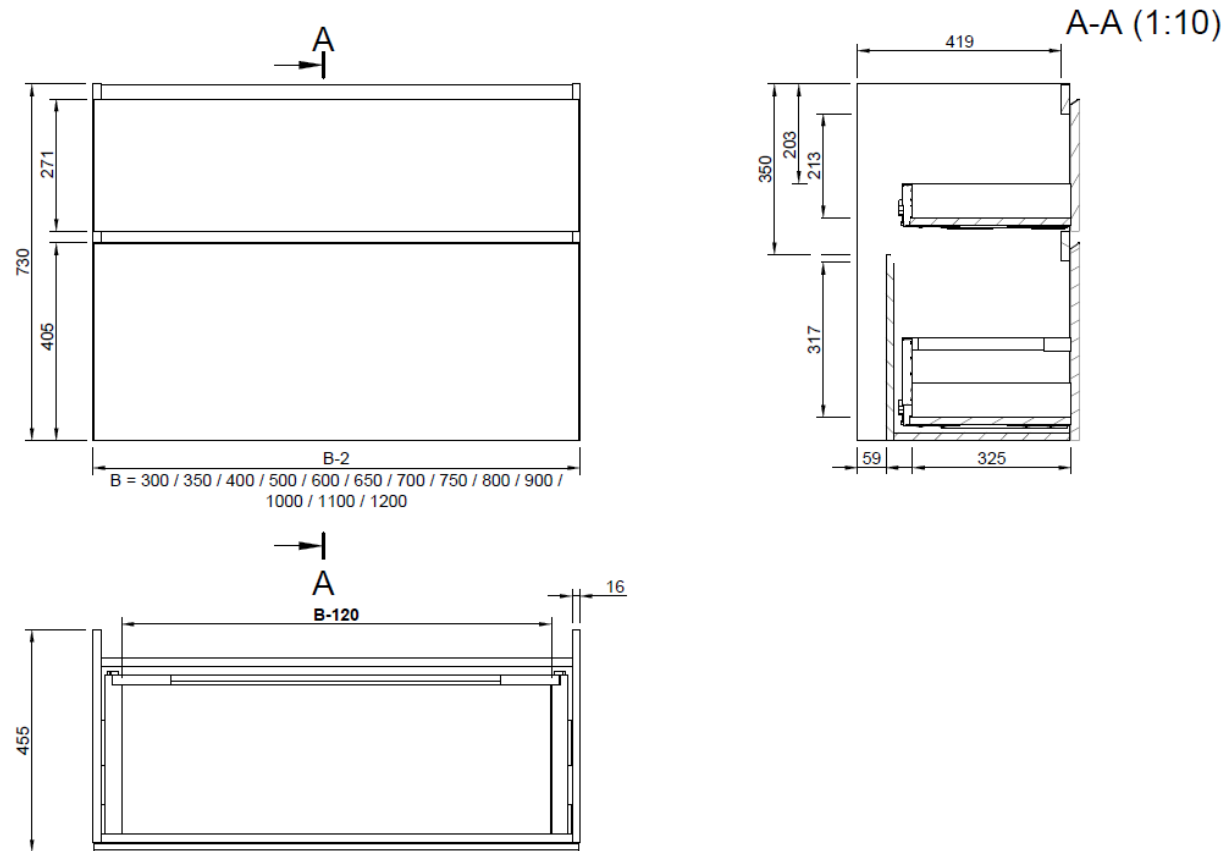

KUNSTSTOF KLEUREN / MAT GELAKT - MÉLAMINE / LAQUÉ MAT

T45A

DETREMMERIE

BATHROOM FURNITURE

OPMERKINGEN / REMARQUES: GS@DETREMMERIE.BE

GELAKTE / RAL KLEUREN - LAQUÉ / RAL

montage wastafelblad / assemblage de l'étagère du lavabo

wastafel ondersteuning (kunst marmertop solid) support de bassin (marbre d'art/ top solid)
(W13,W23, W24, W27, W34, W37) X= 120

wastafel ondersteuning (kunst marmer/top solid) support de bassin (marbre d'art/ top solid)
(W13,W23, W24, W27, W34, W37) 2 kasten / meuble >120 cm

wastafel ondersteuning (kunst marmer/top solid) support de bassin (marbre d'art/ top solid)
(W13,W23, W24, W27, W34, W37) $70 < X < 120$