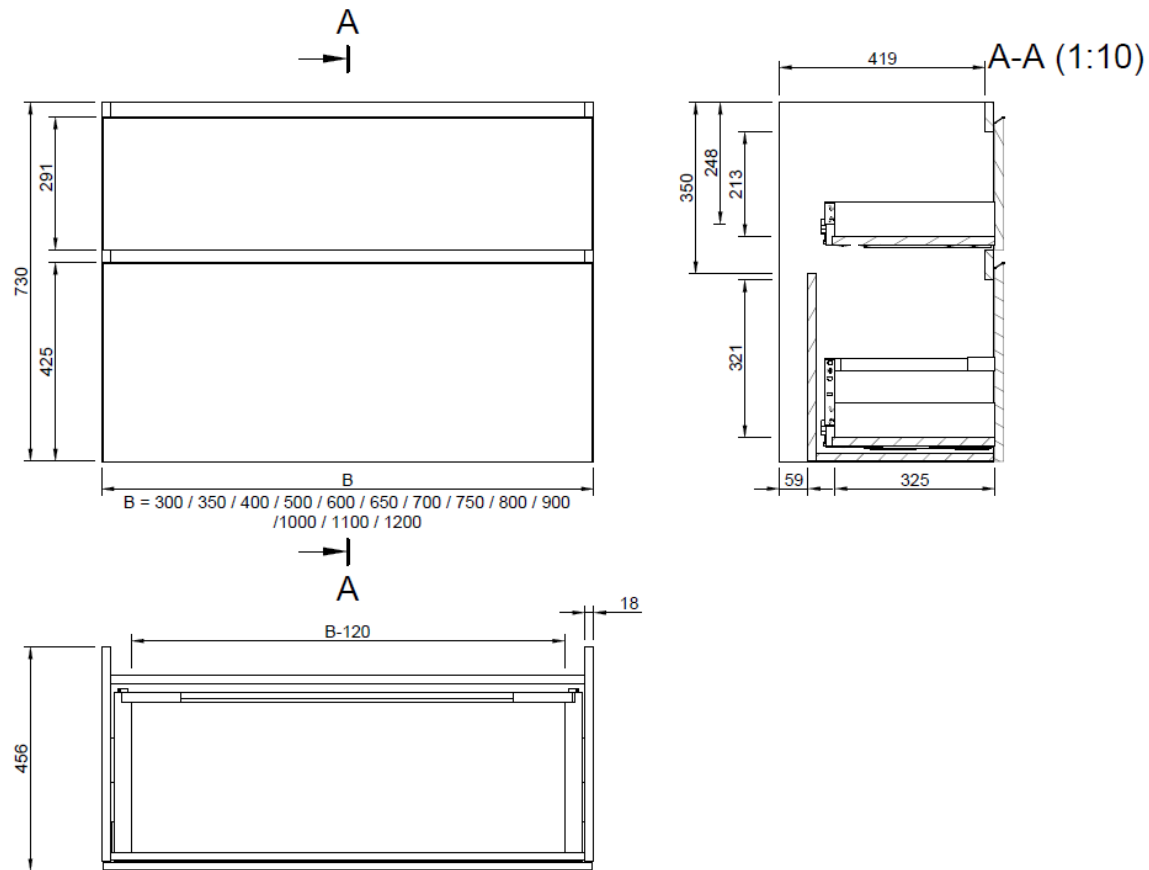

KUNSTSTOF KLEUREN / MAT GELAKT - MÉLAMINE / LAQUÉ MAT

T45A

DETREMMERIE

BATHROOM FURNITURE

OPMERKINGEN / REMARQUES: GS@DETREMMERIE.BE

GELAKTE / RAL KLEUREN - LAQUÉ / RAL

montage wastafelblad / assemblage de l'étagère du lavabo

wastafel ondersteuning (kunst marmertop solid) support de bassin (marbre d'art/ top solid)
(W13,W23, W24, W27, W34, W37) X= 120

wastafel ondersteuning (kunst marmer/top solid) support de bassin (marbre d'art/ top solid)
(W13,W23, W24, W27, W34, W37) 2 kasten / meuble >120 cm

wastafel ondersteuning (kunst marmer/top solid) support de bassin (marbre d'art/ top solid)
(W13,W23, W24, W27, W34, W37) $70 < X < 120$