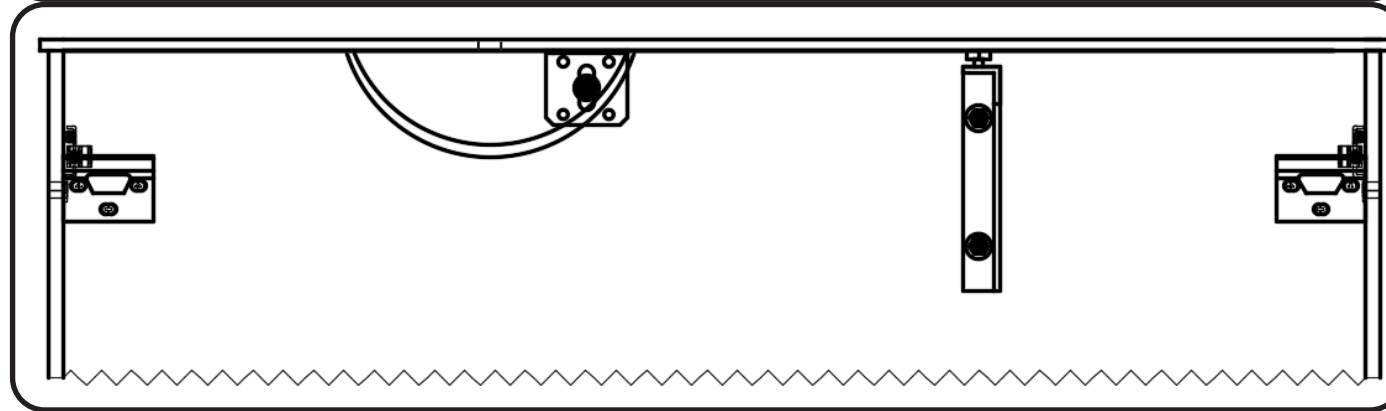

KUNSTSTOF KLEUREN / MAT GELAKT - MÉLAMINE / LAQUÉ MAT

T45A

DETREMMERIE

BATHROOM FURNITURE

OPMERKINGEN / REMARQUES: GS@DETREMMERIE.BE

GELAKTE / RAL KLEUREN - LAQUÉ / RAL

montage wastafelblad / assemblage de l'étagère du lavabo

wastafel ondersteuning (kunst marmertop solid) support de bassin (marbre d'art/ top solid)
(W13,W23, W24, W27, W34, W37) X= 120

wastafel ondersteuning (kunst marmer/top solid) support de bassin (marbre d'art/ top solid)
(W13,W23, W24, W27, W34, W37) 2 kasten / meuble >120 cm