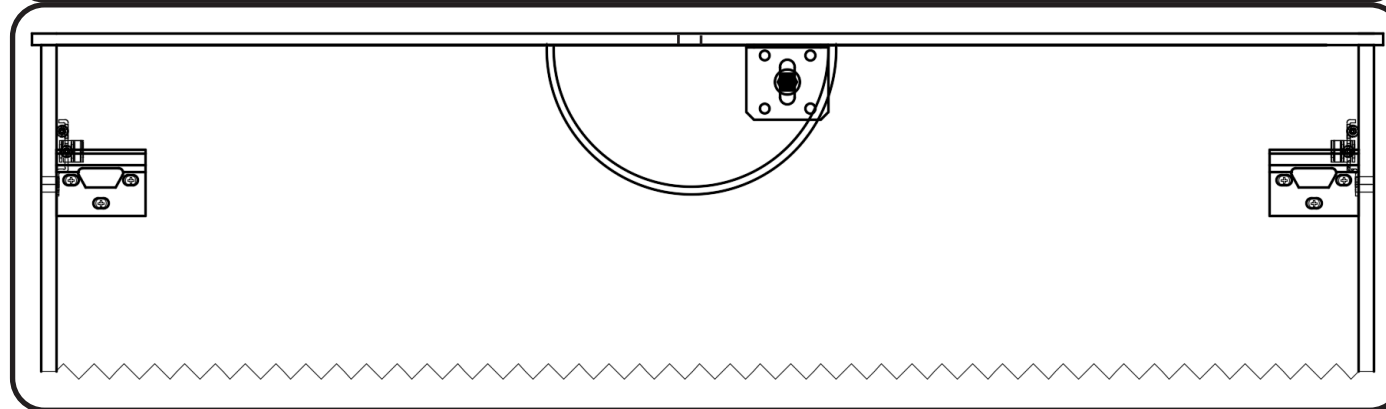

KUNSTSTOF KLEUREN / MAT GELAKT - MÉLAMINE / LAQUÉ MAT

T45A

DETREMMERIE

BATHROOM FURNITURE

OPMERKINGEN / REMARQUES: GS@DETREMMERIE.BE

GELAKTE / RAL KLEUREN - LAQUÉ / RAL

montage wastafelblad / assemblage de l'étagère du lavabo

wastafel ondersteuning (kunst marmertop solid) support de bassin (marbre d'art/ top solid)
(W13,W23, W24, W27, W34, W37) X= 120

wastafel ondersteuning (kunst marmer/top solid) support de bassin (marbre d'art/ top solid)
(W13,W23, W24, W27, W34, W37) 2 kasten / meuble >120 cm