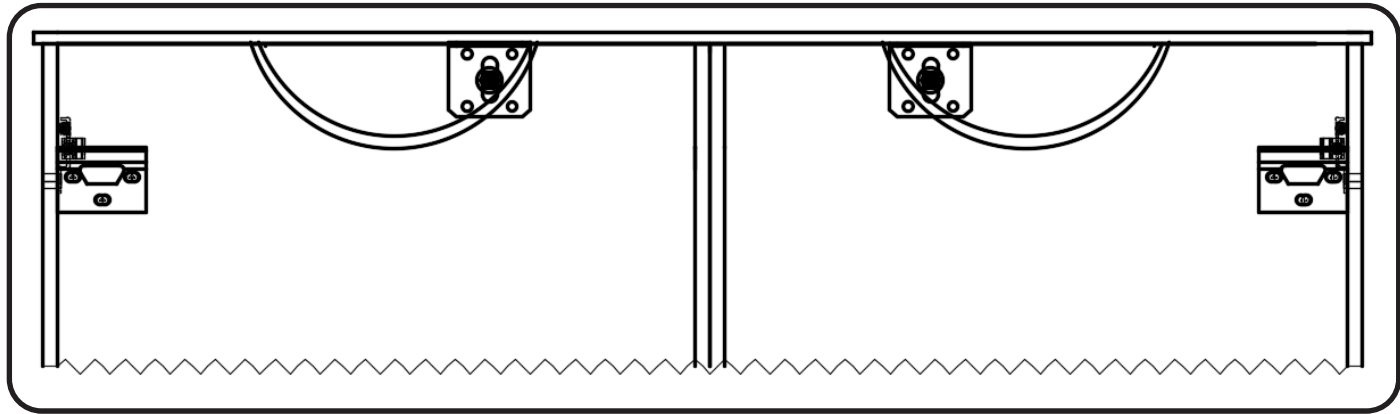

KUNSTSTOF KLEUREN / MAT GELAKT - MÉLAMINE / LAQUÉ MAT

T45A

DETREMMERIE

BATHROOM FURNITURE

OPMERKINGEN / REMARQUES: GS@DETREMMERIE.BE

GELAKTE / RAL KLEUREN - LAQUÉ / RAL

montage wastafelblad / assemblage de l'étagère du lavabo

wastafel ondersteuning (kunst marmertop solid) support de bassin (marbre d'art/ top solid)
(W13,W23, W24, W27, W34, W37) X= 120

wastafel ondersteuning (kunst marmer/top solid) support de bassin (marbre d'art/ top solid)
(W13,W23, W24, W27, W34, W37) 2 kasten / meuble >120 cm