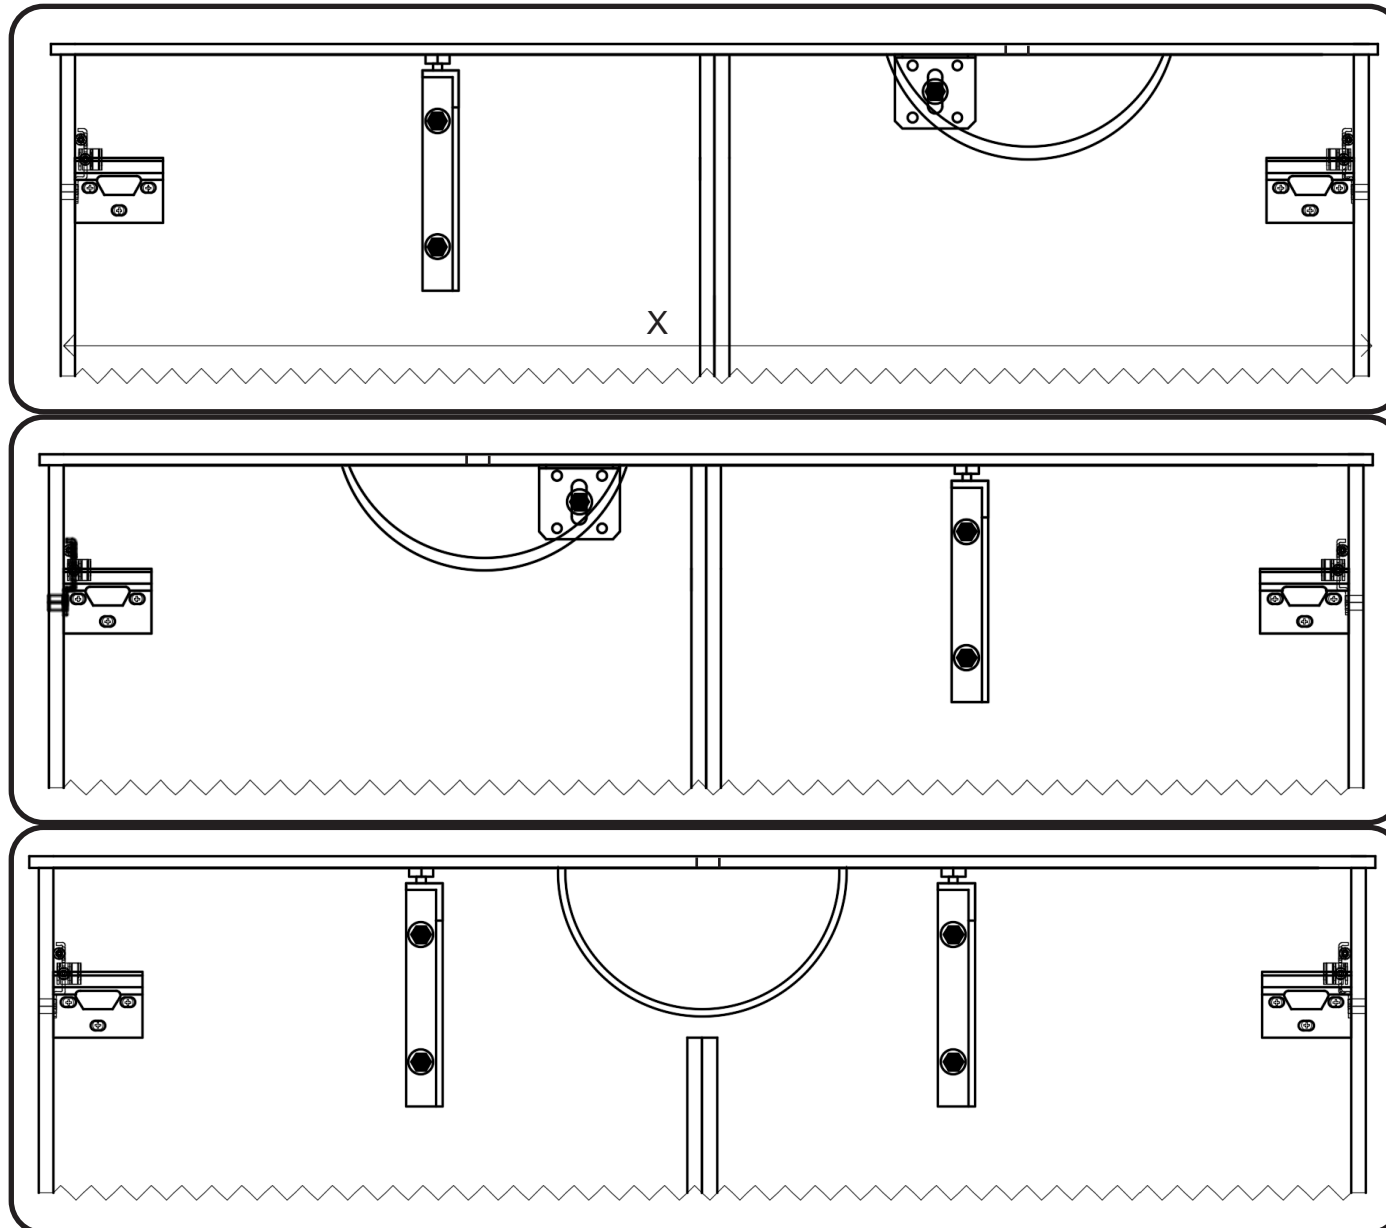

KUNSTSTOF KLEUREN / MAT GELAKT - MÉLAMINE / LAQUÉ MAT

T45A

DETREMMERIE

BATHROOM FURNITURE

OPMERKINGEN / REMARQUES: GS@DETREMMERIE.BE

GELAKTE / RAL KLEUREN - LAQUÉ / RAL

montage wastafelblad / assemblage de l'étagère du lavabo

wastafel ondersteuning (kunst marmertop solid) support de bassin (marbre d'art/ top solid)
(W13,W23, W24, W27, W34, W37) X= 120

wastafel ondersteuning (kunst marmer/top solid) support de bassin (marbre d'art/ top solid)
(W13,W23, W24, W27, W34, W37) 2 kasten / meuble >120 cm