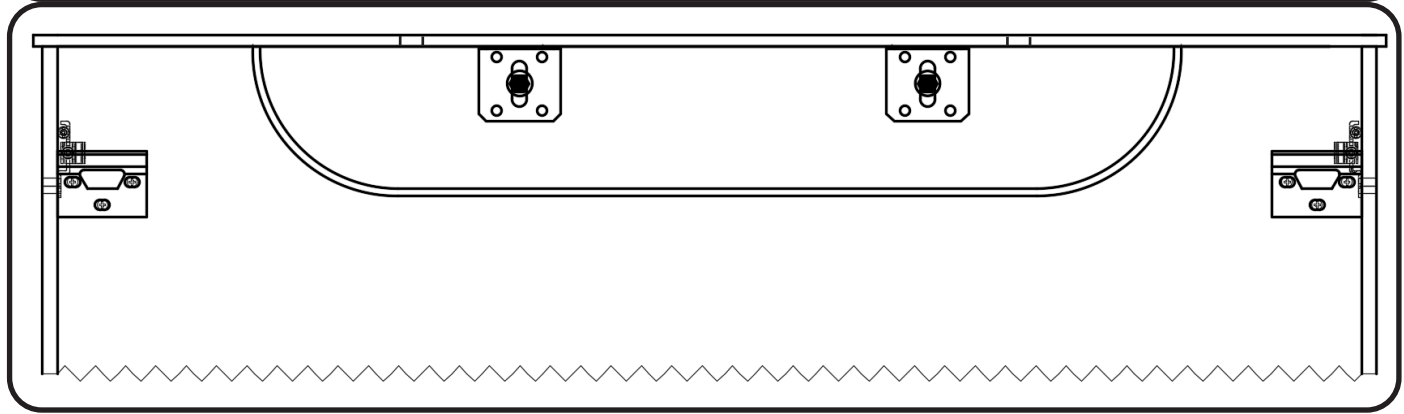

KUNSTSTOF KLEUREN / MAT GELAKT - MÉLAMINE / LAQUÉ MAT

T45A

DETREMMERIE

BATHROOM FURNITURE

OPMERKINGEN / REMARQUES: GS@DETREMMERIE.BE

GELAKTE / RAL KLEUREN - LAQUÉ / RAL

montage wastafelblad / assemblage de l'étagère du lavabo

wastafel ondersteuning (kunst marmertop solid) support de bassin (marbre d'art/ top solid)
(W13,W23, W24, W27, W34, W37) X= 120

wastafel ondersteuning (kunst marmer/top solid) support de bassin (marbre d'art/ top solid)
(W13,W23, W24, W27, W34, W37) 2 kasten / meuble >120 cm