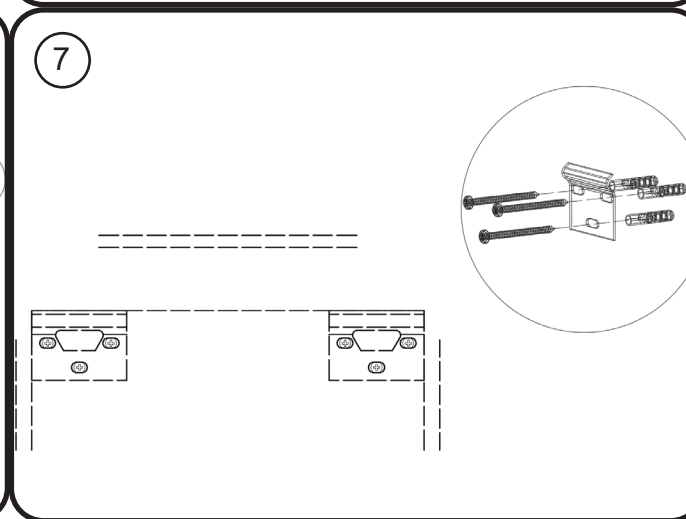

KUNSTSTOF KLEUREN / MAT GELAKT - MÉLAMINE / LAQUÉ MAT

T45A

DETREMMERIE

BATHROOM FURNITURE

OPMERKINGEN / REMARQUES: GS@DETREMMERIE.BE

GELAKTE / RAL KLEUREN - LAQUÉ / RAL

montage wastafelblad / assemblage de l'étagère du lavabo

wastafel ondersteuning (kunst marmertop solid) support de bassin (marbre d'art/ top solid)
(W13,W23, W24, W27, W34, W37) X= 120

wastafel ondersteuning (kunst marmer/top solid) support de bassin (marbre d'art/ top solid)
(W13,W23, W24, W27, W34, W37) 2 kasten / meuble >120 cm