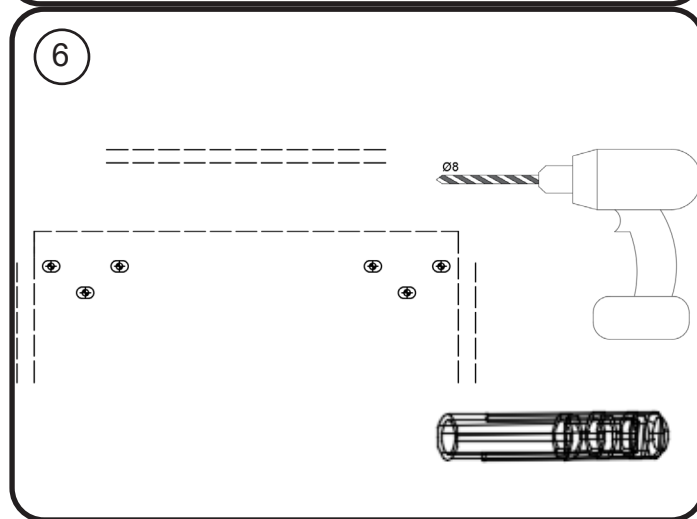

KUNSTSTOF KLEUREN / MAT GELAKT - MÉLAMINE / LAQUÉ MAT

T45A

DETREMMERIE

BATHROOM FURNITURE

OPMERKINGEN / REMARQUES: GS@DETREMMERIE.BE

GELAKTE / RAL KLEUREN - LAQUÉ / RAL

montage wastafelblad / assemblage de l'étagère du lavabo

wastafel ondersteuning (kunst marmertop solid) support de bassin (marbre d'art/ top solid)
(W13,W23, W24, W27, W34, W37) X= 120

wastafel ondersteuning (kunst marmer/top solid) support de bassin (marbre d'art/ top solid)
(W13,W23, W24, W27, W34, W37) 2 kasten / meuble >120 cm